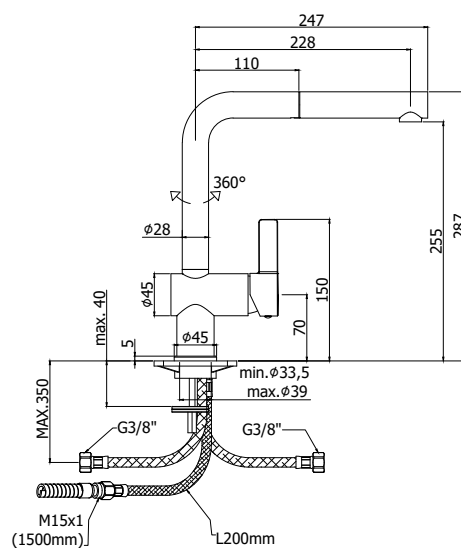

COLLEZIONE

rock

IMMAGINE PRODOTTO

DISEGNO TECNICO

DESCRIZIONE

Miscelatore lavello monoforo con canna orientabile completo di:

- set 2 flessibili inox 3/8"G
- 1 flessibile inox M15x1
- 1 flessibile nylon 1/2"G x M15x1 cm. 150 con piombo

ART.

RO 185 . .

con doccia estraibile (monogetto) in ABS

FINITURE

RO

CR - cromo