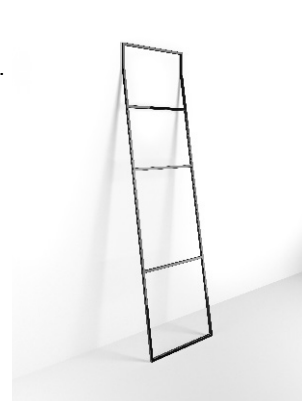

Scaletta appoggio a muro portasalviette
Wall towel holder ladder

PESO / *WEIGHT*: kg 5,14

FINISHINGS

- 5118.09 - bianco - *white* |
- 5118.29 - cromo - *chromed* |
- 5118.33 - cromo nero - *black chrome* |

SPARE PARTS