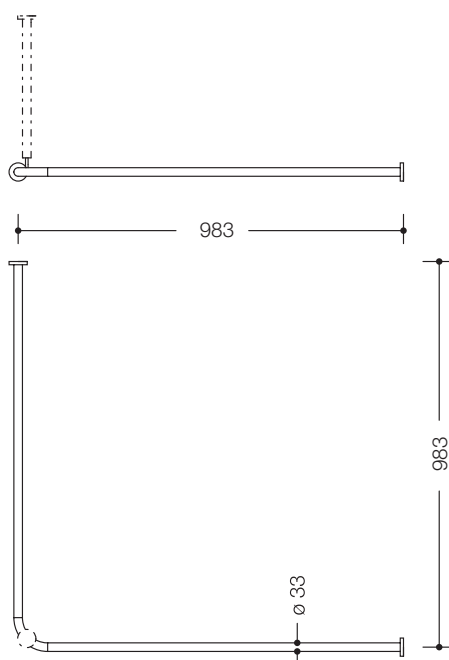

### Vorhangstange 801.34.100

- waagrecht angeordnete, im rechten Winkel verbundene Stangen mit Vorhangringen
- dient zur Befestigung eines Duschvorhangs
- mit Aluminiumkern
- Befestigung mit Rosetten an Wand und Decke, Deckenabhängung erforderlich
- mit 20 Vorhangringen
- für Duschwanne 1000 x 1000 mm, Achsmaß 983 x 983 mm, Stangendurchmesser 33 mm, Rosettendurchmesser 70 mm
- bauseits an Rosettenenden bis auf 220 mm kürzbar
- aus hochwertigem Polyamid nach HEWI Farbtabelle

### Abmessungen in mm