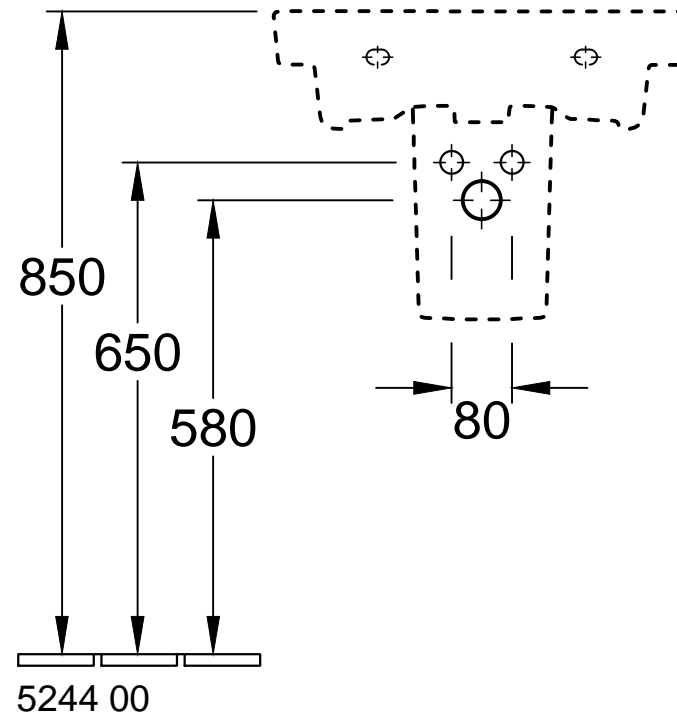

5243 00

5244 00

Hinweis:
Installation mit V&B Möbel siehe
Möbelübersichtszeichnung.

Benennung			Villeroy&Boch	
SUBWAY 2.0				
7113-55_7113-56 - WT				
5244 00 - ABH				
5243 00 - SL			Ohne unsere Genehmigung darf diese Zeichnung weder vervielfältigt, noch dritten Personen oder Konkurrenzfirmen mitgeteilt werden. Die Verwendung der Daten/technischen Zeichnungen erfolgt auf eigenes Risiko, unter Ausschluss jeglicher Haftung von Villeroy & Boch. Maßangaben sind unverbindlich; Modelländerungen bleiben vorbehalten.	
Geändert:	20.05.2015	Freigabe:		AMS; HAW
		Datum:		16.12.2009
		Gez.:		SEW
		Datum:	11. 2009	