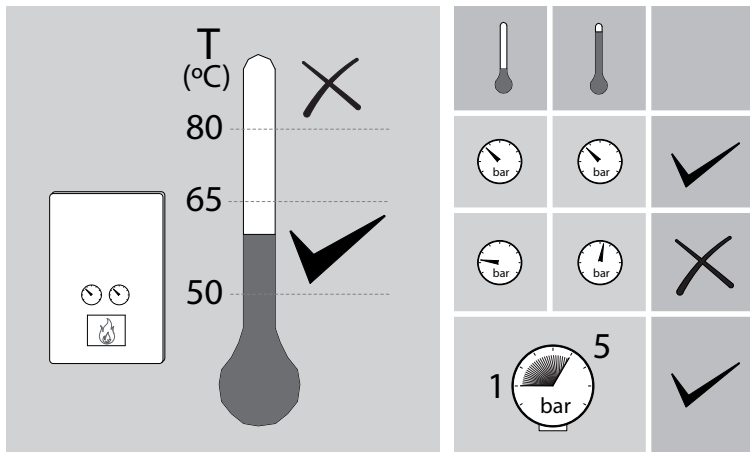

Het niet opvolgen van deze instructies ontslaat TRES Grifería van alle aansprakelijkheid.

L'inadempimento di queste istruzioni esonera TRES Grifería da ogni responsabilità.

Nedodržení pokynů v návodu zbavuje společnost TRES Grifería veškeré zodpovědnosti.

Any failure to follow these instructions releases TRES Grifería from any liability.

Niezastosowanie się do instrukcji zwalnia z wszelkiej odpowiedzialności TRES Grifería.

VALORES DE CONEXIÓN · VALEURS DE BRANCHEMENT · ANSCHLUSSWERTE · WAARDEN VAN DE VERBINDING  
 VALORI DI CONNESSIONE · NASTAVENÍ PŘIPOJENÍ · FITTING CONNECTION SPECIFICATIONS  
 CHARAKTERYSTYKI PODŁĄCZENIA · CONDIÇÕES DE CONEXÃO · ПРОМЫВКА СИСТЕМЫ