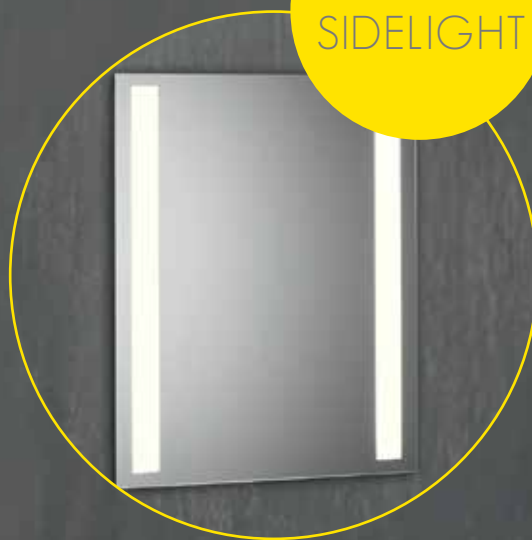

● STANDARD ○ OPTIONAL

CUBANGO

PLANE0

SIDELIGHT

ENEXA

QUADRO

XAMO

Alle Massblätter der
SIDLER-Lichtspiegelschränke
erhalten Sie als
PDF-Dateien unter
www.sidler.swiss.