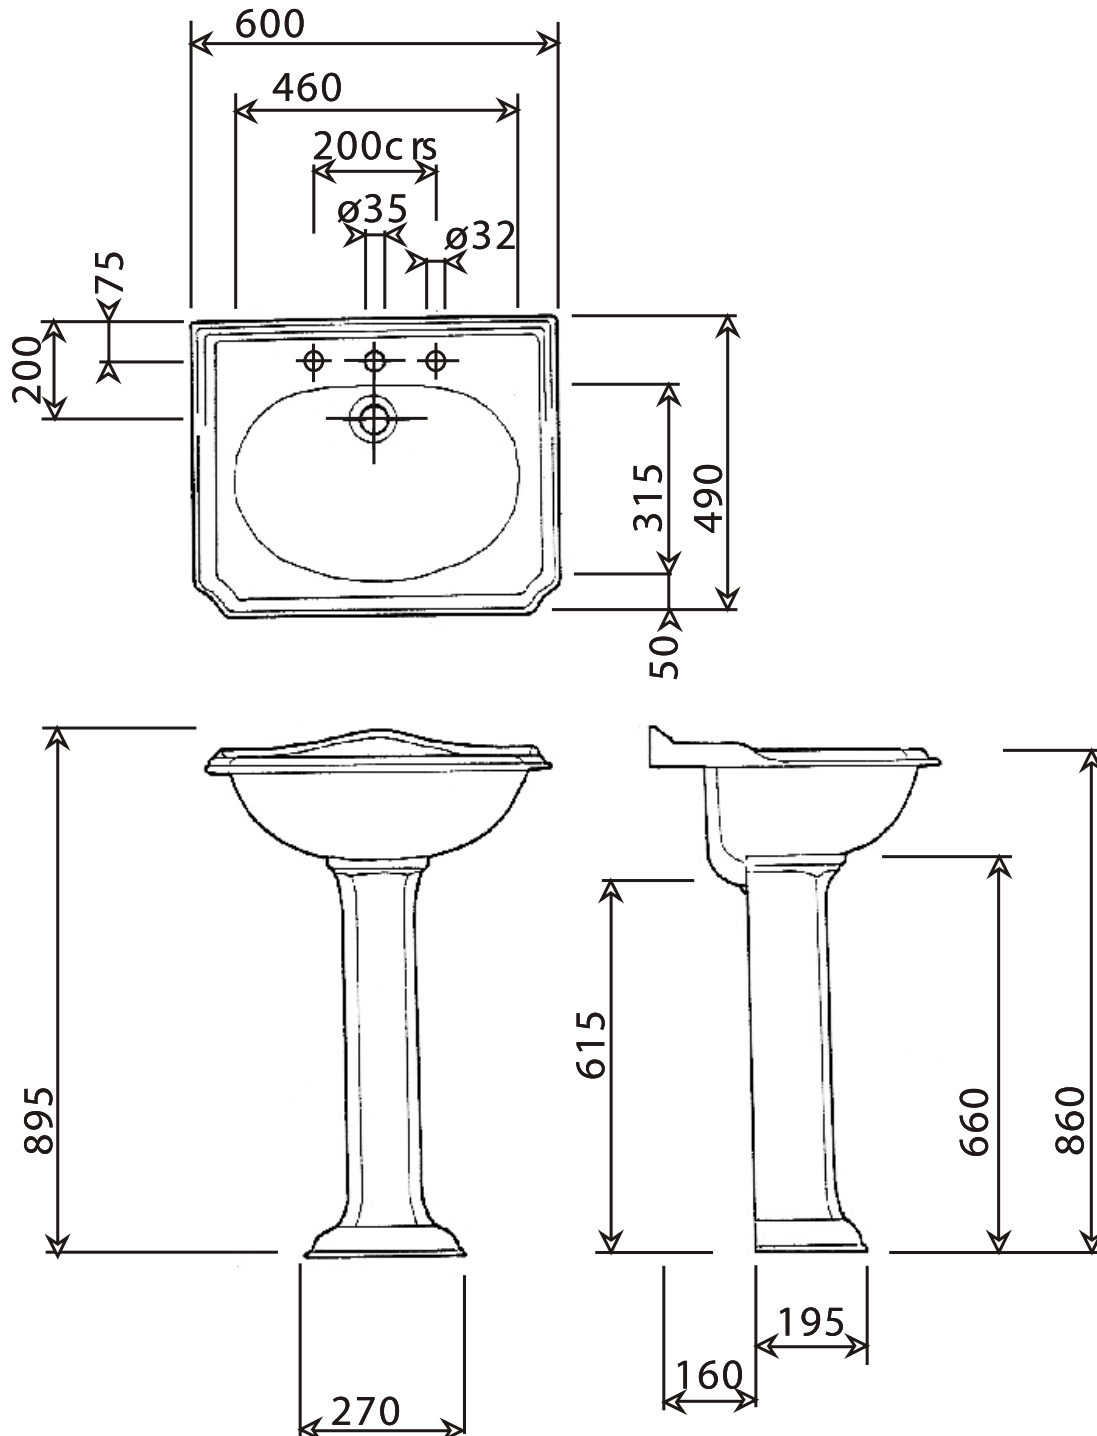

600mm Basin and Pedestal