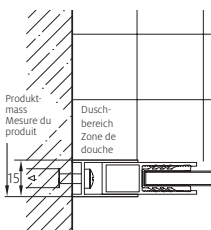

**Montage bodeneben
Montage à fleur de sol**

Zusatzprofile siehe Seite 170.
Handtuchhalter siehe Seite 171.
Zur Kombination in 90° zu Eckduschen und Pendeltüren.

Profils supplémentaires voir page 170.
Porte-serviettes voir page 171.
Pour combinaison en 90° avec douches d'angles et portes battantes.