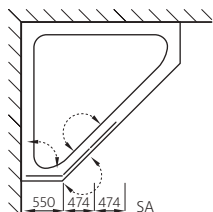

3-teilig
3 parties