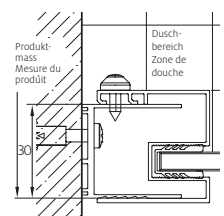

Montage bodeneben
Montage à fleur de sol