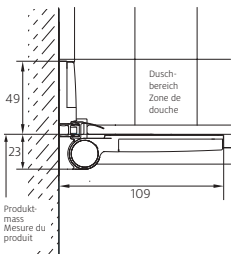

Montage bodeneben Montage à fleur de sol

Handtuchhalter siehe Seite 171.
Nur für Nische.
Türe öffnet nach aussen.

Porte-serviette voir page 171.
Seulement pour niche.
Ouverture de la porte vers l'extérieur.