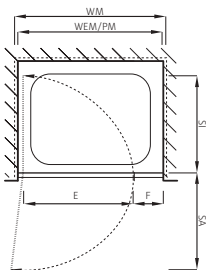

**Montage auf Wanne
Montage sur bac**