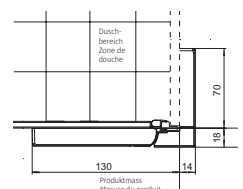

Montage bodeneben Montage à fleur de sol

Optionen

Optionen	CHF
Sonderfarben	500.–
Gläser Satinato, Discreto, Sahara, Sahara Slim, Brick	180.–
Glas extraweiss, Farbige Gläser grau, bronze	180.–
Spiegelglas	400.–
Duschguard Glas	240.–
Duschguard Satinato, Discreto, Sahara, Sahara Slim	420.–
Teillackierung	400.–
Glasbehandlung GlasPlus	120.–
Innenwinkel	kein Aufpreis
Aussenwinkel	kein Aufpreis
Befestigung in Flucht	kein Aufpreis
Befestigung mit UP-/AP-Profil Bestellvorgang siehe Seite 169	für eine Seite 300.– für zwei Seiten 450.–

Massanfertigungen

Sonderhöhen 1000 – 2100 mm	kein Aufpreis
Sonderhöhen 2101 – 2500 mm	210.–
Sonderbreiten 550 – 2000 mm	kein Aufpreis
Dachschräge / Ausschnitt	kein Aufpreis

Kein Verstellbereich:
Ausmass, Lieferung und Montage
durch Bekon-Koralle empfohlen

Ausmass- und Montagekosten

Ausmass- und Montagekosten	CHF
Ausmass	135.–
Montage in Nische	460.–
Montage mit Seitenwand bis 1000 mm	690.–
Montage mit Seitenwand ab 1001 mm	890.–
Wegpauschale	130.–

Bei Bestellung angeben

Anschlag rechts oder links (von aussen gesehen)

Options

Options	CHF
Couleurs spéciales	500.–
Verres Satinato, Discreto, Sahara, Sahara Slim, Brick	180.–
Verre extra blanc, Verres teintés gris, bronze	180.–
Verre miroir	400.–
Verre Duschguard	240.–
Duschguard Satinato, Discreto, Sahara, Sahara Slim	420.–
Laquage partielle	400.–
Traitement du verre GlasPlus	120.–
Équerre intérieure	même prix
Équerre extérieure	même prix
Fixation alignée	même prix
Fixation avec profil encastré/apparent Procédure de commander voir page 169	pour un côté 300.– pour deux côtés 450.–

Fabrications sur mesure

Hauteurs spéciales 1000 – 2100 mm	même prix
Hauteurs spéciales 2101 – 2500 mm	210.–
Largeurs spéciales 550 – 2000 mm	même prix
Biais ou découpe	même prix

Pas de réglage de la paroi:
Prise de mesure, livraison et montage
recommandé par Bekon-Koralle

Tarifs pour prise de mesure et montage

Tarifs pour prise de mesure et montage	CHF
Prise de mesure	135.–
Montage en niche	460.–
Montage avec paroi latérale jusqu'à 1000 mm	690.–
Montage avec paroi latérale dès 1001 mm	890.–
Forfait de déplacement	130.–

Indiquer à la commande

Fixation à droite ou à gauche (vu de l'extérieur)