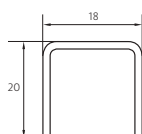

Indiquer à la commande

Fixation à droite ou à gauche (vu de l'extérieur)

Silikonfarbe transparent. Hellgrau, dunkelgrau und anthrazit auf Wunsch.
Handtuchhalter siehe Seite 171.

Silicone transparente. Gris claire, gris foncé ou anthracite sur demande.
Porte-serviette voir page 171.