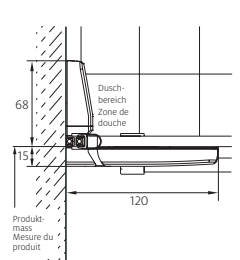

Montage bodeneben Montage à fleur de sol