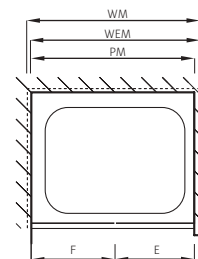

Montage auf Wanne Montage sur bac