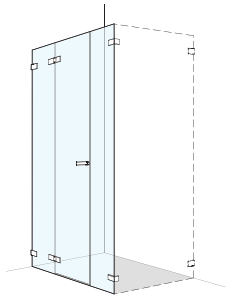

S707Plus

Pendeltüre mit Festelement

und Seitenwand in Flucht, rahmenlos

Echtglas klar 6 mm (Festelement und Seitenwand 8 mm), Winkel und Scharniere chrom inkl. Schwallprofil, Höhe 2000 mm

Massanfertigung

Montage auf Wanne / bodeneben

Bezeichnung
Article

Massanfertigung
Fabrication sur mesure
mm

CHF

s707 ppttf	800 – 1000	2'410.–
s707 ppttf	1001 – 1400	2'540.–
s707 ppttf	1401 – 1800	2'890.–
s707 ppttf	1801 – 2000	3'120.–

Preise für Seitenwand siehe Seite 50.

Porte battante avec élément fixe

et paroi latérale en ligne, sans profils

Verre de sécurité clair 6 mm (élément fixe et paroi latérale 8 mm), Équerres et charnières chromées incl. profil contre l'éclaboussement, Hauteur 2000 mm

Fabrication sur mesure

Montage sur bac / à fleur de sol

Prix pour paroi latérale à la page 50.

Standard: Aussenbefestigung Fixation extérieure

Optionale Befestigungen siehe Seite 39 Fixations en option cf. page 39

Montage auf Wanne Montage sur bac

Montage bodeneben Montage à fleur de sol

Optionen

CHF

Sonderfarben	500.–
Gläser Satinato, Discreto, Sahara, Sahara Slim, Brick	180.–
Glas extraweiss, Farbige Gläser grau, bronze	180.–
Spiegelglas	400.–
Duschguard Glas	240.–
Duschguard Satinato, Discreto, Sahara, Sahara Slim	420.–
Teillackierung	400.–
Glasbehandlung GlasPlus	120.–
Innenwinkel	kein Aufpreis
Aussenwinkel	kein Aufpreis
Winkel Glas – Glas für Seitenwand (2 Stück) Art. Nr. 2537577	160.–
Befestigung in Flucht	kein Aufpreis
Befestigung mit UP-/AP-Profil Bestellvorgang siehe Seite 169	für eine Seite 300.– für zwei Seiten 450.–

Massanfertigungen

Sonderhöhen 1000 – 2100 mm	kein Aufpreis
Sonderhöhen 2101 – 2500 mm	210.–
Sonderbreiten 800 – 2000 mm	kein Aufpreis
Dachschräge / Ausschnitt	kein Aufpreis
U-Kombination	auf Anfrage