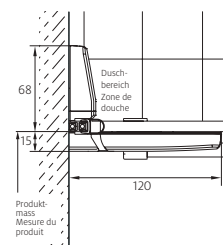

Montage bodeneben Montage à fleur de sol

Türen öffnen nach innen und aussen.
Nur für Nische.

Ouverture des portes à l'intérieur et à l'extérieur.
Seulement pour niche.