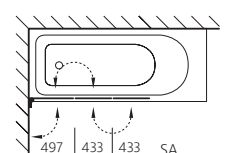

Massanfertigung
Fabriqué sur mesure