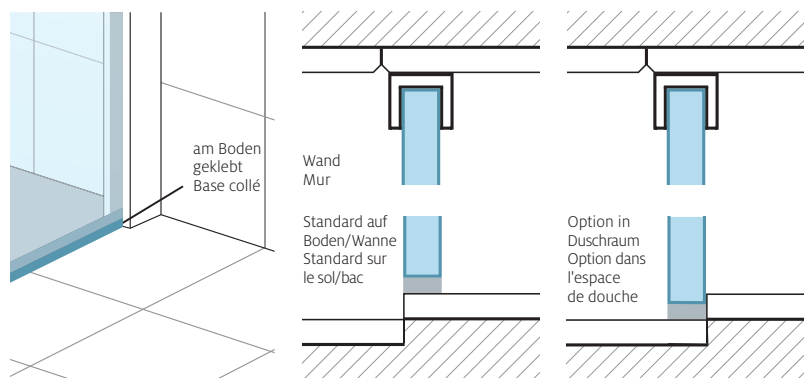

X88 GT Ohne mechanische Befestigung / Sans fixation mécanique

auf Wand geklebt / Mur collé

auf Boden geklebt / Base collé

X88 FREE UP2

Freistehende Seitenwand mit UP-Profilen für Wand und Boden

Echtglas klar 10 mm, inkl. 2 UP-Profilen, Höhe 2000 mm, ohne Quertraverse