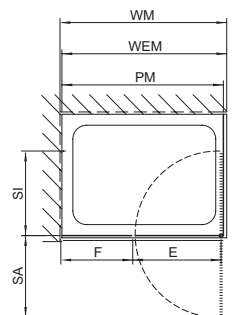

Optionale Befestigungen siehe Seite 39 Fixations en option cf. page 39

Montage auf Wanne Montage sur bac