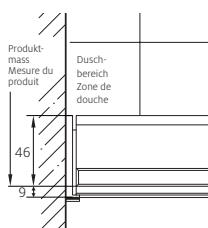

Montage bodeneben
Montage à fleur de sol

Soft-Stop-Funktion: Türe wird mit einem Dämpfer sanft gestoppt.
Self-Close Funktion: Türe wird mit Selbstzug zusätzlich zugezogen.

Fonction Soft Stop: freine sans à coup lors de l'ouverture.
Fonction Self Close: freine sans à coup lors de la fermeture.