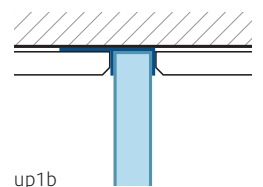

Optionen: Options: