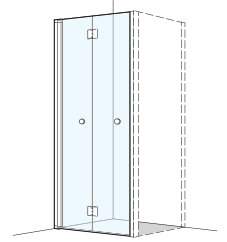

S400

Falttüre 2-teilig

Echtglas klar 6 mm, Profile silber matt
Scharniere chrom, Höhe 2000 mm

Porte pliante battante en 2 parties

Verre de sécurité clair 6 mm, Profils argent mat
Charnières chromées, Hauteur 2000 mm