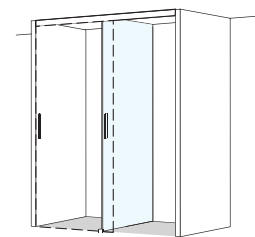

S606Plus Raumhoch / pleine hauteur

Seitenwand für Schiebetüre 1-teilig raumhoch inkl. Wandprofil UP

rahmenlos

Echtglas klar 8 mm,
inkl. Wandprofil UP

Massanfertigung

Paroi latérale pour porte coulissante à 1 élément pleine hauteur incl. profil murale encastré

sans profils

Verre de sécurité clair 8 mm,
incl. profil murale encastré

Fabrication sur Mesure

Befestigung an Decke
Fixation au plafond

Montage auf Wanne / bodeneben

System Système	=	Artikel UP-Profil Article profilés encastrés	+	Artikel Glas Article verre	Massanfertigung Fabrication sur mesure mm	Länge Wandprofil max. Longeur profilé de mur max. mm	CHF
s606 ptdrup		s606 ptdrup		s606g	< 1000	2500	1'550.-
s606 ptdrup		s606 ptdrup		s606g	1001 – 1200	2500	1'600.-
s606 ptdrup		s606 ptdrup		s606g	1201 – 1400	2500	1'660.-

Montage sur bac / à fleur de sol