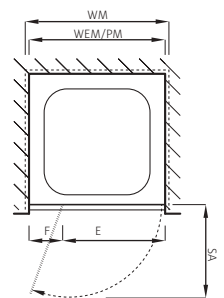

Montage auf Wanne Montage sur bac