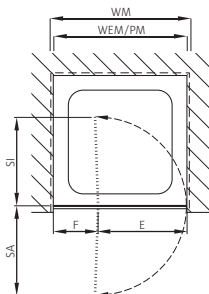

Standard: Aussenbefestigung Fixation extérieur

Option: Innenliegender Wandwinkel Équerre murale à l'intérieur

Montage auf Wanne Montage sur bac