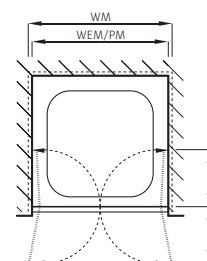

Montage auf Wanne Montage sur bac