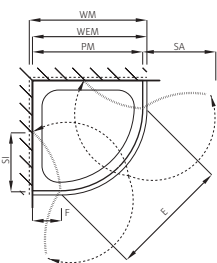

**Montage auf Wanne
Montage sur bac**