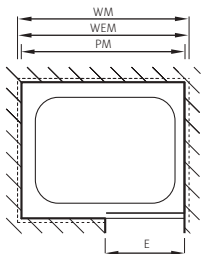

Montage auf Wanne Montage sur bac

Soft-Stop-Funktion: Türe wird mit einem Dämpfer sanft gestoppt.
Self-Close Funktion: Türe wird mit Selbsteinzug zusätzlich zugezogen.

Fonction Soft Stop : freine sans à coup lors de l'ouverture.
Fonction Self Close : freine sans à coup lors de la fermeture.