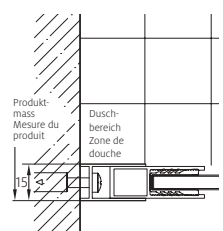

**Montage bodeneben
Montage à fleur de sol**