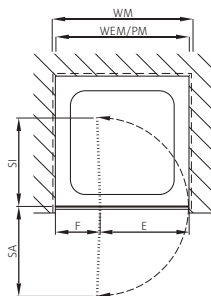

Montage auf Wanne
Montage sur bac