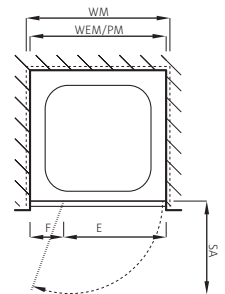

**Montage auf Wanne
Montage sur bac**