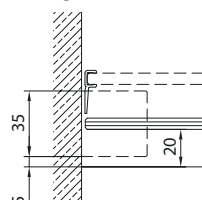

Montage bodeneben Montage à fleur de sol

Optionen

Optionen	CHF
Profile silber poliert	120.–
Sonderfarben	500.–
Gläser Satinato, Discreto, Sahara, Sahara Slim, Brick	180.–
Glas extraweiss, Farbige Gläser grau, bronze	180.–
Spiegelglas	400.–
Duschguard Glas	240.–
Duschguard Satinato, Discreto, Sahara, Sahara Slim	420.–
Teillackierung	400.–
Glasbehandlung GlasPlus	120.–

Massanfertigungen

Massanfertigungen	CHF
Sonderhöhen 1400 – 2200 mm	kein Aufpreis
Sonderbreiten 1100 – 1850 mm	kein Aufpreis
Festelement an fester Seitenwand	210.–
Ausschnitt	kein Aufpreis

Kein Verstellbereich:
Ausmass, Lieferung und Montage durch Bekon-Koralle empfohlen

Ausmass- und Montagekosten

Ausmass- und Montagekosten	CHF
Ausmass	135.–
Montage in Nische	510.–
Montage mit Seitenwand	590.–
Montage U-Kombination ab 1200 mm	790.–
Wegpauschale	130.–

Bei Bestellung angeben

Festelement rechts oder links (von aussen gesehen)

Options

Options	CHF
Profils argent poli	120.–
Couleurs spéciales	500.–
Verres Satinato, Discreto, Sahara, Sahara Slim, Brick	180.–
Verre extra blanc, Verres teintés gris, bronze	180.–
Verre miroir	400.–
Verre Duschguard	240.–
Duschguard Satinato, Discreto, Sahara, Sahara Slim	420.–
Laquage partielle	400.–
Traitement du verre GlasPlus	120.–

Fabrications sur mesure

Fabrications sur mesure	CHF
Hauteurs spéciales 1400 – 2200 mm	même prix
Largeurs spéciales 1100 – 1850 mm	même prix
Élément fixe fixé sur paroi latérale	210.–
Découpe	même prix

Pas de réglage de la paroi:
Prise de mesure, livraison et montage recommandé par Bekon-Koralle

Tarifs pour prise de mesure et montage

Tarifs pour prise de mesure et montage	CHF
Mesure	135.–
Montage en niche	510.–
Montage avec paroi latérale	590.–
Montage Combinaison en U dès 1200 mm	790.–
Forfait de déplacement	130.–

Indiquer lors de la commande

Élément fixe à droite ou à gauche (vu de l'extérieur)

Soft-Stop-Funktion: Türe wird mit einem Dämpfer sanft gestoppt.
Self-Close Funktion: Türe wird mit Selbstzug zusätzlich zugezogen.

Fonction Soft Stop: freine sans à coup lors de l'ouverture.
Fonction Self Close: freine sans à coup lors de la fermeture.