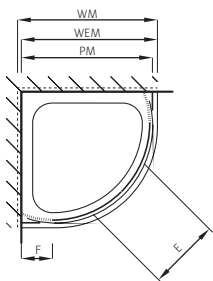

Mesure du produit à indiquer lors de la commande.

Montage auf Wanne Montage sur bac