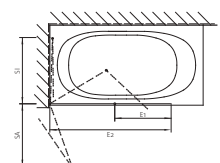

Montage auf Wanne Montage sur bac