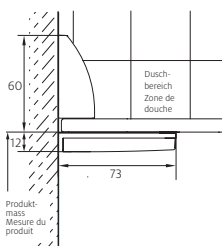

Montage bodeneben Montage à fleur de sol

Handtuchhalter siehe Seite 171.

Porte-serviette voir page 171.