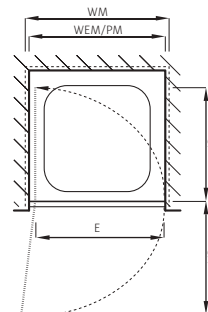

Montage auf Wanne Montage sur bac