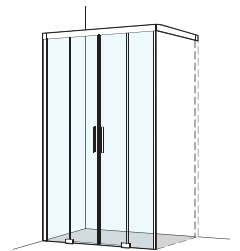

Kombination mit Seitenwand En combinaison avec paroi latérale