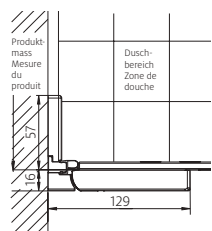

Montage bodeneben Montage à fleur de sol

Türe öffnet nach innen und aussen.

Ouverture de la porte à l'intérieur et à l'extérieur.