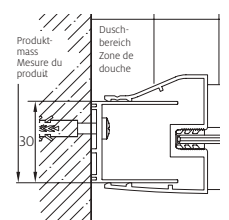

**Montage bodeneben
Montage à fleur de sol**