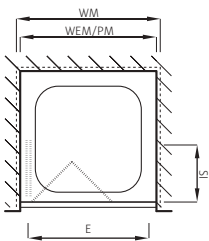

**Montage auf Wanne
Montage sur bac**