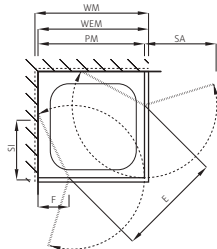

**Montage auf Wanne
Montage sur bac**