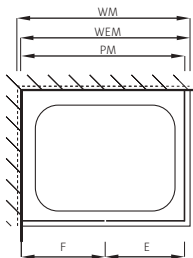

Montage auf Wanne
Montage sur bac