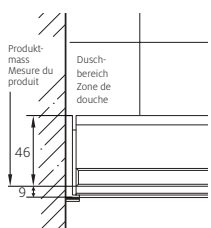

Montage bodeneben
Montage à fleur de sol

Soft-Stop-Funktion: Türe wird mit einem Dämpfer sanft gestoppt.
Self-Close Funktion: Türe wird mit Selbsteinzug zusätzlich zugezogen.

Fonction Soft Stop: freine sans à coup lors de l'ouverture.
Fonction Self Close: freine sans à coup lors de la fermeture.