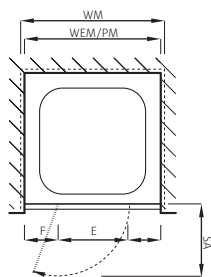

Montage auf Wanne Montage sur bac