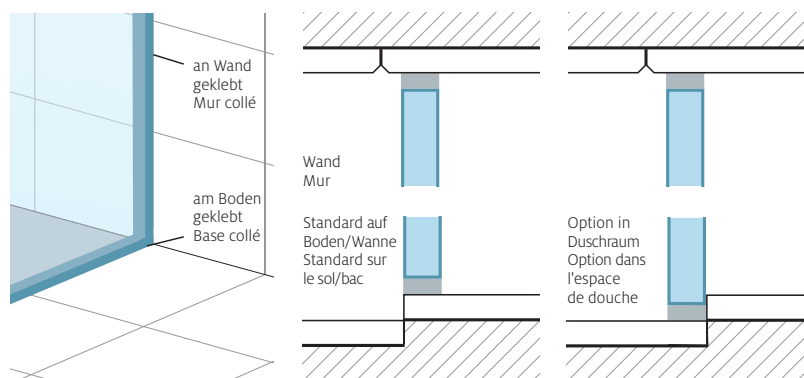

X88 GT Ohne mechanische Befestigung / Sans fixation mécanique

auf Wand geklebt / Mur collé

auf Boden geklebt / Base collé

X88 FREE UP2

Freistehende Seitenwand mit UP-Profilen für Wand und Boden

Echtglas klar 10 mm, inkl. 2 UP-Profilen, Höhe 2000 mm, ohne Quertraverse