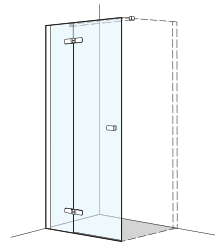

NEU / NOUVEAU

*Gluetech Befestigung geklebt,
nicht geschraubt /
*Gluetech fixation collée,
pas de vis

S500

Flügeltüre

mit Festelement, teilgerahmt

Echtglas klar 6 mm (Festelement 8 mm)
Profile silber poliert, Scharniere chrom
inkl. Schwallprofil, Höhe 2000 mm

Porte pivotante

avec élément fixe, avec profils

Verre de sécurité clair 6 mm (élément fixe 8 mm)
Profils argent poli, charnières chromées
incl. profil contre l'éclaboussement, Hauteur 2000 mm

Montage auf Wanne / bodeneben

Bezeichnung	Produktmass	Montage auf Wanne in Nische oder mit Seitenwand	Einstieg	Festelement	Schwenkbereich des Türflügels	CHF
Article	Mesure du produit	Montage sur bac en niche ou avec paroi latérale	Entrée	Elément fixe	Amplitude de la porte	
	von-bis / de-à mm (PM)	von-bis / de-à mm (WEM)	mm (E)	mm (F)	mm (SA/SI)	
s500 ft 80	785 – 800	785 – 800	540	190	570	1'520.–
s500 ft 90 R	885 – 900	885 – 900	590	240	620	1'580.–
s500 ft 100 R	985 – 1000	985 – 1000	690	240	720	1'670.–
s500 ft 120	1185 – 1200	1185 – 1200	690	440	720	1'730.–

Preise für Seitenwand siehe Seite 105.

Prix pour paroi latérale à la page 105.

R = **RAPIDO** Express-Lieferdienst, siehe Seite 181.
Le service de livraison express, voir page 181.