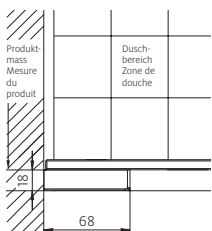

Montage bodeneben
Montage à fleur de sol