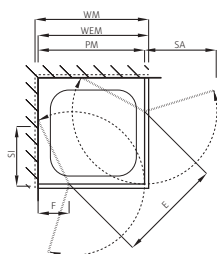

Indiquer à la commande

Côté de la fixation en option à gauche,
à droite ou des deux côtés

Montage auf Wanne
Montage sur bac