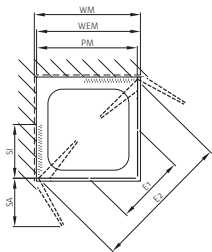

S808

Falteckdusche 2-teilig

Echtglas klar 8 mm, Scharniere chrom
inkl. Schwallprofil, Höhe 2000 mm

Massanfertigung

Montage auf Wanne / bodeneben

Bezeichnung Article	Massanfertigung Fabrication sur mesure mm	CHF
s808 edfpw	600 – 1000	4'190.–
s808 edfpw	1001 – 1500	4'520.–

Douche d'angle pliable en 2 parties

Verre de sécurité claire 8 mm, Charnières chromées,
incl. profil contre l'éclaboussement, Hauteur 2000 mm

Fabrication sur mesure

Montage sur bac / à fleur de sol

Montage auf Wanne Montage sur bac

Montage bodeneben Montage à fleur de sol

Optionen	CHF	Options	CHF
Edelstahloptik	1'000.–	Aspect acier inoxydable	1'000.–
Sonderfarben	1'000.–	Couleurs spéciales	1'000.–
Gläser Satinato, Discreto, Sahara, Sahara Slim, Brick	360.–	Verres Satinato, Discreto, Sahara, Sahara Slim, Brick	360.–
Glas extraweiss, Farbige Gläser grau, bronze	360.–	Verre extra blanc, Verres teintés gris, bronze	360.–
Spiegelglas	für eine Seite 400.–	Verre miroir	pour un côté 400.–
Duschguard Glas	480.–	Verre Duschguard	480.–
Duschguard Satinato, Discreto, Sahara, Sahara Slim	840.–	Duschguard Satinato, Discreto, Sahara, Sahara Slim	840.–
Teillackierung	400.–	Laquage partielle	400.–
Glasbehandlung GlasPlus	240.–	Traitement du verre GlasPlus	240.–
Ohne Schwallprofil	kein Aufpreis	Sans profil contre l'éclaboussement	même prix

Massanfertigungen

Sonderhöhen 1200 – 2100 mm	kein Aufpreis
Sonderbreiten 600 – 1500 mm	kein Aufpreis
Dachschräge / Ausschnitt	kein Aufpreis

Kein Verstellbereich:
Ausmass, Lieferung und Montage
durch Bekon-Koralle empfohlen

Fabrications sur mesure

Hauteurs spéciales 1200 – 2100 mm	même prix
Largeurs spéciales 600 – 1500 mm	même prix
Biais ou découpe	même prix