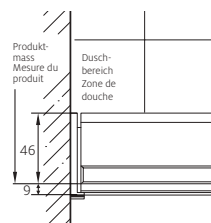

EckEinstieg Douche d'angle

U-Kombination Combinaison en U

Montage auf Wanne Montage sur bac

Montage bodeneben Montage à fleur de sol

Optionen	CHF	Options	CHF
Sonderfarben	1'000.–	Couleurs spéciales	1'000.–
Dekor Nero, Fumo, Menta, Bianco	kein Aufpreis	Décors Nero, Fumo, Menta, Bianco	même prix
Gläser Satinato, Discreto, Sahara, Sahara Slim, Brick	360.–	Verres Satinato, Discreto, Sahara, Sahara Slim, Brick	360.–
Glas extraweiss, Farbige Gläser grau, bronze	360.–	Verre extra blanc, Verres teintés gris, bronze	360.–
Spiegelglas	für eine Seite 400.–	Verre miroir	pour un côté 400.–
Duschguard Glas	480.–	Verre Duschguard	480.–
Duschguard Satinato, Discreto, Sahara, Sahara Slim	840.–	Duschguard Satinato, Discreto, Sahara, Sahara Slim	840.–
Teillackierung	400.–	Laquage partielle	400.–
Glasbehandlung GlasPlus	240.–	Traitement du verre GlasPlus	240.–
Massanfertigungen	CHF	Fabrications sur mesure	CHF
Sonderhöhen 1400 – 2100 mm	210.–	Hauteurs spéciales 1400 – 2100 mm	210.–
Sonderbreiten 750 – 1500 mm	210.–	Largeurs spéciales 750 – 1500 mm	210.–
Ausschnitt	kein Aufpreis	Découpe	même prix
Ausmass- und Montagekosten	CHF	Tarifs pour prise de mesure et montage	CHF
Ausmass	135.–	Mesure	135.–
Montage Eckdusche	590.–	Montage Douche d'angle	590.–
Montage U-Kombination	auf Anfrage	Montage Combinaison en U	sur demande
Wegpauschale	130.–	Forfait de déplacement	130.–
Bei Bestellung angeben		Indiquer lors de la commande	
Kurzer Schenkel rechts oder links (von aussen gesehen)		Côté court à droite ou à gauche (vu de l'extérieur)	