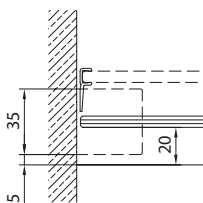

Montage bodeneben Montage à fleur de sol