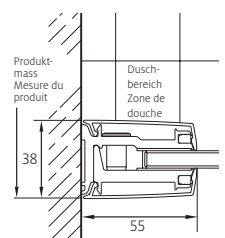

**Montage bodeneben
Montage à fleur de sol**