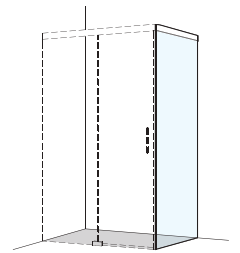

S606Plus

Seitenwand

für Schiebetüren, rahmenlos

Echtglas klar 8 mm, Dekor silber poliert,
Höhe 2000 mm (Wandanbindung + 5 mm)

Massanfertigung

Paroi latérale

pour portes coulissantes, sans profils

Verre de sécurité clair 8 mm, décor argent poli,
Hauteur 2000 mm (Fixation murale + 5 mm)

Fabrication sur Mesure