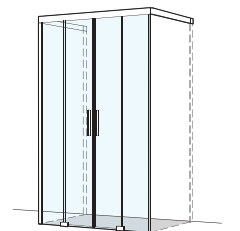

Option: U-Kombination (mit 2 Seitenwänden) Option: Combinaison en U (avec 2 parois latérales)