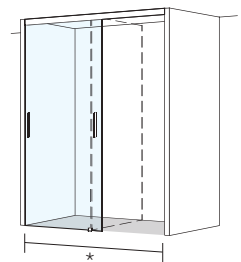

Getrennt mit Glas:
Befestigung ausschliesslich an Decke
Séparés par verre:
Fixation uniquement au plafond

Empfehlung: Einbezug unserer Fachleute bei Raumplanung.
Conseil : faire appel à nos spécialistes lors de la planification.

Optionen

Optionen	CHF
Sonderfarben	500.-
Dekor Nero, Fumo, Menta, Bianco	kein Aufpreis
Gläser Satinato, Discreto, Sahara, Sahara Slim, Brick	180.-
Glas extraweiss, Farbige Gläser grau, bronze	180.-
Spiegelglas	400.-
Duschguard Glas	240.-
Duschguard Satinato, Discreto, Sahara, Sahara Slim	420.-
Teillackierung	400.-
Glasbehandlung GlasPlus	120.-

Massanfertigungen

Massanfertigungen	CHF
Sonderhöhen bis 2500 mm	kein Aufpreis
Sonderbreiten 1400 – 2500 mm	kein Aufpreis
Kein Verstellbereich: Ausmass, Lieferung und Montage durch Bekon-Koralle empfohlen	

Ausmass- und Montagekosten

Ausmass- und Montagekosten	CHF
Ausmass	135.-
Montage	860.-
Montage mit Seitenwand	1'060.-
Wegpauschale	130.-

Aufwendungen durch Fremdleistungserbringer wie z.B. Kranfahrzeuge sind in den Montagekosten nicht enthalten und werden separat verrechnet.

Options

Options	CHF
Couleurs spéciales	500.-
Décors Nero, Fumo, Menta, Bianco	même prix
Verres Satinato, Discreto, Sahara, Sahara Slim, Brick	180.-
Verre extra blanc, Verres teintés gris, bronze	180.-
Verre miroir	400.-
Verre Duschguard	240.-
Duschguard Satinato, Discreto, Sahara, Sahara Slim	420.-
Laquage partielle	400.-
Traitement du verre GlasPlus	120.-

Fabrications sur mesure

Fabrications sur mesure	CHF
Hauteurs spéciales jusqu'à 2500 mm	même prix
Largeurs spéciales 1400 – 2500 mm	même prix
Pas de réglage de la paroi: Prise de mesure, livraison et montage recommandé par Bekon-Koralle	

Tarifs pour prise de mesure et montage

Tarifs pour prise de mesure et montage	CHF
Mesure	135.-
Montage	860.-
Montage avec paroi latérale	1'060.-
Forfait de déplacement	130.-

Les frais engendrés par les prestataires externes, tels que l'utilisation de grues, ne sont pas compris dans les coûts de montage et feront l'objet d'une facturation séparée.