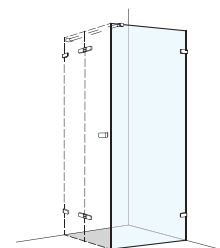

S505

Seitenwand

für Flügeltüren, rahmenlos

Echtglas klar 8 mm, Winkel chrom, inkl. Quertraverse, Höhe 2000 mm (Quertraverse +6 mm)

Massanfertigung

Montage auf Wanne / bodeneben

Bezeichnung Article	Massanfertigung Fabrication sur mesure mm	CHF
s505 td	200 – 400	500.–
s505 td	401 – 600	690.–
s505 td	601 – 800	980.–
s505 td	801 – 1000	1'150.–
s505 td	1001 – 1200	1'260.–
s505 td	1201 – 1400	1'410.–

Paroi latérale

pour portes pivotantes, sans profils

Verre de sécurité clair 8 mm, Charnières chromées, incl. traverse, Hauteur 2000 mm (Traverse +6 mm)

Fabrication sur mesure

Montage sur bac / à fleur de sol