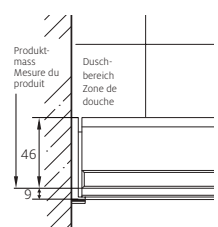

Montage bodeneben Montage à fleur de sol