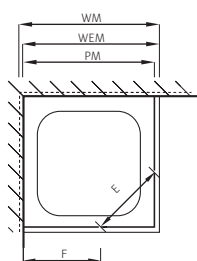

Montage auf Wanne
Montage sur bac