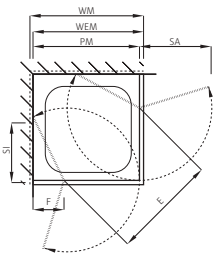

**Montage auf Wanne
Montage sur bac**