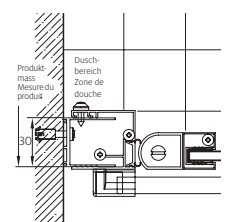

Montage bodeneben Montage à fleur de sol