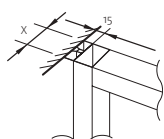

Verbreiterungsprofile zu Standardmodellen

Profil-Normlänge 1500/1850/1950/2000 mm

Verbreiterungsprofil
für Eckduschen und Schiebetüren

Profil de compensation
pour douches d'angle et portes coulissantes