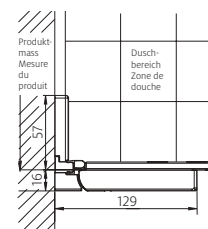

Montage bodeneben Montage à fleur de sol

Türe öffnet nach innen und aussen.

Ouverture de la porte à l'intérieur et à l'extérieur.