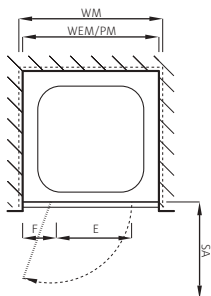

**Montage auf Wanne
Montage sur bac**