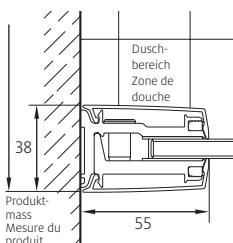

**Montage bodeneben
Montage à fleur de sol**

Optionen

CHF

Sonderfarben	1'000.–
Gläser Satinato, Discreto, Sahara, Sahara Slim, Brick	360.–
Glas extraweiss, Farbige Gläser grau, bronze	360.–
Spiegelglas	für eine Seite 400.–
Duschguard Glas	480.–
Duschguard Satinato, Discreto, Sahara, Sahara Slim	840.–
Teillackierung	400.–
Glasbehandlung GlasPlus	240.–
Ohne Schwallprofil	kein Aufpreis
*Gluetech geklebt	240.–
Montage durch Bekon-Koralle empfohlen	

Massanfertigungen

CHF

Sonderhöhen 1200 – 2100 mm	210.–
Sonderbreiten 580 – 1500 mm	210.–
Dachschräge / Ausschnitt	kein Aufpreis

Ausmass- und Montagekosten

CHF

Ausmass	135.–
Montage	610.–
Wegpauschale	130.–

Options

CHF

Couleurs spéciales	1'000.–
Verres Satinato, Discreto, Sahara, Sahara Slim, Brick	360.–
Verre extra blanc, Verres teintés gris, bronze	360.–
Verre miroir	pour un côté 400.–
Verre Duschguard	480.–
Duschguard Satinato, Discreto, Sahara, Sahara Slim	840.–
Laquage partielle	400.–
Traitement du verre GlasPlus	240.–
Sans profil contre l'éclaboussement	même prix
*Gluetech collé	240.–
Montage recommandé par Bekon-Koralle	

Fabrications sur mesure

CHF

Hauteurs spéciales 1200 – 2100 mm	210.–
Largeurs spéciales 580 – 1500 mm	210.–
Biais ou découpe	même prix

Tarifs pour prise de mesure et montage

CHF

Prise de mesure	135.–
Montage	610.–
Forfait de déplacement	130.–

Türen öffnen nach innen und aussen.

Ouverture des portes à l'intérieur et à l'extérieur.