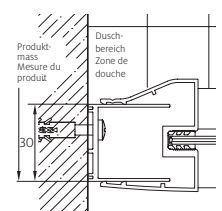

**Montage bodeneben
Montage à fleur de sol**