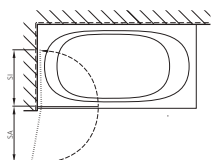

**Montage auf Wanne
Montage sur bac**

Klappbar 180°, ohne Griff.
Dient als Spritzwasserschutz, reduzierte Dichtheit.

Rabattable à 180°, sans poignée.
Sert de protection contre les éclaboussures, étanchéité réduite.