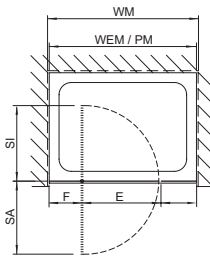

Optionale Befestigungen siehe Seite 39 Fixations en option cf. page 39

Montage auf Wanne Montage sur bac