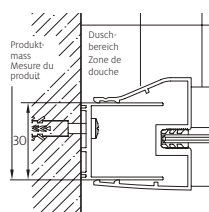

**Montage bodeneben
Montage à fleur de sol**

Zusatzprofile siehe Seite 170.

Profils supplémentaires voir page 170.