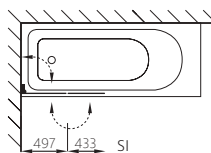

Massanfertigung
Fabriqué sur mesure