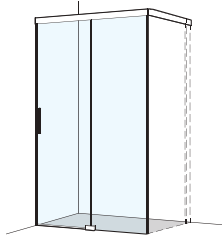

Kombination mit Seitenwand festelementseitig
En combinaison avec paroi latérale côté partie fixe