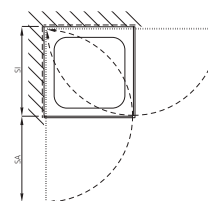

**Montage auf Wanne
Montage sur bac**