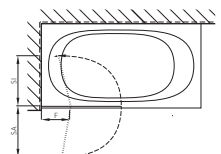

**Montage auf Wanne
Montage sur bac**

Klappbar 180°, ohne Griff.
Dient als Spritzwasserschutz, reduzierte Dichtheit.

Rabattable à 180°, sans poignée.
Sert de protection contre les éclaboussures, étanchéité réduite.