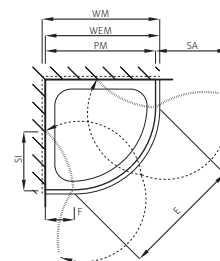

Montage auf Wanne Montage sur bac