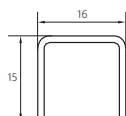

Indiquer à la commande

Fixation à droite ou à gauche (vu de l'extérieur)

Deckenstütze siehe Seite 170.
Handtuchhalter siehe Seite 171.

Bar de stabilisation voir page 170.
Porte-serviette voir page 171.