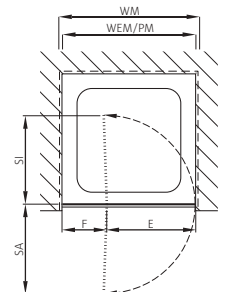

Optionale Befestigungen siehe Seite 39 Fixations en option cf. page 39

Montage auf Wanne Montage sur bac