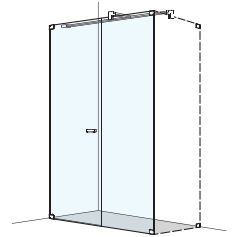

S808

Pendeltüre

Wandanschlag mit Seitenwand in Flucht, rahmenlos

Echtglas klar 8 mm, Winkel und Scharniere chrom
inkl. Schwallprofil, Höhe 2000 mm

Massanfertigung

Montage auf Wanne / bodeneben

Bezeichnung Article	Massanfertigung Fabrication sur mesure mm	CHF
s808 ptwtf	700 – 1000	2'290.-
s808 ptwtf	1001 – 1400	2'440.-
s808 ptwtf	1401 – 1800	2'830.-
s808 ptwtf	1801 – 2000	3'050.-

Preise für Seitenwand siehe Seite 28.

Porte battante

version murale avec paroi latérale en ligne, sans profils

Verre de sécurité clair 8 mm, Équerres et charnières chromées, incl. profil contre l'éclaboussement
Hauteur 2000 mm

Fabrication sur mesure

Montage sur bac / à fleur de sol

Prix pour paroi latérale à la page 28.