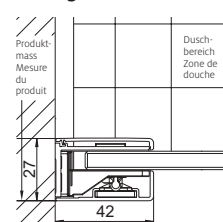

**Montage bodeneben
Montage à fleur de sol**