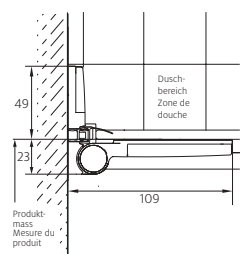

Montage bodeneben Montage à fleur de sol

Türe öffnet nach aussen.

Ouverture de la porte vers l'extérieur.