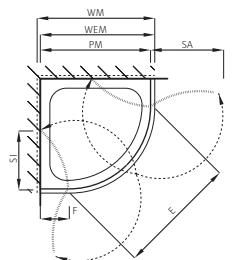

**Montage auf Wanne
Montage sur bac**