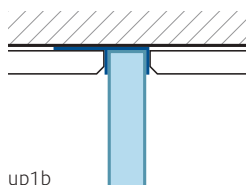

Optionen: Options:

up1b