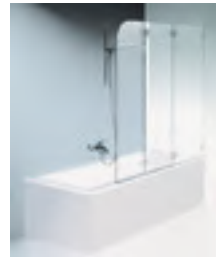

Rubin

Faltwand 3-teilig auf Badewanne

Echtglas klar 6 mm, Scharniere verchromt
Höhe 1400 mm

Paroi pliable en 3 parties sur baignoire

Verre de sécurité clair 6 mm, Charnières chromées
Hauteur 1400 mm

Bezeichnung Article	Breite Largeur mm	Schwenkbereich des Türflügels Amplitude de la porte mm (SA/SI)	CHF
ftr3	1366	488 / 513	2'280.-

Optionen

	CHF
Sonderfarben	500.-
Gläser Satinato, Discreto, Sahara, Brick	180.-
Farbige Gläser grau, bronze	180.-
Spiegelglas	400.-
Duschguard Glas	240.-
Duschguard Satinato, Discreto, Sahara	420.-
Teillackierung	400.-
Glasbehandlung GlasPlus	120.-

Massanfertigungen

	CHF
Klappbar 90° nach aussen	kein Aufpreis
Sonderhöhen bis 1500 mm	210.-
Sonderbreiten bis 1500 mm	210.-
Wandteil fest	40.-
200 mm Radius = Standard	
20 mm Radius: Massaufschlag	210.-

Ausmass- und Montagekosten

	CHF
Ausmass	135.-
Montage	400.-
Wegpauschale	130.-

Bei Bestellung angeben

Anschlag rechts oder links (von aussen gesehen)

Options

	CHF
Couleurs spéciales	500.-
Verres Satinato, Discreto, Sahara, Brick	180.-
Verres teintés gris, bronze	180.-
Verre miroir	400.-
Verre Duschguard	240.-
Duschguard Satinato, Discreto, Sahara	420.-
Laquage partielle	400.-
Traitement du verre GlasPlus	120.-

Fabrications sur mesure

	CHF
Rabattable à 90° vers l'extérieur	même prix
Hauteurs spéciales jusqu'à 1500 mm	210.-
Largeurs spéciales jusqu'à 1500 mm	210.-
Partie murale fixe	40.-
200 mm Radius = Standard	
20 mm Radius: Supplément pour mesure	210.-

Tarifs pour prise de mesure et montage

	CHF
Prise de mesure	135.-
Montage	400.-
Forfait de déplacement	130.-