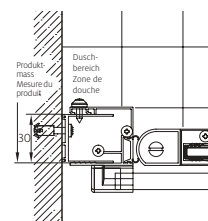

**Montage bodeneben
Montage à fleur de sol**