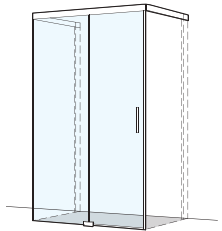

Option: U-Kombination (mit zwei Seitenwänden)
Option: Combinaison en U (avec 2 parois latérales)