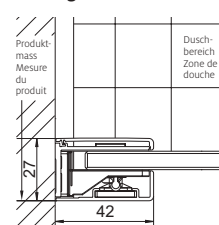

**Montage bodeneben
Montage à fleur de sol**