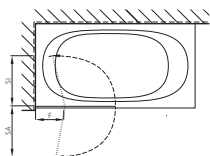

**Montage auf Wanne
Montage sur bac**

Türe öffnet nach innen und aussen.
Dient als Spritzwasserschutz, reduzierte Dichtheit.

Ouverture de la porte à l'intérieur et à l'extérieur.
Sert de protection contre les éclaboussures, étanchéité réduite.