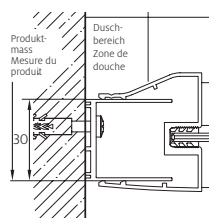

**Montage bodeneben
Montage à fleur de sol**

Optionen	CHF	Options	CHF
Profile silber poliert	120.–	Profils argent poli	120.–
Sonderfarben	500.–	Couleurs spéciales	500.–
Gläser Satinato, Discreto, Sahara, Sahara Slim, Brick	180.–	Verres Satinato, Discreto, Sahara, Sahara Slim, Brick	180.–
Teillackierung	400.–	Laquage partielle	400.–
Glasbehandlung GlasPlus	120.–	Traitement du verre GlasPlus	120.–
*Gluetech geklebt Montage durch Bekon-Koralle empfohlen	120.–	*Gluetech collé Montage recommandé par Bekon-Koralle	120.–
Massanfertigungen	CHF	Fabrications sur mesure	CHF
Sonderhöhen 1000 – 2100 mm	210.–	Hauteurs spéciales 1000 – 2100 mm	210.–
Sonderbreiten 625 – 1000 mm	210.–	Largeurs spéciales 625 – 1000 mm	210.–
Ausmass- und Montagekosten	CHF	Tarifs pour prise de mesure et montage	CHF
Ausmass	135.–	Prise de mesure	135.–
Montage in Nische	310.–	Montage en niche	310.–
Montage mit Seitenwand	395.–	Montage avec paroi latérale	395.–
Wegpauschale	130.–	Forfait de déplacement	130.–
Bei Bestellung angeben		Indiquer à la commande	
Türe in Nische oder in Kombination mit Seitenwand		Porte en niche ou en combinaison avec paroi latérale	

Rechts oder links bei Montage wählbar.
Türe öffnet nur nach innen.
Zusatzprofile siehe Seite 170.

Positionnement à droite ou à gauche à choisir au montage.
Ouverture de la porte uniquement vers l'intérieur.
Profils supplémentaires voir page 170.