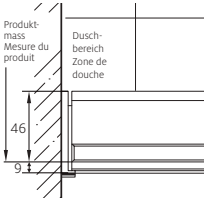

Montage bodeneben
Montage à fleur de sol

Schiebetüre 2-teilig

Festelement mauerseitig links oder rechts, teilgerahmt

Echtglas klar 8 mm, Dekor silber poliert, inkl. Soft-Stop und Self-Close Funktion, inkl. Magnetführung, inkl. Schwallprofil, Höhe 2000 mm (Wandanbindung + 5 mm)

Massanfertigung

Montage auf Wanne / bodeneben

Bezeichnung Article	Produktmass in Nische Mesure du produit en niche von-bis/ de-à mm (PM)	Produktmass mit Seitenwand Mesure du produit avec paroi latérale von-bis/de-à mm (PM)	Montage auf Wanne Montage sur bac von-bis/de-à mm (WEM)	Einstieg Entrée mm (E)	Festelement Élément fixe mm (F)	CHF
s600 pds2 120	1185 – 1200	1168 – 1183	1185 – 1200	520	565	1'770.–
s600 pds2 130	1285 – 1300	1268 – 1283	1285 – 1300	570	615	1'820.–
s600 pds2 140	1385 – 1400	1368 – 1383	1385 – 1400	620	665	1'870.–
s600 pds2 150	1485 – 1500	1468 – 1483	1485 – 1500	670	715	1'990.–
s600 pds2 160	1585 – 1600	1568 – 1583	1585 – 1600	720	765	2'140.–
s600 pds2 170	1685 – 1700	1668 – 1683	1685 – 1700	770	815	2'210.–
s600 pds2 180	1785 – 1800	1768 – 1783	1785 – 1800	820	865	2'280.–

Preise für Seitenwand siehe Seite 76.

Porte coulissante en 2 parties

élément fixe sur mur à gauche ou à droite, avec profil

Verre de sécurité clair 8 mm, décor argent poli, incl. fonction Soft-stop et Self-Close, incl. guidage magnétique, incl. profil contre l'éclaboussement, Hauteur 2000 mm (Fixation murale + 5 mm)

Fabrication sur Mesure

Montage sur bac / à fleur de sol

Prix pour paroi latérale à la page 76.

Optionen

	CHF
Sonderfarben	500.–
Dekor Nero, Fumo, Menta, Bianco	kein Aufpreis
Gläser Satinato, Discreto, Sahara, Sahara Slim, Brick	180.–
Glas extraweiss, Farbige Gläser grau, bronze	180.–
Spiegelglas	400.–
Duschguard Glas	240.–
Duschguard Satinato, Discreto, Sahara, Sahara Slim	420.–
Teillackierung	400.–
Glasbehandlung GlasPlus	120.–
Freistehende Schiebetür (Walk-in) S600pds2f	auf Anfrage

Massanfertigungen

	CHF
Sonderhöhen 1400 – 2100 mm	210.–
Sonderbreiten 1100 – 2000 mm	210.–
Festelement an fester Seitenwand	210.–
Ausschnitt	kein Aufpreis

Ausmass- und Montagekosten

	CHF
Ausmass	135.–
Montage in Nische	510.–
Montage mit Seitenwand	590.–
Montage U-Kombination	790.–
Wegpauschale	130.–

Bei Bestellung angeben

Festelement rechts oder links (von aussen gesehen)

Options

	CHF
Couleurs spéciales	500.–
Décors Nero, Fumo, Menta, Bianco	même prix
Verres Satinato, Discreto, Sahara, Sahara Slim, Brick	180.–
Verre extra blanc, Verres teintés gris, bronze	180.–
Verre miroir	400.–
Verre Duschguard	240.–
Duschguard Satinato, Discreto, Sahara, Sahara Slim	420.–
Laquage partielle	400.–
Traitement du verre GlasPlus	120.–
Porte coulissante en pose libre (Walk-in) S600pds2f	sur demande

Fabrications sur mesure

	CHF
Hauteurs spéciales 1400 – 2100 mm	210.–
Largeurs spéciales 1100 – 2000 mm	210.–
Élément fixe fixé sur paroi latérale	210.–
Découpe	même prix

Tarifs pour prise de mesure et montage