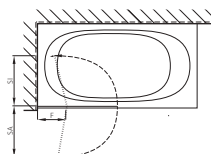

Ausmass- und Montagekosten

CHF

Ausmass	135.-
Montage	340.-
Wegpauschale	130.-

Bei Bestellung angeben

Anschlag rechts oder links (von aussen gesehen)

Tarifs pour prise de mesure et montage

CHF

Prise de mesure	135.-
Montage	340.-
Forfait de déplacement	130.-

Indiquer à la commande

Fixation à droite ou à gauche (vu de l'extérieur)

Türe öffnet nach innen und aussen.
Dient als Spritzwasserschutz, reduzierte Dichtheit.

Ouverture de la porte à l'intérieur et à l'extérieur.
Sert de protection contre les éclaboussures, étanchéité réduite.