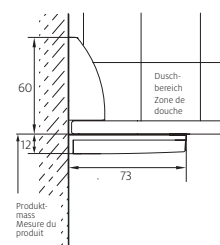

Montage bodeneben Montage à fleur de sol