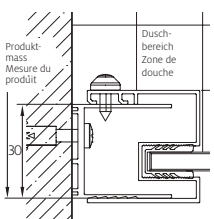

**Montage bodeneben
Montage à fleur de sol**

Optionen	CHF	Options	CHF
Profile silber poliert	120.–	Profils argent poli	120.–
Sonderfarben	500.–	Couleurs spéciales	500.–
Gläser Satinato, Discreto, Sahara, Sahara Slim, Brick	180.–	Verres Satinato, Discreto, Sahara, Sahara Slim, Brick	180.–
Glas extraweiss, Farbige Gläser grau, bronze	180.–	Verre extra blanc, Verres teintés gris, bronze	180.–
Spiegelglas	400.–	Verre miroir	400.–
Duschguard Glas	240.–	Verre Duschguard	240.–
Duschguard Satinato, Discreto, Sahara, Sahara Slim	420.–	Duschguard Satinato, Discreto, Sahara, Sahara Slim	420.–
Teillackierung	400.–	Laquage partielle	400.–
Glasbehandlung GlasPlus	120.–	Traitement du verre GlasPlus	120.–
*Gluetech geklebt Montage durch Bekon-Koralle empfohlen	120.–	*Gluetech collé Montage recommandé par Bekon-Koralle	120.–
Massanfertigungen	CHF	Fabrications sur mesure	CHF
Sonderhöhen 1000 – 2100 mm	210.–	Hauteurs spéciales 1000 – 2100 mm	210.–
Sonderbreiten 600 – 1600 mm	210.–	Largeurs spéciales 600 – 1600 mm	210.–
Dachschräge / Ausschnitt	kein Aufpreis	Biais ou découpe	même prix
Ausmass- und Montagekosten	CHF	Tarifs pour prise de mesure et montage	CHF
Ausmass	135.–	Prise de mesure	135.–
Montage	510.–	Montage	510.–
Wegpauschale	130.–	Forfait de déplacement	130.–
Bei Bestellung angeben		Indiquer à la commande	
Anschlag rechts oder links (von aussen gesehen)		Fixation à droite ou à gauche (vu de l'extérieur)	

Zusatzprofile siehe Seite 170.
Handtuchhalter siehe Seite 171.

Profils supplémentaires voir page 170.
Porte-serviettes voir page 171.