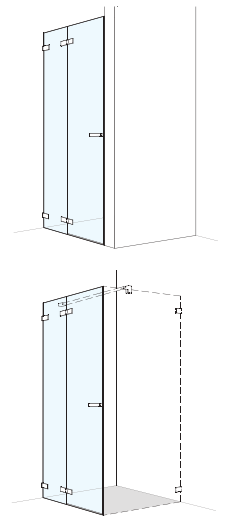

S707Plus

Pendeltüre

mit Festelement, rahmenlos

Echtglas klar 6 mm (Festelement 8 mm)

Winkel und Scharniere chrom

inkl. Schwallprofil, Höhe 2000 mm

Massanfertigung

Montage auf Wanne / bodeneben

Bezeichnung Article	Massanfertigung Fabrication sur mesure mm	CHF
s707 ppt	700 – 1000	2'090.–
s707 ppt	1001 – 1400	2'220.–
s707 ppt	1401 – 1800	2'540.–
s707 ppt	1801 – 2000	2'780.–

Preise für Seitenwand siehe Seite 50.

Porte battante

avec élément fixe, sans profils

Verre de sécurité clair 6 mm (élément fixe 8 mm)

Équerres et charnières chromées

incl. profil contre l'éclaboussement, Hauteur 2000 mm

Fabrication sur mesure

Montage sur bac / à fleur de sol