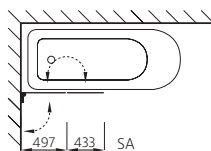

Dient als Spritzwasserschutz, reduzierte Dichtheit.

Sert de protection contre les éclaboussures, étanchéité réduite.