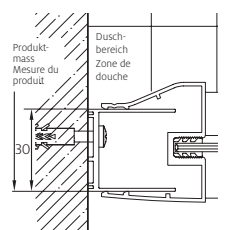

**Montage bodeneben
Montage à fleur de sol**