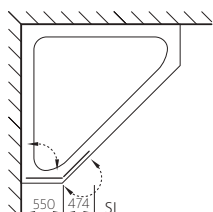

Optionen

CHF

Sonderfarben	500.-
Gläser Satinato, Discreto, Sahara, Brick	180.-
Farbige Gläser grau, bronze	180.-
Spiegelglas	400.-
Duschguard Glas	240.-
Duschguard Satinato, Discreto, Sahara	420.-
Teillackierung	400.-
Glasbehandlung GlasPlus	120.-
200 mm Radius = Standard	
20 mm Radius: Massaufschlag	210.-

Options

CHF

Couleurs spéciales	500.-
Verres Satinato, Discreto, Sahara, Brick	180.-
Verres teintés gris, bronze	180.-
Verre miroir	400.-
Verre Duschguard	240.-
Duschguard Satinato, Discreto, Sahara	420.-
Laquage partielle	400.-
Traitement du verre GlasPlus	120.-
200 mm Radius = Standard	
20 mm Radius: Supplément pour mesure	210.-

Massanfertigungen

CHF

Klappbar 90° nach aussen	kein Aufpreis
Sonderhöhen bis 1500 mm	210.-
Sonderbreiten bis 1500 mm	210.-

Fabrications sur mesure

CHF

Rabattable à 90° vers l'extérieur	même prix
Hauteurs spéciales jusqu'à 1500 mm	210.-
Largeurs spéciales jusqu'à 1500 mm	210.-

Ausmass- und Montagekosten

CHF

Ausmass	135.-
Montage ftr 45° 2-teilig	380.-
Montage ftr 45° 3-teilig	400.-
Wegpauschale	130.-

Tarifs pour prise de mesure et montage

CHF

Prise de mesure	135.-
Montage ftr 45° en 2 parties	380.-
Montage ftr 45° en 3 parties	400.-
Forfait de déplacement	130.-

Bei Bestellung angeben

Anschlag rechts oder links (von aussen gesehen)

Indiquer à la commande

Fixation à droite ou à gauche (vu de l'extérieur)

Montage auf Wanne Montage sur bac

2-teilig
2 parties