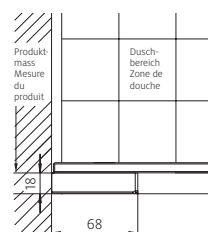

Montage bodeneben Montage à fleur de sol