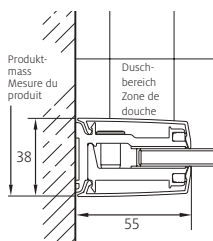

Montage bodeneben Montage à fleur de sol

Optionen

Optionen	CHF
Glasbehandlung GlasPlus	240.-
*Gluetech geklebt	240.-
Montage durch Bekon-Koralle empfohlen	

Options

Options	CHF
Traitement du verre GlasPlus	240.-
*Gluetech collé	240.-
Montage recommandé par Bekon-Koralle	

Massanfertigungen

Massanfertigungen	CHF
Sonderhöhen	nicht erhältlich
Sonderbreiten	auf Anfrage
Dachschräge / Ausschnitt nur im Festelement	kein Aufpreis

Fabrications sur mesure

Fabrications sur mesure	CHF
Hauteurs spéciales	pas livrable
Largeurs spéciales	sur demande
Biais ou découpe seulement pour l'élément fixe	même prix

Ausmass- und Montagekosten

Ausmass- und Montagekosten	CHF
Ausmass	135.-
Montage	660.-
Wegpauschale	130.-

Tarifs pour prise de mesure et montage

Tarifs pour prise de mesure et montage	CHF
Prise de mesure	135.-
Montage	660.-
Forfait de déplacement	130.-

Bei Bestellung angeben

Radius Duschwanne

Indiquer à la commande

Rayon du bac de douche

Türen öffnen nach aussen.

Ouverture des portes vers l'extérieur.