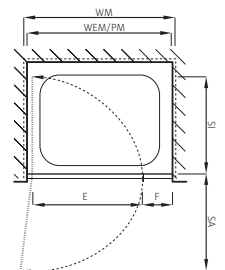

Standard: Aussenbefestigung Fixation extérieur

Option: Innenliegender Wandwinkel Équerre murale à l'intérieur

Montage auf Wanne Montage sur bac