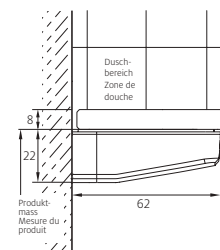

Montage bodeneben Montage à fleur de sol