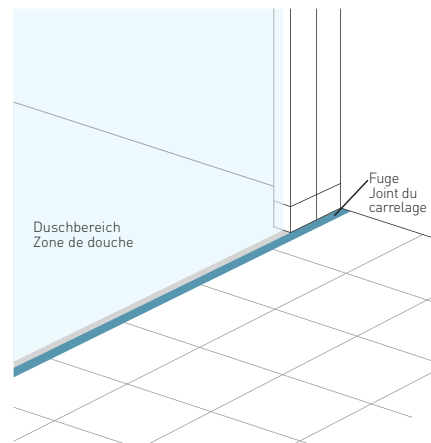

Fuge = Aussenkante Profil
Joint = Bord extérieur du profil

Situations de montage

Les dimensions du produit sont déterminantes pour l'installation à fleur de sol sur catelles ou sur fond de douche. Diverses possibilités d'installation sont disponibles selon la salle de bain et les désirs du client. Nous vous prions d'indiquer dans votre commande la manière dont vous voulez exécuter la salle de bain.