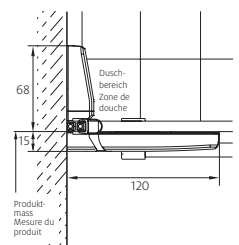

Türe öffnet nach innen und aussen.

Ouverture de la porte à l'intérieur et à l'extérieur.

S808

Falteckdusche 2-teilig

Echtglas klar 8 mm, Scharniere chrom
inkl. Schwallprofil, Höhe 2000 mm

Massanfertigung

Montage auf Wanne / bodeneben