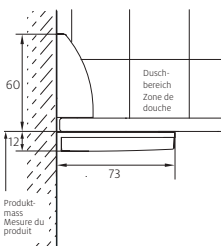

Montage bodeneben Montage à fleur de sol

Optionen

	CHF
Glasbehandlung GlasPlus	240.–

Massanfertigungen

	CHF
Sonderhöhen	nicht erhältlich
Sonderbreiten 825 – 1200 mm	kein Aufpreis
Dachschräge / Ausschnitt nur im Festelement	kein Aufpreis

Kein Verstellbereich:
Ausmass, Lieferung und Montage
durch Bekon-Koralle empfohlen

Ausmass- und Montagekosten

	CHF
Ausmass	135.–
Montage	660.–
Wegpauschale	130.–

Bei Bestellung angeben

Radius Duschwanne

Options

	CHF
Traitement du verre GlasPlus	240.–

Fabrications sur mesure

	CHF
Hauteurs spéciales	pas livrable
Largeurs spéciales 825 – 1200 mm	même prix
Biais ou découpe seulement pour l'élément fixe	même prix

Pas de réglage de la paroi:
Prise de mesure, livraison et montage
recommandé par Bekon-Koralle

Tarifs pour prise de mesure et montage

	CHF
Prise de mesure	135.–
Montage	660.–
Forfait de déplacement	130.–

Indiquer à la commande

Rayon du bac de douche

Türen öffnen nach aussen.

Ouverture des portes vers l'extérieur.