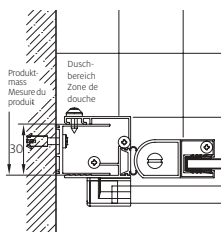

Montage bodeneben Montage à fleur de sol

Optionen	CHF	Options	CHF
Profile silber poliert	240.–	Profils argent poli	240.–
Sonderfarben	1'000.–	Couleurs spéciales	1'000.–
Gläser Satinato, Discreto, Sahara, Sahara Slim, Brick	360.–	Verres Satinato, Discreto, Sahara, Sahara Slim, Brick	360.–
Glas extraweiss, Farbige Gläser grau, bronze	360.–	Verre extra blanc, Verres teintés gris, bronze	360.–
Spiegelglas	für eine Seite 400.–	Verre miroir	pour un côté 400.–
Duschguard Glas	480.–	Verre Duschguard	480.–
Duschguard Satinato, Discreto, Sahara, Sahara Slim	840.–	Duschguard Satinato, Discreto, Sahara, Sahara Slim	840.–
Teillackierung	400.–	Laquage partielle	400.–
Glasbehandlung GlasPlus	240.–	Traitement du verre GlasPlus	240.–
Massanfertigungen	CHF	Fabrications sur mesure	CHF
Sonderhöhen 1000 – 2100 mm	210.–	Hauteurs spéciales 1000 – 2100 mm	210.–
Sonderbreiten 600 – 900 mm	210.–	Largeurs spéciales 600 – 900 mm	210.–
Ausmass- und Montagekosten	CHF	Tarifs pour prise de mesure et montage	CHF
Ausmass	135.–	Prise de mesure	135.–
Montage	750.–	Montage	750.–
Wegpauschale	130.–	Forfait de déplacement	130.–

An die Wand faltbar (nach innen und aussen).
Mit oder ohne Schwallprofil bei Montage wählbar.
Zusatzprofile siehe Seite 170.

Pliable vers le mur (vers l'intérieur et l'extérieur).
Avec ou sans profil contre l'éclaboussement à choisir au montage.
Profils supplémentaires voir page 170.