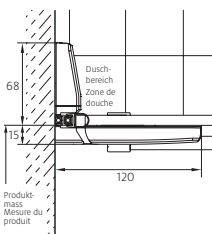

Montage bodeneben Montage à fleur de sol

Optionen	CHF	Options	CHF
Edelstahloptik	1'000.–	Aspect acier inoxydable	1'000.–
Sonderfarben	1'000.–	Couleurs spéciales	1'000.–
Gläser Satinato, Discreto, Sahara, Sahara Slim, Brick	360.–	Verres Satinato, Discreto, Sahara, Sahara Slim, Brick	360.–
Glas extraweiss, Farbige Gläser grau, bronze	360.–	Verre extra blanc, Verres teintés gris, bronze	360.–
Spiegelglas	für eine Seite 400.–	Verre miroir	pour un côté 400.–
Duschguard Glas	480.–	Verre Duschguard	480.–
Duschguard Satinato, Discreto, Sahara, Sahara Slim	840.–	Duschguard Satinato, Discreto, Sahara, Sahara Slim	840.–
Teillackierung	400.–	Laquage partielle	400.–
Glasbehandlung GlasPlus	240.–	Traitement du verre GlasPlus	240.–
Ohne Schwallprofil	kein Aufpreis	Sans profil contre l'éclaboussement	même prix

Massanfertigungen

Sonderhöhen 1200 – 2100 mm	kein Aufpreis
Sonderbreiten 600 – 1500 mm	kein Aufpreis
Dachschräge / Ausschnitt	kein Aufpreis

Kein Verstellbereich:
Ausmass, Lieferung und Montage
durch Bekon-Koralle empfohlen

Fabrications sur mesure

Hauteurs spéciales 1200 – 2100 mm	même prix
Largeurs spéciales 600 – 1500 mm	même prix
Biais ou découpe	même prix

Pas de réglage de la paroi:
Prise de mesure, livraison et montage
recommandé par Bekon-Koralle

Ausmass- und Montagekosten

	CHF
Ausmass	135.–
Montage	750.–
Wegpauschale	130.–

Tarifs pour prise de mesure et montage

	CHF
Prise de mesure	135.–
Montage	750.–
Forfait de déplacement	130.–

An die Wand faltbar (nach innen ~ 90° und nach aussen ~ 69°).
Türen öffnen nach innen.

Pliable vers le mur (vers l'intérieur ~ 90° et vers l'extérieur ~ 69°).
Ouverture des portes à l'intérieur.