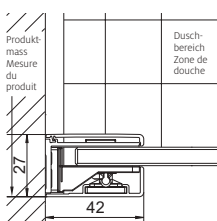

Montage bodeneben Montage à fleur de sol

Handtuchhalter siehe Seite 171.

Porte-serviette voir page 171.