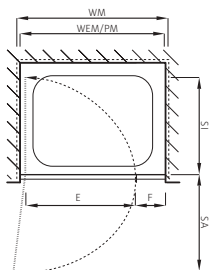

Montage auf Wanne Montage sur bac