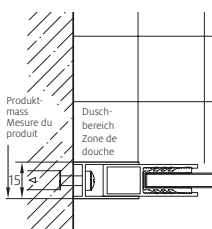

**Montage bodeneben
Montage à fleur de sol**

Zusatzprofile siehe Seite 170.
Handtuchhalter siehe Seite 171.
Zur Kombination in 90° zu Eckduschen und Pendeltüren.

Profils supplémentaires voir page 170.
Porte-serviettes voir page 171.
Pour combinaison en 90° avec douches d'angles et portes battantes.