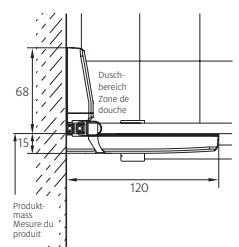

Montage bodeneben Montage à fleur de sol

Optionen

Optionen	CHF
Edelstahloptik	500.-
Sonderfarben	500.-
Gläser Satinato, Discreto, Sahara, Sahara Slim, Brick	180.-
Glas extraweiss, Farbige Gläser grau, bronze	180.-
Spiegelglas	400.-
Duschguard Glas	240.-
Duschguard Satinato, Discreto, Sahara, Sahara Slim	420.-
Teillackierung	400.-
Glasbehandlung GlasPlus	120.-
Ohne Schwallprofil	kein Aufpreis
Innenliegender Wandwinkel	kein Aufpreis
Befestigung mit UP-/AP-Profil Bestellvorgang siehe Seite 169	300.-

Massanfertigungen

Sonderhöhen 1200 – 2100 mm	kein Aufpreis
Sonderbreiten 700 – 2000 mm	kein Aufpreis
Dachschräge / Ausschnitt	kein Aufpreis
Winkel Glas – Glas 90° für Seitenwand (2 Stück) Art. Nr. 143063	160.-

Kein Verstellbereich:
Ausmass, Lieferung und Montage
durch Bekon-Koralle empfohlen

Ausmass- und Montagekosten

Ausmass- und Montagekosten	CHF
Ausmass	135.-
Montage in Nische	560.-
Montage mit Seitenwand bis 1000 mm	660.-
Montage mit Seitenwand ab 1001 mm	860.-
Wegpauschale	130.-

Bei Bestellung angeben

Anschlag rechts oder links (von aussen gesehen)

Options

Options	CHF
Aspect acier inoxydable	500.-
Couleurs spéciales	500.-
Verres Satinato, Discreto, Sahara, Sahara Slim, Brick	180.-
Verre extra blanc, Verres teintés gris, bronze	180.-
Verre miroir	400.-
Verre Duschguard	240.-
Duschguard Satinato, Discreto, Sahara, Sahara Slim	420.-
Laquage partielle	400.-
Traitement du verre GlasPlus	120.-
Sans profil contre l'éclaboussement	même prix
Équerre murale à l'intérieur	même prix
Fixation avec profil encastré/apparent Procédure de commander voir page 169	300.-

Fabrications sur mesure

Hauteurs spéciales 1200 – 2100 mm	même prix
Largeurs spéciales 700 – 2000 mm	même prix
Biais ou découpe	même prix
Équerre Verre – Verre à 90° pour paroi latérale (2 pièces) Art. Nr. 143063	160.-

Pas de réglage de la paroi:
Prise de mesure, livraison et montage
recommandé par Bekon-Koralle

Tarifs pour prise de mesure et montage

Tarifs pour prise de mesure et montage	CHF
Prise de mesure	135.-
Montage en niche	560.-
Montage avec paroi latérale jusqu'à 1000 mm	660.-
Montage avec paroi latérale dès 1001 mm	860.-
Forfait de déplacement	130.-

Indiquer à la commande

Fixation à droite ou à gauche (vu de l'extérieur)