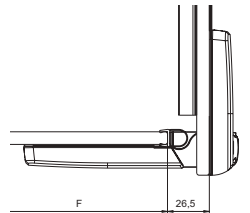

Indiquer à la commande

Fixation à droite ou à gauche (vu de l'extérieur)

Standard: Aussenbefestigung Fixation extérieure

Option: Innenliegender Wandwinkel Équerre murale à l'intérieur

Montage im Winkel 90° Montage en angle droit