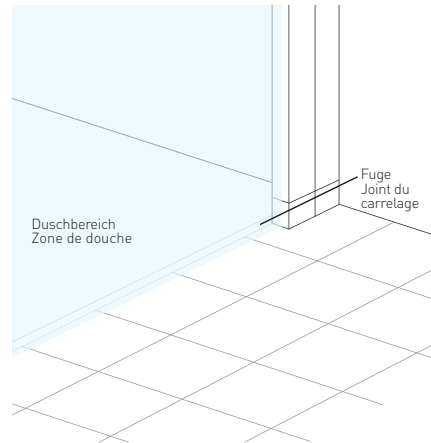

Montage bodeneben

Beim bodenebenen Einbau auf Fliesen oder Duschflächen ist das Produktmass relevant. Je nach Badsituation und Kundenwunsch stehen verschiedene Einbaumöglichkeiten zur Auswahl. Wir bitten Sie bei der Bestellung anzugeben, wie Sie die Badsituation ausführen möchten.

Fuge = Innenkante Profil
Joint = Bord intérieur du profil