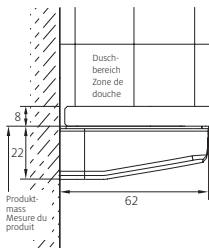

Montage bodeneben Montage à fleur de sol

Handtuchhalter siehe Seite 171.

Porte-serviette voir page 171.