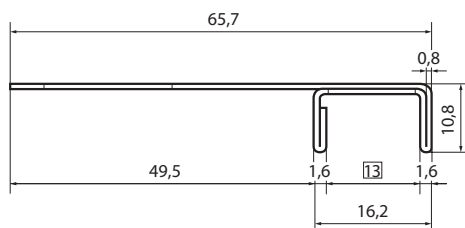

Planung

Befestigung mit UP-/AP-Profil

UP-Profil

Bestellvorgang

1. Bei Bestellung angeben:
  - Liefertermin von Wand-UP-Profil (Art. up1)
  - Anschlag (rechts oder links) des Wand-UP-Profils
2. Frankolieferung Wand-UP-Profil
3. Ausmass abrufen
4. Montage

AP-Profil

up 8 mm