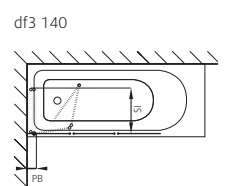

Montage auf Wanne Montage sur bac

*Seitenwand mit Teleskopstange zur Deckenbefestigung
(nur in Kombination mit Duschfaltwänden Avant lieferbar).
Rechts oder links bei Montage wählbar.

*Paroi latérale avec tige télescopique pour fixation au plafond
(livrable uniquement en combinaison avec parois de douche pliantes Avant).
Positionnement à droite ou à gauche à choisir au montage.