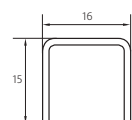

Indiquer à la commande

Fixation à droite ou à gauche (vu de l'extérieur)

X77 GT

Freistehende Seitenwand ohne mechanische Befestigung, auf Wand und Boden geklebt

Echtglas klar 8 mm, Höhe 2000 mm,
mit Quertraverse (Quertraverse +33mm)