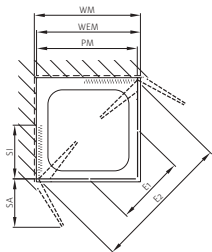

Montage auf Wanne Montage sur bac