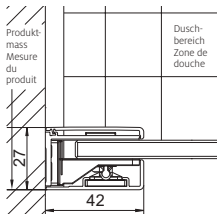

**Montage bodeneben
Montage à fleur de sol**

Optionen	CHF	Options	CHF
Sonderfarben	1'000.–	Couleurs spéciales	1'000.–
Gläser Satinato, Discreto, Sahara, Sahara Slim, Brick	360.–	Verres Satinato, Discreto, Sahara, Sahara Slim, Brick	360.–
Glas extraweiss, Farbige Gläser grau, bronze	360.–	Verre extra blanc, Verres teintés gris, bronze	360.–
Spiegelglas für eine Seite	400.–	Verre miroir pour un côté	400.–
Duschguard Glas	480.–	Verre Duschguard	480.–
Duschguard Satinato, Discreto, Sahara, Sahara Slim	840.–	Duschguard Satinato, Discreto, Sahara, Sahara Slim	840.–
Teillackierung	400.–	Laquage partielle	400.–
Glasbehandlung GlasPlus	240.–	Traitement du verre GlasPlus	240.–
*Gluetech geklebt	240.–	*Gluetech collé	240.–
Montage durch Bekon-Koralle empfohlen		Montage recommandé par Bekon-Koralle	
Massanfertigungen	CHF	Fabrications sur mesure	CHF
Sonderhöhen 1000 – 2100 mm	210.–	Hauteurs spéciales 1000 – 2100 mm	210.–
Sonderhöhen < 2500 mm	420.–	Hauteurs spéciales < 2500 mm	420.–
Sonderbreiten 600 – 1800 mm	210.–	Largeurs spéciales 600 – 1800 mm	210.–
Dachschräge / Ausschnitt	kein Aufpreis	Biais ou découpe	même prix
Ausmass- und Montagekosten	CHF	Tarifs pour prise de mesure et montage	CHF
Ausmass	135.–	Prise de mesure	135.–
Montage	610.–	Montage	610.–
Wegpauschale	130.–	Forfait de déplacement	130.–

Türen öffnen nach innen und aussen.

Ouverture des portes à l'intérieur et à l'extérieur.