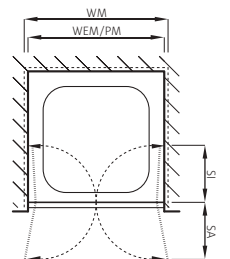

Montage auf Wanne Montage sur bac