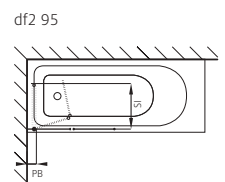

Montage auf Wanne Montage sur bac

*Seitenwand mit Teleskopstange zur Deckenbefestigung
(nur in Kombination mit Duschfaltwänden Avant lieferbar).
Rechts oder links bei Montage wählbar.

*Paroi latérale avec tige télescopique pour fixation au plafond
(livrable uniquement en combinaison avec parois de douche pliantes Avant).
Positionnement à droite ou à gauche à choisir au montage.