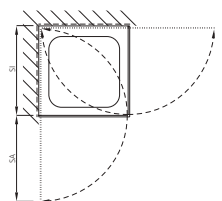

Montage auf Wanne Montage sur bac