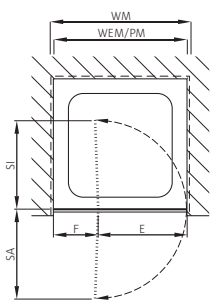

**Montage auf Wanne
Montage sur bac**