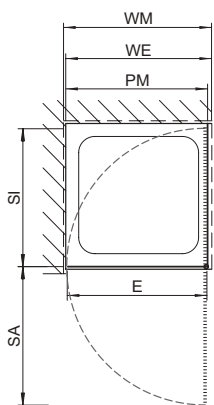

Montage auf Wanne Montage sur bac