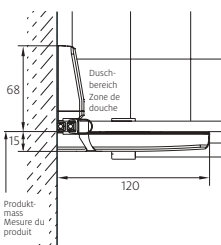

Montage bodeneben Montage à fleur de sol

Türe öffnet nach innen und aussen.

Ouverture de la porte à l'intérieur et à l'extérieur.