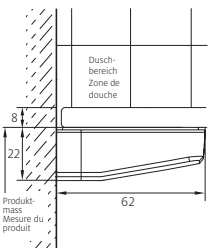

Montage bodeneben Montage à fleur de sol

Optionen	CHF	Options	CHF
Edelstahloptik	1'000.–	Aspect acier inoxydable	1'000.–
Sonderfarben	1'000.–	Couleurs spéciales	1'000.–
Gläser Satinato, Discreto, Sahara, Sahara Slim, Brick	360.–	Verres Satinato, Discreto, Sahara, Sahara Slim, Brick	360.–
Glas extraweiss, Farbige Gläser grau, bronze	360.–	Verre extra blanc, Verres teintés gris, bronze	360.–
Spiegelglas	für eine Seite 400.–	Verre miroir	pour un côté 400.–
Duschguard Glas	480.–	Verre Duschguard	480.–
Duschguard Satinato, Discreto, Sahara, Sahara Slim	840.–	Duschguard Satinato, Discreto, Sahara, Sahara Slim	840.–
Teillackierung	400.–	Laquage partielle	400.–
Glasbehandlung GlasPlus	240.–	Traitement du verre GlasPlus	240.–
Ohne Schwallprofil	kein Aufpreis	Sans profil contre l'éclaboussement	même prix
Innenliegender Wandwinkel	kein Aufpreis	Équerre murale à l'intérieur	même prix
Befestigung mit UP-/AP-Profil	450.–	Fixation avec profil encastré/apparent	450.–
Bestellvorgang siehe Seite 169		Procédure de commander voir page 169	

Massanfertigungen

Sonderhöhen 1200 – 2100 mm	kein Aufpreis
Sonderbreiten 600 – 1500 mm	kein Aufpreis
Dachschräge / Ausschnitt	kein Aufpreis

Kein Verstellbereich:
Ausmass, Lieferung und Montage
durch Bekon-Koralle empfohlen

Fabrications sur mesure

Hauteurs spéciales 1200 – 2100 mm	même prix
Largeurs spéciales 600 – 1500 mm	même prix
Biais ou découpe	même prix

Pas de réglage de la paroi:
Prise de mesure, livraison et montage
recommandé par Bekon-Koralle

Ausmass- und Montagekosten

	CHF
Ausmass	135.–
Montage	690.–
Wegpauschale	130.–

Tarifs pour prise de mesure et montage

	CHF
Prise de mesure	135.–
Montage	690.–
Forfait de déplacement	130.–

Türen öffnen nach innen und aussen.

Ouverture des portes à l'intérieur et à l'extérieur.