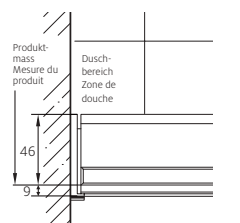

Montage bodeneben Montage à fleur de sol