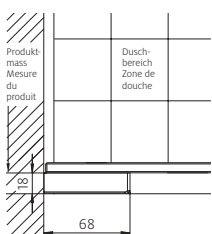

Montage bodeneben Montage à fleur de sol

Optionen

	CHF
Glasbehandlung GlasPlus	240.–
Innenwinkel	kein Aufpreis
Aussenwinkel	kein Aufpreis
Befestigung in Flucht	kein Aufpreis

Massanfertigungen

Sonderhöhen	nicht erhältlich
Sonderbreiten 850 – 1220 mm	kein Aufpreis
Dachschräge / Ausschnitt nur im Festelement	kein Aufpreis

Kein Verstellbereich:
Ausmass, Lieferung und Montage
durch Bekon-Koralle empfohlen

Ausmass- und Montagekosten

	CHF
Ausmass	135.–
Montage	660.–
Wegpauschale	130.–

Bei Bestellung angeben

Radius Duschwanne	
Bandseite der optionalen Befestigung links, rechts oder beidseitig	

Options

	CHF
Traitement du verre GlasPlus	240.–
Équerre intérieure	même prix
Équerre extérieure	même prix
Fixation alignée	même prix

Fabrications sur mesure

Hauteurs spéciales	pas livrable
Largeurs spéciales 850 – 1220 mm	même prix
Biais ou découpe seulement pour l'élément fixe	même prix

Pas de réglage de la paroi:
Prise de mesure, livraison et montage
recommandé par Bekon-Koralle

Tarifs pour prise de mesure et montage

	CHF
Prise de mesure	135.–
Montage	660.–
Forfait de déplacement	130.–

Indiquer à la commande

Rayon du bac de douche	
Côté de la fixation en option à gauche, à droite ou des deux côtés	

Türe öffnet nach innen und aussen.

Ouverture de la porte à l'intérieur et à l'extérieur.