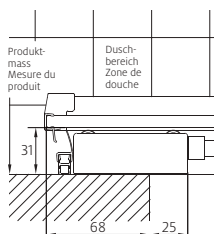

Montage bodeneben Montage à fleur de sol

Soft-Stop-Funktion: Türe wird mit einem Dämpfer sanft gestoppt.
Self-Close Funktion: Türe wird mit Selbsteinzug zusätzlich zugezogen.

Fonction Soft Stop : freine sans à coup lors de l'ouverture.
Fonction Self Close : freine sans à coup lors de la fermeture.