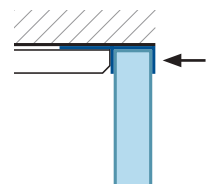

Procédure de commande

1. Indiquer lors de la commande:
   - Date de livraison du profilé mural encastré (art. X88 up1)
   - Fixation (à droite ou à gauche) du profilé mural encastré
2. Livraison franco du profilé mural encastré
3. Demander la prise de mesure pour le verre (art. X88g)
4. Montage du verre

Sichtkante poliert
Bordure apparente polie