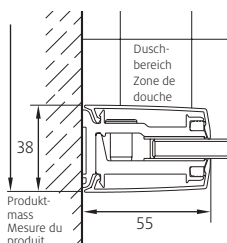

Montage bodeneben
Montage à fleur de sol

Türe öffnet nach innen und aussen.

Ouverture de la porte à l'intérieur et à l'extérieur.