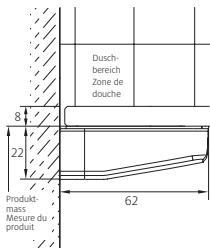

Optionen	CHF	Options	CHF
Edelstahloptik	500.-	Aspect acier inoxydable	500.-
Sonderfarben	500.-	Couleurs spéciales	500.-
Gläser Satinato, Discreto, Sahara, Sahara Slim, Brick	180.-	Verres Satinato, Discreto, Sahara, Sahara Slim, Brick	180.-
Glas extraweiss, Farbige Gläser grau, bronze	180.-	Verre extra blanc, Verres teintés gris, bronze	180.-
Spiegelglas	400.-	Verre miroir	400.-
Duschguard Glas	240.-	Verre Duschguard	240.-
Duschguard Satinato, Discreto, Sahara, Sahara Slim	420.-	Duschguard Satinato, Discreto, Sahara, Sahara Slim	420.-
Teillackierung	400.-	Laquage partielle	400.-
Glasbehandlung GlasPlus	120.-	Traitement du verre GlasPlus	120.-
Innenliegender Wandwinkel	kein Aufpreis	Équerre murale à l'intérieur	même prix
Befestigung mit UP-/AP-Profil Bestellvorgang siehe Seite 169	300.-	Fixation avec profil encastré/apparent Procédure de commander voir page 169	300.-
Massanfertigungen		Fabrications sur mesure	
Sonderhöhen 1200 – 2100 mm	kein Aufpreis	Hauteurs spéciales 1200 – 2100 mm	même prix
Sonderbreiten 250 – 2000 mm	kein Aufpreis	Largeurs spéciales 250 – 2000 mm	même prix
Dachschräge / Ausschnitt	kein Aufpreis	Biais ou découpe	même prix
Deckenstütze auf Mass	290.-	Support au plafond sur mesure	290.-
Kein Verstellbereich: Ausmass, Lieferung und Montage durch Bekon-Koralle empfohlen		Pas de réglage de la paroi: Prise de mesure, livraison et montage recommandé par Bekon-Koralle	
Ausmass- und Montagekosten	CHF	Tarifs pour prise de mesure et montage	CHF
Ausmass	135.-	Prise de mesure	135.-
Montage bis 1200 mm	390.-	Montage jusqu'à 1200 mm	390.-
Montage ab 1201 mm	590.-	Montage dès 1201 mm	590.-
Montage ab 1601 mm	790.-	Montage dès 1601 mm	790.-
Wegpauschale	130.-	Forfait de déplacement	130.-
Bei Bestellung angeben		Indiquer à la commande	
Anschlag rechts oder links (von aussen gesehen)		Fixation à droite ou à gauche (vu de l'extérieur)	

Handtuchhalter siehe Seite 171.

Porte-serviette voir page 171.