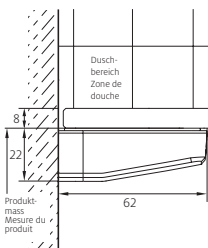

Montage bodeneben Montage à fleur de sol

Optionen

	CHF
Edelstahloptik	500.–
Sonderfarben	500.–
Gläser Satinato, Discreto, Sahara, Sahara Slim, Brick	180.–
Glas extraweiss, Farbige Gläser grau, bronze	180.–
Spiegelglas	400.–
Duschguard Glas	240.–
Duschguard Satinato, Discreto, Sahara, Sahara Slim	420.–
Teillackierung	400.–
Glasbehandlung GlasPlus	120.–
Innenliegender Wandwinkel	kein Aufpreis

Massanfertigungen

Sonderhöhen 1200 – 2100 mm	kein Aufpreis
Sonderbreiten 200 – 1600 mm	kein Aufpreis
Dachschräge / Ausschnitt	kein Aufpreis
Winkel Glas – Glas 90° für Seitenwand (2 Stück) Art. Nr. 143063	160.–

Kein Verstellbereich:
Ausmass, Lieferung und Montage
durch Bekon-Koralle empfohlen

Bei Bestellung angeben

Anschlag rechts oder links (von aussen gesehen)

Options

	CHF
Aspect acier inoxydable	500.–
Couleurs spéciales	500.–
Verres Satinato, Discreto, Sahara, Sahara Slim, Brick	180.–
Verre extra blanc, Verres teintés gris, bronze	180.–
Verre miroir	400.–
Verre Duschguard	240.–
Duschguard Satinato, Discreto, Sahara, Sahara Slim	420.–
Laquage partielle	400.–
Traitement du verre GlasPlus	120.–
Équerre murale à l'intérieur	même prix

Fabrications sur mesure

Hauteurs spéciales 1200 – 2100 mm	même prix
Largeurs spéciales 200 – 1600 mm	même prix
Biais ou découpe	même prix
Équerre Verre – Verre à 90° pour paroi latérale (2 pièces) Art. Nr. 143063	160.–

Pas de réglage de la paroi:
Prise de mesure, livraison et montage
recommandé par Bekon-Koralle

Indiquer à la commande

Fixation à droite ou à gauche (vu de l'extérieur)