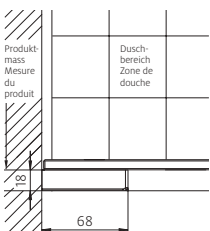

Montage bodeneben Montage à fleur de sol

Optionen

CHF

Sonderfarben	500.–
Gläser Satinato, Discreto, Sahara, Sahara Slim, Brick	180.–
Glas extraweiss, Farbige Gläser grau, bronze	180.–
Spiegelglas	400.–
Duschguard Glas	240.–
Duschguard Satinato, Discreto, Sahara, Sahara Slim	420.–
Teillackierung	400.–
Glasbehandlung GlasPlus	120.–
Innenwinkel	kein Aufpreis
Aussenwinkel	kein Aufpreis
Winkel Glas – Glas für Seitenwand (2 Stück) Art. Nr. 2537577	160.–
Befestigung in Flucht	kein Aufpreis
Befestigung mit UP-/AP-Profil Bestellvorgang siehe Seite 169	für eine Seite 300.– für zwei Seiten 450.–

Massanfertigungen

Sonderhöhen 1000 – 2100 mm	kein Aufpreis
Sonderhöhen 2101 – 2500 mm	210.–
Sonderbreiten 800 – 2000 mm	kein Aufpreis
Dachschräge / Ausschnitt	kein Aufpreis
U-Kombination	auf Anfrage

Kein Verstellbereich:
Ausmass, Lieferung und Montage
durch Bekon-Koralle empfohlen

Ausmass- und Montagekosten

CHF

Ausmass	135.–
Montage in Nische	660.–
Montage mit Seitenwand bis 1000 mm	860.–
Montage mit Seitenwand ab 1000 mm	1'060.–
Wegpauschale	130.–

Bei Bestellung angeben

Ansschlag rechts oder links (von aussen gesehen)
Bandseite der optionalen Befestigung links, rechts
oder beidseitig
Türe in Nische oder in Kombination mit Seitenwand

Options

CHF

Couleurs spéciales	500.–
Verres Satinato, Discreto, Sahara, Sahara Slim, Brick	180.–
Verre extra blanc, Verres teintés gris, bronze	180.–
Verre miroir	400.–
Verre Duschguard	240.–
Duschguard Satinato, Discreto, Sahara, Sahara Slim	420.–
Laquage partielle	400.–
Traitement du verre GlasPlus	120.–
Équerre intérieure	même prix
Équerre extérieure	même prix
Équerre Verre – Verre pour paroi latérale (2 pièces) Art. Nr. 2537577	160.–
Fixation alignée	même prix
Fixation avec profil encastré/apparent Procédure de commander voir page 169	pour un côté 300.– pour deux côtés 450.–

Fabrications sur mesure

Hauteurs spéciales 1000 – 2100 mm	même prix
Hauteurs spéciales 2101 – 2500 mm	210.–
Largeurs spéciales 800 – 2000 mm	même prix
Biais ou découpe	même prix
Combinaison en U	sur demande

Pas de réglage de la paroi:
Prise de mesure, livraison et montage
recommandé par Bekon-Koralle

Tarifs pour prise de mesure et montage

CHF

Prise de mesure	135.–
Montage en niche	660.–
Montage avec paroi latérale jusqu'à 1000 mm	860.–
Montage avec paroi latérale dès 1000 mm	1'060.–
Forfait de déplacement	130.–

Indiquer à la commande

Fixation à droite ou à gauche (vu de l'extérieur)
Côté de la fixation en option à gauche,
à droite ou des deux côtés
Porte en niche ou en combinaison avec paroi latérale