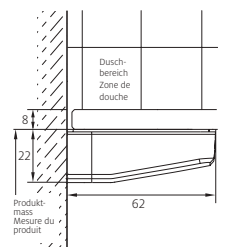

Montage bodeneben Montage à fleur de sol