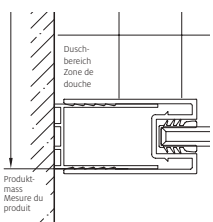

Montage bodeneben Montage à fleur de sol

Optionen	CHF	Options	CHF
Profile silber hochglanz	240.–	Profils argent brillant	240.–
Drop-Glas	360.–	Verre Drop	360.–
Glasbehandlung GlasPlus	240.–	Traitement du verre GlasPlus	240.–
Ausführung «barrierefrei» ohne Schwallprofil	kein Aufpreis	Exécution «sans obstacle» sans profil contre l'éclaboussement	même prix
Niedriges Schwallprofil, 16 mm	kein Aufpreis	Profil bas contre l'éclaboussement, 16 mm	même prix
Massanfertigungen	CHF	Fabrications sur mesure	CHF
Höhe 1900 mm	190.–	Hauteur 1900 mm	190.–
Sonderhöhen	nicht erhältlich	Hauteurs spéciales	pas livrable
Sonderbreiten	auf Anfrage	Largeurs spéciales	sur demande
Ungleichschenklige Modelle	auf Anfrage	Modèles à côtés inégaux	sur demande
Ausmass- und Montagekosten	CHF	Tarifs pour prise de mesure et montage	CHF
Ausmass	135.–	Prise de mesure	135.–
Montage	570.–	Montage	570.–
Wegpauschale	130.–	Forfait de déplacement	130.–
Bei Bestellung angeben		Indiquer à la commande	
Radius Duschwanne		Rayon du bac de douche	
* Kurzer Schenkel rechts oder links (von aussen gesehen)		* Côté court à droite ou à gauche (vu de l'extérieur)