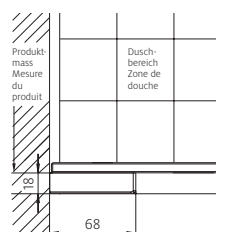

Montage bodeneben Montage à fleur de sol