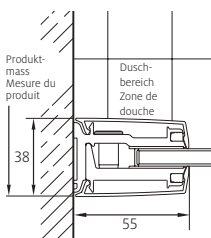

Handtuchhalter siehe Seite 171.
Nur für Nische. Türe öffnet nach aussen.

Porte-serviette voir page 171.
Seulement pour niche. Ouverture de la porte vers l'extérieur.

NEU / NOUVEAU
 *Gluetech Befestigung geklebt,
 nicht geschraubt /
 *Gluetech fixation collée,
 pas de vis