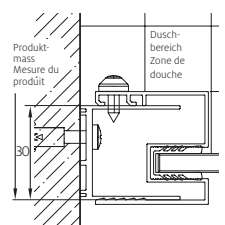

**Montage bodeneben
Montage à fleur de sol**

Mit oder ohne Schwallprofil bei Montage wählbar.
Türen öffnen nach innen und aussen.
Zusatzprofile siehe Seite 170.

Avec ou sans profil contre l'éclaboussement à choisir au montage.
Ouverture des portes vers l'intérieur et l'extérieur.
Profils supplémentaires voir page 170.