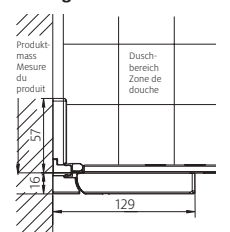

Montage bodeneben Montage à fleur de sol

Türen öffnen nach innen und aussen.

Ouverture des portes à l'intérieur et à l'extérieur.