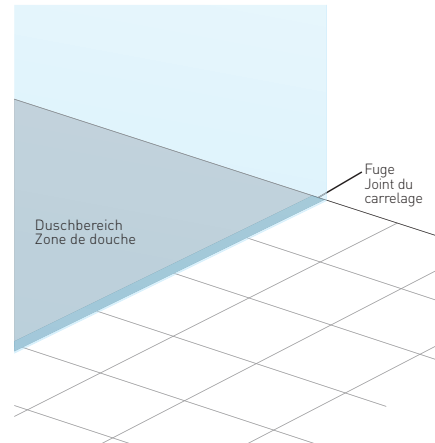

Fuge = Innenkante Glas
Joint = Bord intérieur du verre