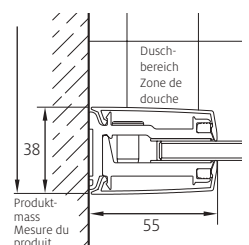

**Montage bodeneben
Montage à fleur de sol**