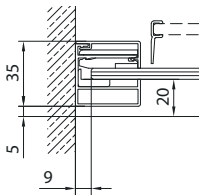

Montage bodeneben
Montage à fleur de sol

Soft-Stop-Funktion: Türe wird mit einem Dämpfer sanft gestoppt.
Self-Close Funktion: Türe wird mit Selbsteinzug zusätzlich zugezogen.

Fonction Soft Stop: freine sans à coup lors de l'ouverture.
Fonction Self Close: freine sans à coup lors de la fermeture.