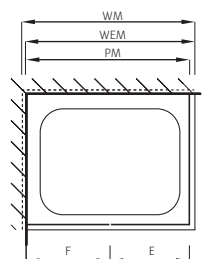

Montage auf Wanne Montage sur bac