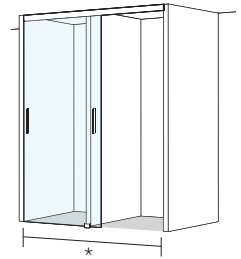

S606Plus Raumhoch / pleine hauteur

Schiebetüre 1-teilig für 2 Räume raumhoch

rahmenlos

Echtglas klar 8 mm, Dekor Silber poliert, inkl. Soft-Stop und Self-Close Funktion

Massanfertigung

Montage auf Wanne / bodeneben

Bezeichnung Article	Massanfertigung Fabrication sur mesure von-bis / de-à mm *	CHF
s606 pds1r	1400 – 1800	2'220.-
s606 pds1r	1801 – 2000	2'460.-
s606 pds1r	2001 – 2500	2'570.-

Porte coulissante à 1 élément pour 2 locaux séparés pleine hauteur

sans profils

Verre de sécurité clair 8 mm, décor argent poli, incl. fonction Soft-stop et Self-Close

Fabrication sur Mesure

Montage sur bac / à fleur de sol

Getrennt mit Mauer:
Befestigung an Decke oder Zwischenwand
Séparés par mur:
Fixation au plafond ou sur la cloison