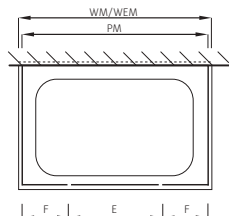

Montage auf Wanne
Montage sur bac