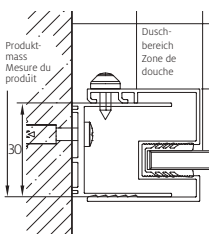

**Montage bodeneben
Montage à fleur de sol**

Mit oder ohne Schwallprofil bei Montage wählbar.
Türen öffnen nach innen und aussen.
Zusatzprofile siehe Seite 170.

Avec ou sans profil contre l'éclaboussement à choisir au montage.
Ouverture des portes vers l'intérieur et l'extérieur.
Profils supplémentaires voir page 170.