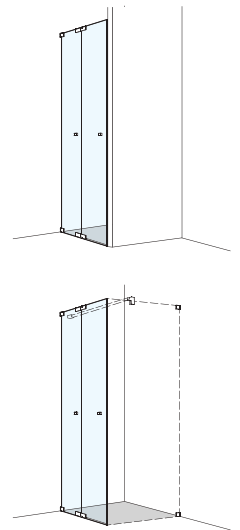

S808

Falлтüre 2-teilig

Echtglas klar 8 mm, Scharniere chrom
inkl. Schwallprofil, Höhe 2000 mm

Massanfertigung

Montage auf Wanne / bodeneben

Bezeichnung Article	Massanfertigung Fabrication sur mesure mm	CHF
s808 dfpw	600 – 1000	2'490.–
s808 dfpw	1001 – 1500	2'590.–

Preise für Seitenwand siehe Seite 28.

Porte pliante en 2 parties

Verre de sécurité clair 8 mm, Charnières chromées
incl. profil contre l'éclaboussement, Hauteur 2000 mm

Fabrication sur mesure

Montage sur bac / à fleur de sol

Prix pour paroi latérale à la page 28.