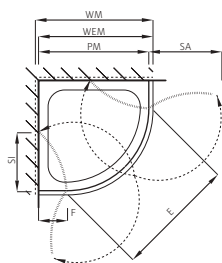

S707Plus

Viertelkreisdusche

mit Festelementen und Pendeltüren, rahmenlos

Echtglas klar 6 mm (Festelement 8 mm)

Winkel und Scharniere chrom

inkl. Schwallprofil, Höhe 2000 mm

Massanfertigung

Montage auf Wanne / bodeneben

Bezeichnung	Massanfertigung	Radius Wanne	Zu Duschwanne	Einstieg	Schwenkbereich des Türflügels Amplitude de la porte mm (SA / SI)	CHF
Article	Fabrication sur mesure mm	Rayon du bac mm	Bac de douche	Entrée mm (E)		
s707 pvkp	900 – 1000	500	Zirkon, Schmidlin	770	450/460	3'350.–
s707 pvkp	900 – 1000	520	Fontana	800	470/480	3'350.–
s707 pvkp	900 – 1000	550	Koralle, Surf	845	490/500	3'350.–
s707 pvkp	1001 – 1200	500	Zirkon, Schmidlin	770	450/460	3'450.–
s707 pvkp	1001 – 1200	520	Fontana	800	470/480	3'450.–
s707 pvkp	1001 – 1200	550	Koralle, Surf	845	490/500	3'450.–

Pare-douche arrondi

avec éléments fixes et portes battantes, sans profils

Verre de sécurité clair 6 mm (élément fixe 8 mm)

Équerres et charnières chromées

incl. profil contre l'éclaboussement, Hauteur 2000 mm

Fabrication sur mesure

Montage sur bac / à fleur de sol

Standard: Aussenbefestigung Fixation extérieur

Optionale Befestigungen siehe Seite 39 Fixations en option cf. page 39

Montage auf Wanne Montage sur bac

Montage bodeneben Montage à fleur de sol

Optionen

	CHF
Glasbehandlung GlasPlus	240.–
Innenwinkel	kein Aufpreis
Aussenwinkel	kein Aufpreis
Befestigung in Flucht	kein Aufpreis

Massanfertigungen

Sonderhöhen	nicht erhältlich
Sonderbreiten 850 – 1220 mm	kein Aufpreis
Dachschräge / Ausschnitt nur im Festelement	kein Aufpreis

Kein Verstellbereich:
Ausmass, Lieferung und Montage
durch Bekon-Koralle empfohlen

Ausmass- und Montagekosten

	CHF
Ausmass	135.–
Montage	660.–
Wegpauschale	130.–

Bei Bestellung angeben