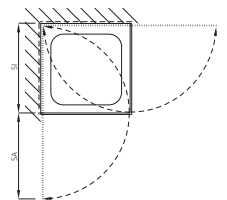

Montage auf Wanne Montage sur bac