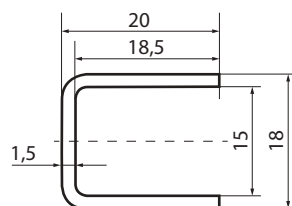

Profilé apparent

up 10 mm

ap 10 mm

Gerne unterstützen wir Sie bei der Planung des Duschsystems. Nehmen Sie dazu frühzeitig mit uns Kontakt auf, damit wir Ihre Duschsituation optimal planen und ins Badezimmer integrieren können (Ausmass, Montage, Abstimmung Arbeitsschritte etc.).