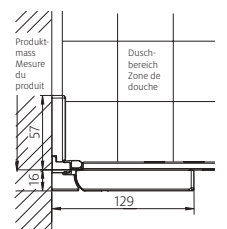

Montage bodeneben Montage à fleur de sol

Türe öffnet nach innen und aussen.

Ouverture de la porte à l'intérieur et à l'extérieur.