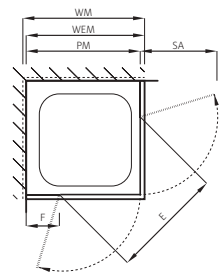

**Montage auf Wanne
Montage sur bac**