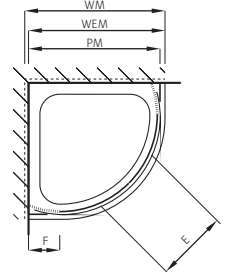

**Montage auf Wanne
Montage sur bac**