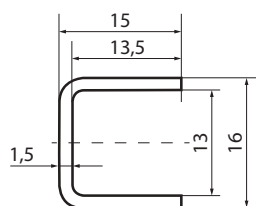

Planung

Befestigung mit UP-/AP-Profil

UP-Profil

Bestellvorgang

1. Bei Bestellung angeben:
  - Liefertermin von Wand-UP-Profil (Art. up1)
  - Anschlag (rechts oder links) des Wand-UP-Profils
2. Frankolieferung Wand-UP-Profil
3. Ausmass abrufen
4. Montage

AP-Profil

up 8 mm

ap 8 mm

Planification

Fixation avec profil encastré/apparent

Profilé encastré

Procédure de commande

1. Indiquer lors de la commande:
  - Date de livraison du rail de pente et du profilé mural encastré (art. up1)
  - Fixation (à droite ou à gauche) du profilé mural encastré
2. Livraison franco de port du profilé de mur
3. Demander la prise de mesure
4. Montage

Profilé apparent

up 10 mm

ap 10 mm

Gerne unterstützen wir Sie bei der Planung des Duschsystems. Nehmen Sie dazu frühzeitig mit uns Kontakt auf, damit wir Ihre Duschsituation optimal planen und ins Badezimmer integrieren können (Ausmass, Montage, Abstimmung Arbeitsschritte etc.).

Nous serons ravis de vous soutenir dans la planification de votre système de douche. Pour cela, prenez contact à temps avec nous, afin que nous puissions planifier votre système de douche de manière optimale et l'intégrer à votre salle de bain (prise de mesure, montage, coordination des étapes de travail, etc.).