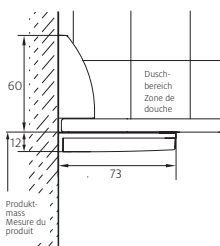

Montage bodeneben Montage à fleur de sol

Handtuchhalter siehe Seite 171.
Nur für Nische.
Türe öffnet nach aussen.

Porte-serviette voir page 171.
Seulement pour niche.
Ouverture de la porte vers l'extérieur.