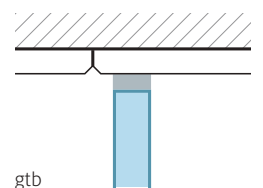

X88 FREE

Freistehende Seitenwand mit Wand-AP-Profil auf Badewanne

Echtglas klar 10 mm, inkl. Wand-AP-Profil Edelstahl matt geschraubt, Höhe 1600 mm, ohne Quertraverse

Paroi latérale en pose libre avec profilé mural

Verre de sécurité clair 10 mm, incl. profilé mural Inox mat apparent vissé, Hauteur 1600 mm, sans barre de stabilisation

Bezeichnung Article	Produktmass Mesure du produit von-bis / de-à mm (PM)	CHF
x88 ap1b	< 800	1'160.-
x88 ap1b	801 – 1100	1'290.-

Optionen

	CHF
Profil Edelstahl poliert	120.-
Sonderfarben	500.-
Gläser Satinato, Discreto, Sahara, Brick	180.-
Glas extraweiss, Farbige Gläser grau, bronze	180.-
Duschguard Glas	240.-
Duschguard Satinato, Discreto, Sahara	420.-
Teillackierung	400.-
Glasbehandlung GlasPlus	120.-
x88gtb auf Wand geklebt	kein Aufpreis
x88up1b mit UP-Profil	kein Aufpreis

Massanfertigungen

	CHF
Sonderhöhen bis 1700 mm	kein Aufpreis
Sonderbreiten bis 1100 mm	kein Aufpreis

Ausmass- und Montagekosten

	CHF
Ausmass	135.-
Montage	520.-
Wegpauschale	130.-
Ausmass, Lieferung und Montage des Glases empfohlen durch Bekon-Koralle	

Bestellvorgang für X88 UP1

1. Bei Bestellung angeben:
   - Liefertermin von Wand-UP-Profil (Art. x88up1)
   - Anschlag (rechts oder links) des Wand-UP-Profils
2. Franklieferung Wand-UP-Profil
3. Ausmass für Glas abrufen (Art. x88g)
4. Montage des Glases

Bei Bestellung angeben

Anschlag rechts oder links (von aussen gesehen)

Options

	CHF
Profil Inox poli	120.-
Couleurs spéciales	500.-
Verres Satinato, Discreto, Sahara, Brick	180.-
Verre extra blanc, Verres teintés gris, bronze	180.-
Verre Duschguard	240.-
Duschguard Satinato, Discreto, Sahara	420.-
Laquage partielle	400.-
Traitement du verre GlasPlus	120.-
x88gtb collé sur mur	même prix
x88up1b avec profilé murale encastré	même prix