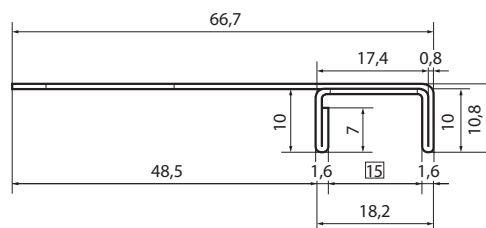

Profilé apparent

up 10 mm

ap 10 mm

Gerne unterstützen wir Sie bei der Planung des Duschsystems. Nehmen Sie dazu frühzeitig mit uns Kontakt auf, damit wir Ihre Duschsituation optimal planen und ins Badezimmer integrieren können (Ausmass, Montage, Abstimmung Arbeitsschritte etc.).