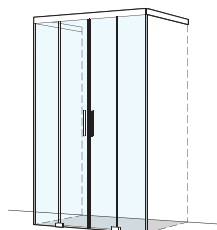

Option: U-Kombination
(mit zwei Seitenwänden)
Option: combinaison en U
(avec 2 parois latérales)

Optionen

	CHF
Sonderfarben	500.–
Dekor Nero, Fumo, Menta, Bianco	kein Aufpreis
Gläser Satinato, Discreto, Sahara, Sahara Slim, Brick	180.–
Glas extraweiss, Farbige Gläser grau, bronze	180.–
Spiegelglas	400.–
Duschguard Glas	240.–
Duschguard Satinato, Discreto, Sahara, Sahara Slim	420.–
Teillackierung	400.–
Glasbehandlung GlasPlus	120.–

Options

	CHF
Couleurs spéciales	500.–
Décors Nero, Fumo, Menta, Bianco	même prix
Verres Satinato, Discreto, Sahara, Sahara Slim, Brick	180.–
Verre extra blanc, Verres teintés gris, bronze	180.–
Verre miroir	400.–
Verre Duschguard	240.–
Duschguard Satinato, Discreto, Sahara, Sahara Slim	420.–
Laquage partielle	400.–
Traitement du verre GlasPlus	120.–

Massanfertigungen

	CHF
Sonderhöhen 1400 – 2100 mm	kein Aufpreis
Sonderbreiten 1380 – 2000 mm	kein Aufpreis
Ausschnitt	kein Aufpreis

Kein Verstellbereich:
Ausmass, Lieferung und Montage
durch Bekon-Koralle empfohlen

Fabrications sur mesure

	CHF
Hauteurs spéciales 1400 – 2100 mm	même prix
Largeurs spéciales 1380 – 2000 mm	même prix
Découpe	même prix

Pas de réglage de la paroi:
Prise de mesure, livraison et montage
recommandé par Bekon-Koralle

Ausmass- und Montagekosten

	CHF
Ausmass	135.–
Montage in Nische	590.–
Montage mit Seitenwand	670.–
Montage U-Kombination	auf Anfrage
Wegpauschale	130.–

Tarifs pour prise de mesure et montage

	CHF
Mesure	135.–
Montage en niche	590.–
Montage avec paroi latérale	670.–
Montage Combinaison en U	sur demande
Forfait de déplacement	130.–