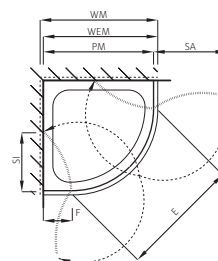

**Montage auf Wanne
Montage sur bac**