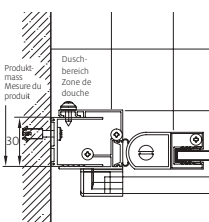

**Montage bodeneben
Montage à fleur de sol**

Mit oder ohne Schwallprofil bei Montage wählbar.
Türen öffnen nach innen und aussen.
Zusatzprofile siehe Seite 170.

Avec ou sans profil contre l'éclaboussement à choisir au montage.
Ouverture des portes vers l'intérieur et l'extérieur.
Profils supplémentaires voir page 170.