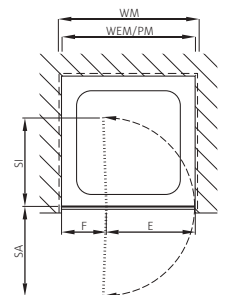

**Montage auf Wanne
Montage sur bac**