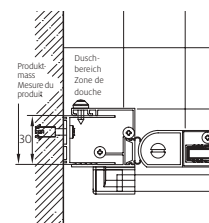

**Montage bodeneben
Montage à fleur de sol**