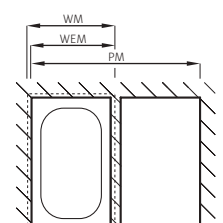

Montage auf Wanne Montage sur bac

Soft-Stop-Funktion: Türe wird mit einem Dämpfer sanft gestoppt.
Self-Close Funktion: Türe wird mit Selbsteinzug zusätzlich zugezogen.
Nur für Nische getrennt mit Mauer.

Fonction Soft Stop : freine sans à coup lors de l'ouverture.
Fonction Self Close : freine sans à coup lors de la fermeture.
Seulement pour niche séparés par un mur.