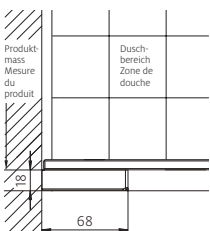

Optionale Befestigungen
siehe Seite 39
Fixations en option cf.
page 39

Montage bodeneben
Montage à fleur de sol