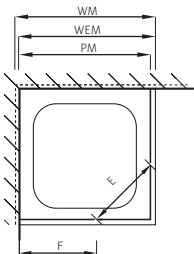

Montage auf Wanne
Montage sur bac