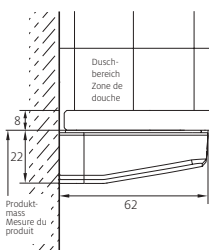

Montage bodeneben Montage à fleur de sol

Optionen

	CHF
Edelstahloptik	500.–
Sonderfarben	500.–
Gläser Satinato, Discreto, Sahara, Sahara Slim, Brick	180.–
Glas extraweiss, Farbige Gläser grau, bronze	180.–
Spiegelglas	400.–
Duschguard Glas	240.–
Duschguard Satinato, Discreto, Sahara, Sahara Slim	420.–
Teillackierung	400.–
Glasbehandlung GlasPlus	120.–
Ohne Schwallprofil	kein Aufpreis
Innenliegender Wandwinkel	kein Aufpreis
Befestigung mit UP-/AP-Profil	für eine Seite 300.– für zwei Seiten 450.–

Massanfertigungen

Sonderhöhen 1200 – 2100 mm	kein Aufpreis
Sonderbreiten 685 – 2000 mm	kein Aufpreis
Dachschräge / Ausschnitt	kein Aufpreis
U-Kombination	auf Anfrage
Winkel Glas – Glas 90° für Seitenwand (2 Stück) Art. Nr. 143063	160.–

Kein Verstellbereich:
Ausmass, Lieferung und Montage
durch Bekon-Koralle empfohlen

Ausmass- und Montagekosten

	CHF
Ausmass	135.–
Montage in Nische	460.–
Montage mit Seitenwand bis 1000 mm	690.–
Montage mit Seitenwand ab 1001 mm	890.–
Wegpauschale	130.–

Bei Bestellung angeben

Ansschlag rechts oder links (von aussen gesehen)
Türe in Nische oder in Kombination mit Seitenwand

Options

	CHF
Aspect acier inoxydable	500.–
Couleurs spéciales	500.–
Verres Satinato, Discreto, Sahara, Sahara Slim, Brick	180.–
Verre extra blanc, Verres teintés gris, bronze	180.–
Verre miroir	400.–
Verre Duschguard	240.–
Duschguard Satinato, Discreto, Sahara, Sahara Slim	420.–
Laquage partielle	400.–
Traitement du verre GlasPlus	120.–
Sans profil contre l'éclaboussement	même prix
Équerre murale à l'intérieur	même prix
Fixation avec profil encastré/apparent	pour un côté 300.– pour deux côtés 450.–

Fabrications sur mesure

Hauteurs spéciales 1200 – 2100 mm	même prix
Largeurs spéciales 685 – 2000 mm	même prix
Biais ou découpe	même prix
Combinaison en U	sur demande
Équerre Verre – Verre à 90° pour paroi latérale (2 pièces) Art. Nr. 143063	160.–

Pas de réglage de la paroi:
Prise de mesure, livraison et montage
recommandé par Bekon-Koralle

Tarifs pour prise de mesure et montage

	CHF
Prise de mesure	135.–
Montage en niche	460.–
Montage avec paroi latérale jusqu'à 1000 mm	690.–
Montage avec paroi latérale dès 1001 mm	890.–
Forfait de déplacement	130.–

Indiquer à la commande

Fixation à droite ou à gauche (vu de l'extérieur)
Porte en niche ou en combinaison avec paroi latérale

Türe öffnet nach innen und aussen.

Ouverture de la porte à l'intérieur et à l'extérieur.