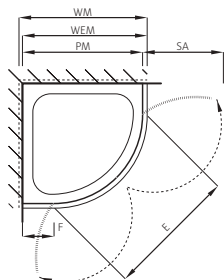

Montage auf Wanne Montage sur bac