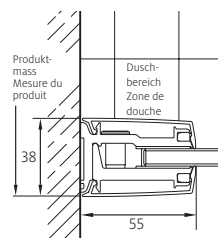

Griff EB S500, 550 mm
Poignée EB S500, 550 mm

**Montage auf Wanne
Montage sur bac****Montage bodeneben
Montage à fleur de sol**

S500

NEU / NOUVEAU

*Gluetech Befestigung geklebt,
nicht geschraubt /
*Gluetech fixation collée,
pas de vis