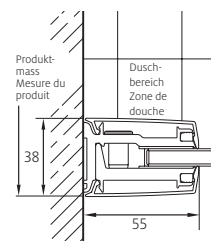

Montage bodeneben Montage à fleur de sol