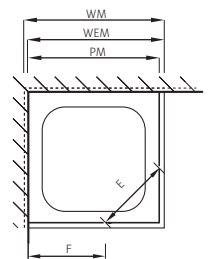

EckEinstieg Douche d'angle

U-Kombination Combinaison en U

Montage auf Wanne Montage sur bac

Montage bodeneben Montage à fleur de sol

Optionen	CHF	Options	CHF
Sonderfarben	1'000.–	Couleurs spéciales	1'000.–
Dekor Nero, Fumo, Menta, Bianco	kein Aufpreis	Décors Nero, Fumo, Menta, Bianco	même prix
Gläser Satinato, Discreto, Sahara, Sahara Slim, Brick	360.–	Verres Satinato, Discreto, Sahara, Sahara Slim, Brick	360.–
Glas extraweiss, Farbige Gläser grau, bronze	360.–	Verre extra blanc, Verres teintés gris, bronze	360.–
Spiegelglas	für eine Seite 400.–	Verre miroir	pour un côté 400.–
Duschguard Glas	480.–	Verre Duschguard	480.–
Duschguard Satinato, Discreto, Sahara, Sahara Slim	840.–	Duschguard Satinato, Discreto, Sahara, Sahara Slim	840.–
Teillackierung	400.–	Laquage partielle	400.–
Glasbehandlung GlasPlus	240.–	Traitement du verre GlasPlus	240.–
Massanfertigungen	CHF	Fabrications sur mesure	CHF
Sonderhöhen 1400 – 2100 mm	210.–	Hauteurs spéciales 1400 – 2100 mm	210.–
Sonderbreiten 750 – 1500 mm	210.–	Largeurs spéciales 750 – 1500 mm	210.–
Ausschnitt	kein Aufpreis	Découpe	même prix
Ausmass- und Montagekosten	CHF	Tarifs pour prise de mesure et montage	CHF
Ausmass	135.–	Mesure	135.–
Montage Eckdusche	590.–	Montage Douche d'angle	590.–
Montage U-Kombination	auf Anfrage	Montage Combinaison en U	sur demande
Wegpauschale	130.–	Forfait de déplacement	130.–
Bei Bestellung angeben		Indiquer lors de la commande	
Kurzer Schenkel rechts oder links (von aussen gesehen)		Côté court à droite ou à gauche (vu de l'extérieur)	