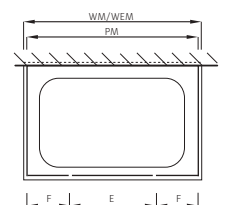

Montage auf Wanne Montage sur bac