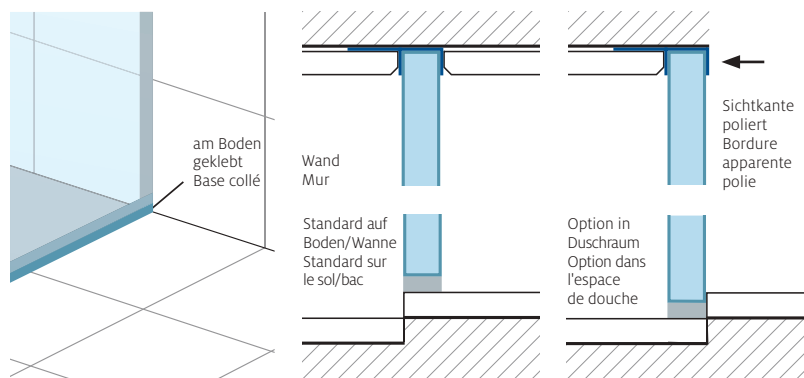

X88 UP1 Ohne sichtbare Befestigung / Sans fixation visible

Wand-Unterputz-Profil / Profilé mural encastré

am Boden geklebt / Base collé