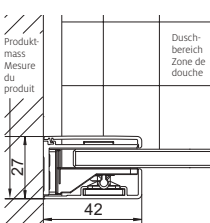

**Montage bodeneben
Montage à fleur de sol**

Türe öffnet nach innen und aussen.

Ouverture de la porte à l'intérieur et à l'extérieur.