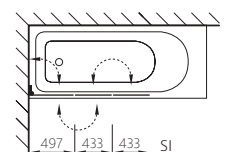

Indiquer à la commande

Fixation à droite ou à gauche (vu de l'extérieur)

Standard