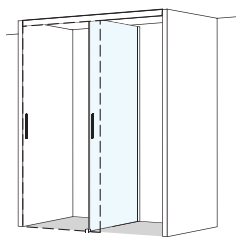

S606Plus Raumhoch / pleine hauteur

Befestigung an Decke
Fixation au plafond

Seitenwand für Schiebetüre 1-teilig raumhoch inkl. Wandprofil AP rahmenlos

Echtglas klar 8 mm,
inkl. Wandprofil AP
Massanfertigung

Paroi latérale pour porte coulissante à 1 élément pleine hauteur incl. profil murale apparent sans profils

Verre de sécurité clair 8 mm,
incl. profil murale apparent
Fabrication sur Mesure

Montage auf Wanne / bodeneben

Bezeichnung Article	Massanfertigung Fabrication sur mesure mm	CHF
s606 ptdrap	< 1000	1'560.-
s606 ptdrap	1001 – 1200	1'590.-
s606 ptdrap	1201 – 1400	1'660.-

Montage sur bac / à fleur de sol