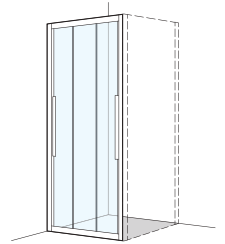

NEU / NOUVEAU

*Gluetech Befestigung geklebt,
nicht geschraubt /
*Gluetech fixation collée,
pas de vis

S400

Schiebetüre 3-teilig

Echtglas klar 3 mm, Profile silber matt
Höhe 2000 mm

Porte coulissante en 3 parties

Verre de sécurité clair 3 mm, Profils argent mat
Hauteur 2000 mm