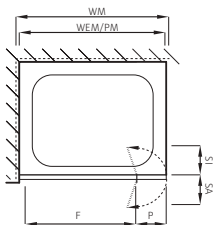

**Montage auf Wanne
Montage sur bac**