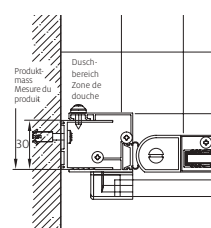

**Montage bodeneben
Montage à fleur de sol**

Mit oder ohne Schwallprofil bei Montage wählbar.
Türen öffnen nach innen und aussen.
Zusatzprofile siehe Seite 170.

Avec ou sans profil contre l'éclaboussement à choisir au montage.
Ouverture des portes vers l'intérieur et l'extérieur.
Profils supplémentaires voir page 170.