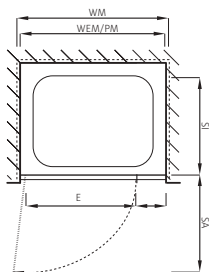

Montage auf Wanne Montage sur bac

Massanfertigungen

	CHF
Sonderhöhen 1200 – 2100 mm	kein Aufpreis
Sonderbreiten 700 – 2000 mm	kein Aufpreis
Dachschräge / Ausschnitt nur in der Seitenwand	kein Aufpreis
Kein Verstellbereich: Ausmass, Lieferung und Montage durch Bekon-Koralle empfohlen	

Fabrications sur mesure

	CHF
Hauteurs spéciales 1200 – 2100 mm	même prix
Largeurs spéciales 700 – 2000 mm	même prix
Biais ou découpe seulement pour paroi latérale	même prix
Pas de réglage de la paroi: Prise de mesure, livraison et montage recommandé par Bekon-Koralle	

Ausmass- und Montagekosten

	CHF
Ausmass	135.–
Montage	560.–
Wegpauschale	130.–

Tarifs pour prise de mesure et montage

	CHF
Prise de mesure	135.–
Montage	560.–
Forfait de déplacement	130.–