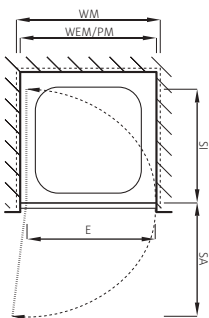

Montage auf Wanne Montage sur bac