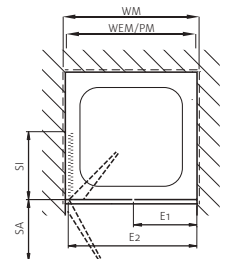

Montage auf Wanne Montage sur bac