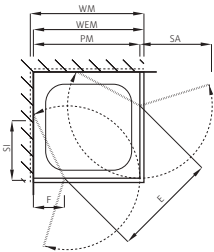

Option: Innenliegender Wandwinkel Équerre murale à l'intérieur

Montage auf Wanne Montage sur bac