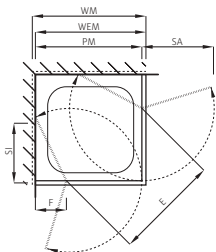

**Montage auf Wanne
Montage sur bac**