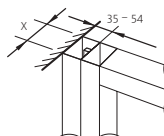

Für feste Seitenwände, vorgesehen für Wandbefestigungen zur zusätzlichen Verbreiterung (hinten um max. 35 mm)

pour parois latérales, prévu pour fixations murales, pour élargissement supplémentaire (derrière de 35 mm max.)