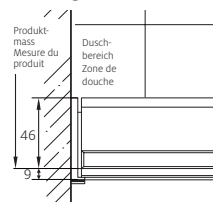

Montage bodeneben Montage à fleur de sol

Optionen

Optionen	CHF
Sonderfarben	500.–
Dekor Nero, Fumo, Menta, Bianco	kein Aufpreis
Gläser Satinato, Discreto, Sahara, Sahara Slim, Brick	180.–
Glas extraweiss, Farbige Gläser grau, bronze	180.–
Spiegelglas	400.–
Duschguard Glas	240.–
Duschguard Satinato, Discreto, Sahara, Sahara Slim	420.–
Teillackierung	400.–
Glasbehandlung GlasPlus	120.–
Freistehende Schiebetüre (Walk-in) S606pds2f	auf Anfrage

Massanfertigungen

Massanfertigungen	CHF
Sonderhöhen 1400 – 2100 mm	kein Aufpreis
Sonderbreiten 1100 – 2000 mm	kein Aufpreis
Ausschnitt	kein Aufpreis

Kein Verstellbereich:
Ausmass, Lieferung und Montage
durch Bekon-Koralle empfohlen

Ausmass- und Montagekosten

Ausmass- und Montagekosten	CHF
Ausmass	135.–
Montage in Nische	510.–
Montage mit Seitenwand	590.–
Montage U-Kombination	790.–
Wegpauschale	130.–

Bei Bestellung angeben

Festelement rechts oder links (von aussen gesehen)

Options

Options	CHF
Couleurs spéciales	500.–
Décors Nero, Fumo, Menta, Bianco	même prix
Verres Satinato, Discreto, Sahara, Sahara Slim, Brick	180.–
Verre extra blanc, Verres teintés gris, bronze	180.–
Verre miroir	400.–
Verre Duschguard	240.–
Duschguard Satinato, Discreto, Sahara, Sahara Slim	420.–
Laquage partielle	400.–
Traitement du verre GlasPlus	120.–
Porte coulissante en pose libre (Walk-in) S606pds2f	sur demande

Fabrications sur mesure

Fabrications sur mesure	CHF
Hauteurs spéciales 1400 – 2100 mm	même prix
Largeurs spéciales 1100 – 2000 mm	même prix
Découpe	même prix

Pas de réglage de la paroi:
Prise de mesure, livraison et montage
recommandé par Bekon-Koralle

Tarifs pour prise de mesure et montage

Tarifs pour prise de mesure et montage	CHF
Mesure	135.–
Montage en niche	510.–
Montage avec paroi latérale	590.–
Montage Combinaison en U	790.–
Forfait de déplacement	130.–

Indiquer lors de la commande

Élément fixe à droite ou à gauche (vu de l'extérieur)

Soft-Stop-Funktion: Türe wird mit einem Dämpfer sanft gestoppt.
Self-Close Funktion: Türe wird mit Selbststeinzug zusätzlich zugezogen.

Fonction Soft Stop: freine sans à coup lors de l'ouverture.
Fonction Self Close: freine sans à coup lors de la fermeture.