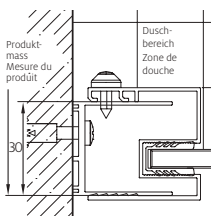

**Montage bodeneben
Montage à fleur de sol**

Mit oder ohne Schwallprofil bei Montage wählbar.
Türen öffnen nach innen und aussen.
Zusatzprofile siehe Seite 170.

Avec ou sans profil contre l'éclaboussement à choisir au montage.
Ouverture des portes vers l'intérieur et l'extérieur.
Profils supplémentaires voir page 170.