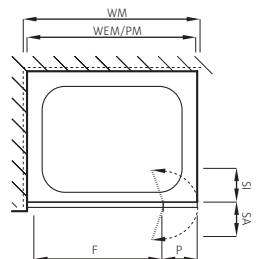

Montage auf Wanne Montage sur bac