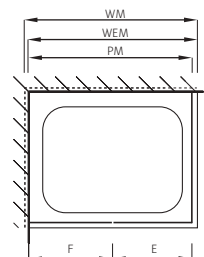

Montage auf Wanne Montage sur bac