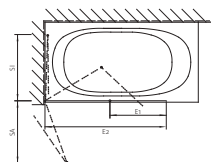

Montage auf Wanne Montage sur bac

Klappbar 180°, ohne Griff.
Dient als Spritzwasserschutz - reduzierte Dichtheit.

Rabattable à 180°, sans poignée.
Sert de protection contre les éclaboussures, étanchéité réduite.