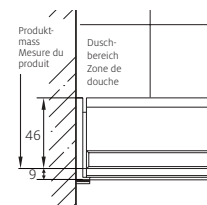

Montage bodeneben Montage à fleur de sol