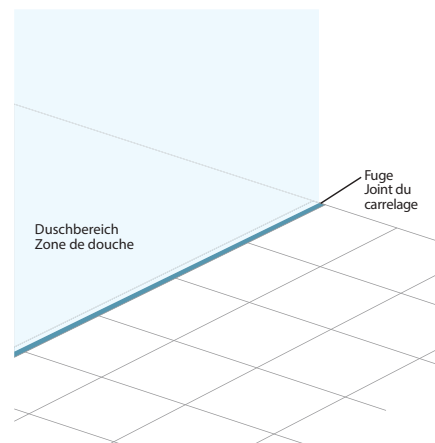

Fuge = Mitte Glas
Joint = Centre du verre