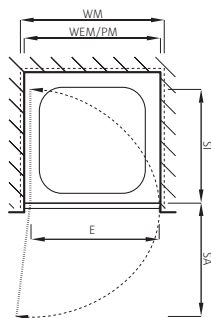

**Montage auf Wanne
Montage sur bac**