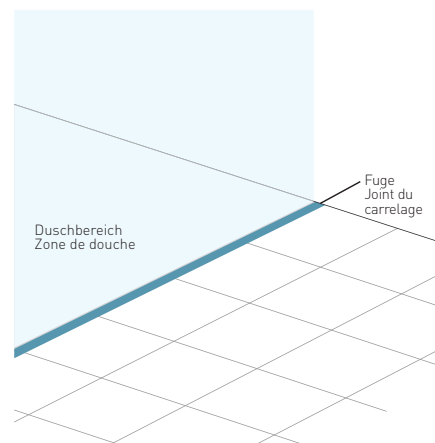

Fuge = Aussenkante Glas
Joint = Bord extérieur du verre