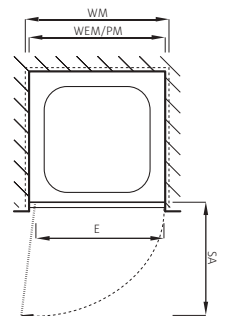

Montage auf Wanne Montage sur bac