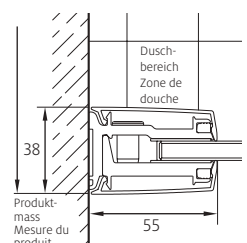

**Montage bodeneben
Montage à fleur de sol**