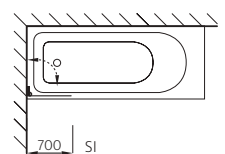

Indiquer à la commande

Fixation à droite ou à gauche (vu de l'extérieur)

Standard

Klappbar 180°, ohne Griff.
Dient als Spritzwasserschutz, reduzierte Dichtheit.

Rabattable à 180°, sans poignée.
Sert de protection contre les éclaboussures, étanchéité réduite.