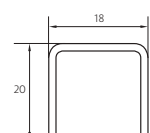

X88 FREE

Freistehende Seitenwand mit Wand-AP-Profil auf Badewanne

Echtglas klar 10 mm, inkl. Wand-AP-Profil Edelstahl matt geschraubt, Höhe 1600 mm, ohne Quertraverse

Paroi latérale en pose libre avec profilé mural

Verre de sécurité clair 10 mm, incl. profilé mural Inox mat apparent vissé, Hauteur 1600 mm, sans barre de stabilisation

Bezeichnung Article	Produktmass Mesure du produit von-bis / de-à mm (PM)	CHF
x88 ap1b	< 800	1'160.-
x88 ap1b	801 – 1100	1'290.-

Optionen

	CHF
Profil Edelstahl poliert	120.-
Sonderfarben	500.-
Gläser Satinato, Discreto, Sahara, Brick	180.-
Glas extraweiss, Farbige Gläser grau, bronze	180.-
Duschguard Glas	240.-
Duschguard Satinato, Discreto, Sahara	420.-
Teillackierung	400.-
Glasbehandlung GlasPlus	120.-
x88gtb auf Wand geklebt	kein Aufpreis
x88up1b mit UP-Profil	kein Aufpreis

Massanfertigungen

	CHF
Sonderhöhen bis 1700 mm	kein Aufpreis
Sonderbreiten bis 1100 mm	kein Aufpreis

Ausmass- und Montagekosten

	CHF
Ausmass	135.-
Montage	520.-
Wegpauschale	130.-
Ausmass, Lieferung und Montage des Glases empfohlen durch Bekon-Koralle	

Bestellvorgang für X88 UP1

1. Bei Bestellung angeben:
   - Liefertermin von Wand-UP-Profil (Art. x88up1)
   - Anschlag (rechts oder links) des Wand-UP-Profils
2. Franklieferung Wand-UP-Profil
3. Ausmass für Glas abrufen (Art. x88g)
4. Montage des Glases

Bei Bestellung angeben

Anschlag rechts oder links (von aussen gesehen)

Options

	CHF
Profil Inox poli	120.-
Couleurs spéciales	500.-
Verres Satinato, Discreto, Sahara, Brick	180.-
Verre extra blanc, Verres teintés gris, bronze	180.-
Verre Duschguard	240.-
Duschguard Satinato, Discreto, Sahara	420.-
Laquage partielle	400.-
Traitement du verre GlasPlus	120.-
x88gtb collé sur mur	même prix
x88up1b avec profilé murale encastré	même prix