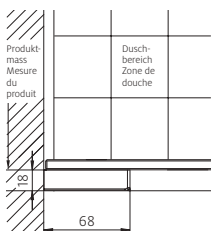

Montage bodeneben Montage à fleur de sol

Handtuchhalter siehe Seite 171.

Porte-serviette voir page 171.