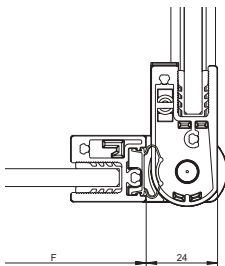

**Montage im Winkel 90°
Montage en angle droit**