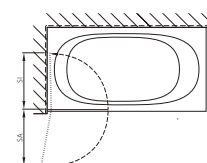

Montage auf Wanne Montage sur bac