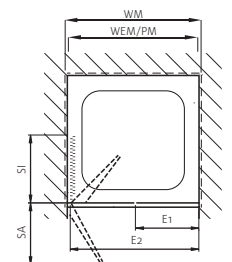

Montage auf Wanne Montage sur bac