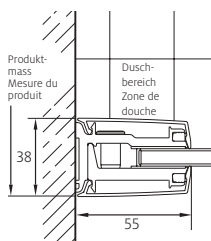

**Montage bodeneben
Montage à fleur de sol**