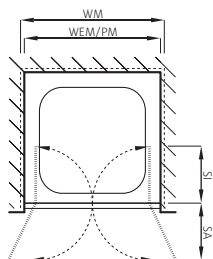

Montage auf Wanne
Montage sur bac

Türen öffnen nach innen und aussen.
Zusatzprofile siehe Seite 170.

Ouverture des portes à l'intérieur et à l'extérieur.
Profils supplémentaires voir page 170.

Optionen

CHF

Glasbehandlung GlasPlus

120.–

Options

CHF

Traitement du verre GlasPlus

120.–

Massanfertigungen

CHF

Sonderhöhen 1400 – 2000 mm

210.–

Sonderbreiten 600 – 1200 mm

210.–

Fabrications sur mesure

CHF

Hauteurs spéciales 1400 – 2000 mm

210.–

Largeurs spéciales 600 – 1200 mm

210.–

Ausmass- und Montagekosten

CHF

Ausmass

135.–

Montage in Nische

310.–

Montage mit Seitenwand

395.–

Wegpauschale

130.–

Tarifs pour prise de mesure et montage

CHF

Prise de mesure

135.–

Montage en niche

310.–

Montage avec paroi latérale

395.–

Forfait de déplacement

130.–