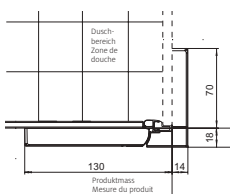

Fabrication sur mesure

Montage sur bac / à fleur de sol

Prix pour paroi latérale à la page 50.

Montage auf Wanne Montage sur bac

Montage bodeneben Montage à fleur de sol

Optionen	CHF	Options	CHF
Sonderfarben	500.–	Couleurs spéciales	500.–
Gläser Satinato, Discreto, Sahara, Sahara Slim, Brick	180.–	Verres Satinato, Discreto, Sahara, Sahara Slim, Brick	180.–
Glas extraweiss, Farbige Gläser grau, bronze	180.–	Verre extra blanc, Verres teintés gris, bronze	180.–
Spiegelglas	400.–	Verre miroir	400.–
Duschguard Glas	240.–	Verre Duschguard	240.–
Duschguard Satinato, Discreto, Sahara, Sahara Slim	420.–	Duschguard Satinato, Discreto, Sahara, Sahara Slim	420.–
Teillackierung	400.–	Laquage partielle	400.–
Glasbehandlung GlasPlus	120.–	Traitement du verre GlasPlus	120.–
Befestigung mit UP-/AP-Profil (für Seitenwand) Bestellvorgang siehe Seite 169	300.–	Fixation avec profil encastré/apparent (pour paroi latérale) Procédure de commander voir page 169	300.–
Massanfertigungen		Fabrications sur mesure	
Sonderhöhen 1000 – 2100 mm	kein Aufpreis	Hauteurs spéciales 1000 – 2100 mm	même prix
Sonderhöhen 2101 – 2500 mm	210.–	Hauteurs spéciales 2101 – 2500 mm	210.–
Sonderbreiten 400 – 800 mm	kein Aufpreis	Largeurs spéciales 400 – 800 mm	même prix
Kein Verstellbereich: Ausmass, Lieferung und Montage durch Bekon-Koralle empfohlen		Pas de réglage de la paroi: Prise de mesure, livraison et montage recommandé par Bekon-Koralle	
Ausmass- und Montagekosten	CHF	Tarifs pour prise de mesure et montage	CHF
Ausmass	135.–	Prise de mesure	135.–
Montage in Nische	460.–	Montage en niche	460.–
Montage mit Seitenwand bis 1000 mm	690.–	Montage avec paroi latérale jusqu'à 1000 mm	690.–
Montage mit Seitenwand ab 1001 mm	890.–	Montage avec paroi latérale dès 1001 mm	890.–
Wegpauschale	130.–	Forfait de déplacement	130.–
Bei Bestellung angeben		Indiquer à la commande	
Anschlag rechts oder links (von aussen gesehen)		Fixation à droite ou à gauche (vu de l'extérieur)	