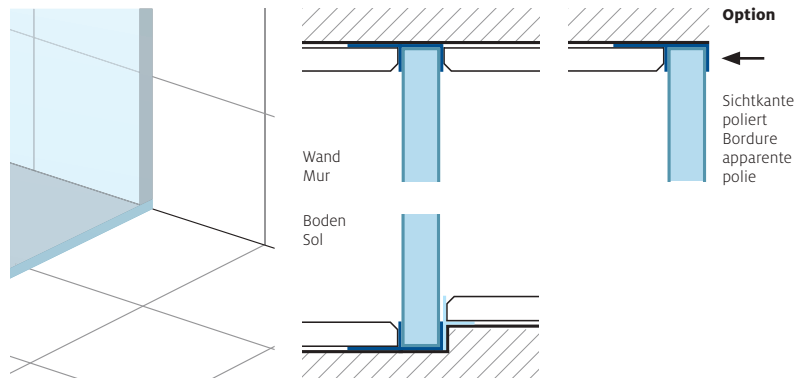

X88 FREE

Freie Gestaltung ohne Grenzen

4 Systeme ermöglichen die völlig freie Gestaltung von Walk-in Lösungen ohne Quertraverse. Aufputz- oder Unterputz-Befestigung, die Position der Seitenwand sowie das Gefälle können je nach System variabel definiert werden.

Liberté d'agencement illimitée

4 systèmes assurent une totale liberté d'agencement des solutions Walk-in sans traverse. Fixations encastrées ou apparentes, la position de la paroi latérale ainsi que l'inclinaison peuvent être définies de façon variable, en fonction du système.

X88 UP2 Ohne sichtbare Befestigung / Sans fixation visible

Wand-Unterputz-Profil / Profilé mural encastré

Boden-Unterputz-Profil / Profilé au sol encastré