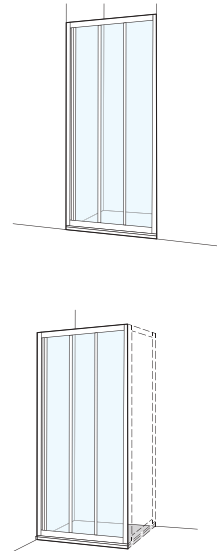

Twiggy Top

Schiebetüre 3-teilig

Kunstglas Aquaperl oder Echtglas 3 mm
Profile silber matt, Höhe 1850 mm

Porte coulissante en 3 parties

Verre synthétique Aquaperl ou verre de sécurité 3 mm
Profils argent mat, Hauteur 1850 mm

Bezeichnung Article	Produktmass Mesure du produit von-bis/ de-à mm (PM)	Montage auf Wanne in Nische Montage sur bac en niche von-bis/de-à mm (WEM)	Montage auf Wanne mit Seitenwand		Einstieg Entrée mm (E)	Kunstglas Verre synthétique 1850 mm CHF	Echtglas klar Verre de sécurité clair 1850 mm + 1950 mm CHF
			Montage auf Wanne avec paroi latérale von-bis/de-à mm (WEM)	Montage sur bac avec paroi latérale von-bis/de-à mm (WEM)			
dstt 75	710 – 750	710 – 750	740 – 780	740 – 780	354	630.–	725.–
dstt 80	760 – 800	760 – 800	790 – 830	790 – 830	384	670.–	765.–
dstt 90 R	860 – 900	860 – 900	890 – 930	890 – 930	454	700.–	795.–
dstt 100 R	960 – 1000	960 – 1000	990 – 1030	990 – 1030	520	700.–	795.–

Preise für Seitenwand siehe Seite 137.

Prix pour paroi latérale à la page 137.

R = **RAPIDO** Express-Lieferdienst, siehe Seite 181.
Ausführung in Kunstglas (Höhe 1850 mm).
Le service de livraison express, voir page 181.
Exécution avec verre synthétique (Hauteur 1850 mm).

Optionen	CHF	Options	CHF
Glasbehandlung GlasPlus	120.–	Traitement du verre GlasPlus	120.–
Massanfertigungen	CHF	Fabrications sur mesure	CHF
Sonderhöhen 1400 – 2000 mm	210.–	Hauteurs spéciales 1400 – 2000 mm	210.–
Sonderbreiten Echtglas klar 750 – 1200 mm	210.–	Largeurs spéciales verre de sécurité clair 750 – 1200 mm	210.–
Sonderbreiten Kunstglas 750 – 1500 mm	210.–	Largeurs spéciales verre synthétique 750 – 1500 mm	210.–
Ausmass- und Montagekosten	CHF	Tarifs pour prise de mesure et montage	CHF
Ausmass	135.–	Prise de mesure	135.–
Montage in Nische bis 1000 mm	310.–	Montage en niche jusqu'à 1000 mm	310.–
Montage in Nische ab 1001 mm	345.–	Montage en niche dès 1001 mm	345.–
Montage mit Seitenwand	395.–	Montage avec paroi latérale	395.–
Wegpauschale	130.–	Forfait de déplacement	130.–