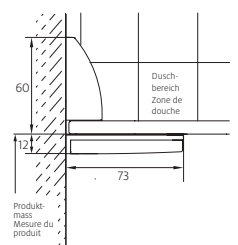

Montage bodeneben Montage à fleur de sol