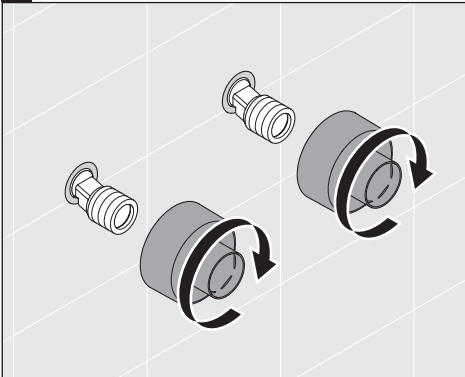

نظام دش مع ترموستات دش خارجي

C14280 0080 10, # C14280 008S 10

7

8

9

10

11 # C14280 008S 10

12 # C14280 008S 10