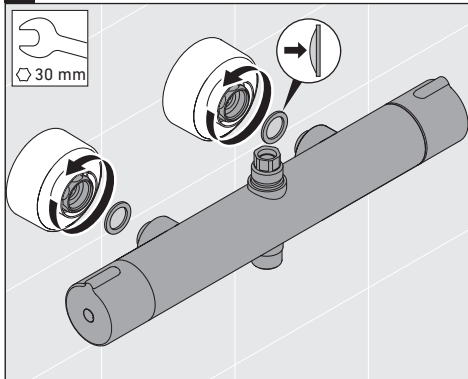

13 # C14280 008S 10