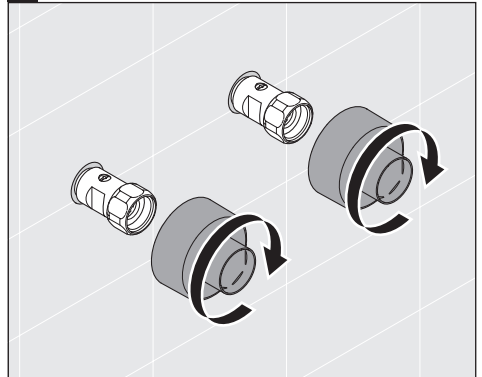

نظام دش مع ترموستات دش خارجي

C14280 0080 10, # C14280 008S 10

7

8

9

10

11 # C14280 008S 10

12 # C14280 008S 10