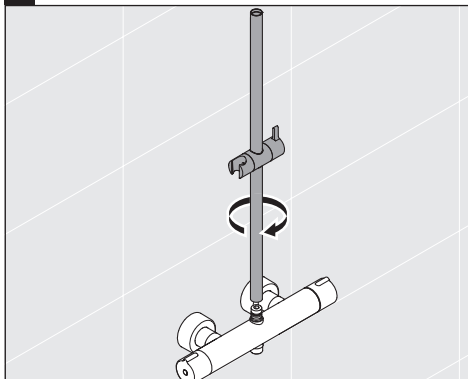

13 # C14280 008S 10

14

15

16

17

18