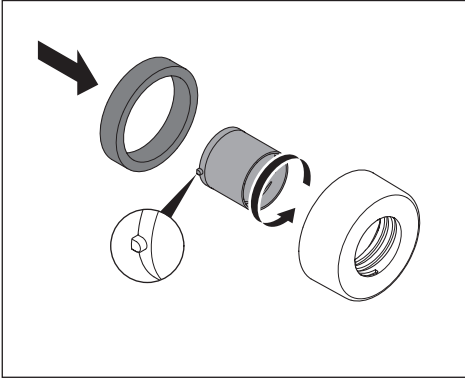

7

8

9

10

11 # C14280 007S 10

12 # C14280 007S 10