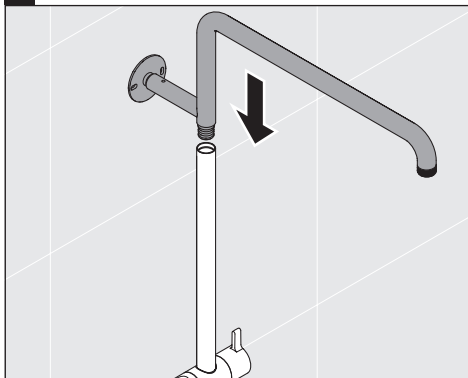

13 # C14280 007S 10

14

15

16

17

18