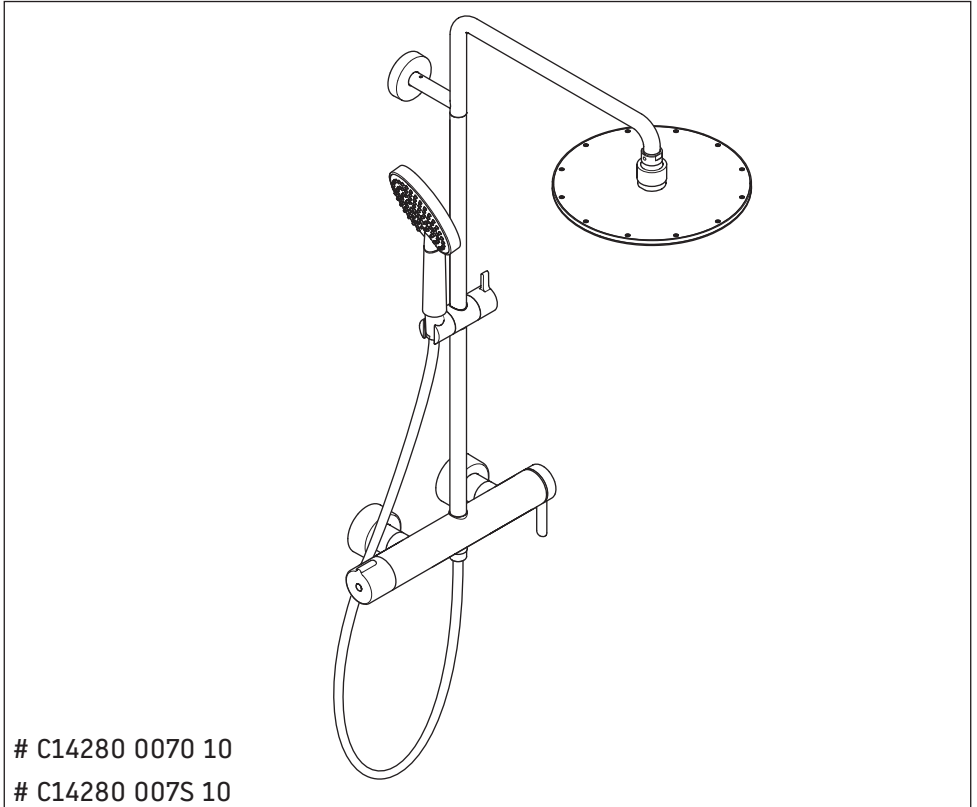

C.1

| | |
|---|--|
| Montage- und Gebrauchsanleitung | Duschsystem mit Einhebel-Brausemischer Aufputz |
| Instructions for mounting and use | Shower system with single lever shower mixer for exposed installation |
| Notice de montage et d'utilisation | Système de douche avec mitigeur de douche monocommande non encastré |
| Montagehandleiding en handleiding | Eenhendel douchemengkraan met douchegarnituur voor wandmontage |
| Instrucciones de montaje y uso | Sistema de ducha con teleducha monomando visto |
| Istruzioni d'uso e montaggio | Sistema doccia con miscelatore monocomando esterno |
| Instruções de montagem e de uso | Sistema de duche com misturadora monocomando de duche para montagem sobre a parede |
| Monterings- og brugsanvisninger | Brusesystem med 1-grebs brusebatteri til frembygning |
| Asennus- ja käyttöohje | Suihkusetti yksioite suihkuhanalla, pinta-asennus |
| Monterings- og bruksanvisninger | Dusjsystem med 1-grebs dusjbatteri, utenpåliggende |
| Monterings- och bruksanvisning | Duschsystem med engrepps duschblandare för utanpåliggande montage |
| Paigaldus- ja kasutusjuhend | Seinapealse ühe kangiga dušisegisti dušisüsteem |
| Instrukcja montażu i użytkowania | Zestaw prysznicowy z jednouchwytową baterią natynkową |
| Инструкция по монтажу и эксплуатации | Душевая система с однорычажным смесителем для душа, для стандартного монтажа |
| Návod k montáži a použití | Sprchový systém s pákovou sprchovou baterií na omítku |
| Montážny návod a návod na obsluhu | Sprchový systém s jednopákovou vonkajšou sprchovou batériou |
| Szerelési és használati útmutató | Zuhanyrendszer egykaros keverőzuhany csapteleppel, vakolat fölé |
| Upute za montažu i upotrebu | Sustav za tuširanje s ventilom za miješanje s ručicom nadžbuka |
| Instruțiuni de utilizare și montaj | Sistem pentru duș cu baterie monocomandă, montaj pe perete |
| Navodila za montažo in uporabo | Sistem za prho z enoročno mešalno baterijo za prho, nadometni |
| Ръководство за монтаж и експлоатация | Душ-система със смесител с една ръкохватка, открит монтаж |
| Montāžas un lietošanas instrukcija | Dušas sistēma ar viena roktura dušas maisītāju, virsapmetuma |
| Montavimo ir naudojimo instrukcija | Dušo sistema su vienos svirties dušo maišytuvu, montuojamu ant sienos |
| Montaj ve Kullanma Kılavuzu | Tek kollu siva üstü banyo bataryalı duş sistemi |
| 安装和操作说明 | 明装单把淋浴龙头淋浴系统 安装说明 |
| 설치 및 사용 설명서 | 샤워 시스템, 노출형 단일 레버 샤워 혼합 수도꼭지 포함 |
| 設置及び取り扱い方法 | シャワー用シングルレバースタッド式混合水栓オーバーヘッドシャワー付き |
| دليل التركيب والاستخدام | نظام دش مع خلاط دش خارجي بذراع واحدة |