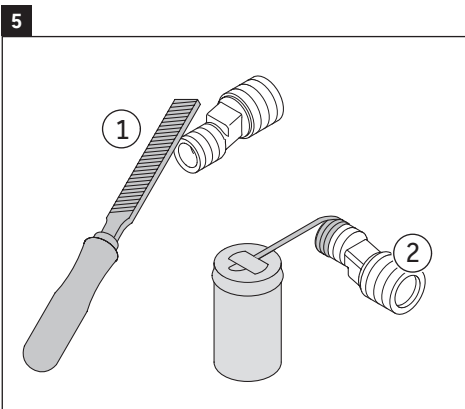

C.1

| | |
|---|--|
| Montage- und Gebrauchsanleitung | Duschsystem mit Einhebel-Brausemischer Aufputz |
| Instructions for mounting and use | Shower system with single lever shower mixer for exposed installation |
| Notice de montage et d'utilisation | Système de douche avec mitigeur de douche monocommande non encastré |
| Montagehandleiding en handleiding | Eenhendel douchemengkraan met douchegarnituur voor wandmontage |
| Instrucciones de montaje y uso | Sistema de ducha con teleducha monomando visto |
| Istruzioni d'uso e montaggio | Sistema doccia con miscelatore monocomando esterno |
| Instruções de montagem e de uso | Sistema de duche com misturadora monocomando de duche para montagem sobre a parede |
| Monterings- og brugsanvisninger | Brusesystem med 1-grebs brusebatteri til frembygning |
| Asennus- ja käyttöohje | Suihkusetti yksioite suihkuhanalla, pinta-asennus |
| Monterings- og bruksanvisninger | Dusjsystem med 1-grebs dusjbatteri, utenpåliggende |
| Monterings- och bruksanvisning | Duschsystem med engrepps duschblandare för utanpåliggande montage |
| Paigaldus- ja kasutusjuhend | Seinapealse ühe kangiga dušisegisti dušisüsteem |
| Instrukcja montażu i użytkowania | Zestaw prysznicowy z jednouchwytową baterią natynkową |
| Инструкция по монтажу и эксплуатации | Душевая система с однорычажным смесителем для душа, для стандартного монтажа |
| Návod k montáži a použití | Sprchový systém s pákovou sprchovou baterií na omítku |
| Montážny návod a návod na obsluhu | Sprchový systém s jednopákovou vonkajšou sprchovou batériou |
| Szerelési és használati útmutató | Zuhanyrendszer egykaros keverőzuhany csapteleppel, vakolat fölé |
| Upute za montažu i upotrebu | Sustav za tuširanje s ventilom za miješanje s ručicom nadžbuka |
| Instruțiuni de utilizare și montaj | Sistem pentru duș cu baterie monocomandă, montaj pe perete |
| Navodila za montažo in uporabo | Sistem za prho z enoročno mešalno baterijo za prho, nadometni |
| Ръководство за монтаж и експлоатация | Душ-система със смесител с една ръкохватка, открит монтаж |
| Montāžas un lietošanas instrukcija | Dušas sistēma ar viena roktura dušas maisītāju, virsapmetuma |
| Montavimo ir naudojimo instrukcija | Dušo sistema su vienos svirties dušo maišytuvu, montuojamu ant sienos |
| Montaj ve Kullanma Kılavuzu | Tek kollu siva üstü banyo bataryalı duş sistemi |
| 安装和操作说明 | 明装单把淋浴龙头淋浴系统 安装说明 |
| 설치 및 사용 설명서 | 샤워 시스템, 노출형 단일 레버 샤워 혼합 수도꼭지 포함 |
| 設置及び取り扱い方法 | シャワー用シングルレバースタッド式混合水栓オーバーヘッドシャワー付き |
| دليل التركيب والاستخدام | نظام دش مع خلاط دش خارجي بذراع واحدة |