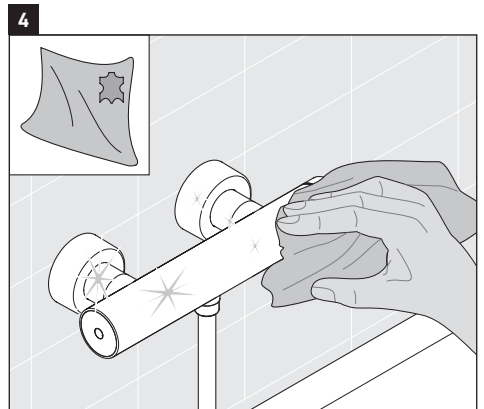

DURAVIT AG
P.O. Box 240
Werderstr. 36
78132 Hornberg
Germany
Phone +49 78 33 70 0
Fax +49 78 33 70 289
info@duravit.com
www.duravit.com