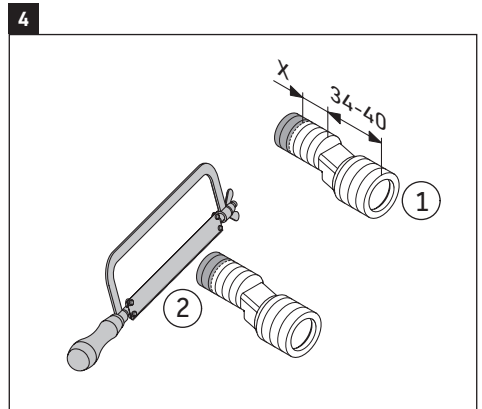

C.1

| | |
|---|--|
| Montage- und Gebrauchsanleitung | Duschsystem mit Einhebel-Brausemischer Aufputz |
| Instructions for mounting and use | Shower system with single lever shower mixer for exposed installation |
| Notice de montage et d'utilisation | Système de douche avec mitigeur de douche monocommande non encastré |
| Montagehandleiding en handleiding | Eenhendel douchemengkraan met douchegarnituur voor wandmontage |
| Instrucciones de montaje y uso | Sistema de ducha con teleducha monomando visto |
| Istruzioni d'uso e montaggio | Sistema doccia con miscelatore monocomando esterno |
| Instruções de montagem e de uso | Sistema de duche com misturadora monocomando de duche para montagem sobre a parede |
| Monterings- og brugsanvisninger | Brusesystem med 1-grebs brusebatteri til frembygning |
| Asennus- ja käyttöohje | Suihkusetti yksioite suihkuhanalla, pinta-asennus |
| Monterings- og bruksanvisninger | Dusjsystem med 1-grebs dusjbatteri, utenpåliggende |
| Monterings- och bruksanvisning | Duschsystem med engrepps duschblandare för utanpåliggande montage |
| Paigaldus- ja kasutusjuhend | Seinapealse ühe kangiga dušisegisti dušisüsteem |
| Instrukcja montażu i użytkowania | Zestaw prysznicowy z jednouchwytową baterią natynkową |
| Инструкция по монтажу и эксплуатации | Душевая система с однорычажным смесителем для душа, для стандартного монтажа |
| Návod k montáži a použití | Sprchový systém s pákovou sprchovou baterií na omítku |
| Montážny návod a návod na obsluhu | Sprchový systém s jednopákovou vonkajšou sprchovou batériou |
| Szerelési és használati útmutató | Zuhanyrendszer egykaros keverőzuhany csapteleppel, vakolat fölé |
| Upute za montažu i upotrebu | Sustav za tuširanje s ventilom za miješanje s ručicom nadžbuka |
| Instruțiuni de utilizare și montaj | Sistem pentru duș cu baterie monocomandă, montaj pe perete |
| Navodila za montažo in uporabo | Sistem za prho z enoročno mešalno baterijo za prho, nadometni |
| Ръководство за монтаж и експлоатация | Душ-система със смесител с една ръкохватка, открит монтаж |
| Montāžas un lietošanas instrukcija | Dušas sistēma ar viena roktura dušas maisītāju, virsapmetuma |
| Montavimo ir naudojimo instrukcija | Dušo sistema su vienos svirties dušo maišytuvu, montuojamu ant sienos |
| Montaj ve Kullanma Kılavuzu | Tek kollu siva üstü banyo bataryalı duş sistemi |
| 安装和操作说明 | 明装单把淋浴龙头淋浴系统 安装说明 |
| 설치 및 사용 설명서 | 샤워 시스템, 노출형 단일 레버 샤워 혼합 수도꼭지 포함 |
| 設置及び取り扱い方法 | シャワー用シングルレバースタッド式混合水栓オーバーヘッドシャワー付き |
| دليل التركيب والاستخدام | نظام دش مع خلاط دش خارجي بذراع واحدة |