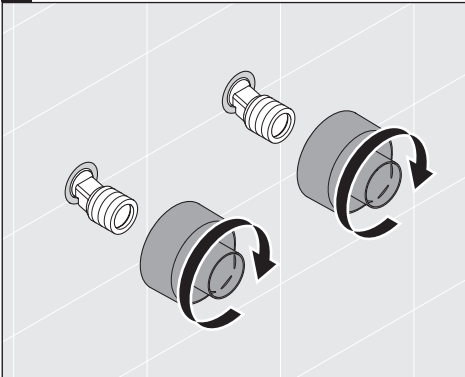

7

8

9

10

11 # C14280 007S 10

12 # C14280 007S 10