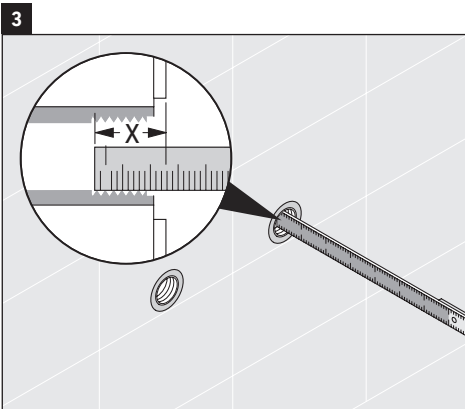

C.1

| | |
|---|--|
| Montage- und Gebrauchsanleitung | Duschsystem mit Einhebel-Brausemischer Aufputz |
| Instructions for mounting and use | Shower system with single lever shower mixer for exposed installation |
| Notice de montage et d'utilisation | Système de douche avec mitigeur de douche monocommande non encastré |
| Montagehandleiding en handleiding | Eenhendel douchemengkraan met douchegarnituur voor wandmontage |
| Instrucciones de montaje y uso | Sistema de ducha con teleducha monomando visto |
| Istruzioni d'uso e montaggio | Sistema doccia con miscelatore monocomando esterno |
| Instruções de montagem e de uso | Sistema de duche com misturadora monocomando de duche para montagem sobre a parede |
| Monterings- og brugsanvisninger | Brusesystem med 1-grebs brusebatteri til frembygning |
| Asennus- ja käyttöohje | Suihkusetti yksioite suihkuhanalla, pinta-asennus |
| Monterings- og bruksanvisninger | Dusjsystem med 1-grebs dusjbatteri, utenpåliggende |
| Monterings- och bruksanvisning | Duschsystem med engrepps duschblandare för utanpåliggande montage |
| Paigaldus- ja kasutusjuhend | Seinapealse ühe kangiga dušisegisti dušisüsteem |
| Instrukcja montażu i użytkowania | Zestaw prysznicowy z jednouchwytową baterią natynkową |
| Инструкция по монтажу и эксплуатации | Душевая система с однорычажным смесителем для душа, для стандартного монтажа |
| Návod k montáži a použití | Sprchový systém s pákovou sprchovou baterií na omítku |
| Montážny návod a návod na obsluhu | Sprchový systém s jednopákovou vonkajšou sprchovou batériou |
| Szerelési és használati útmutató | Zuhanyrendszer egykaros keverőzuhany csapteleppel, vakolat fölé |
| Upute za montažu i upotrebu | Sustav za tuširanje s ventilom za miješanje s ručicom nadžbuka |
| Instruțiuni de utilizare și montaj | Sistem pentru duș cu baterie monocomandă, montaj pe perete |
| Navodila za montažo in uporabo | Sistem za prho z enoročno mešalno baterijo za prho, nadometni |
| Ръководство за монтаж и експлоатация | Душ-система със смесител с една ръкохватка, открит монтаж |
| Montāžas un lietošanas instrukcija | Dušas sistēma ar viena roktura dušas maisītāju, virsapmetuma |
| Montavimo ir naudojimo instrukcija | Dušo sistema su vienos svirties dušo maišytuvu, montuojamu ant sienos |
| Montaj ve Kullanma Kılavuzu | Tek kollu siva üstü banyo bataryalı duş sistemi |
| 安装和操作说明 | 明装单把淋浴龙头淋浴系统 安装说明 |
| 설치 및 사용 설명서 | 샤워 시스템, 노출형 단일 레버 샤워 혼합 수도꼭지 포함 |
| 設置及び取り扱い方法 | シャワー用シングルレバースタッド式混合水栓オーバーヘッドシャワー付き |
| دليل التركيب والاستخدام | نظام دش مع خلاط دش خارجي بذراع واحدة |