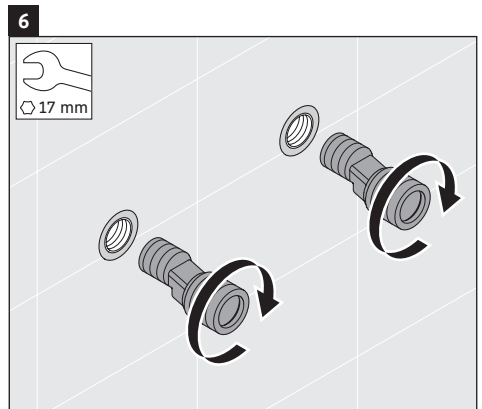

C.1

| | |
|---|--|
| Montage- und Gebrauchsanleitung | Duschsystem mit Einhebel-Brausemischer Aufputz |
| Instructions for mounting and use | Shower system with single lever shower mixer for exposed installation |
| Notice de montage et d'utilisation | Système de douche avec mitigeur de douche monocommande non encastré |
| Montagehandleiding en handleiding | Eenhendel douchemengkraan met douchegarnituur voor wandmontage |
| Instrucciones de montaje y uso | Sistema de ducha con teleducha monomando visto |
| Istruzioni d'uso e montaggio | Sistema doccia con miscelatore monocomando esterno |
| Instruções de montagem e de uso | Sistema de duche com misturadora monocomando de duche para montagem sobre a parede |
| Monterings- og brugsanvisninger | Brusesystem med 1-grebs brusebatteri til frembygning |
| Asennus- ja käyttöohje | Suihkusetti yksioite suihkuhanalla, pinta-asennus |
| Monterings- og bruksanvisninger | Dusjsystem med 1-grebs dusjbatteri, utenpåliggende |
| Monterings- och bruksanvisning | Duschsystem med engrepps duschblandare för utanpåliggande montage |
| Paigaldus- ja kasutusjuhend | Seinapealse ühe kangiga dušisegisti dušisüsteem |
| Instrukcja montażu i użytkowania | Zestaw prysznicowy z jednouchwytową baterią natynkową |
| Инструкция по монтажу и эксплуатации | Душевая система с однорычажным смесителем для душа, для стандартного монтажа |
| Návod k montáži a použití | Sprchový systém s pákovou sprchovou baterií na omítku |
| Montážny návod a návod na obsluhu | Sprchový systém s jednopákovou vonkajšou sprchovou batériou |
| Szerelési és használati útmutató | Zuhanyrendszer egykaros keverőzuhany csapteleppel, vakolat fölé |
| Upute za montažu i upotrebu | Sustav za tuširanje s ventilom za miješanje s ručicom nadžbuka |
| Instruțiuni de utilizare și montaj | Sistem pentru duș cu baterie monocomandă, montaj pe perete |
| Navodila za montažo in uporabo | Sistem za prho z enoročno mešalno baterijo za prho, nadometni |
| Ръководство за монтаж и експлоатация | Душ-система със смесител с една ръкохватка, открит монтаж |
| Montāžas un lietošanas instrukcija | Dušas sistēma ar viena roktura dušas maisītāju, virsapmetuma |
| Montavimo ir naudojimo instrukcija | Dušo sistema su vienos svirties dušo maišytuvu, montuojamu ant sienos |
| Montaj ve Kullanma Kılavuzu | Tek kollu siva üstü banyo bataryalı duş sistemi |
| 安装和操作说明 | 明装单把淋浴龙头淋浴系统 安装说明 |
| 설치 및 사용 설명서 | 샤워 시스템, 노출형 단일 레버 샤워 혼합 수도꼭지 포함 |
| 設置及び取り扱い方法 | シャワー用シングルレバースタッド式混合水栓オーバーヘッドシャワー付き |
| دليل التركيب والاستخدام | نظام دش مع خلاط دش خارجي بذراع واحدة |