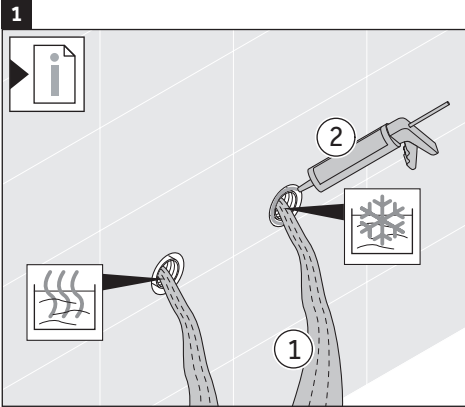

C.1

| | |
|---|--|
| Montage- und Gebrauchsanleitung | Duschsystem mit Einhebel-Brausemischer Aufputz |
| Instructions for mounting and use | Shower system with single lever shower mixer for exposed installation |
| Notice de montage et d'utilisation | Système de douche avec mitigeur de douche monocommande non encastré |
| Montagehandleiding en handleiding | Eenhendel douchemengkraan met douchegarnituur voor wandmontage |
| Instrucciones de montaje y uso | Sistema de ducha con teleducha monomando visto |
| Istruzioni d'uso e montaggio | Sistema doccia con miscelatore monocomando esterno |
| Instruções de montagem e de uso | Sistema de duche com misturadora monocomando de duche para montagem sobre a parede |
| Monterings- og brugsanvisninger | Brusesystem med 1-grebs brusebatteri til frembygning |
| Asennus- ja käyttöohje | Suihkusetti yksioite suihkuhanalla, pinta-asennus |
| Monterings- og bruksanvisninger | Dusjsystem med 1-grebs dusjbatteri, utenpåliggende |
| Monterings- och bruksanvisning | Duschsystem med engrepps duschblandare för utanpåliggande montage |
| Paigaldus- ja kasutusjuhend | Seinapealse ühe kangiga dušisegisti dušisüsteem |
| Instrukcja montażu i użytkowania | Zestaw prysznicowy z jednouchwytową baterią natynkową |
| Инструкция по монтажу и эксплуатации | Душевая система с однорычажным смесителем для душа, для стандартного монтажа |
| Návod k montáži a použití | Sprchový systém s pákovou sprchovou baterií na omítku |
| Montážny návod a návod na obsluhu | Sprchový systém s jednopákovou vonkajšou sprchovou batériou |
| Szerelési és használati útmutató | Zuhanyrendszer egykaros keverőzuhany csapteleppel, vakolat fölé |
| Upute za montažu i upotrebu | Sustav za tuširanje s ventilom za miješanje s ručicom nadžbuka |
| Instruțiuni de utilizare și montaj | Sistem pentru duș cu baterie monocomandă, montaj pe perete |
| Navodila za montažo in uporabo | Sistem za prho z enoročno mešalno baterijo za prho, nadometni |
| Ръководство за монтаж и експлоатация | Душ-система със смесител с една ръкохватка, открит монтаж |
| Montāžas un lietošanas instrukcija | Dušas sistēma ar viena roktura dušas maisītāju, virsapmetuma |
| Montavimo ir naudojimo instrukcija | Dušo sistema su vienos svirties dušo maišytuvu, montuojamu ant sienos |
| Montaj ve Kullanma Kılavuzu | Tek kollu siva üstü banyo bataryalı duş sistemi |
| 安装和操作说明 | 明装单把淋浴龙头淋浴系统 安装说明 |
| 설치 및 사용 설명서 | 샤워 시스템, 노출형 단일 레버 샤워 혼합 수도꼭지 포함 |
| 設置及び取り扱い方法 | シャワー用シングルレバースタッド式混合水栓オーバーヘッドシャワー付き |
| دليل التركيب والاستخدام | نظام دش مع خلاط دش خارجي بذراع واحدة |