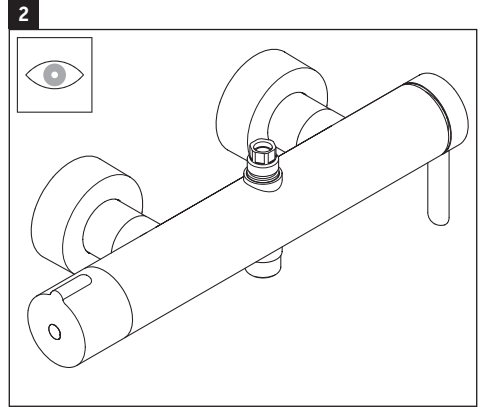

C.1

| | |
|---|--|
| Montage- und Gebrauchsanleitung | Duschsystem mit Einhebel-Brausemischer Aufputz |
| Instructions for mounting and use | Shower system with single lever shower mixer for exposed installation |
| Notice de montage et d'utilisation | Système de douche avec mitigeur de douche monocommande non encastré |
| Montagehandleiding en handleiding | Eenhendel douchemengkraan met douchegarnituur voor wandmontage |
| Instrucciones de montaje y uso | Sistema de ducha con teleducha monomando visto |
| Istruzioni d'uso e montaggio | Sistema doccia con miscelatore monocomando esterno |
| Instruções de montagem e de uso | Sistema de duche com misturadora monocomando de duche para montagem sobre a parede |
| Monterings- og brugsanvisninger | Brusesystem med 1-grebs brusebatteri til frembygning |
| Asennus- ja käyttöohje | Suihkusetti yksioite suihkuhanalla, pinta-asennus |
| Monterings- og bruksanvisninger | Dusjsystem med 1-grebs dusjbatteri, utenpåliggende |
| Monterings- och bruksanvisning | Duschsystem med engrepps duschblandare för utanpåliggande montage |
| Paigaldus- ja kasutusjuhend | Seinapealse ühe kangiga dušisegisti dušisüsteem |
| Instrukcja montażu i użytkowania | Zestaw prysznicowy z jednouchwytową baterią natynkową |
| Инструкция по монтажу и эксплуатации | Душевая система с однорычажным смесителем для душа, для стандартного монтажа |
| Návod k montáži a použití | Sprchový systém s pákovou sprchovou baterií na omítku |
| Montážny návod a návod na obsluhu | Sprchový systém s jednopákovou vonkajšou sprchovou batériou |
| Szerelési és használati útmutató | Zuhanyrendszer egykaros keverőzuhany csapteleppel, vakolat fölé |
| Upute za montažu i upotrebu | Sustav za tuširanje s ventilom za miješanje s ručicom nadžbuka |
| Instruțiuni de utilizare și montaj | Sistem pentru duș cu baterie monocomandă, montaj pe perete |
| Navodila za montažo in uporabo | Sistem za prho z enoročno mešalno baterijo za prho, nadometni |
| Ръководство за монтаж и експлоатация | Душ-система със смесител с една ръкохватка, открит монтаж |
| Montāžas un lietošanas instrukcija | Dušas sistēma ar viena roktura dušas maisītāju, virsapmetuma |
| Montavimo ir naudojimo instrukcija | Dušo sistema su vienos svirties dušo maišytuvu, montuojamu ant sienos |
| Montaj ve Kullanma Kılavuzu | Tek kollu siva üstü banyo bataryalı duş sistemi |
| 安装和操作说明 | 明装单把淋浴龙头淋浴系统 安装说明 |
| 설치 및 사용 설명서 | 샤워 시스템, 노출형 단일 레버 샤워 혼합 수도꼭지 포함 |
| 設置及び取り扱い方法 | シャワー用シングルレバースタッド式混合水栓オーバーヘッドシャワー付き |
| دليل التركيب والاستخدام | نظام دش مع خلاط دش خارجي بذراع واحدة |