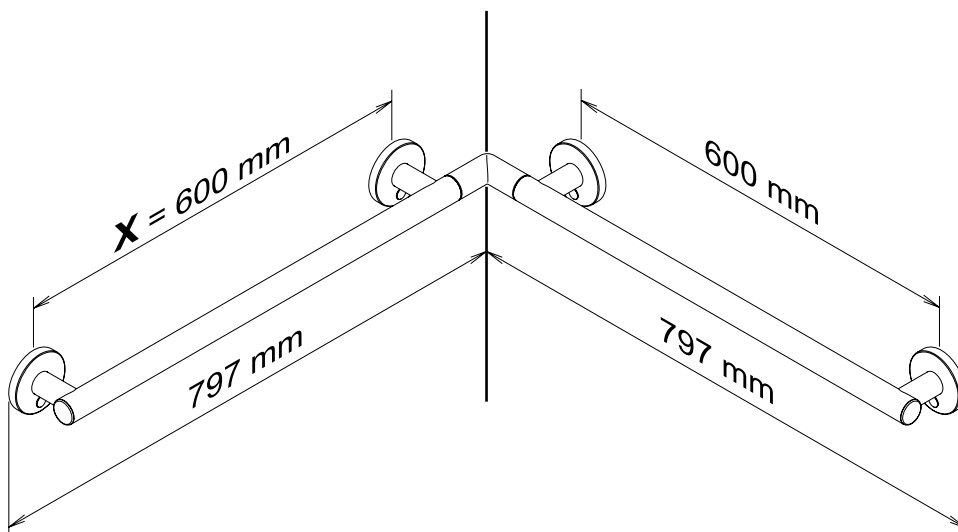

- Ⓚ Montage
- ⒼⒷ Mounting
- ⒹⒻ Montage
- Ⓕ Montage
- Ⓔ Montage
- Ⓘ Montaggio
- ⓇⓊⓈ Монтаж

KEUCO

Collection Plan

Artikel-Nr.: 34911

KEUCO GmbH & Co.KG
 Oesestr. 36, D-58675 Hemer
 Telefon : 02372/904-0
 Telefax : 02372/904-236
 Internet: <http://www.keuco.de>
 E-mail : info@keuco.de