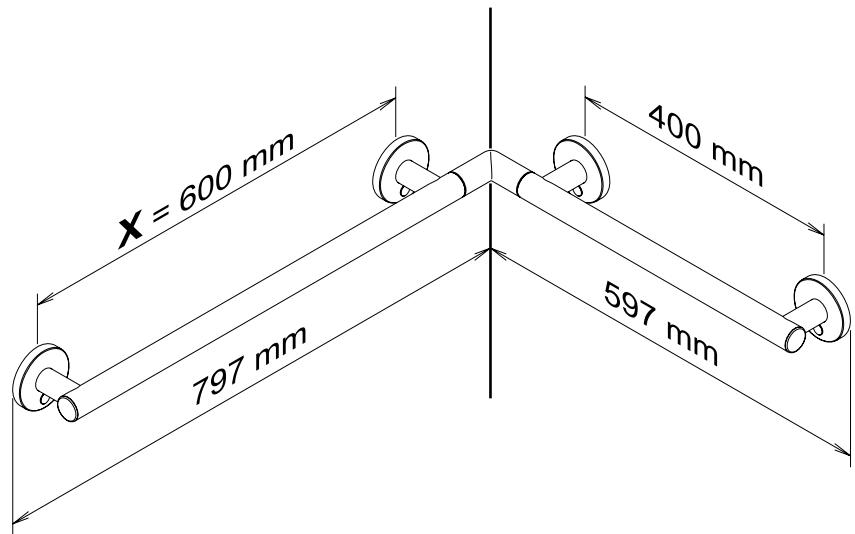

- Ⓚ Montage
- ⒼⒷ Mounting
- ⒹⒻ Montage
- Ⓕ Montage
- Ⓔ Montage
- Ⓘ Montaggio
- ⓇⓊⓈ Монтаж

KEUCO

Collection Plan

Artikel-Nr.: 34911

KEUCO GmbH & Co.KG
 Oesestr. 36, D-58675 Hemer
 Telefon : 02372/904-0
 Telefax : 02372/904-236
 Internet: <http://www.keuco.de>
 E-mail : info@keuco.de