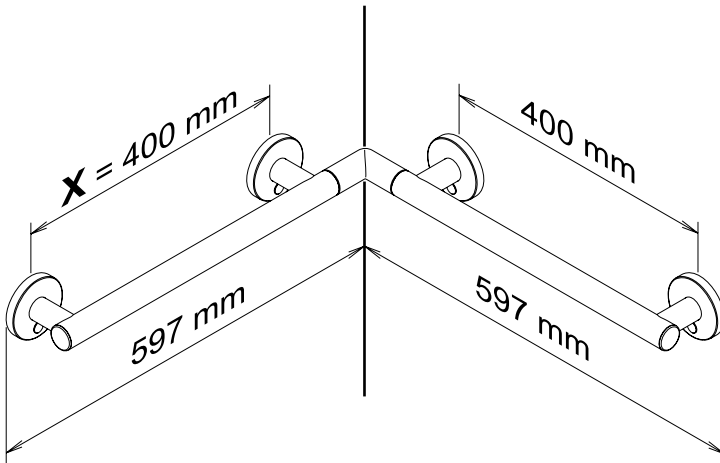

- Ⓚ Montage
- ⒼⒷ Mounting
- ⒹⒻ Montage
- Ⓕ Montage
- Ⓔ Montage
- Ⓘ Montaggio
- ⓇⓊⓈ Монтаж

KEUCO

Collection Plan

Artikel-Nr.: 34911

KEUCO GmbH & Co.KG
 Oesestr. 36, D-58675 Hemer
 Telefon : 02372/904-0
 Telefax : 02372/904-236
 Internet: <http://www.keuco.de>
 E-mail : info@keuco.de