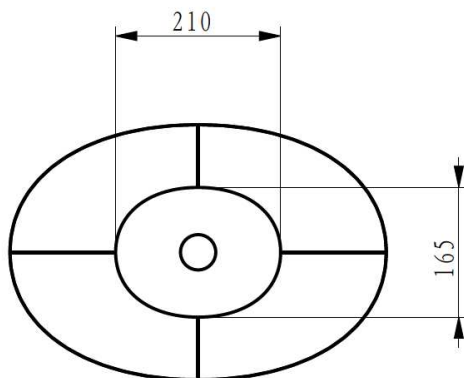

Masse Aufsatzwaschbecken CARMEN aus Acrylguss (wie Corian)

Ansicht von unten: