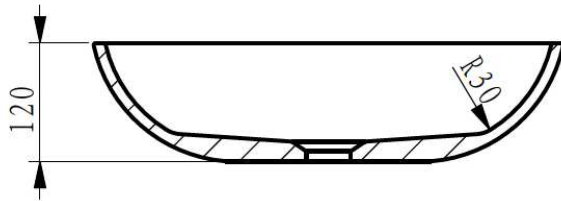

Masse Aufsatzwaschbecken CARMEN aus Acrylguss (wie Corian)

Ansicht von unten: