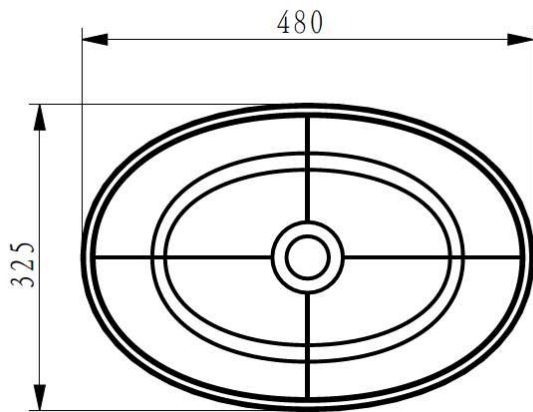

Masse Aufsatzwaschbecken CARMEN aus Acrylguss (wie Corian)

Ansicht von unten: