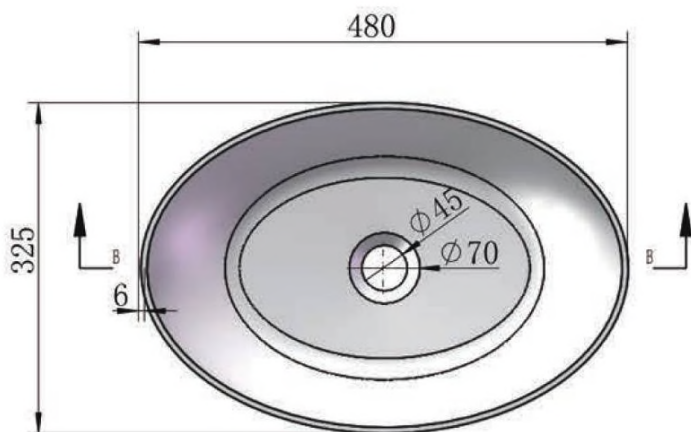

### Masse Aufsatzbecken CARMEN-48 SLIM Aus Acrylguss (wie Corian)

**Dieses Becken ist ein Gussprodukt.**

**Hergestellt aus:**

Ca. 40% Acryl (Bindemittel)

Ca. 5% Titandioxid (weisses Pigment, ungiftig)

Ca. 55% Aluminiumhydroxid (weisses Pulver, ungiftig)

Aussen und innen in weiss matt. Absolut porenfrei und ohne Beschichtung.

Ansicht von oben

Längsschnitt

Ansicht von unten

Querschnitt