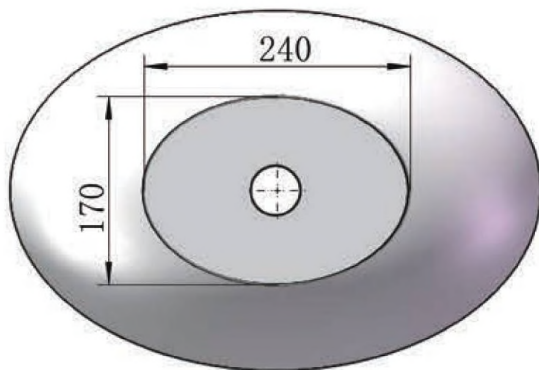

### Masse Aufsatzbecken CARMEN-48 SLIM Aus Acrylguss (wie Corian)

**Dieses Becken ist ein Gussprodukt.**

**Hergestellt aus:**

Ca. 40% Acryl (Bindemittel)

Ca. 5% Titandioxid (weisses Pigment, ungiftig)

Ca. 55% Aluminiumhydroxid (weisses Pulver, ungiftig)

Aussen und innen in weiss matt. Absolut porenfrei und ohne Beschichtung.

Ansicht von oben

Längsschnitt

Ansicht von unten

Querschnitt