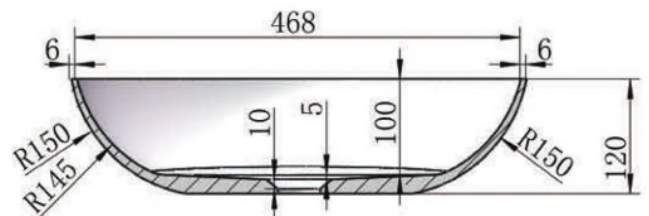

### Masse Aufsatzbecken CARMEN-48 SLIM Aus Acrylguss (wie Corian)

**Dieses Becken ist ein Gussprodukt.**

**Hergestellt aus:**

Ca. 40% Acryl (Bindemittel)

Ca. 5% Titandioxid (weisses Pigment, ungiftig)

Ca. 55% Aluminiumhydroxid (weisses Pulver, ungiftig)

Aussen und innen in weiss matt. Absolut porenfrei und ohne Beschichtung.

Ansicht von oben

Längsschnitt

Ansicht von unten

Querschnitt