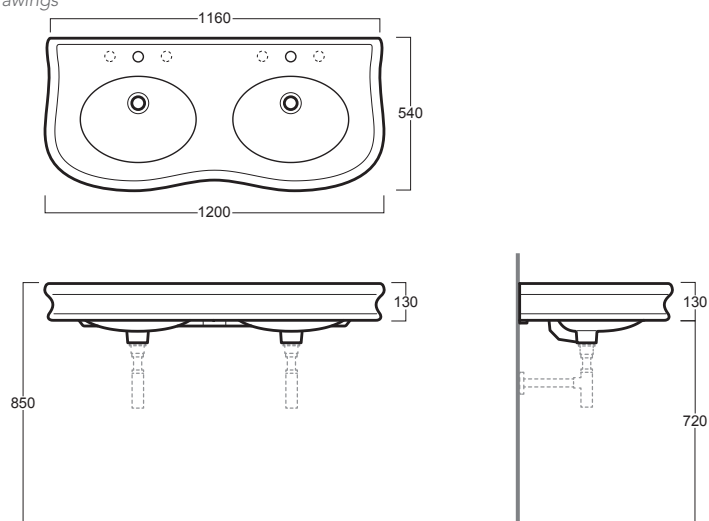

LA12

Consolle 120 monoforo (tre fori su richiesta).
Installazione sospesa e su struttura LAM120

*One-hole console 120, (three holes on demand).
Wall-mounted and mounted on stand LAM120*

Accessori di completamento
Accessories available

- LAM120 Struttura per consolle
- LAM120 Stand for console
- LAS1 Specchio
- LAS1 Mirror
- Batteria lavabo monoforo art. 30006
- One hole washbasin mixer art. 30006
- Batteria lavabo tre fori art. 30003
- Three hole washbasin mixer art. 30003
- Cannuccia a squadro niplex art. 120008
- Angle tub wash niplex art. 120008
- Scatola viti di fissaggio F89
- Set of fixing screw F89

Disegni Tecnici
Technical Drawings