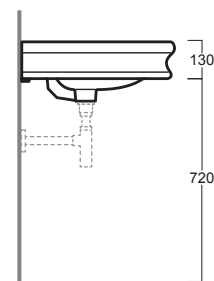

Lante

Consolle / Console

simas[®]
ACQUA SPACE

LA11

Disegni Tecnici
Technical Drawings

Consolle 90 monoforo (tre fori su richiesta).
Installazione sospesa o su mobile LAM90

*One-hole console 90, (three holes on demand).
Wall-mounted and mounted on a cabinet LAM90*

Accessori di completamento
Accessories available

- LAM90 Mobile per lavabo
- LAM90 Cabinet for washbasin
- LAS1 Specchio
- LAS1 Mirror
- Batteria lavabo monoforo art. 30006
- One hole washbasin mixer art. 30006
- Batteria lavabo tre fori art. 30003
- Three hole washbasin mixer art. 30003
- Cannuccia a squadro niple art. 120008
- Angle tub wash niple art. 120008
- Scatola viti di fissaggio F89
- Set of fixing screw F89