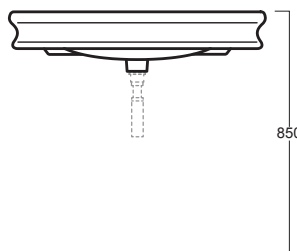

Lante

Consolle / Console

simas[®]
ACQUA SPACE

LA11

Disegni Tecnici
Technical Drawings

Consolle 90 monoforo (tre fori su richiesta).
Installazione sospesa o su mobile LAM90

*One-hole console 90, (three holes on demand).
Wall-mounted and mounted on a cabinet LAM90*

Accessori di completamento
Accessories available

- LAM90 Mobile per lavabo
- LAM90 Cabinet for washbasin
- LAS1 Specchio
- LAS1 Mirror
- Batteria lavabo monoforo art. 30006
- One hole washbasin mixer art. 30006
- Batteria lavabo tre fori art. 30003
- Three hole washbasin mixer art. 30003
- Cannuccia a squadro niple art. 120008
- Angle tub wash niple art. 120008
- Scatola viti di fissaggio F89
- Set of fixing screw F89