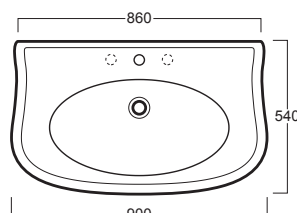

Lante

Consolle / Console

simas[®]
ACQUA SPACE

LA11

Disegni Tecnici
Technical Drawings

Consolle 90 monoforo (tre fori su richiesta).
Installazione sospesa o su mobile LAM90

*One-hole console 90, (three holes on demand).
Wall-mounted and mounted on a cabinet LAM90*

Accessori di completamento
Accessories available

- LAM90 Mobile per lavabo
- LAM90 Cabinet for washbasin
- LAS1 Specchio
- LAS1 Mirror
- Batteria lavabo monoforo art. 30006
- One hole washbasin mixer art. 30006
- Batteria lavabo tre fori art. 30003
- Three hole washbasin mixer art. 30003
- Cannuccia a squadro niple art. 120008
- Angle tub wash niple art. 120008
- Scatola viti di fissaggio F89
- Set of fixing screw F89