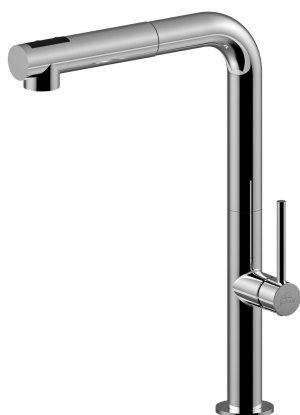

COLLEZIONE

chef

IMMAGINE PRODOTTO

DISEGNO TECNICO

DESCRIZIONE

Miscelatore lavello monoforo con canna orientabile completo di:

- flessibile nylon con piombo 1/2"-M10x1 / L.1500mm
- set 2 flessibili inox 3/8"G

ART.

CH 985 . .

con doccia estraibile ABS 2 getti

- con canna tubo $\phi 30$ mm

FINITURE

CH

CR - cromo