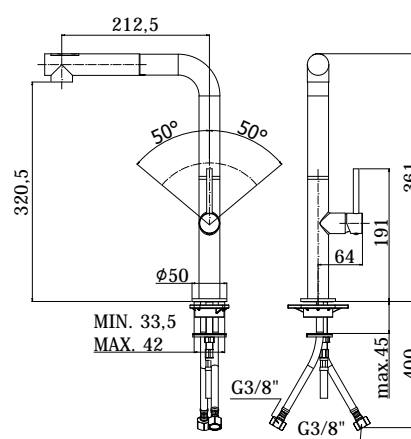

COLLEZIONE

chef

IMMAGINE PRODOTTO

DISEGNO TECNICO

DESCRIZIONE

Miscelatore lavello monoforo con canna orientabile completo di:

- flessibile nylon con piombo 1/2"-M10x1 / L.1500mm
- set 2 flessibili inox 3/8"G

ART.

CH 985 . .

con doccia estraibile ABS 2 getti

- con canna tubo $\phi 30$ mm

FINITURE

CH

CR - cromo