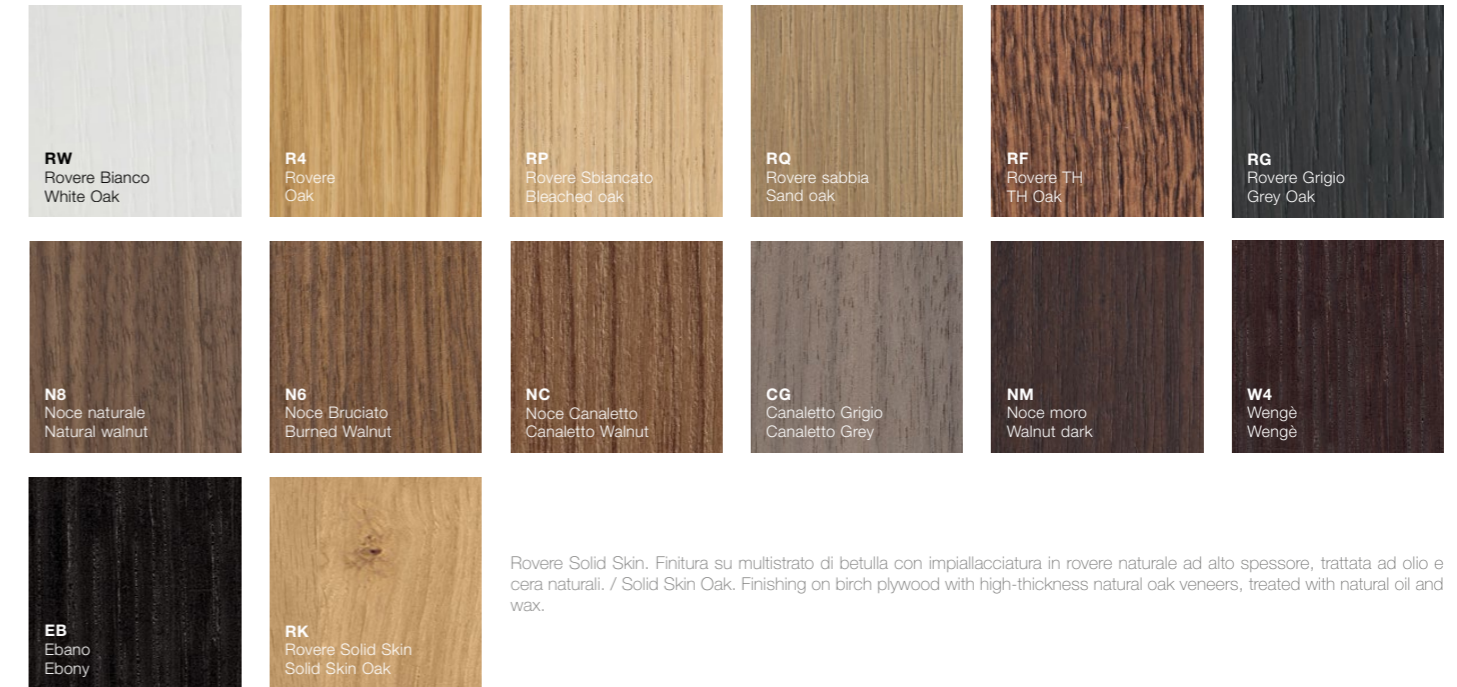

In queste immagini / In these pictures  
**EB Ebano / Ebony**  
**BL Bianco Lucido / Glossy White**  
**00 Cristalplant Bianco / White Cristalplant**

Listino prezzi  
 Price list  
 page **284**

Colori disponibili  
 Available colors  
 page **292**

In queste immagini / In these pictures  
**P0 Grigio Fumo / Smoke Grey**  
**BL Bianco Lucido / Glossy White**

Listino prezzi  
Price list  
page **294**

Colori disponibili  
Available colors  
page **292**

Mobile da cm 153 x 48 x h 33 con ante Grigio Fumo e lavabo integrato SQUARE in Cristalplant Biobased. / Unit cm 153 x 48 x h 33 with Smoke Grey doors and built-in SQUARE washbasin in Cristalplant Biobased.

LACCATI OPACHI / MATT PAINTED - Cat. 1  
LACCATI LUCIDI / GLOSSY PAINTED - Cat. 3

LEGNI / WOODS - Cat. 2

Rovere Solid Skin. Finitura su multistrato di betulla con impiallacciatura in rovere naturale ad alto spessore, trattata ad olio e cera naturali. / Solid Skin Oak. Finishing on birch plywood with high-thickness natural oak veneers, treated with natural oil and wax.