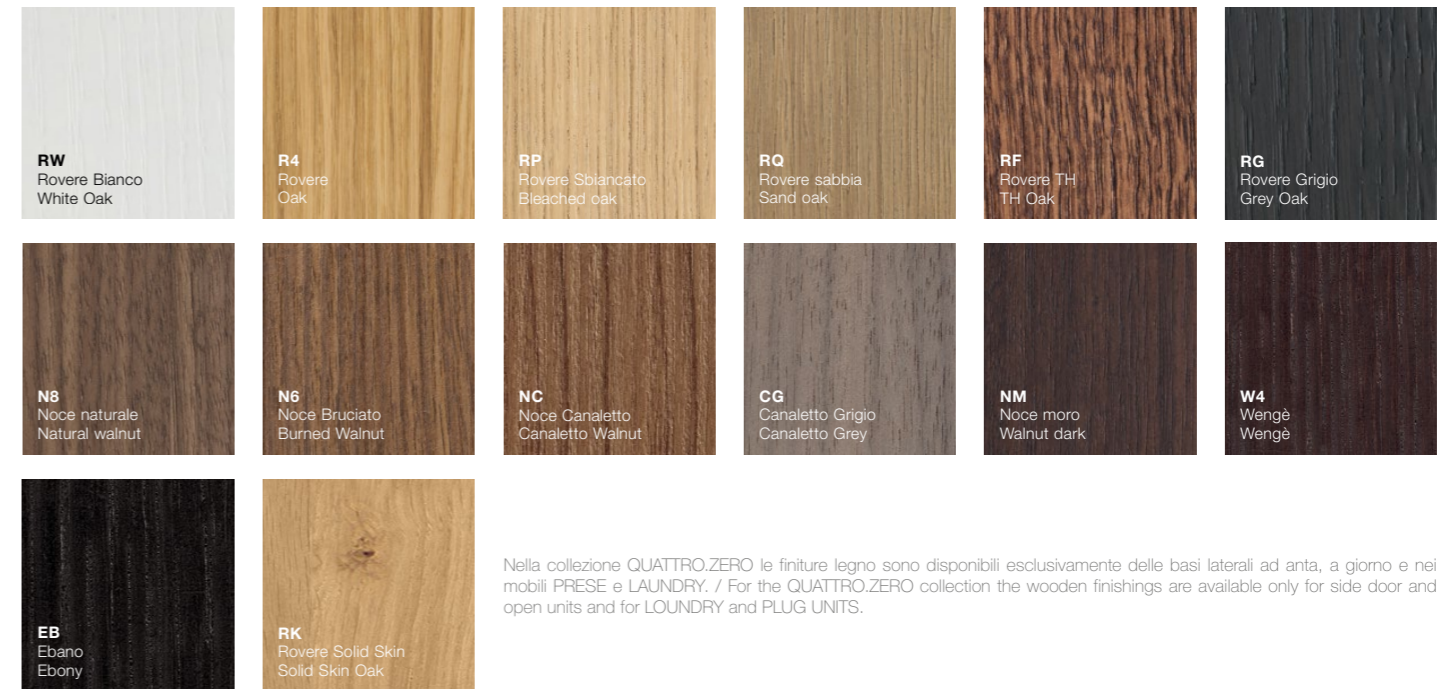

LEGGI / WOODS - Cat. 2

Nella collezione QUATTRO.ZERO le finiture legno sono disponibili esclusivamente delle basi laterali ad anta, a giorno e nei mobili PRESE e LAUNDRY. / For the QUATTRO.ZERO collection the wooden finishings are available only for side door and open units and for LAUNDRY and PLUG UNITS.

FINITURE INTERNE E CASSETTI / INSIDE FINISHINGS AND DRAWERS

Interni / Inside

L'eccellente standard della collezione QUATTRO.ZERO prevede la finitura interna dei mobili in Grigio Exclusive. / The excellent standard of the QUATTRO.ZERO collection includes the interior finish of units in matt Exclusive Grey.