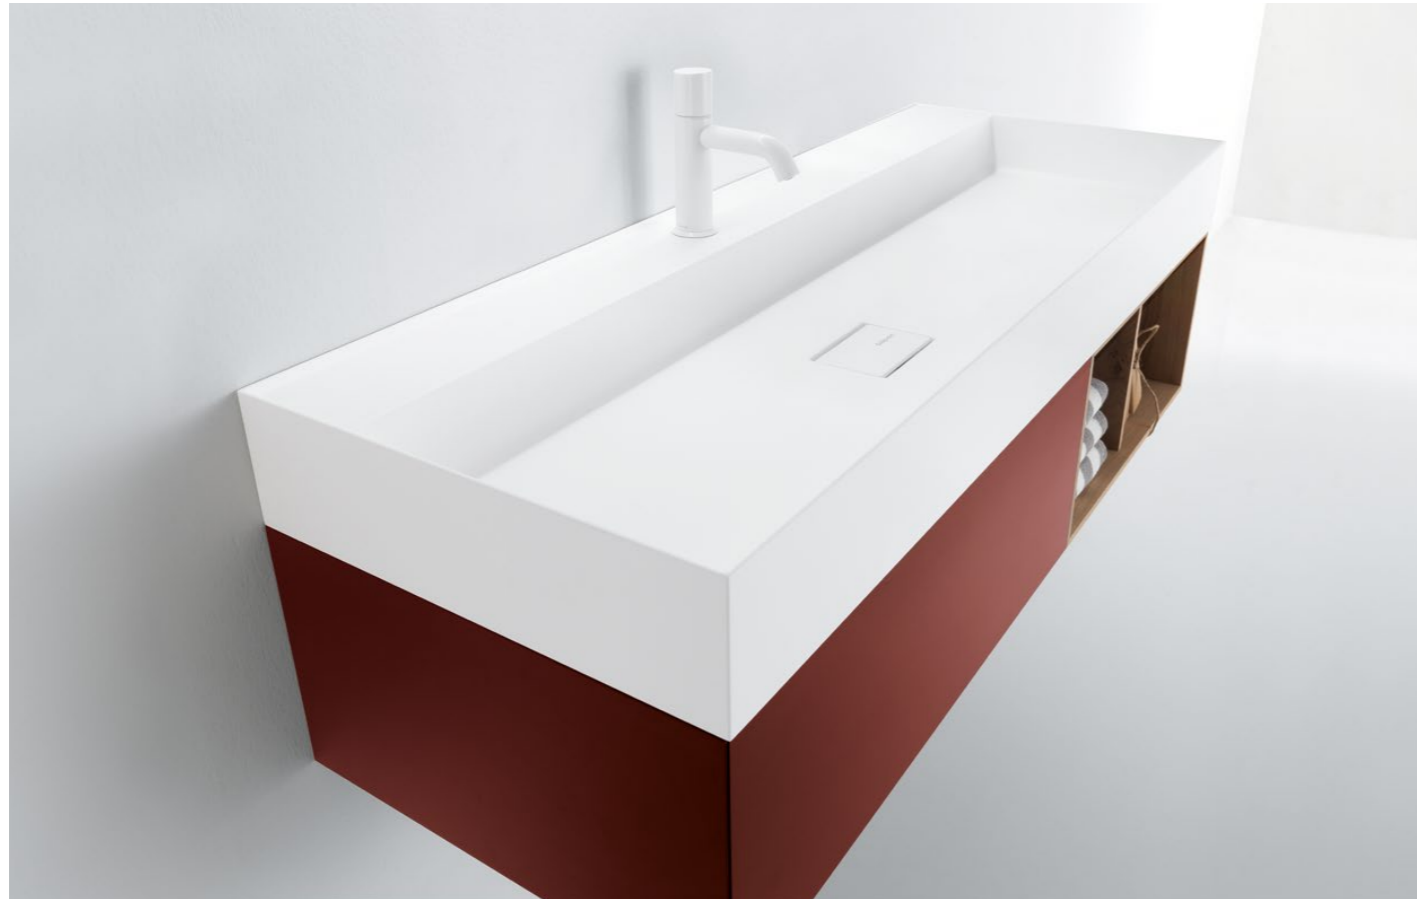

In questa pagina: mobile da 120 cm, altezza 25 cm, top e lavabo CIOTOLA 43 in appoggio. Finitura Grigio Grafite opaco e Rovere Solid Skin per la parte a giorno. Specchio da 120 x 60 cm, parte della gamma a filo lucido con retro illuminazione.

On this page: 120 cm unit, height 25 cm, top and standing CIOTOLA 43 washbasin. Graphite Grey matt finish and Solid Skin Oak for the compartment. Mirror 120 x 60 cm, part of the range in polished edge with back lighting.

Rappresentativa delle numerose soluzioni con lavabo sopra piano e top con bordo salvagoccia disponibili nella collezione, questa composizione è realizzata con elementi h 25. In foto: lavabo CIOTOLA 43, top sp 1, cassetiera in Grigio Exclusive con apertura push e vano a giorno in Rovere Solid Skin. Dimensioni: cm 120 x 45 x h 25 / Representative of the many solutions with countertop washbasin and and drip edge top available in the collection, this composition is obtained with h 25 elements. Photo: washbasin CIOTOLA 43, top 1 cm thick, Exclusive Grey vanity unit with push opening and open compartment in Solid Skin Oak. Measurements: cm 120 x 45 x h 25

Listino prezzi
Price list
page **037**

Colori disponibili
Available colors
page **096**

Composizione con lavabo rettangolare QUATTRO.ZERO da appoggio su arredi H 25 cm. In foto: lavabo da cm 120 x 45 x h 12 su cassettera Bordeaux opaco e vano a giorno Rovere Solid Skin da cm 120 x 45 x h 25. / Composition with rectangular QUATTRO.ZERO countertop washbasin on 25 cm units. In photo: washbasin cm 120 x 45 x h 12 on Bordeaux matt vanity unit and open compartment in Solid Oak Skin measuring cm 120 x 45 x h 25.