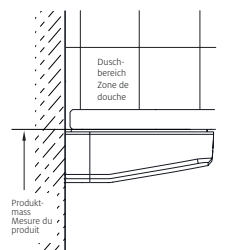

Prix pour paroi latérale à la page 18.

Winkel Glas – Glas 90°
für Seitenwand
Equerre verre – verre à 90°
pour paroi latérale

Standard:
Aussenbefestigung
Fixation extérieure

Option:
Innenliegender Wandwinkel
Equerre murale à l'intérieur

Montage auf Wanne
Montage sur bac

Montage bodeneben
Montage à fleur de sol

Optionen

Option	CHF
Edelstahl-Optik	500.–
Gläser Satinato, Discreto, Sahara, Sahara Slim, Caro	180.–
Farbige Gläser grau, bronze	180.–
Spiegelglas	400.–
ShowerGuard Glas	400.–
Glasbehandlung GlasPlus	120.–
Ohne Schwallprofil	kein Aufpreis
Innenliegender Wandwinkel	kein Aufpreis

Massanfertigungen

Sonderhöhen 1200 – 2100 mm	kein Aufpreis
Sonderbreiten 685 – 2000 mm	kein Aufpreis
Dachschräge / Ausschnitt	kein Aufpreis
Winkel Glas – Glas 90° für Seitenwand (2 Stück)	160.–

Kein Verstellbereich:
Ausmass, Lieferung und Montage
durch Bekon-Koralle empfohlen