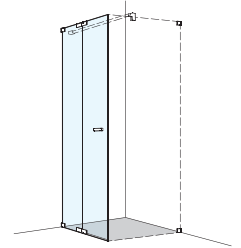

S808

Pendeltüre

mit Festelement, rahmenlos

Echtglas klar 8 mm
Winkel und Scharniere chrom
inkl. Schwallprofil, Höhe 2000 mm
Massanfertigung

Montage auf Wanne / bodeneben

Bezeichnung Article	Massanfertigung Fabrication sur mesure mm	CHF
s808 pt	700 – 1000	1'950.–
s808 pt	1001 – 1400	2'050.–
s808 pt	1401 – 1800	2'360.–
s808 pt	1801 – 2000	2'560.–

Preise für Seitenwand siehe Seite 18.

Porte battante

avec élément fixe, sans profils

Verre de sécurité clair 8 mm
Equerres et charnières chromées
incl. profil contre l'éclaboussement, Hauteur 2000 mm
Fabrication sur mesure

Prix pour paroi latérale à la page 18.

Winkel Glas – Glas 90°
für Seitenwand
Equerre verre – verre à 90°
pour paroi latérale

Standard:
Aussenbefestigung
Fixation extérieure

Option:
Innenliegender Wandwinkel
Equerre murale à l'intérieur