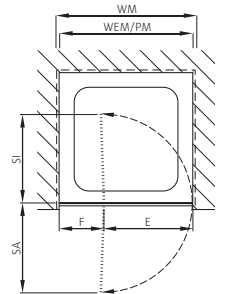

Prix pour paroi latérale à la page 18.

Winkel Glas – Glas 90°
für Seitenwand
Equerre verre – verre à 90°
pour paroi latérale

Standard:
Aussenbefestigung
Fixation extérieure

Option:
Innenliegender Wandwinkel
Equerre murale à l'intérieur

Montage auf Wanne
Montage sur bac

Montage bodeneben
Montage à fleur de sol

Optionen

Option	CHF
Edelstahl-Optik	500.–
Gläser Satinato, Discreto, Sahara, Sahara Slim, Caro	180.–
Farbige Gläser grau, bronze	180.–
Spiegelglas	400.–
ShowerGuard Glas	400.–
Glasbehandlung GlasPlus	120.–
Ohne Schwallprofil	kein Aufpreis
Innenliegender Wandwinkel	kein Aufpreis