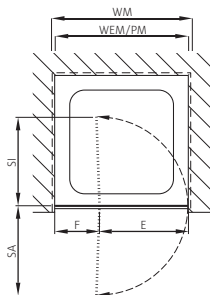

Montage auf Wanne Montage sur bac