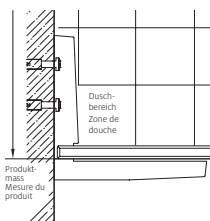

Pas de réglage de la paroi:
Prise de mesure, livraison et montage
recommandé par Bekon-Koralle

Ausmass- und Montagekosten	CHF
Ausmass	135.–
Montage in Nische	460.–
Montage mit Seitenwand bis 1000 mm	660.–
Montage mit Seitenwand ab 1001 mm	860.–
Wegpauschale	130.–

Tarifs pour prise de mesure et montage	CHF
Prise de mesure	135.–
Montage en niche	460.–
Montage avec paroi latérale jusqu'à 1000 mm	660.–
Montage avec paroi latérale dès 1001 mm	860.–
Forfait de déplacement	130.–

Bei Bestellung angeben

Anschlag rechts oder links (von aussen gesehen)
Türe in Nische oder in Kombination mit Seitenwand

Indiquer à la commande

Fixation à droite ou à gauche (vu de l'extérieur)
Porte en niche ou en combinaison avec paroi latérale

Montage auf Wanne Montage sur bac

Montage bodeneben Montage à fleur de sol

Türe öffnet nach innen und aussen.

Ouverture de la porte à l'intérieur et à l'extérieur.