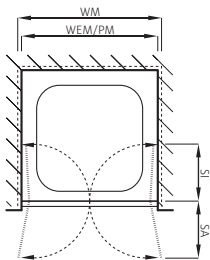

S707

Pendeltüre 2-teilig

Wandanschlag, rahmenlos

Echtglas klar 6 mm, Scharniere chrom
inkl. Schwallprofil, Höhe 1950 mm

Massanfertigung nur für Nische

Porte battante en 2 parties

version murale, sans profils

Verre de sécurité clair 6 mm, Charnières chromées
incl. profil contre l'éclaboussement, Hauteur 1950 mm

Fabrication sur mesure seulement pour niche

Montage auf Wanne / bodeneben

Bezeichnung Article	Massanfertigung Fabrication sur mesure mm	CHF
s707 pt2w	400 – 700	2'190.–
s707 pt2w	701 – 1000	2'340.–
s707 pt2w	1001 – 1400	2'540.–
s707 pt2w	1401 – 1800	2'750.–
s707 pt2w	1801 – 2000	2'950.–

Montage sur bac / à fleur de sol

Montage auf Wanne Montage sur bac

Montage bodeneben Montage à fleur de sol

Optionen

Gläser Satinato, Discreto, Sahara, Sahara Slim, Caro	180.–
Farbige Gläser grau, bronze	180.–
Spiegelglas	400.–
ShowerGuard Glas	400.–
Glasbehandlung GlasPlus	120.–
Ohne Schwallprofil	kein Aufpreis

Massanfertigungen

Sonderhöhen bis 2100 mm	kein Aufpreis

Kein Verstellbereich:
Ausmass, Lieferung und Montage
durch Bekon-Koralle empfohlen

Ausmass- und Montagekosten

Ausmass	135.–
Montage	660.–
Wegpauschale	130.–

Options

Verres Satinato, Discreto, Sahara, Sahara Slim, Caro	180.–
Verres teintés gris, bronze	180.–
Verre miroir	400.–
Verre ShowerGuard	400.–
Traitement du verre GlasPlus	120.–
Sans profil contre l'éclaboussement	même prix

Fabrications sur mesure

Hauteurs spéciales jusqu'à 2100 mm	même prix

Pas de réglage de la paroi:
Prise de mesure, livraison et montage
recommandé par Bekon-Koralle

Tarifs pour prise de mesure et montage

Prise de mesure	135.–
Montage	660.–
Forfait de déplacement	130.–

Türen öffnen nach innen und aussen.
Nur für Nische.

Ouverture des portes à l'intérieur et à l'extérieur.
Seulement pour niche.