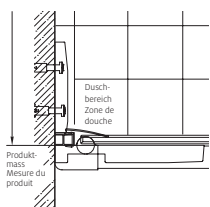

Montage bodeneben Montage à fleur de sol

Optionen

Gläser Satinato, Discreto, Sahara, Sahara Slim, Caro	180.–
Farbige Gläser grau, bronze	180.–
Spiegelglas	400.–
ShowerGuard Glas	400.–
Glasbehandlung GlasPlus	120.–
Ohne Schwallprofil	kein Aufpreis

Massanfertigungen

Sonderhöhen bis 2100 mm	kein Aufpreis

Kein Verstellbereich:
Ausmass, Lieferung und Montage
durch Bekon-Koralle empfohlen

Ausmass- und Montagekosten

Ausmass	135.–
Montage	660.–
Wegpauschale	130.–

Options

Verres Satinato, Discreto, Sahara, Sahara Slim, Caro	180.–
Verres teintés gris, bronze	180.–
Verre miroir	400.–
Verre ShowerGuard	400.–
Traitement du verre GlasPlus	120.–
Sans profil contre l'éclaboussement	même prix

Fabrications sur mesure

Hauteurs spéciales jusqu'à 2100 mm	même prix

Pas de réglage de la paroi:
Prise de mesure, livraison et montage
recommandé par Bekon-Koralle

Tarifs pour prise de mesure et montage

Prise de mesure	135.–
Montage	660.–
Forfait de déplacement	130.–

Türen öffnen nach innen und aussen.
Nur für Nische.

Ouverture des portes à l'intérieur et à l'extérieur.
Seulement pour niche.