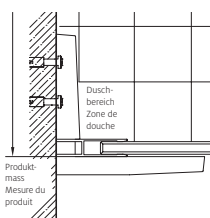

Option	CHF
Prise de mesure	135.–
Montage en niche	425.–
Montage avec paroi latérale jusqu'à 1000 mm	610.–
Montage avec paroi latérale dès 1001 mm	810.–
Forfait de déplacement	130.–

Bei Bestellung angeben

Anschlag rechts oder links (von aussen gesehen)
Türe in Nische oder in Kombination mit Seitenwand

Indiquer à la commande

Fixation à droite ou à gauche (vu de l'extérieur)
Porte en niche ou en combinaison avec paroi latérale

Montage auf Wanne Montage sur bac

Montage bodeneben Montage à fleur de sol

Türe öffnet nach innen und aussen.

Ouverture de la porte à l'intérieur et à l'extérieur.