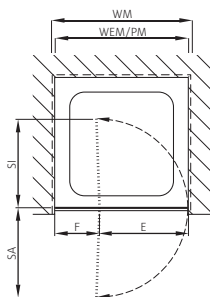

Montage auf Wanne Montage sur bac