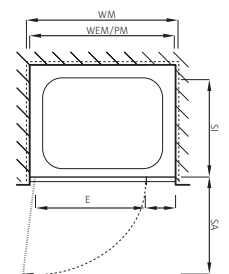

Montage auf Wanne Montage sur bac