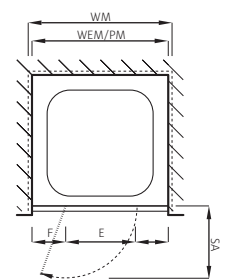

Ausmass- und Montagekosten	CHF
Ausmass	135.–
Montage	590.–
Wegpauschale	130.–

Bei Bestellung angeben

Anschlag rechts oder links (von aussen gesehen)

Options	CHF
Verres Satinato, Discreto, Sahara, Sahara Slim, Caro	180.–
Chinchilla, Verres teintés gris, bronze	180.–
Verre miroir	400.–
Verre ShowerGuard	400.–
Traitement du verre GlasPlus	120.–
Poignée EB S500	150.–

Fabrications sur mesure

Hauteurs spéciales 1200 – 2100 mm	même prix
Largeurs spéciales 700 – 2000 mm	même prix
Biais ou découpe	même prix

Pas de réglage de la paroi:
Prise de mesure, livraison et montage
recommandé par Bekon-Koralle

Tarifs pour prise de mesure et montage	CHF
Prise de mesure	135.–
Montage	590.–
Forfait de déplacement	130.–

Indiquer à la commande

Fixation à droite ou à gauche (vu de l'extérieur)

Montage auf Wanne Montage sur bac