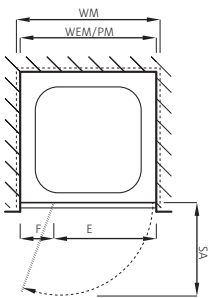

Ausmass- und Montagekosten

Ausmass	CHF
Ausmass	135.–
Montage in Nische	460.–
Montage mit Seitenwand bis 1000 mm	660.–
Montage mit Seitenwand ab 1001 mm	860.–
Wegpauschale	130.–

Bei Bestellung angeben

Anschlag rechts oder links (von aussen gesehen)
Türe in Nische oder in Kombination mit Seitenwand

Fabrications sur mesure

Hauteurs spéciales 1200 – 2100 mm	même prix
Largeurs spéciales 700 – 2000 mm	même prix
Biais ou découpe seulement pour l'élément fixe	même prix

Pas de réglage de la paroi:
Prise de mesure, livraison et montage
recommandé par Bekon-Koralle

Tarifs pour prise de mesure et montage

Tarifs pour prise de mesure et montage	CHF
Prise de mesure	135.–
Montage en niche	460.–
Montage avec paroi latéral jusqu'à 1000 mm	660.–
Montage avec paroi latéral dès 1001 mm	860.–
Forfait de déplacement	130.–

Indiquer à la commande

Fixation à droite ou à gauche (vu de l'extérieur)
Porte en niche ou en combinaison avec paroi latérale

Montage auf Wanne Montage sur bac

Montage bodeneben Montage à fleur de sol

Stabilisierungsröhr steht 6 mm über dem Glas.
Maximale Türbreite 1000 mm.