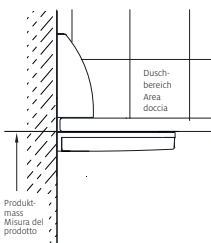

Ausmass- und Montagekosten

Ausmass	CHF
Ausmass	135.–
Montage in Nische	460.–
Montage mit Seitenwand bis 1000 mm	660.–
Montage mit Seitenwand ab 1001 mm	860.–
Wegpauschale	130.–

Bei Bestellung angeben

Anschlag rechts oder links (von aussen gesehen)
Türe in Nische oder in Kombination mit Seitenwand

Tarifs pour prise de mesure et montage

Tarifs pour prise de mesure et montage	CHF
Prise de mesure	135.–
Montage en niche	460.–
Montage avec paroi latéral jusqu'à 1000 mm	660.–
Montage avec paroi latéral dès 1001 mm	860.–
Forfait de déplacement	130.–

Indiquer à la commande

Fixation à droite ou à gauche (vu de l'extérieur)
Porte en niche ou en combinaison avec paroi latérale

Montage auf Wanne Montage sur bac

Montage bodeneben Montage à fleur de sol

Stabilisierungsröhr steht 6 mm über dem Glas.
Maximale Türbreite 1000 mm.

Profil de stabilisatio dépasse le verre de 6 mm.
Largeurs de la porte max. 1000 mm.