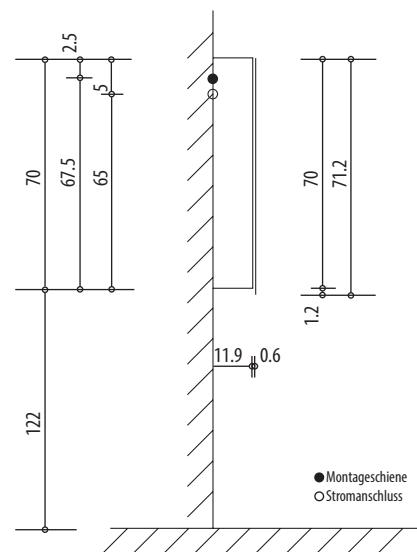

Keller

ILLUMINATO

Keller Art. Nr. 309 403 073

Artikel
Article
Articolo

Ausgabe
Edition
Edizione

4-2016

Spiegelschrank Illuminato 800 2T
Armoire de toilette Illuminato 800 2P
Armadio da bagno Illuminato 800 2P

Keller Spiegelschränke AG, Riedern 14, CH-9325 Roggwil
Tel. 071 454 70 70 Fax 071 454 70 77
www.keller-spiegelschraenke.ch