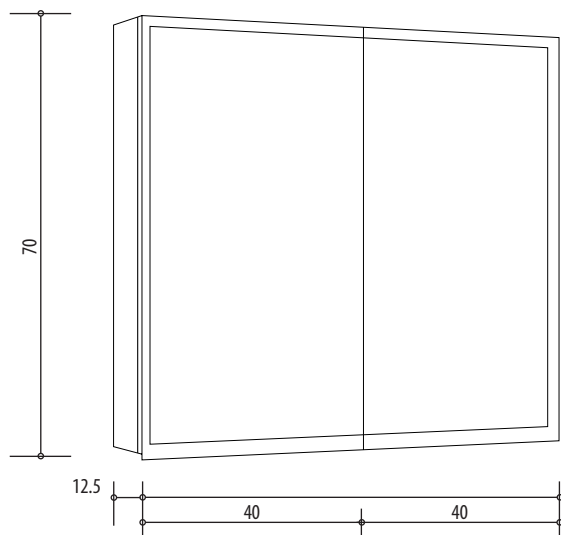

Keller

ILLUMINATO

Keller Art. Nr. 309 403 073

Artikel
Article
Articolo

Ausgabe
Edition
Edizione

4-2016

Spiegelschrank Illuminato 800 2T
Armoire de toilette Illuminato 800 2P
Armadio da bagno Illuminato 800 2P

Keller Spiegelschränke AG, Riedern 14, CH-9325 Roggwil
Tel. 071 454 70 70 Fax 071 454 70 77
www.keller-spiegelschraenke.ch