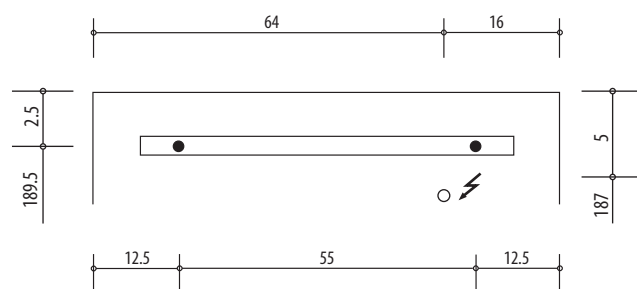

Keller

ILLUMINATO

Keller Art. Nr. 309 403 073

Artikel
Article
Articolo

Ausgabe
Edition
Edizione

4-2016

Spiegelschrank Illuminato 800 2T
Armoire de toilette Illuminato 800 2P
Armadio da bagno Illuminato 800 2P

Position Steckdosen
Position prises de courant
Posizione prese di corrente

Die Massangaben in cm verstehen sich unter dem Vorbehalt der Werkstoleranzen, eventuell späterer Änderungen sowie weiterer Montagemöglichkeiten. Die Haftung für Folgen fehlerhafter oder unvollständiger Massangaben ist ausgeschlossen. (Art. 100 OR)

Les dimensions en cm s'entendent sous réserve des tolérances d'usine, d'éventuelles modifications ultérieures, de même que de nouvelles possibilités de montage. La responsabilité ne peut être engagée en cas de cotes manquantes ou erronées (CD art. 100)

Le dimensioni in cm s'intendono fatte salve le tolleranze di fabbricazione, le eventuali modifiche successive e le ulteriori alternative di montaggio. Si declina qualsiasi responsabilità per le conseguenze legate a dimensioni errate o incomplete. (art. 100 CO)