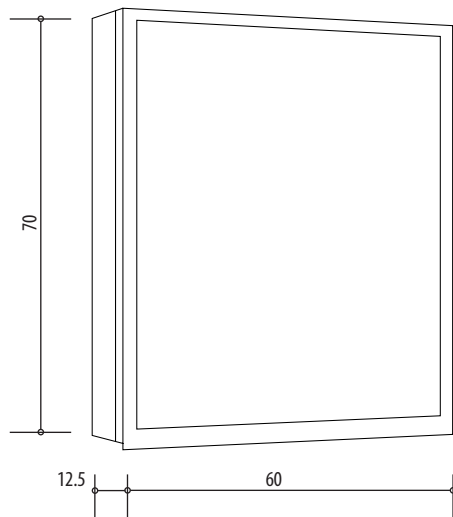

Keller

ILLUMINATO

Keller Art. Nr. 309 403 013

Artikel
Article
Articolo

Ausgabe
Edition
Edizione

4-2016

Spiegelschrank Illuminato 600 1T / Band links
Armoire de toilette Illuminato 600 1P / charnières à gauche
Armadio da bagno Illuminato 600 1P / cerniere a sinistra

Keller Spiegelschränke AG, Riedern 14, CH-9325 Roggwil
Tel. 071 454 70 70 Fax 071 454 70 77
www.keller-spiegelschraenke.ch