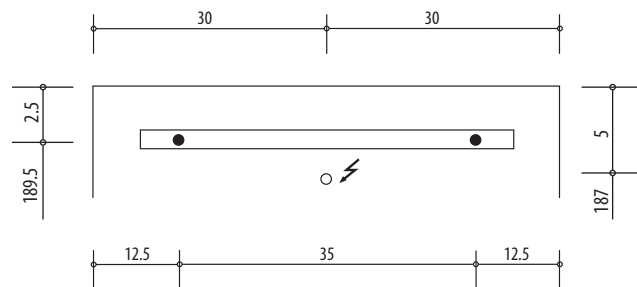

Keller

ILLUMINATO

Keller Art. Nr. 309 403 013

Artikel
Article
Articolo

Ausgabe
Edition
Edizione

4-2016

Spiegelschrank Illuminato 600 1T / Band links
Armoire de toilette Illuminato 600 1P / charnières à gauche
Armadio da bagno Illuminato 600 1P / cerniere a sinistra

Position Steckdosen
Position prises de courant
Posizione prese di corrente

Die Massangaben in cm verstehen sich unter dem Vorbehalt der Werkstoleranzen, eventuell späterer Änderungen sowie weiterer Montagemöglichkeiten. Die Haftung für Folgen fehlerhafter oder unvollständiger Massangaben ist ausgeschlossen. (Art. 100 OR)

Les dimensions en cm s'entendent sous réserve des tolérances d'usine, d'éventuelles modifications ultérieures, de même que de nouvelles possibilités de montage. La responsabilité ne peut être engagée en cas de cotes manquantes ou erronées (CD art. 100)

Le dimensioni in cm s'intendono fatte salve le tolleranze di fabbricazione, le eventuali modifiche successive e le ulteriori alternative di montaggio. Si declina qualsiasi responsabilità per le conseguenze legate a dimensioni errate o incomplete. (art. 100 CO)