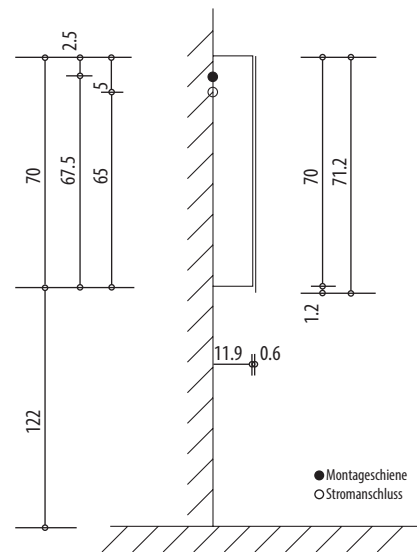

Keller

ILLUMINATO

Keller Art. Nr. 309 403 013

Artikel
Article
Articolo

Ausgabe
Edition
Edizione

4-2016

Spiegelschrank Illuminato 600 1T / Band links
Armoire de toilette Illuminato 600 1P / charnières à gauche
Armadio da bagno Illuminato 600 1P / cerniere a sinistra

Keller Spiegelschränke AG, Riedern 14, CH-9325 Roggwil
Tel. 071 454 70 70 Fax 071 454 70 77
www.keller-spiegelschraenke.ch