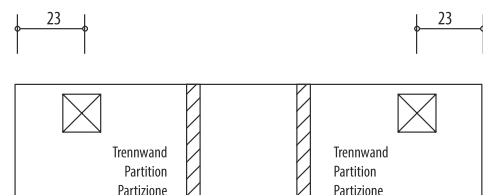

Die Massangaben in cm verstehen sich unter dem Vorbehalt der Werkstoleranzen, eventuell späterer Änderungen sowie weiterer Montagemöglichkeiten. Die Haftung für Folgen fehlerhafter oder unvollständiger Massangaben ist ausgeschlossen. (Art. 100 OR)

Les dimensions en cm s'entendent sous réserve des tolérances d'usine, d'éventuelles modifications ultérieures, de même que de nouvelles possibilités de montage. La responsabilité ne peut être engagée en cas de cotes manquantes ou erronées (CD art. 100)

Le dimensioni in cm s'intendono fatte salve le tolleranze di fabbricazione, le eventuali modifiche successive e le ulteriori alternative di montaggio. Si declina qualsiasi responsabilità per le conseguenze legate a dimensioni errate o incomplete. (art. 100 CO)