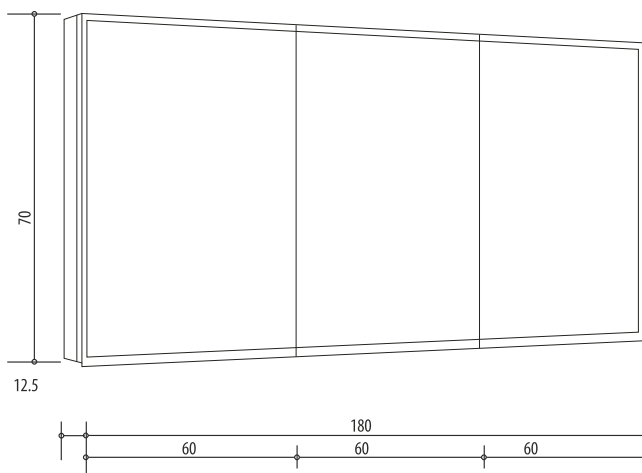

Keller

ILLUMINATO

Keller Art. Nr. 309 403 913

Artikel
Article
Articolo

614 500

Ausgabe
Edition
Edizione

1-2019

Spiegelschrank Illuminato 1800 3T
Armoire de toilette Illuminato 1800 3P
Armadio da bagno Illuminato 1800 3P

Keller Spiegelschränke AG, Riedern 14, CH-9325 Roggwil
Tel. 071 454 70 70 Fax 071 454 70 77
www.guten-morgen.ch