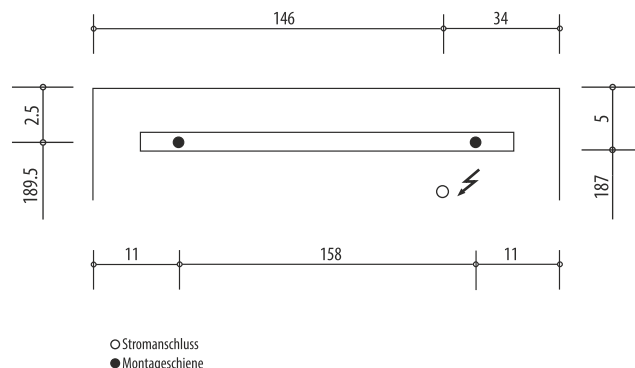

Montageschiene + Stromanschluss
Rail de suspension + Branchement électrique
Guida di montaggio + Alimentazione

Position Steckdosen
Position prises de courant
Posizione prese di corrente