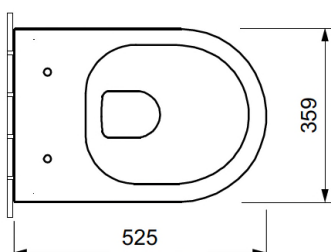

Datenblatt

Beschreibung: (Im Set; Inklusive WC-Deckel)

- **Grace Wand-WC**, spülrandlos. Design AXENT Switzerland
- Tiefspüler aus Sanitärkeramik mit verdeckter Befestigung
- Kombinierte Flush-Spülung mit VORTEX Wirbelsystem.
- Beste Ausspülungswerte.
- Wasserspar-WC für 6/3 l Spülwasser nach EN 997
- Gefällige runde Form, nach unten konisch verlaufend
- Hochwertige Sanitärkeramik in weiss Alpin
- Antibakterielle NANO Easy-Clean Oberflächenbeschichtung
- Topmodernes Befestigungssystem für schnelle Montage
- Abmessungen (BxTxH) 359 x 525 x 343 mm
- Stabiler WC-Sitz mit Soft-Close-Funktion. Weiss Hochglanz
- Quick-Release. (Schnell-Entriegelung des WC-Sitzes)
- Scharniere aus Edelstahl
- Modernste Befestigung mit Durchsteckmontage
- Kein Verrutschen des Sitzes möglich!
- Montage + Positionierung des WC-Sitzes in nur 2 Minuten

Art. No. W50.0552.0001.2

Video über das Produkt:

(Auf unserer Webseite)

Montageanleitung: Siehe Rückseite

1 

W71.0454.000x.0	18 ± 1
W70.0455.000x.0	12 ± 1
W70.0555.000x.0	12 ± 1
W58.0557.000x.0	17 ± 1
A W50.0452.000x.0	17 ± 1
W50.0552.000x.x	19 ± 1
W50.0448.000x.0	17 ± 1
W50.0548.000x.0	19 ± 1