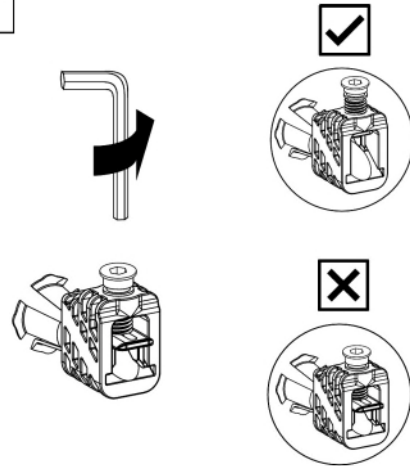

1

~~W71.0454.000x.0~~	~~18 ± 1~~
~~W70.0455.000x.0~~	~~12 ± 1~~
~~W70.0555.000x.0~~	~~12 ± 1~~
~~W58.0557.000x.0~~	~~17 ± 1~~
A ~~W50.0452.000x.0~~	~~17 ± 1~~
W50.0552.000x.x	19 ± 1
~~W50.0448.000x.0~~	~~17 ± 1~~
~~W50.0548.000x.0~~	~~19 ± 1~~

2

3

4

5

2241032506100 / 019

6

7