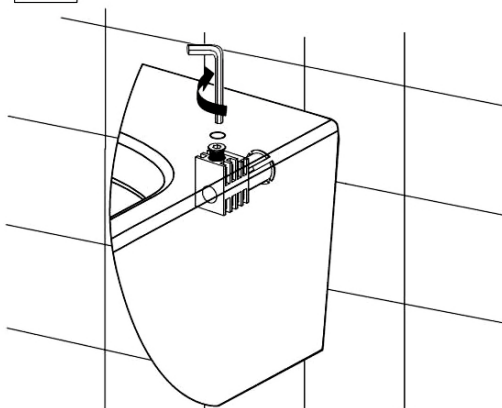

2241032506100 / 019

6