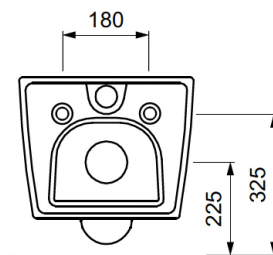

GRACE Topmodernes spülrandloses Wand-WC mit Whirl-Spülung

Datenblatt

Beschreibung: (Im Set; Inklusive WC-Deckel)

- **Grace Wand-WC**, spülrandlos. Design AXENT Switzerland
- Tiefspüler aus Sanitärkeramik mit verdeckter Befestigung
- Kombinierte Flush-Spülung mit VORTEX Wirbelsystem.
- Beste Ausspülungswerte.
- Wasserspar-WC für 6/3 l Spülwasser nach EN 997
- Gefällige runde Form, nach unten konisch verlaufend
- Hochwertige Sanitärkeramik in weiss Alpin
- Antibakterielle NANO Easy-Clean Oberflächenbeschichtung
- Topmodernes Befestigungssystem für schnelle Montage
- Abmessungen (BxTxH) 359 x 525 x 343 mm
- Stabiler WC-Sitz mit Soft-Close-Funktion. Weiss Hochglanz
- Quick-Release. (Schnell-Entriegelung des WC-Sitzes)
- Scharniere aus Edelstahl
- Modernste Befestigung mit Durchsteckmontage
- Kein Verrutschen des Sitzes möglich!
- Montage + Positionierung des WC-Sitzes in nur 2 Minuten

Art. No. W50.0552.0001.2