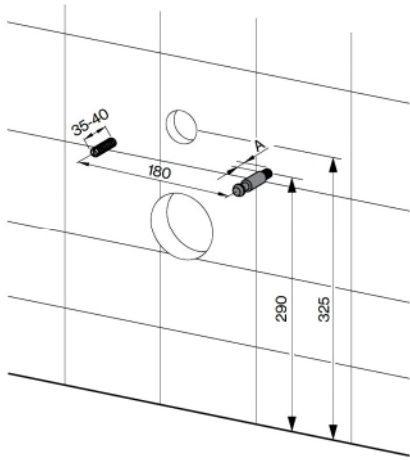

Datenblatt

Beschreibung: (Im Set; Inklusive WC-Deckel)

- **Grace Wand-WC**, spülrandlos. Design AXENT Switzerland
- Tiefspüler aus Sanitärkeramik mit verdeckter Befestigung
- Kombinierte Flush-Spülung mit VORTEX Wirbelsystem.
- Beste Ausspülungswerte.
- Wasserspar-WC für 6/3 l Spülwasser nach EN 997
- Gefällige runde Form, nach unten konisch verlaufend
- Hochwertige Sanitärkeramik in weiss Alpin
- Antibakterielle NANO Easy-Clean Oberflächenbeschichtung
- Topmodernes Befestigungssystem für schnelle Montage
- Abmessungen (BxTxH) 359 x 525 x 343 mm
- Stabiler WC-Sitz mit Soft-Close-Funktion. Weiss Hochglanz
- Quick-Release. (Schnell-Entriegelung des WC-Sitzes)
- Scharniere aus Edelstahl
- Modernste Befestigung mit Durchsteckmontage
- Kein Verrutschen des Sitzes möglich!
- Montage + Positionierung des WC-Sitzes in nur 2 Minuten

Art. No. W50.0552.0001.2

Video über das Produkt:

(Auf unserer Webseite)

Montageanleitung: Siehe Rückseite

1 

W71.0454.000x.0	18 ± 1
W70.0455.000x.0	12 ± 1
W70.0555.000x.0	12 ± 1
W58.0557.000x.0	17 ± 1
A W50.0452.000x.0	17 ± 1
W50.0552.000x.x	19 ± 1
W50.0448.000x.0	17 ± 1
W50.0548.000x.0	19 ± 1