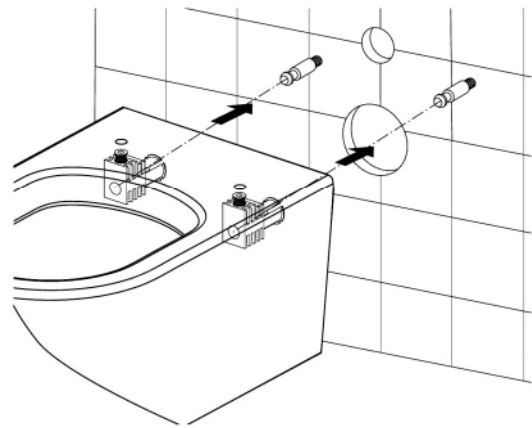

1

~~W71.0454.000x.0~~	~~18 ± 1~~
~~W70.0455.000x.0~~	~~12 ± 1~~
~~W70.0555.000x.0~~	~~12 ± 1~~
~~W58.0557.000x.0~~	~~17 ± 1~~
A ~~W50.0452.000x.0~~	~~17 ± 1~~
W50.0552.000x.x	19 ± 1
~~W50.0448.000x.0~~	~~17 ± 1~~
~~W50.0548.000x.0~~	~~19 ± 1~~

2

3

4

5

2241032506100 / 019

6

7