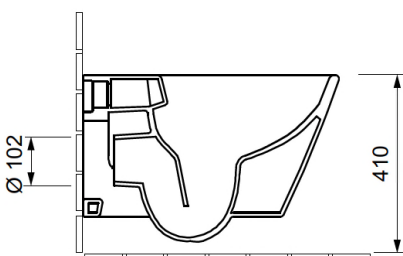

GRACE Topmodernes spülrandloses Wand-WC mit Whirl-Spülung

Datenblatt

Beschreibung: (Im Set; Inklusive WC-Deckel)

- **Grace Wand-WC**, spülrandlos. Design AXENT Switzerland
- Tiefspüler aus Sanitärkeramik mit verdeckter Befestigung
- Kombinierte Flush-Spülung mit VORTEX Wirbelsystem.
- Beste Ausspülungswerte.
- Wasserspar-WC für 6/3 l Spülwasser nach EN 997
- Gefällige runde Form, nach unten konisch verlaufend
- Hochwertige Sanitärkeramik in weiss Alpin
- Antibakterielle NANO Easy-Clean Oberflächenbeschichtung
- Topmodernes Befestigungssystem für schnelle Montage
- Abmessungen (BxTxH) 359 x 525 x 343 mm
- Stabiler WC-Sitz mit Soft-Close-Funktion. Weiss Hochglanz
- Quick-Release. (Schnell-Entriegelung des WC-Sitzes)
- Scharniere aus Edelstahl
- Modernste Befestigung mit Durchsteckmontage
- Kein Verrutschen des Sitzes möglich!
- Montage + Positionierung des WC-Sitzes in nur 2 Minuten

Art. No. W50.0552.0001.2

Video über das Produkt:

(Auf unserer Webseite)

Montageanleitung: Siehe Rückseite