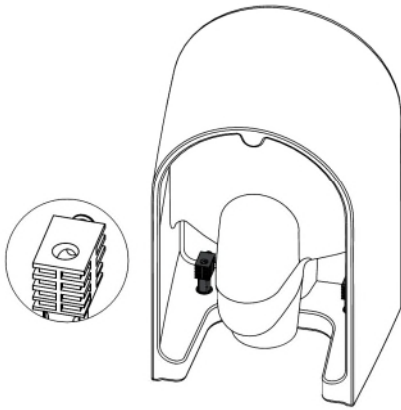

1

~~W71.0454.000x.0~~	~~18 ± 1~~
~~W70.0455.000x.0~~	~~12 ± 1~~
~~W70.0555.000x.0~~	~~12 ± 1~~
~~W58.0557.000x.0~~	~~17 ± 1~~
A ~~W50.0452.000x.0~~	~~17 ± 1~~
W50.0552.000x.x	19 ± 1
~~W50.0448.000x.0~~	~~17 ± 1~~
~~W50.0548.000x.0~~	~~19 ± 1~~

2

3

4

5

2241032506100 / 019

6

7