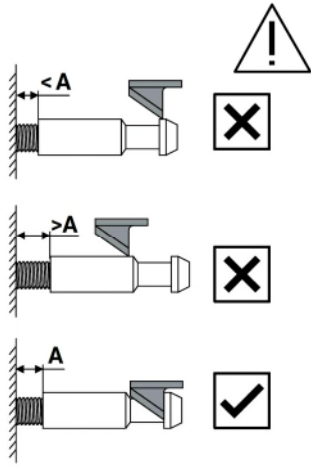

~~W71.0454.000x.0~~	~~18 ± 1~~
~~W70.0455.000x.0~~	~~12 ± 1~~
~~W70.0555.000x.0~~	~~12 ± 1~~
~~W58.0557.000x.0~~	~~17 ± 1~~
A ~~W50.0452.000x.0~~	~~17 ± 1~~
W50.0552.000x.x	19 ± 1
~~W50.0448.000x.0~~	~~17 ± 1~~
~~W50.0548.000x.0~~	~~19 ± 1~~

2