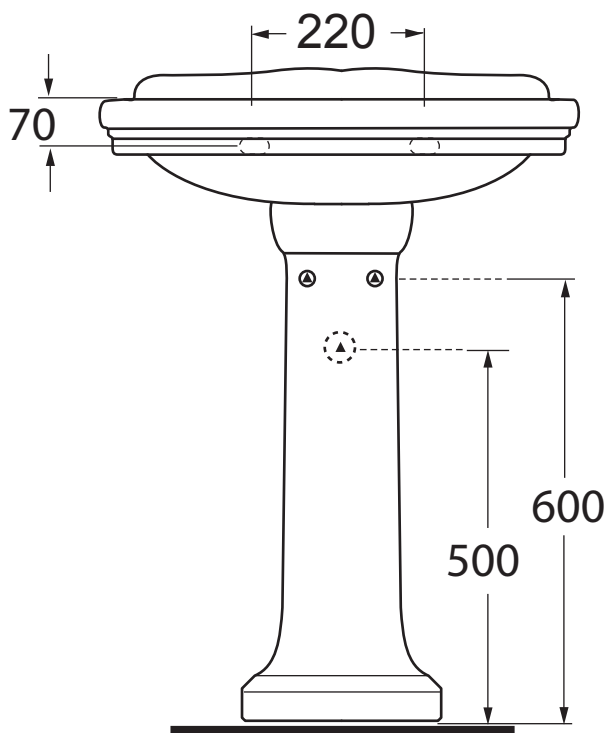

GIU 200 58/ALZA

Lavabo cm 58 monoforo predisposto a tre fori
con alzatina
One-hole wash basin 58 cm arranged for three-holes
with elevation

Dimensioni/dimensions: 60,5x51xH25 cm

Peso/weight: 18,5 kg

GIU 300

Colonna

Podestal

Dimensioni/dimensions: 31xH66 cm

Peso/weight: 10,5 kg