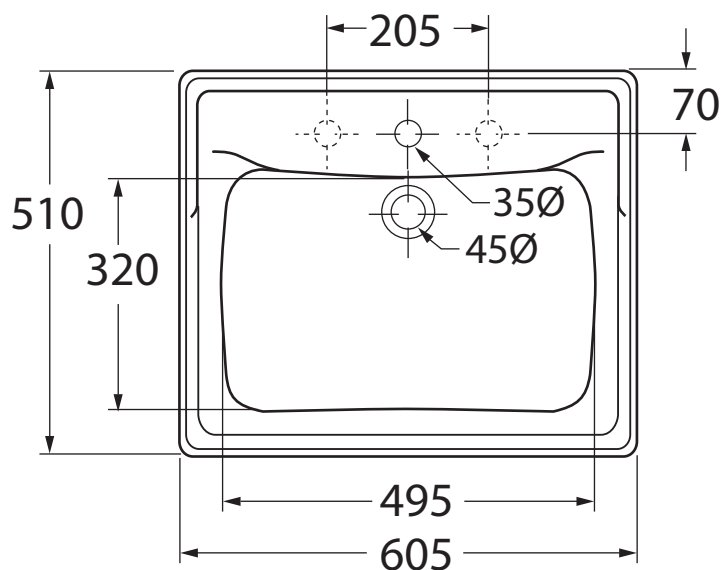

GIU 200 58/ALZA

Lavabo cm 58 monoforo predisposto a tre fori
con alzatina
One-hole wash basin 58 cm arranged for three-holes
with elevation

Dimensioni/dimensions: 60,5x51xH25 cm

Peso/weight: 18,5 kg

GIU 300

Colonna

Podestal

Dimensioni/dimensions: 31xH66 cm

Peso/weight: 10,5 kg