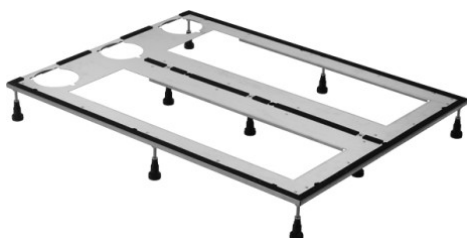

Fußgestell # 790167

Fußgestell	Grösse	Gewicht	Bestellnummer
für Duschwannen aus DuraSolid, höhenverstellbar von 80 - 100 mm, für Duschwanne 900 x 800 mm			
Farben			
Variante			
Ausschreibungstext			
DURAVIT Fußgestell für Duschwannen aus DuraSolid®, höhenverstellbar von 80-100mm, für Duschwanne 900x800mm. Best.Nr. 790167000000000.			

Alle Zeichnungen enthalten alle notwendigen Masse (mm), die den üblichen Toleranzen unterliegen. Exakte Masse können nur am Produkt abgenommen werden.