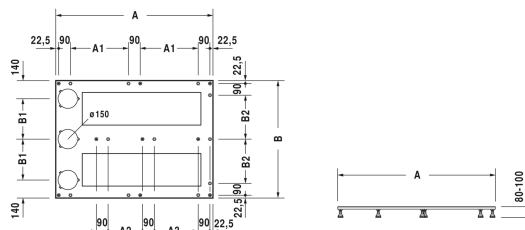

Fußgestell # 790167

Fußgestell	Grösse	Gewicht	Bestellnummer
für Duschwannen aus DuraSolid, höhenverstellbar von 80 - 100 mm, für Duschwanne 900 x 800 mm			
Farben			
Variante			
Ausschreibungstext			
DURAVIT Fußgestell für Duschwannen aus DuraSolid®, höhenverstellbar von 80-100mm, für Duschwanne 900x800mm. Best.Nr. 790167000000000.			

Alle Zeichnungen enthalten alle notwendigen Masse (mm), die den üblichen Toleranzen unterliegen. Exakte Masse können nur am Produkt abgenommen werden.