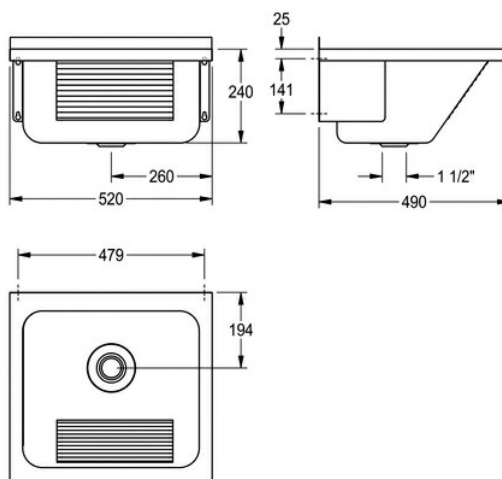

WASCHTROG LAVINOX JUNIOR: LTJ500

LTJ500 | 2000057087

ARTIKELGRUPPE : LTJ500 | ARTIKELFAMILIE : Mehrzweckbecken | PRODUKTGRUPPE : Ausgussbecken | MODEL RANGE : SIRIUS

Universalwaschtrog für Wandmontage, Chromnickelstahl, Oberfläche seidenmatt, Materialstärke 0,9 mm, Frontpaneel mit Längsriffelung, 1 1/2" Stopfensieb mittig, mit Überlauf, 30 mm Wandzarge, Trog mit eingeschweissten Wandkonsolen, inkl. Edelstahlsschrauben und Dübel.

DATENBLATT

Beckenposition	mittig
Beckendesign	runde Ecken
Becken: Beckentiefe	240,00 mm
Oberflächenbehandlung des Beckens	seidenmatt
Becken: Tiefe	400,00 mm
Becken: Breite	450,00 mm
Abtropffläche oder Ablage	nein
EAN-Nummer	7612210018893
Gitter	nein
Bruttogewicht	5,60 kg
Material	Edelstahl
Materialtyp	1.4301 Chromnickelstahl V2A
Materialstärke	0,90 mm
Nettogewicht	4,90 kg
Anzahl der Abläufe	1
Abgangsgröße	G 1 1/2 B
Gesamttiefe	490,00 mm
Gesamthöhe	270,00 mm
Gesamtbreite	520,00 mm
Überlauf	ja
hintere Aufkantung	nein
Riffelung	ja

Rückwand	nein
Schlamm-sammelbehälter	nein
Schlammfangkorb	nein
Oberflächenbehandlung	seidenmatt
Armaturenbank	nein
Art der Montage	Wandmontage
Typ des Mehrzweckbecken	Reinigungsbecken
Typ der Ablaufgarnitur	Siebventil
Position Ablauf	Mitte Mitte
Ausladung Ablauf	194,00 mm
Ablaufgarnitur inklusive	ja
Durchmesser Ablaufbohrung	DN 40
Spritzschutzhöhe	30,00 mm
Bürsten	WITHOUT BRUSHES
Überlaufkanal	ja
Anzahl der Waschplätze	1