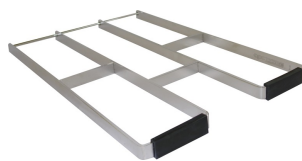

KLAPPROST: ZSIRX001

2000102678