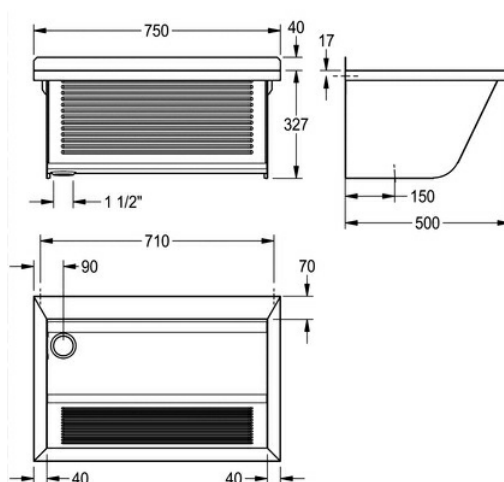

WASCHTROG LAVINOX 1: BS313

BS313 | 2000056818

ARTIKELGRUPPE : **BS313 ++** | ARTIKELFAMILIE : **Mehrzweckbecken** | PRODUKTGRUPPE : **Ausgussbecken** |
 MODEL RANGE : **SIRIUS**

Universalwaschtrog zur Wandmontage, aus Chromnickelstahl, Oberfläche seidenmatt, Materialstärke 0,8 mm. Frontschürze mit Längsrieffel, Aufhängelaschen mit Becken fest verbunden. Mit Armaturenbank 70 mm, Ablauf links oder rechts, Standrohrventil G 1 1/2 B, entnehmbares Eckschutzblech und hinterer Aufkantung 40 mm. Inklusive Befestigungsmaterial.

Ablauf links

DATENBLATT

Beckenposition	mittig
Beckendesign	90° Ecken
Becken: Beckentiefe	310,00 mm
Oberflächenbehandlung des Beckens	seidenmatt
Becken: Tiefe	390,00 mm
Becken: Breite	670,00 mm
Bürsten	WITHOUT BRUSHES
Abtropffläche oder Ablage	nein
EAN-Nummer	7612210506932
Gitter	nein
Bruttogewicht	9,00 kg
Material	Edelstahl
Materialtyp	1.4301 Chromnickelstahl V2A
Materialstärke	0,80 mm
Nettogewicht	8,20 kg
Anzahl der Abläufe	1
Abgangsgröße	G 1 1/2 B
Gesamtiefe	500,00 mm
Gesamthöhe	360,00 mm
Gesamtbreite	750,00 mm
Überlauf	Standrohrüberlauf

hintere Aufkantung	nein
Riffelung	ja
Überlaufkanal	nein
Rückwand	nein
Schlamm-sammelbehälter	nein
Schlammfangkorb	nein
Oberflächenbehandlung	seidenmatt
Armaturenbank	ja
Art der Montage	Wandmontage
Typ des Mehrzweckbecken	Mehrzweckbecken
Typ der Ablaufgarnitur	Standrohrventil
Anzahl der Waschplätze	1
Position Ablauf	hintere Ecke links
Ausladung Ablauf	150,00 mm
Ablaufgarnitur inklusive	ja
Durchmesser Ablaufbohrung	DN 40
Spritzschutzhöhe	40,00 mm