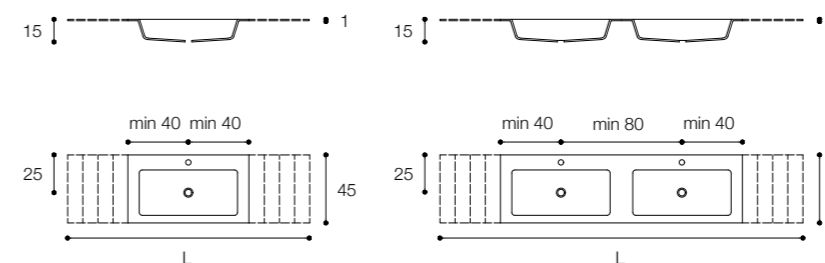

PIANI INTEGRATI /
TOPS WITH BUILT-IN BASINS

VETRO / GLASS

VETRO DESIGN FALPER

Piani in vetro lucido - con lavabi integrati
Glossy glass tops with built-in basins

Larghezza / Length (L)
80 - 240 cm

Altezza / Height
1 cm

Profondità / Depth (P)
45 - 55 cm

Listino prezzi / Price list — p. 437
● Colori disponibili / Available colors — p. 24

VETRO DESIGN FALPER

Piani in vetro satinato con lavabi integrati
Satin glass top with built-in basins

Larghezza / Length (L)
80-240 cm

Altezza / Height
1 cm

Profondità / Depth (P)
45 - 55 cm

Listino prezzi / Price list — p. 437
● Colori disponibili / Available colors — p. 25

vetro - vetro lucido / glossy glass