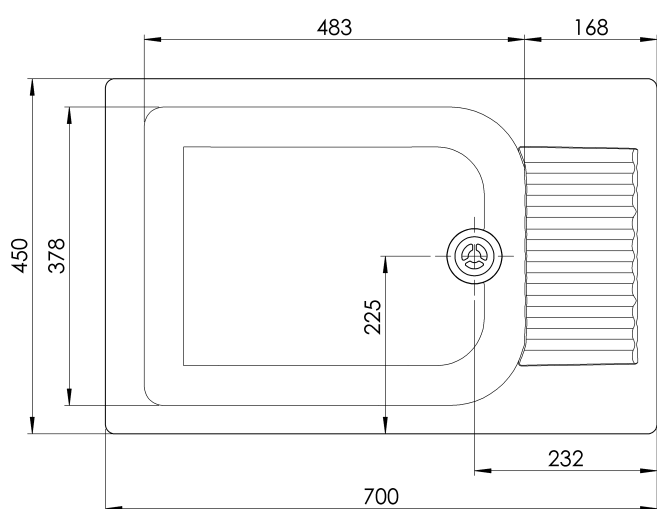

Einbaubecken Classic 1 WTE 100
Einbaubecken Classic PX 1 WTE 200

Montageschrauben M5 x 25 (Senkkopf) bei einer Arbeitsplatten-Dicke von 22 mm.