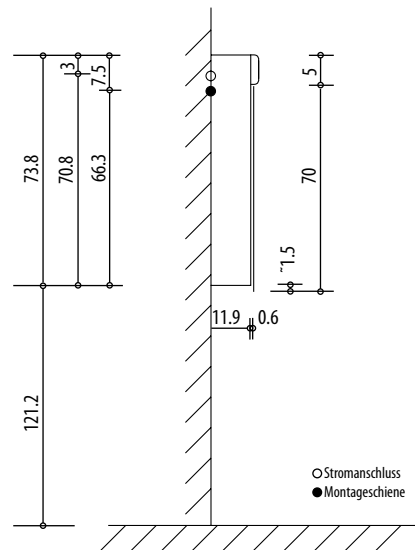

Keller®

DUPLEX NEW

Keller Art. Nr. 305 200 823

Artikel
Article
Articolo

614 071

Ausgabe
Edition
Edizione

3-2013

Spiegelschrank Duplex New 1500 3T
Armoire de toilette Duplex New 1500 3P
Armadio da bagno Duplex New 1500 3P

Keller Spiegelschränke AG, Riedern 14, CH-9325 Roggwil
Tel. 071 454 70 70 Fax 071 454 70 77
www.keller-spiegelschraenke.ch