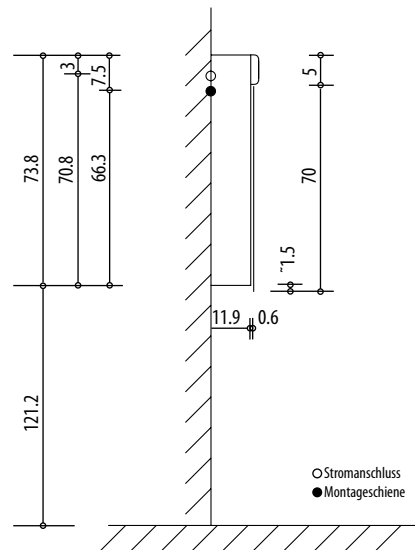

Keller®

DUPLEX NEW

Keller Art. Nr. 305 200 723

Artikel
Article
Articolo

614 061

Ausgabe
Edition
Edizione

3-2013

Spiegelschrank Duplex New 1300 3T
Armoire de toilette Duplex New 1300 3P
Armadio da bagno Duplex New 1300 3P

Keller Spiegelschränke AG, Riedern 14, CH-9325 Roggwil
Tel. 071 454 70 70 Fax 071 454 70 77
www.keller-spiegelschraenke.ch