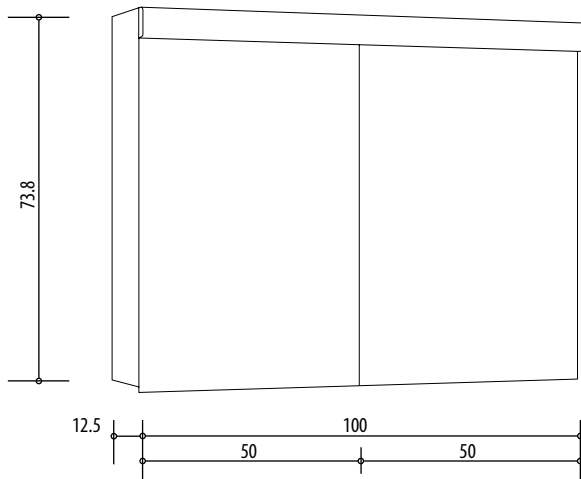

Keller®

DUPLEX NEW

Keller Art. Nr. 305 200 413

Artikel
Article
Articolo

614 041

Ausgabe
Edition
Edizione

3-2013

Spiegelschrank Duplex New 1000 2T
Armoire de toilette Duplex New 1000 2P
Armadio da bagno Duplex New 1000 2P

Keller Spiegelschränke AG, Riedern 14, CH-9325 Roggwil
Tel. 071 454 70 70 Fax 071 454 70 77
www.keller-spiegelschraenke.ch