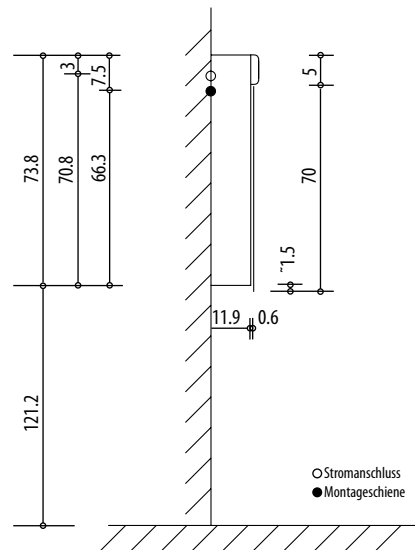

Keller®

DUPLEX NEW

Keller Art. Nr. 305 200 413

Artikel
Article
Articolo

614 041

Ausgabe
Edition
Edizione

3-2013

Spiegelschrank Duplex New 1000 2T
Armoire de toilette Duplex New 1000 2P
Armadio da bagno Duplex New 1000 2P

Keller Spiegelschränke AG, Riedern 14, CH-9325 Roggwil
Tel. 071 454 70 70 Fax 071 454 70 77
www.keller-spiegelschraenke.ch