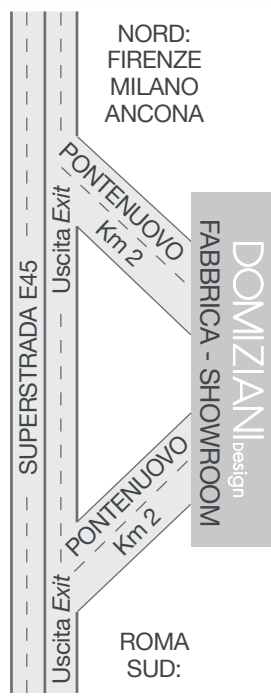

DOMIZIANI_{design}

www.domiziani.com

DOMIZIANI
Arredamento

domiziani_design

DOMIZIANI
Inox Lava Design

DOMIZIANI
Inox Lava Design

DOMIZIANI DESIGN SHOWROOM

PRODUZIONE - ESPOSIZIONE - VENDITA
PRODUCTION - EXHIBITION - SALES

TORGIANO: Via Roma 28/E, 06089 Perugia - Italy

Tel. +39 075 9880697 - Fax 075 3746905

domiziani@inoxlava.com

APERTO TUTTI I GIORNI
COMPRESO SABATO E DOMENICA
OPEN EVERYDAY FROM MONDAY TO SUNDAY

🕒 8.30 - 19.30

COME RAGGIUNGERCI DISTANZE ESPRESSE IN Km
HOW TO REACH US DISTANCES IN Km

SPELLO: SHOWROOM

35, Via Camillo Cavour, 06038 Spello (PG) - Italy

Tel. +39 0742 301742 - domiziani@inoxlava.com

APERTO TUTTI I GIORNI
COMPRESO SABATO E DOMENICA
OPEN EVERYDAY FROM MONDAY TO SUNDAY

🕒 9.00 - 20.00

*ASSISI TEMPORARY SHOP:

dal 1° Luglio al 15 Novembre
from 1st July to 15th November.

Corso Mazzini, 8 - ASSISI

NEW

*MONTEFALCO TEMPORARY SHOP:

dal 1° Agosto al 15 Novembre
from 1st August to 15th November.

Piazza Domenico Mustafà

NEW

DERUTA: SHOWROOM

Via dell'Industria, 1 - uscita Deruta centro

Tel. +39 075 972006 - domiziani@inoxlava.com

APERTO TUTTI I GIORNI
COMPRESO SABATO E DOMENICA
OPEN EVERYDAY FROM MONDAY TO SUNDAY

🕒 8.30 - 19.30