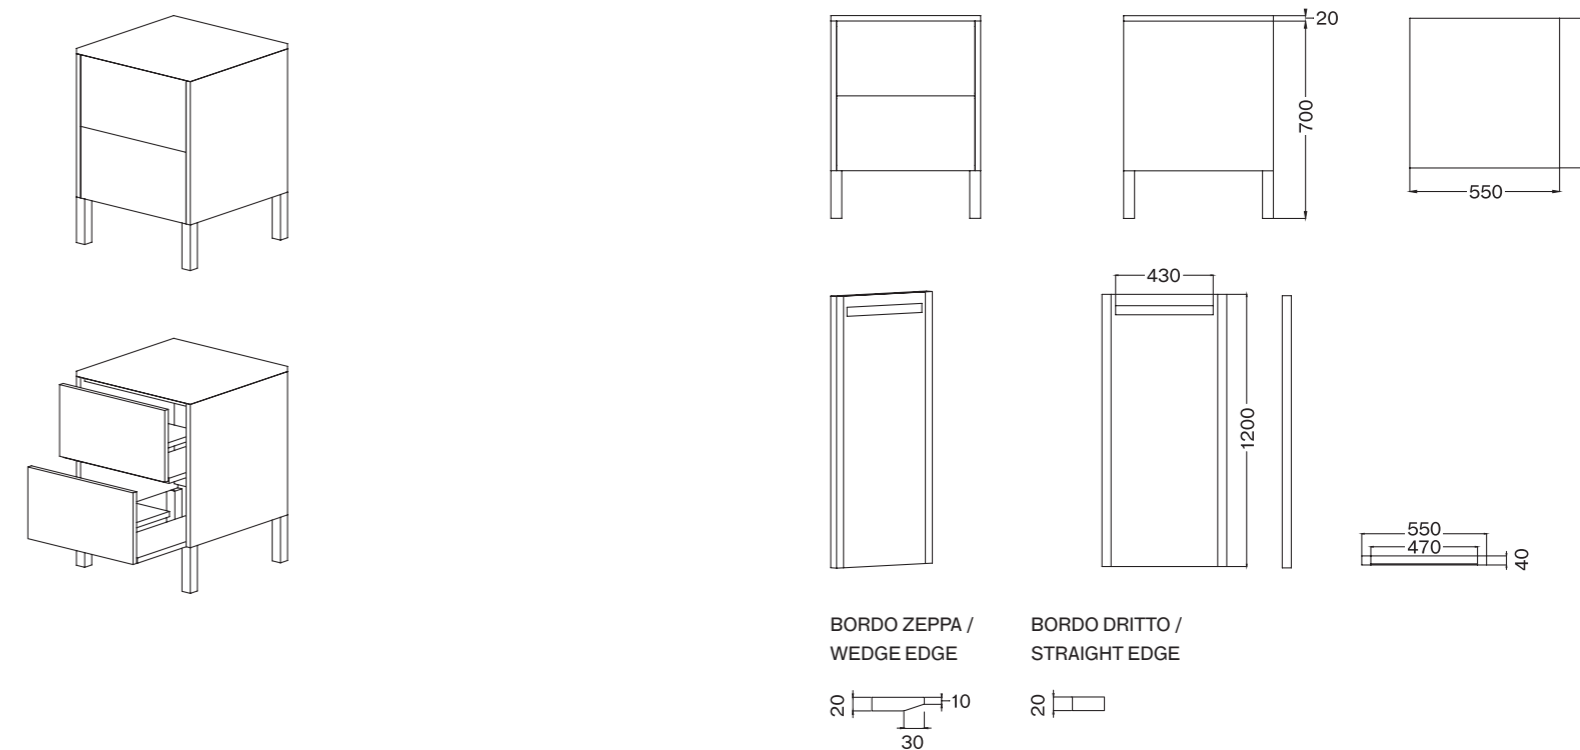

marrone /
brown
DOMIZIANI
COLOR

MISURA / SIZE

50x50 cm, h 70 cm

PREZZO / PRICE

3.000,00 €

per i decori dei piani in pietra, andare a pag 168-173 / find stone top patterns at p 168-173

prodotto customizzabile nelle dimensioni, finiture e decori / product available in custom sizes, finishings and patterns