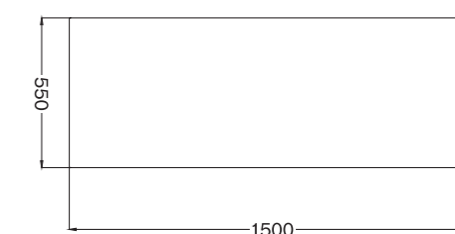

BORDO ZEPPA /
WEDGE EDGE

BORDO DRITTO /
STRAIGHT EDGE

DESCRIZIONE / DESCRIPTION

Mobile bagno sospeso con struttura in acciaio inox AISI 304 verniciato con polveri epossidiche e top in pietra lavica maiolicata o in quercia antica.

Hanging bathroom cabinet with powder coated AISI 304 stainless steel structure and hand-painted lava stone or antique oak top.

TOP / CABINET TOP

- pietra lavica maiolicata con bordo dritto di spessore 2 cm
- quercia antica spessore 5 cm

- hand-painted lava stone with straight edge and 2 cm thickness
- 5 cm thickness antique oak

FINITURE LEGNO / WOOD FINISHINGS

naturale /
natural

sbiancata /
bleached

wengé

COLORI STRUTTURA INOX /
STAINLESS STEEL STRUCTURE COLOURS

bianco opaco /
matte white
RAL 9003

avorio / ivory
RAL 1013

grigio grafite /
graphite grey
RAL 7016

nuvola / cloud
DOMIZIANI
COLOR

marrone /
brown
DOMIZIANI
COLOR

MISURE / SIZES

PREZZI / PRICES

50x50 cm, h 47 cm	1.900,00 €
50x80 cm, h 47 cm	2.300,00 €
50x110 cm, h 47 cm	2.500,00 €
50x140 cm, h 47 cm	2.700,00 €
50x190 cm, h 47 cm	3.100,00 €

per i decori dei piani in pietra, andare a pag 168-173 / find stone top patterns at p 168-173

prodotto customizzabile nelle dimensioni, finiture e decori / product available in custom sizes, finishings and patterns