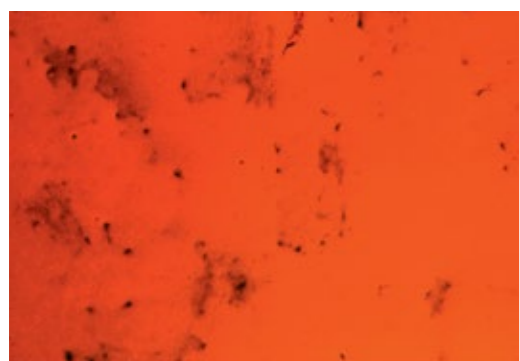

COD 106

FINITURE DISPONIBILI SOLO PER /
FINISHINGS AVAILABLE ONLY FOR

Fontana
Pedra
top / tops