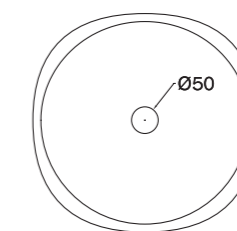

75x45 cm, h 15/19 cm

PREZZI / PRICES

1.800,00 €

2.200,00 €

per i decori dei lavabi, andare a pag xx / find washbasin patterns at p xx

prodotto customizzabile nelle dimensioni, finiture e decori / product available in custom sizes, finishings and patterns