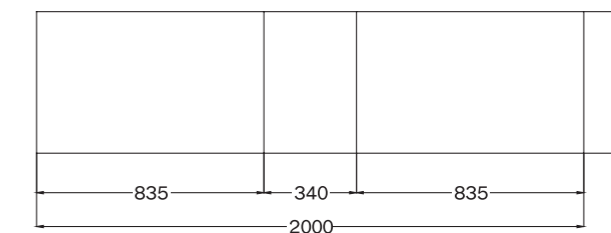

DESCRIZIONE / DESCRIPTION

Mobile bagno in legno listellare multistrato rivestito in tranciato di rovere nodato e trattato con vernici bicomponenti.
Lato sinistro: un cassettone e cassetto interno.
Lato destro: due cassetti verticali; elemento centrale aperto con due mensole. Predisposizione per foro sifone. Adatto per due lavabi.

Multilayer blockboard bathroom cabinet covered with knotted oak veneer treated with bicomponent paints.
Left side: one big drawer and one internal drawer.
Right side: two vertical drawers. central open element with two shelves. Siphon hole pre set-up. Suitable for two washbasins.

APERTURA / DRAWER OPENING

frontale, push-pull

frontal, push-pull

TOP / CABINET TOP

- pietra lavica maiolicata con bordo zeppa di spessore 2 cm
- legno listellare di spessore 1 cm

- hand-painted lava stone with wedge edge and 2 cm thickness
- blockboard oak 1 cm thickness

OPTIONAL

specchiera

wall mirror

PIEDINI / FEET

- conici in alluminio

- aluminum conical feet

FINITURE LEGNO / WOOD FINISHINGS

naturale / natural

bianco / white

wengé

FINITURE PIEDINI ALLUMINIO / ALUMINUM FEET FINISHINGS

bianco opaco / matte white RAL 9003

avorio / ivory RAL 1013

grigio grafite / graphite grey RAL 7016

nuvola / cloud DOMIZIANI COLOR

marrone / brown DOMIZIANI COLOR

MISURA / SIZE

200x52 cm, h 68 cm

PREZZO / PRICE

9.000,00 €

per i decori dei piani in pietra, andare a pag 168-173 / find stone top patterns at p 168-173

prodotto customizzabile nelle dimensioni, finiture e decori / product available in custom sizes, finishings and patterns