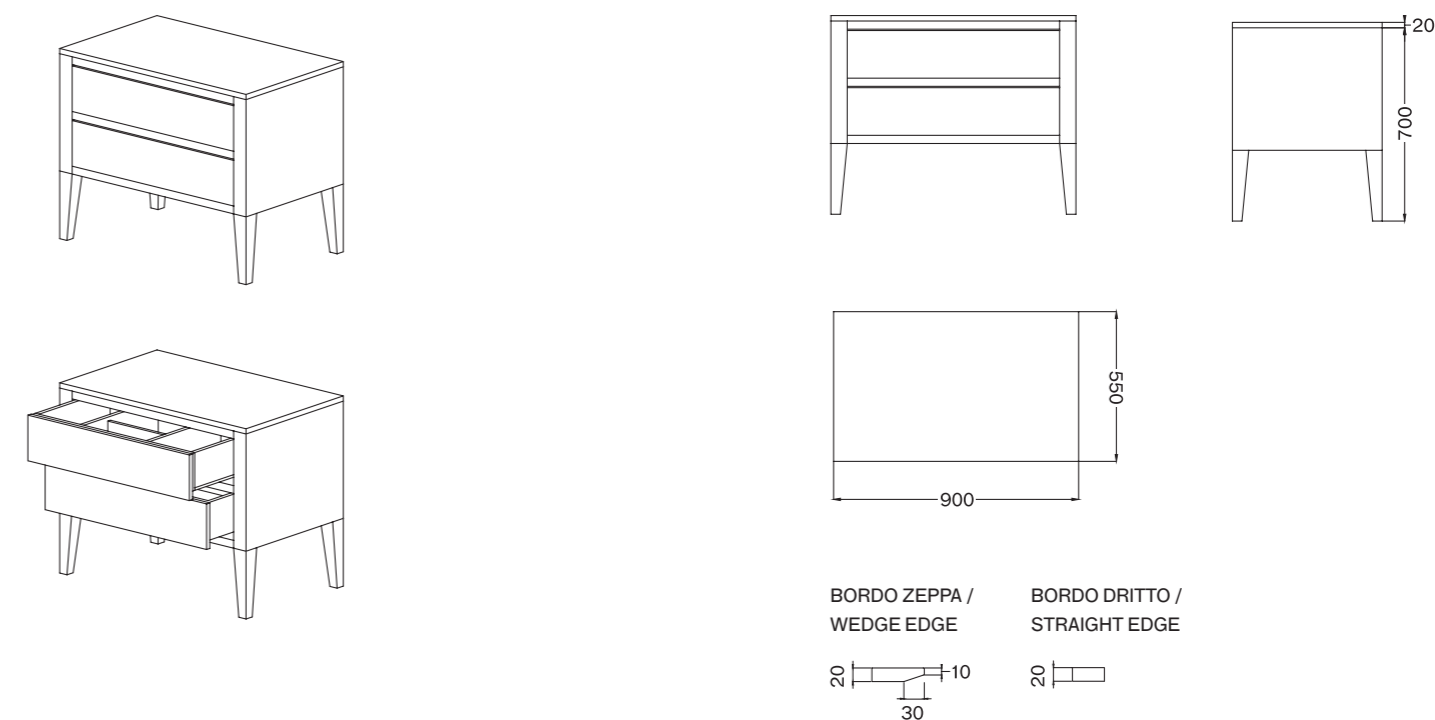

DESCRIZIONE / DESCRIPTION	Mobile bagno in rovere massello con due cassetti verticali. Predisposizione per foro sifone.	Solid oak wood bathroom cabinet with two vertical drawers. Siphon hole pre set-up.
APERTURA / DRAWER OPENING	frontale, push-pull	frontal, push-pull
TOP / CABINET TOP	• pietra lavica maiolicata con bordo dritto di spessore 2 cm	• hand-painted lava stone with straight edge and 2 cm thickness
PIEDINI / FEET	• scatolari in legno rovere massello • conici in alluminio	• solid oak box shaped feet • aluminum conical feet
FINITURE LEGNO / WOOD FINISHINGS	naturale / natural bianco / white wengé	
MISURA / SIZE	90x55 cm, h 70 cm	PREZZO/ PRICE 4.400,00 €

per i decori dei piani in pietra, andare a pag 168-173 / find stone top patterns at p 168-173

prodotto customizzabile nelle dimensioni, finiture e decori / product available in custom sizes, finishings and patterns