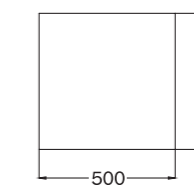

marrone /
brown
DOMIZIANI
COLOR

MISURA / SIZE

50x50 cm, h 70 cm

PREZZO / PRICE

3.000,00 €

per i decori dei piani in pietra, andare a pag 168-173 / find stone top patterns at p 168-173

prodotto customizzabile nelle dimensioni, finiture e decori / product available in custom sizes, finishings and patterns