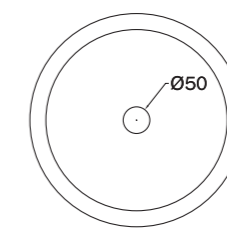

ø 43 cm, h 24 cm

PREZZO / PRICE

1.200,00 €

per i decori dei lavabi, andare a pag 160-167 / find washbasins patterns at p 160-167

prodotto customizzabile nelle dimensioni, finiture e decori / product available in custom sizes, finishings and patterns