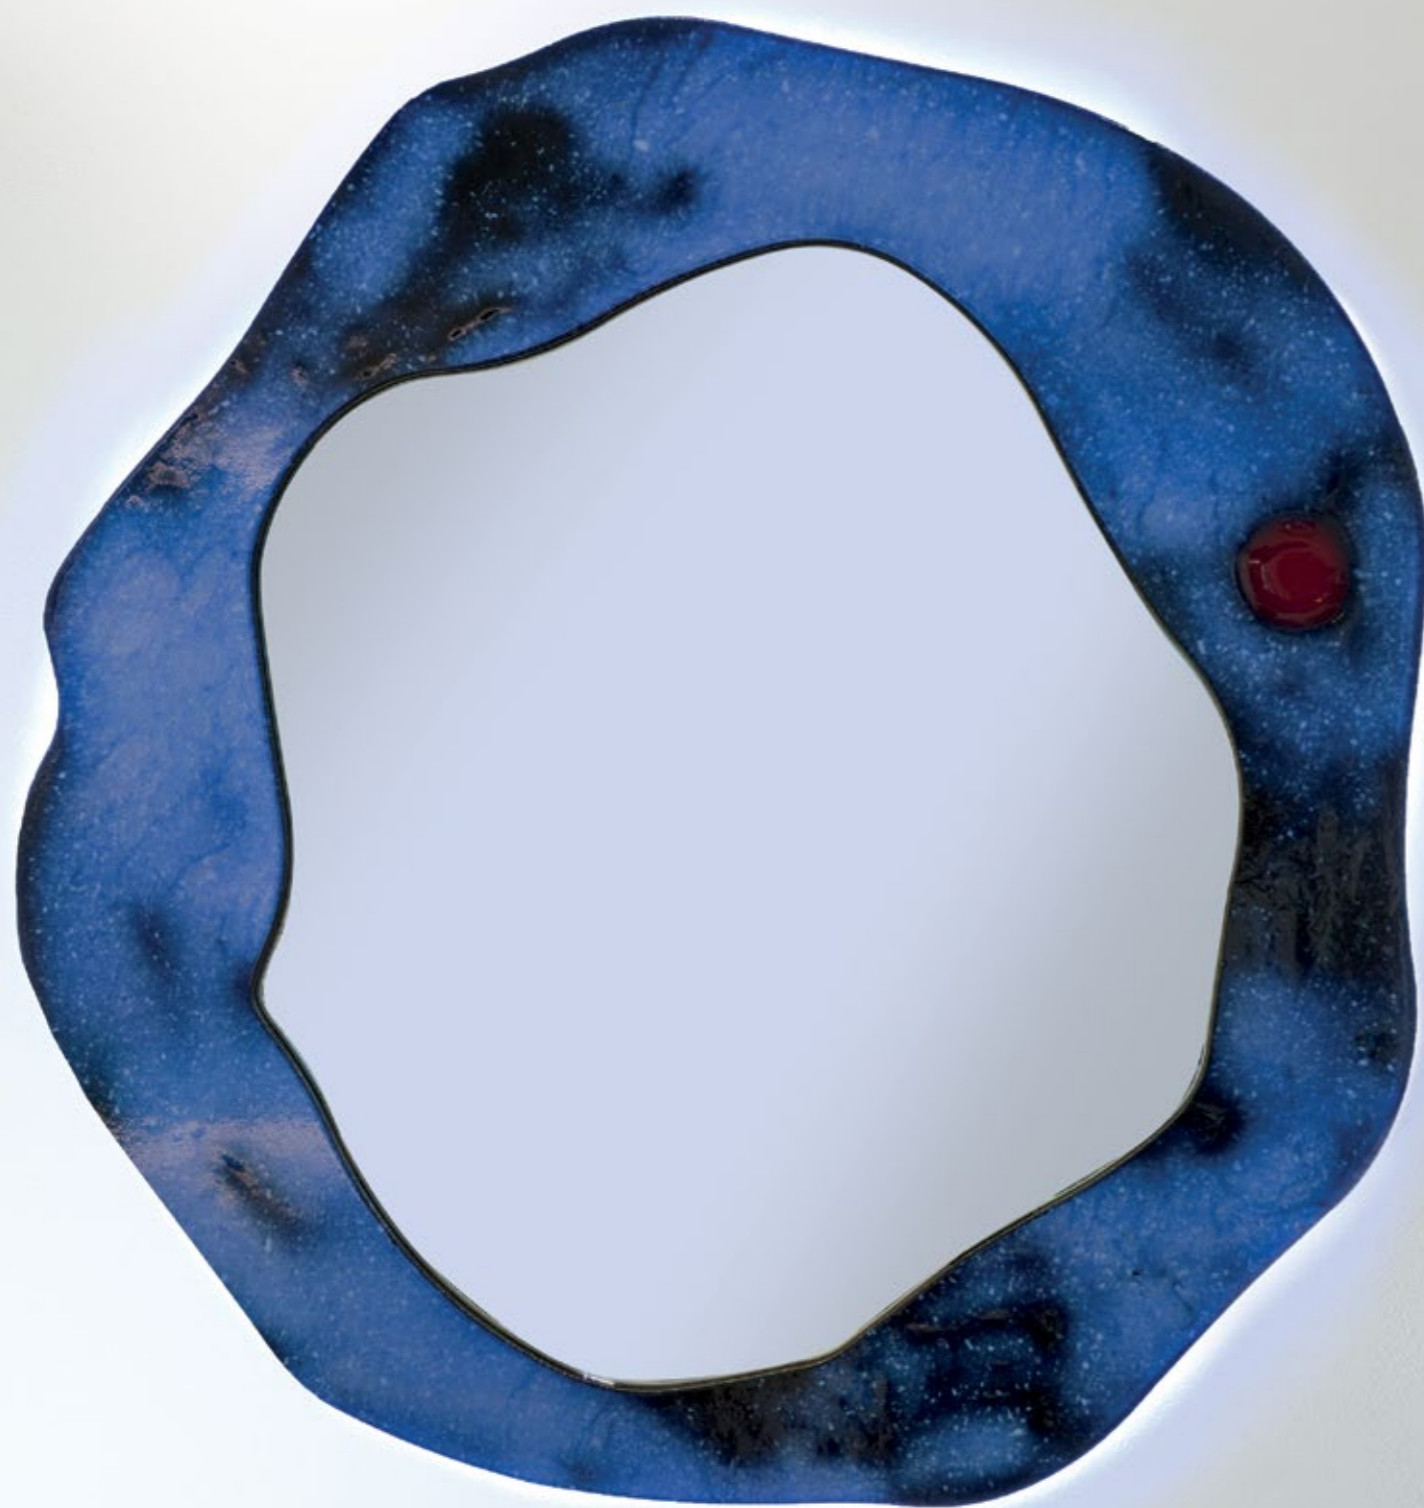

SPECCHIERE / MIRRORS

DESCRIZIONE / DESCRIPTION

Specchiere in pietra lavica maiolicata o legno complete di staffa in acciaio inox AISI 304 e supporto a muro.

Wall mirrors made of hand-painted lava stone or wood, with AISI 304 stainless steel support and wall bracket.