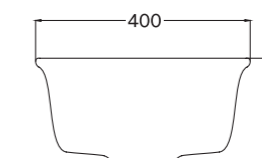

ø 38 cm, h 25 cm

PREZZO / PRICE

1.200,00 €

per i decori dei lavabi, andare a pag 160-167 / find washbasins patterns at p 160-167

prodotto customizzabile nelle dimensioni, finiture e decori / product available in custom sizes, finishings and patterns