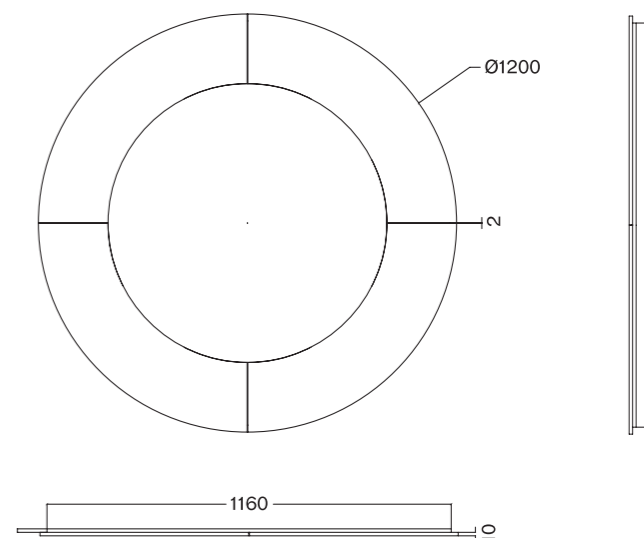

DESCRIZIONE / DESCRIPTION

Specchiere in pietra lavica maiolicata o legno complete di staffa in acciaio inox AISI 304 e supporto a muro.

Wall mirrors made of hand-painted lava stone or wood, with AISI 304 stainless steel support and wall bracket.

FISSAGGIO / FIXING

Pannello in legno, spessore 2,5 cm (senza led), 4 cm (con led).

Wooden panel, 2,5 cm thickness (without led), 4 cm thickness (with led).

ILLUMINAZIONE / LIGHTING

Strip led IP65 19 W al ml 4000k; alimentatore; trasformatore 220/24V; presa italiana EU/CEE.

Led strip, IP65, 19 W, 4000k; with charger; transformer 220/24V; Italian socket EU/EEC.

MISURE / SIZES
monolite

Ø 40 cm
Ø 50 cm
Ø 60 cm
Ø 70 cm
Ø 80 cm
Ø 90 cm
Ø 100 cm
Ø 110 cm

PREZZI / PRICES
con led / with led

900,00 €
1.100,00 €
1.200,00 €
1.600,00 €
1.800,00 €
2.200,00 €
2.400,00 €
2.900,00 €

MISURE / SIZES
quattro pz / four pcs

Ø 120 cm
Ø 130 cm
Ø 140 cm
Ø 150 cm
Ø 160 cm
Ø 180 cm
Ø 200 cm

PREZZI / PRICES
con led / with led

3.600,00 €
4.100,00 €
4.600,00 €
5.100,00 €
5.600,00 €
6.600,00 €
7.600,00 €

per i decori delle specchiere, andare a pag 168-173 / find mirror patterns at p 168-173

supporto a muro pag 143 / wall mirror bracket at p 143

prodotto customizzabile nelle dimensioni, finiture e decori / product available in custom sizes, finishings and patterns