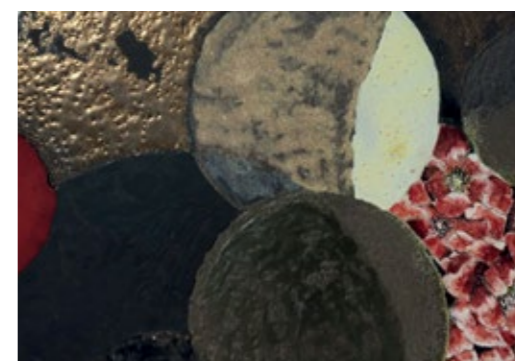

COD 152

FINITURE DISPONIBILI SOLO PER /
FINISHINGS AVAILABLE ONLY FOR

Fontana
Pedra
top / tops