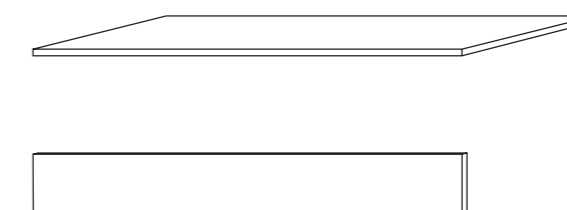

DESCRIZIONE / DESCRIPTION

Pietra lavica maiolicata.
Grado con spessore di 2/3 cm e
sotto grado di 1,5/2 cm.

Hand-painted volcanic lava, 2/3
cm thickness of step and 1,5/2
cm thickness of rise.

MISURE / SIZES
grado / rise

PREZZI / PRICES
grado / rise

MISURA / SIZE
sotto grado / rise

PREZZO / PRICE
sotto grado / rise

100x30 cm

800,00 €

100x16/18 cm

400,00 €

100x35 cm

800,00 €

100x40 cm

1.000,00 €

per i decori delle scale, andare a pag 168-173 / find stair patterns at p 168-173

prodotto customizzabile nelle dimensioni, finiture e decori / product available in custom sizes, finishings and patterns