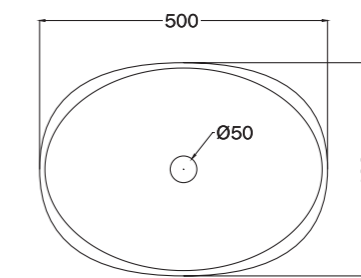

40x30 cm, h 15/20 cm

1.000,00 €

50x40 cm, h 18/23 cm

1.200,00 €

60x45 cm, h 20/25 cm

1.500,00 €

per i decori dei lavabi, andare a pag 160-167 / find washbasins patterns at p 160-167

prodotto customizzabile nelle dimensioni, finiture e decori / product available in custom sizes, finishings and patterns