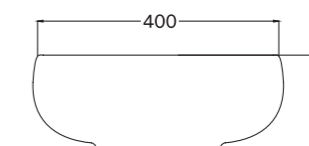

DESCRIZIONE / DESCRIPTION

Lavabo in argilla bianca
realizzato interamente a mano.
Cottura in forno per ceramica
a 1.000°C.

Completely handmade white clay
washbasin.
Fired in kiln at 1.000°C.

MISURA / SIZE

ø 40 cm, h 19 cm

PREZZO / PRICE

1.200,00 €

per i decori dei lavabi, andare a pag 160-167 / find washbasins patterns at p 160-167

prodotto customizzabile nelle dimensioni, finiture e decori / product available in custom sizes, finishings and patterns