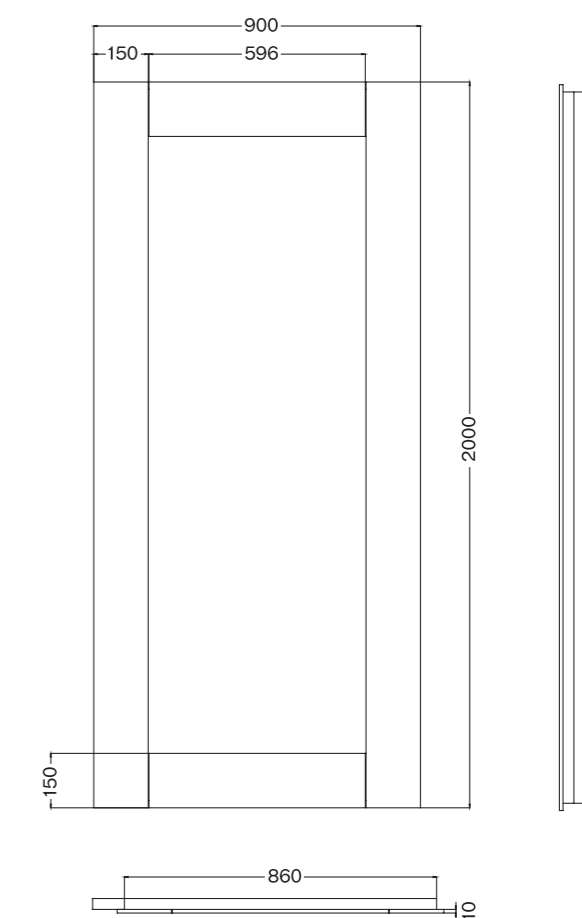

DESCRIZIONE / DESCRIPTION

Specchiere in pietra lavica
maiolicata o legno complete di
staffa in acciaio inox AISI 304 e
supporto a muro.

Wall mirrors made of hand-
painted lava stone or wood,
with AISI 304 stainless steel support
and wall bracket.

FISSAGGIO / FIXING

Su lastra di acciaio inox AISI 304
o su pannello in legno.

On AISI 304 stainless steel plate
or wooden board.

MISURE / SIZES	PREZZI / PRICES	MISURE / SIZES	PREZZI / PRICES	MISURE / SIZES	PREZZI / PRICES	MISURE / SIZES	PREZZI / PRICES
60x80 cm	1.000,00 €	70x150 cm	1.800,00 €	90x80 cm	1.500,00 €	100x200 cm	3.200,00 €
60x100 cm	1.200,00 €	70x180 cm	2.000,00 €	90x120 cm	2.200,00 €	100x240 cm	3.600,00 €
60x120 cm	1.400,00 €	70x200 cm	2.500,00 €	90x150 cm	2.500,00 €	120x240 cm	5.000,00 €
60x150 cm	1.600,00 €	70x240 cm	3.000,00 €	90x180 cm	2.800,00 €	150x240 cm	7.000,00 €
60x180 cm	1.800,00 €	80x100 cm	1.500,00 €	90x200 cm	3.200,00 €	200x300 cm	10.000,00 €
60x200 cm	2.300,00 €	80x120 cm	1.800,00 €	90x240 cm	3.600,00 €	200x400 cm	12.000,00 €
60x240 cm	2.800,00 €	80x150 cm	2.200,00 €	100x80 cm	1.500,00 €		
70x80 cm	1.000,00 €	80x180 cm	2.600,00 €	100x120 cm	2.200,00 €		
70x100 cm	1.200,00 €	80x200 cm	3.000,00 €	100x150 cm	2.500,00 €		
70x120 cm	1.500,00 €	80x240 cm	3.500,00 €	100x180 cm	2.800,00 €		

per i decori delle specchiere, andare a pag 168-173 / find mirror patterns at p 168-173

supporto a muro pag 143 / wall mirror bracket at p 143