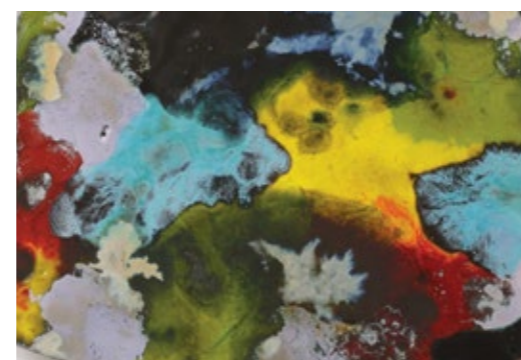

COD POSITANO DI NOTTE