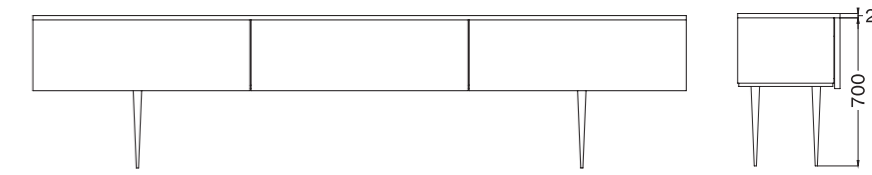

DESCRIZIONE / DESCRIPTION

Mobile bagno in quercia antica con cassettoni orizzontali. Predisposizione per foro sifone.

Antique oak bathroom cabinet with horizontal drawers. Siphon hole pre set-up.

APERTURA / DRAWER OPENING

frontale, push-pull

frontal, push-pull

TOP / CABINET TOP

• pietra lavica maiolicata con bordo dritto di spessore 2 cm

• hand-painted lava stone with straight edge and 2 cm thickness

PIEDINI / FEET

• conici in alluminio

• aluminum conical feet

FINITURE LEGNO / WOOD FINISHINGS

naturale / natural

sbiancato / bleached

wengé

FINITURE PIEDINI ALLUMINIO / ALUMINUM FEET FINISHINGS

bianco opaco / matte white RAL 9003

avorio / ivory RAL 1013

grigio grafite / graphite grey RAL 7016

nuvola / cloud DOMIZIANI COLOR

marrone / brown DOMIZIANI COLOR

MISURE / SIZES

PREZZI / PRICES

47x100 cm, h 70 cm

3.600,00 €

47x200 cm, h 70 cm

6.200,00 €

47x300 cm, h 70 cm

8.000,00 €

per i decori dei piani in pietra, andare a pag 168-173 / find stone top patterns at p 168-173

prodotto customizzabile nelle dimensioni, finiture e decori / product available in custom sizes, finishings and patterns