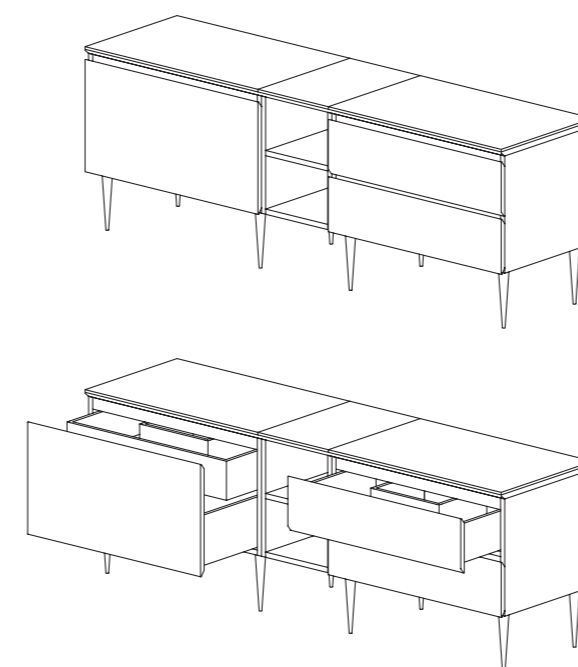

DESCRIZIONE / DESCRIPTION

Mobile bagno in legno listellare multistrato rivestito in tranciato di rovere nodato e trattato con vernici bicomponenti.
Lato sinistro: un cassettone e cassetto interno.
Lato destro: due cassetti verticali; elemento centrale aperto con due mensole. Predisposizione per foro sifone. Adatto per due lavabi.