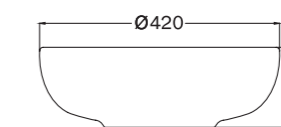

MISURA / SIZE

70x41 cm, h 15 cm

PREZZO/ PRICE

1.400,00 €

per i decori dei lavabi, andare a pag 160-167 / find washbasins patterns at p 160-167

prodotto customizzabile nelle dimensioni, finiture e decori / product available in custom sizes, finishings and patterns