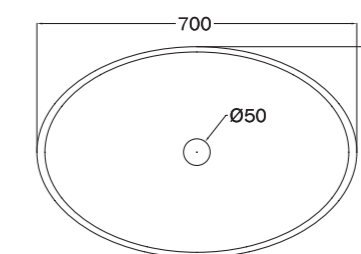

MISURA / SIZE

PREZZO/ PRICE

62x44 cm, h 12 cm

1.200,00 €

75x44 cm, h 12 cm

1.400,00 €

per i decori dei lavabi, andare a pag 160-167 / find washbasins patterns at p 160-167

prodotto customizzabile nelle dimensioni, finiture e decori / product available in custom sizes, finishings and patterns