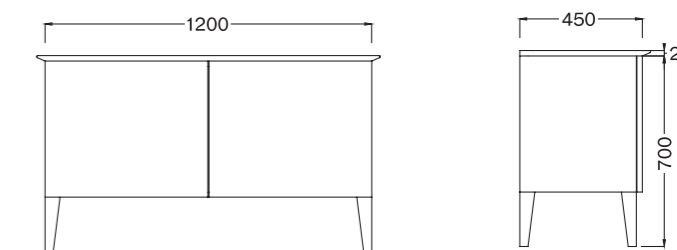

DESCRIZIONE / DESCRIPTION	Mobile bagno in quercia antica con due ante con intarsio a coda di rondine e ripiano interno centrale. Predisposizione per foro sifone.	Antique oak bathroom cabinet that includes two doors with dovetail inlay and central internal shelf. Siphon hole pre set-up.
APERTURA / DRAWER OPENING	frontale, push-pull	frontal, push-pull
TOP / CABINET TOP	• pietra lavica maiolicata con bordo zeppa di spessore 2 cm	• hand-painted lava stone with wedge edge and 2 cm thickness
PIEDINI / FEET	• quercia antica • conici in alluminio	• antique oak • aluminum conical feet
FINITURE LEGNO / WOOD FINISHINGS	naturale / natural sbiancato / bleached wengé	
FINITURE PIEDINI ALLUMINIO / ALUMINUM FEET FINISHINGS	bianco opaco / matte white RAL 9003 avorio / ivory RAL 1013 grigio grafite / graphite grey RAL 7016 nuvola / cloud DOMIZIANI COLOR marrone / brown DOMIZIANI COLOR	
MISURE / SIZES	PREZZI / PRICES	
45x60 cm, h 70 cm	3.200,00 €	
45x90 cm, h 70 cm	4.200,00 €	
45x120 cm, h 70 cm	4.600,00 €	
45x150 cm, h 70 cm	5.300,00 €	
45x180 cm, h 70 cm	6.200,00 €	

per i decori dei piani in pietra, andare a pag 168-173 / find stone top patterns at p 168-173

prodotto customizzabile nelle dimensioni, finiture e decori / product available in custom sizes, finishings and patterns