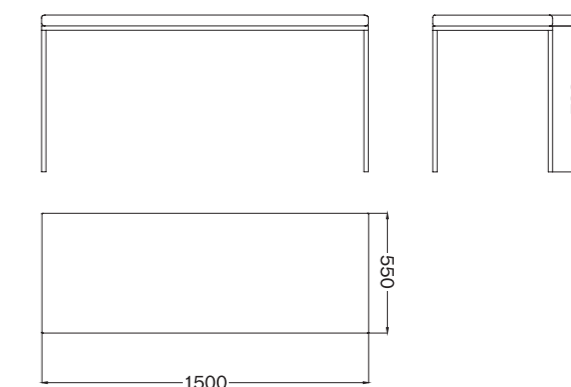

3.300,00 €

45x90 cm, h 70 cm

4.000,00 €

45x120 cm, h 70 cm

4.700,00 €

per i decori dei piani in pietra, andare a pag 168-173 / find stone top patterns at p 168-173

prodotto customizzabile nelle dimensioni, finiture e decori / product available in custom sizes, finishings and patterns

BORDO ZEPPA /
WEDGE EDGE

BORDO DRITTO /
STRAIGHT EDGE

DESCRIZIONE / DESCRIPTION

Mobile bagno con struttura in acciaio inox AISI 304 verniciato con polveri epossidiche e top in pietra lavica maiolicata o in quercia antica. Sezione gamba: 20x20 mm.