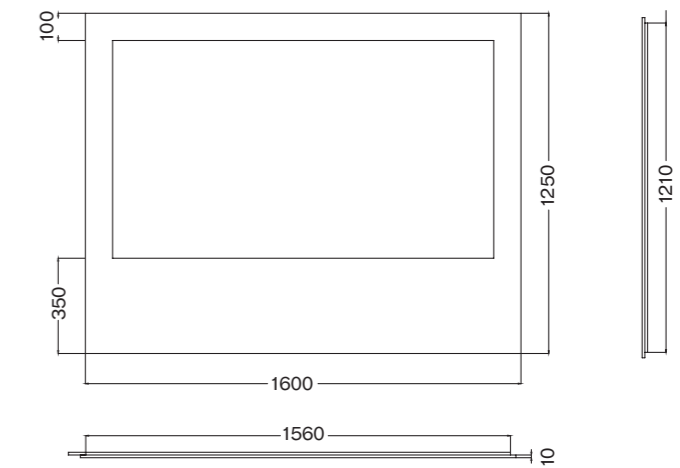

DESCRIZIONE / DESCRIPTION

Specchiere in pietra lavica maiolicata complete di staffa in acciaio inox AISI 304 e supporto a muro.

Wall mirrors made of hand-painted lava stone, with AISI 304 stainless steel support and wall bracket.

FISSAGGIO / FIXING

Su lastra di acciaio inox AISI 304 o su pannello in legno.

On AISI 304 stainless steel plate or wooden board.

ILLUMINAZIONE / LIGHTING

Strip led IP65 19 W al ml 4000k; alimentatore; trasformatore 220/24V; presa italiana EU/CEE.

Led strip, IP65, 19 W, 4000k; with charger; transformer 220/24V; Italian socket EU/EEC.

MISURA / SIZE
monolite

PREZZO / PRICE
con led / with led

PREZZO / PRICE
con led / with led

160x125 cm

4.000,00 €

4.800,00 €

per i decori delle specchiere, andare a pag 168-173 / find mirror patterns at p 168-173

supporto a muro pag 143 / wall mirror bracket at p 143

prodotto customizzabile nelle dimensioni, finiture e decori / product available in custom sizes, finishings and patterns