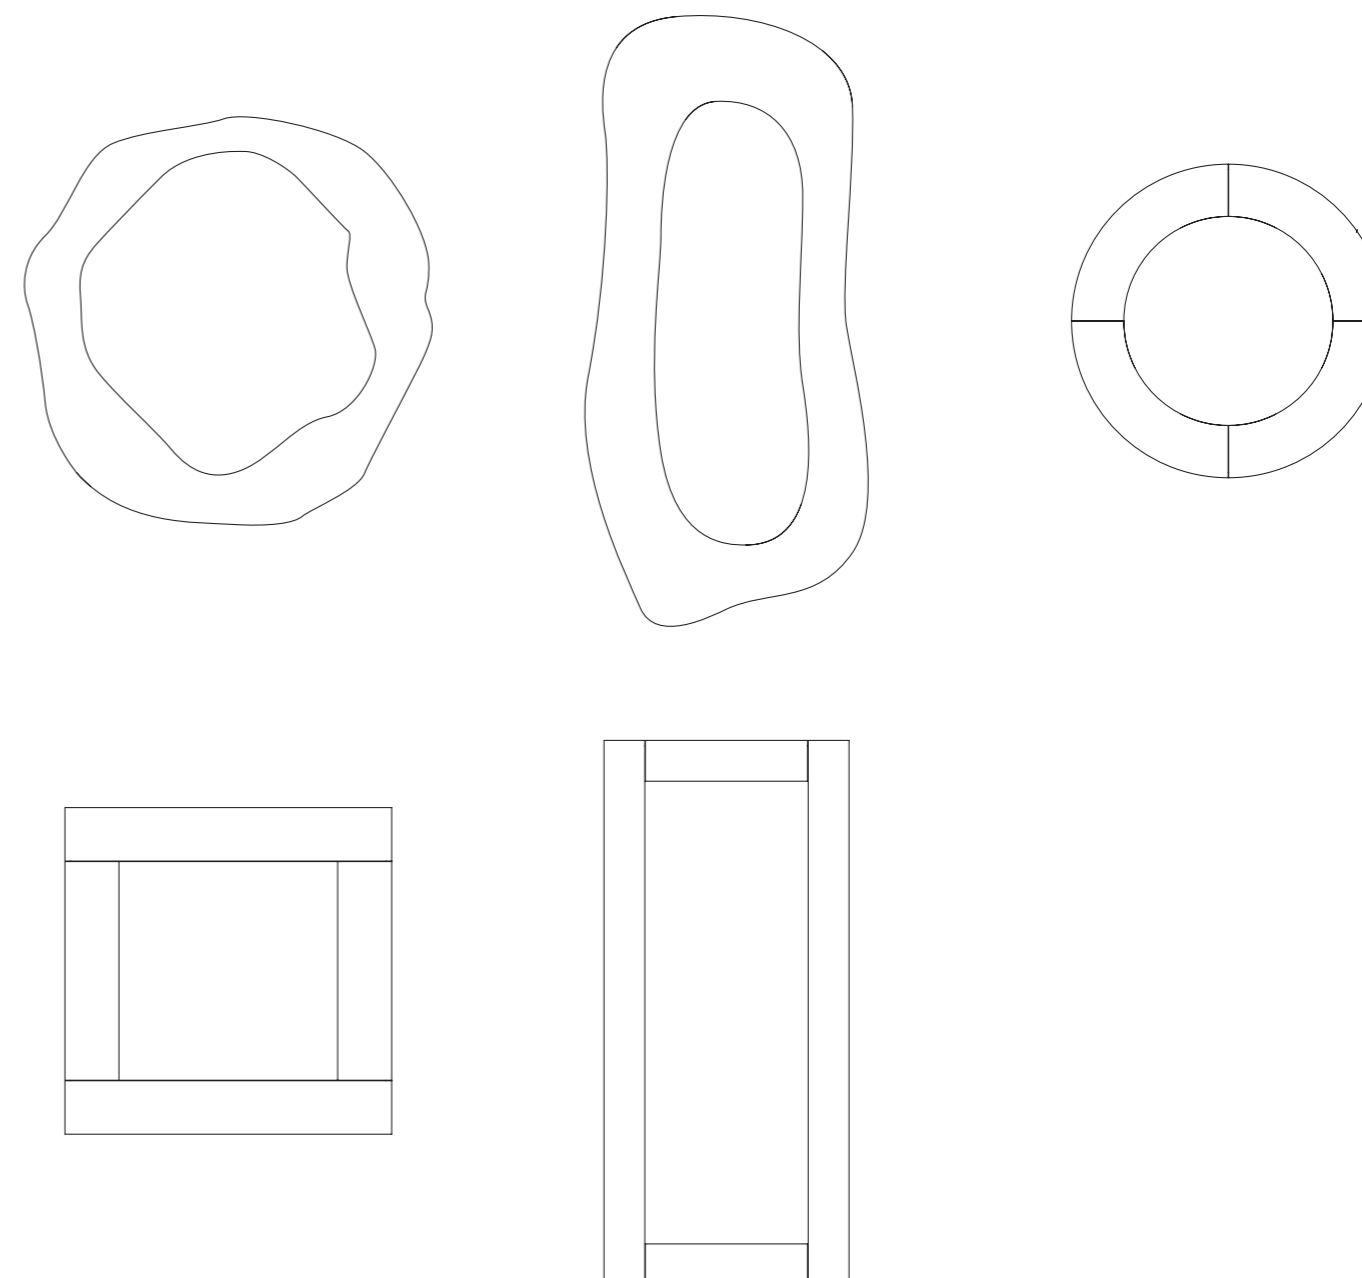

LARGHEZZA SPECCHIERA /
WALL MIRROR WIDTH

50 cm / ø50 cm

60 cm / ø60 cm

70 cm / ø70 cm

80 cm / ø80 cm

90 cm / ø90 cm

100 cm / ø100 cm

120 cm / ø120 cm

150 cm / ø150 cm

LARGHEZZA CORNICE PIETRA /
STONE FRAME WIDTH

8 cm

10 cm

12,5 cm

15 cm

17,5 cm

20 cm

20 cm

25 cm

per le misure non standard, l'azienda si riserva di proporzionare le misure di specchio e cornice /
for non standard sizes, the company reserves to choose the best fitting size for mirror and frame

per i decori delle specchiere, andare a pag 168-173 / find mirrors patterns at p 168-173