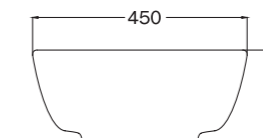

ø 35 cm, h 26 cm

PREZZO / PRICE

1.200,00 €

per i decori dei lavabi, andare a pag 160-167 / find washbasins patterns at p 160-167

prodotto customizzabile nelle dimensioni, finiture e decori / product available in custom sizes, finishings and patterns