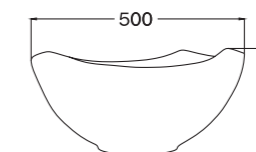

Ø 40/42 cm, h 15/20 cm	1.000,00 €
Ø 45/47 cm, h 15/20 cm	1.200,00 €
Ø 50/52 cm, h 15/20 cm	1.400,00 €

per i decori dei lavabi, andare a pag 160-167 / find washbasins patterns at p 160-167

prodotto customizzabile nelle dimensioni, finiture e decori / product available in custom sizes, finishings and patterns