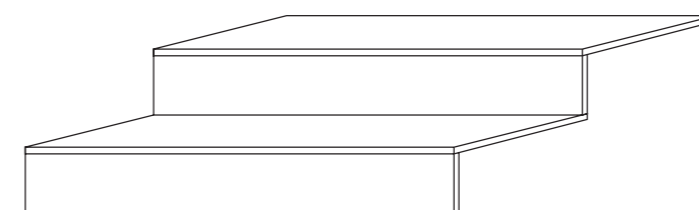

DESCRIZIONE / DESCRIPTION

Pietra lavica maiolicata.
Grado con spessore di 2/3 cm e
sotto grado di 1,5/2 cm.

Hand-painted volcanic lava, 2/3
cm thickness of step and 1,5/2
cm thickness of rise.

MISURE / SIZES
grado / rise

PREZZI / PRICES
grado / rise

MISURA / SIZE
sotto grado / rise

PREZZO / PRICE
sotto grado / rise

100x30 cm

800,00 €

100x16/18 cm

400,00 €

100x35 cm

800,00 €

100x40 cm

1.000,00 €

per i decori delle scale, andare a pag 168-173 / find stair patterns at p 168-173

prodotto customizzabile nelle dimensioni, finiture e decori / product available in custom sizes, finishings and patterns