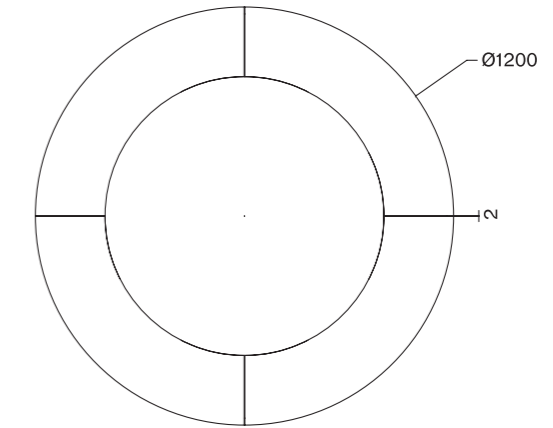

DESCRIZIONE / DESCRIPTION

Specchiere in pietra lavica maiolicata o legno complete di staffa in acciaio inox AISI 304 e supporto a muro.

Wall mirrors made of hand-painted lava stone or wood, with AISI 304 stainless steel support and wall bracket.

FISSAGGIO / FIXING

Pannello in legno, spessore 2,5 cm (senza led), 4 cm (con led).

Wooden panel, 2,5 cm thickness (without led), 4 cm thickness (with led).

ILLUMINAZIONE / LIGHTING

Strip led IP65 19 W al ml 4000k; alimentatore; trasformatore 220/24V; presa italiana EU/CEE.

Led strip, IP65, 19 W, 4000k; with charger; transformer 220/24V; Italian socket EU/EEC.

MISURE / SIZES
monolite

ø 40 cm
ø 50 cm
ø 60 cm
ø 70 cm
ø 80 cm
ø 90 cm
ø 100 cm
ø 110 cm

PREZZI / PRICES
senza led / without led

500,00 €
700,00 €
800,00 €
1.200,00 €
1.400,00 €
1.800,00 €
2.000,00 €
2.500,00 €

MISURE / SIZES
quattro pz / four pcs

ø 120 cm
ø 130 cm
ø 140 cm
ø 150 cm
ø 160 cm
ø 180 cm
ø 200 cm

PREZZI / PRICES
senza led / without led

3.000,00 €
3.500,00 €
4.000,00 €
4.500,00 €
5.000,00 €
6.000,00 €
7.000,00 €

per i decori delle specchiere, andare a pag 168-173 / find mirror patterns at p 168-173

supporto a muro pag 143 / wall mirror bracket at p 143

prodotto customizzabile nelle dimensioni, finiture e decori / product available in custom sizes, finishings and patterns