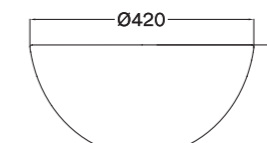

DESCRIZIONE / DESCRIPTION

Lavabi in fire clay, impasto liquido di materiali argillosi per pezzi a colaggio, cottura in forno per ceramica a 1.200°C. Fire clay washbasin made of a liquid mixture of clay materials, fired in kiln at 1.200°C.

MISURA / SIZE

ø 42 cm, h 19 cm

PREZZO/ PRICE

1.000,00 €

per i decori dei lavabi, andare a pag 160-167 / find washbasins patterns at p 160-167

prodotto customizzabile nelle dimensioni, finiture e decori / product available in custom sizes, finishings and patterns