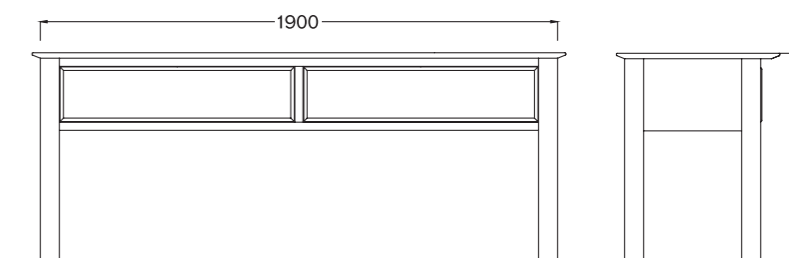

MISURA / SIZE

200x52 cm, h 68 cm

PREZZO / PRICE

9.000,00 €

per i decori dei piani in pietra, andare a pag 168-173 / find stone top patterns at p 168-173

prodotto customizzabile nelle dimensioni, finiture e decori / product available in custom sizes, finishings and patterns