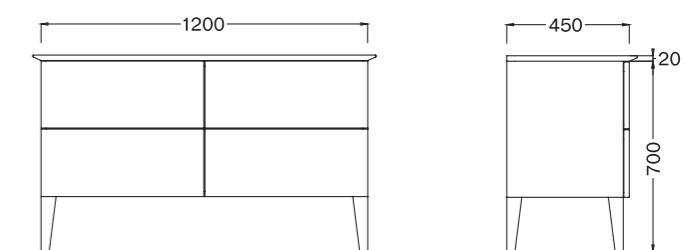

DESCRIZIONE / DESCRIPTION	Mobile bagno in quercia antica con quattro cassetti con intarsio a coda di rondine. Predisposizione per foro sifone.	Antique oak bathroom cabinet with four drawers with dovetail inlay. Siphon hole pre set-up.
APERTURA / DRAWER OPENING	frontale, push-pull	frontal, push-pull
TOP / CABINET TOP	• pietra lavica maiolicata con bordo zeppa di spessore 2 cm	• hand-painted lava stone with wedge edge and 2 cm thickness
PIEDINI / FEET	• quercia antica • conici in alluminio	• antique oak • aluminum conical feet
FINITURE LEGNO / WOOD FINISHINGS	naturale / natural sbiancata / bleached wengé	
FINITURE PIEDINI ALLUMINIO / ALUMINUM FEET FINISHINGS	bianco opaco / matte white RAL 9003 avorio / ivory RAL 1013 grigio grafite / graphite grey RAL 7016 nuvola / cloud DOMIZIANI COLOR marrone / brown DOMIZIANI COLOR	
MISURE / SIZES	PREZZI / PRICES	
50x90 cm, h 70 cm	4.600,00 €	
50x120 cm, h 70 cm	5.200,00 €	

per i decori dei piani in pietra, andare a pag 168-173 / find stone top patterns at p 168-173

prodotto customizzabile nelle dimensioni, finiture e decori / product available in custom sizes, finishings and patterns