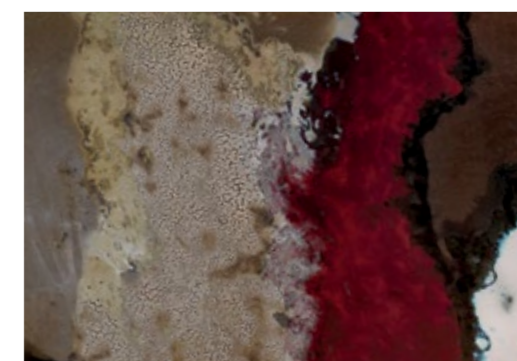

COD 153

FINITURE DISPONIBILI SOLO PER /
FINISHINGS AVAILABLE ONLY FOR

Fontana
Pedra
top / tops