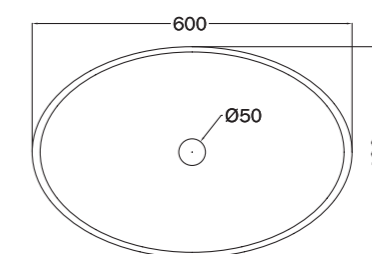

MISURA / SIZE

44x44 cm, h 12 cm

PREZZO/ PRICE

1.000,00 €

per i decori dei lavabi, andare a pag 160-167 / find washbasins patterns at p 160-167

prodotto customizzabile nelle dimensioni, finiture e decori / product available in custom sizes, finishings and patterns