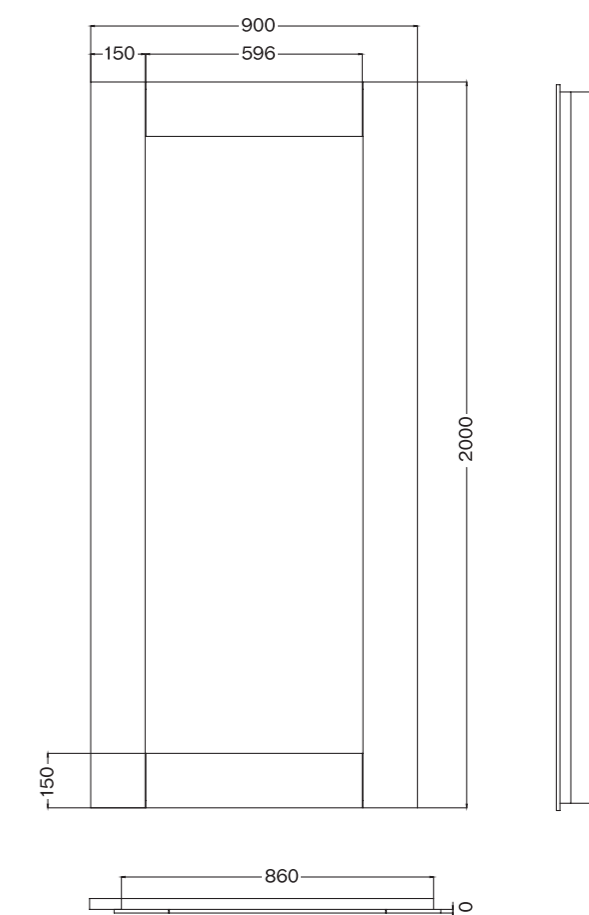

DESCRIZIONE / DESCRIPTION

Specchiere in pietra lavica
maiolicata o legno complete di
staffa in acciaio inox AISI 304 e
supporto a muro.

Wall mirrors made of hand-
painted lava stone or wood, with
AISI 304 stainless steel support
and wall bracket.

FISSAGGIO / FIXING

Su lastra di acciaio inox AISI 304
o su pannello in legno.

On AISI 304 stainless steel plate
or wooden board.

ILLUMINAZIONE / LIGHTING

Strip led IP65 19 W al ml 4000k;
alimentatore; trasformatore
220/24V; presa italiana EU/CEE.

Led strip, IP65, 19 W, 4000k;
with charger; transformer
220/24V; Italian socket EU/EEC.

MISURE / SIZES	PREZZI / PRICES	MISURE / SIZES	PREZZI / PRICES	MISURE / SIZES	PREZZI / PRICES	MISURE / SIZES	PREZZI / PRICES
60x80 cm	1.400,00 €	70x150 cm	2.700,00 €	90x80 cm	1.900,00 €	100x200 cm	3.800,00 €
60x100 cm	1.600,00 €	70x180 cm	2.900,00 €	90x120 cm	2.600,00 €	100x240 cm	4.400,00 €
60x120 cm	1.800,00 €	70x200 cm	3.000,00 €	90x150 cm	2.900,00 €	120x240 cm	5.800,00 €
60x150 cm	2.000,00 €	70x240 cm	3.500,00 €	90x180 cm	3.200,00 €	150x240 cm	7.800,00 €
60x180 cm	2.200,00 €	80x100 cm	1.900,00 €	90x200 cm	3.200,00 €	200x300 cm	10.800,00 €
60x200 cm	2.800,00 €	80x120 cm	2.200,00 €	90x240 cm	3.600,00 €	200x400 cm	12.800,00 €
60x240 cm	3.300,00 €	80x150 cm	2.600,00 €	100x80 cm	2.000,00 €		
70x80 cm	1.900,00 €	80x180 cm	3.000,00 €	100x120 cm	2.700,00 €		
70x100 cm	2.100,00 €	80x200 cm	3.500,00 €	100x150 cm	3.000,00 €		
70x120 cm	2.400,00 €	80x240 cm	4.000,00 €	100x180 cm	3.300,00 €		

per i decori delle specchiere, andare a pag 168-173 / find mirror patterns at p 168-173

supporto a muro pag 143 / wall mirror bracket at p 143