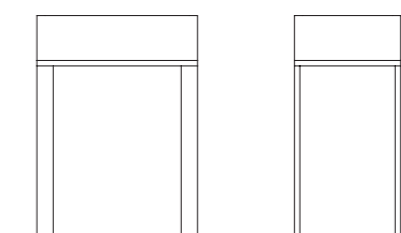

PREZZI / SIZES

3.000,00 €

3.500,00 €

4.300,00 €

5.000,00 €

per i decori dei piani in pietra, andare a pag 168-173 / find stone top patterns at p 168-173

prodotto customizzabile nelle dimensioni, finiture e decori / product available in custom sizes, finishings and patterns