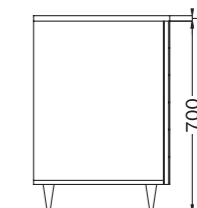

BORDO ZEPPA /
WEDGE EDGE

BORDO DRITTO /
STRAIGHT EDGE

DESCRIZIONE / DESCRIPTION

Mobile bagno in quercia antica realizzato con tavole orizzontali e molatura irregolari. Anta singola verticale. Predisposizione per foro sifone.

Antique oak bathroom cabinet with irregular horizontal grinded boards. Single vertical door. Siphon hole pre set-up.

APERTURA / DRAWER OPENING

frontale, push-pull

frontal, push-pull

TOP / CABINET TOP

• pietra lavica maiolicata con bordo dritto di spessore 2 cm

• hand-painted lava stone with straight edge and 2 cm thickness

PIEDINI / FEET

• quercia antica
• conici in alluminio

• antique oak
• aluminum conical feet

FINITURE LEGNO / WOOD FINISHINGS

naturale /
natural

sbiancata /
bleached

wengé

FINITURE PIEDINI ALLUMINIO /
ALUMINUM FEET FINISHINGS

bianco opaco /
matte white
RAL 9003

avorio / ivory
RAL 1013

grigio grafite /
graphite grey
RAL 7016

nuvola / cloud
DOMIZIANI
COLOR

marrone /
brown
DOMIZIANI
COLOR

MISURA / SIZE

50x50 cm, h 70 cm

PREZZO / PRICE

3.000,00 €

per i decori dei piani in pietra, andare a pag 168-173 / find stone top patterns at p 168-173

prodotto customizzabile nelle dimensioni, finiture e decori / product available in custom sizes, finishings and patterns