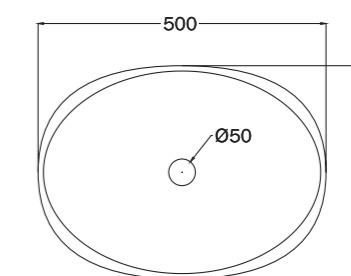

DESCRIZIONE / DESCRIPTION

Lavabo in argilla bianca realizzato interamente a mano e cotto in forno a 1000 °C. White clay washbasin completely handmade and fired in kiln at 1000°C.

MISURE / SIZES

PREZZI / PRICES

40x30 cm, h 15/20 cm

1.000,00 €

50x40 cm, h 18/23 cm

1.200,00 €

60x45 cm, h 20/25 cm

1.500,00 €

per i decori dei lavabi, andare a pag 160-167 / find washbasins patterns at p 160-167

prodotto customizzabile nelle dimensioni, finiture e decori / product available in custom sizes, finishings and patterns