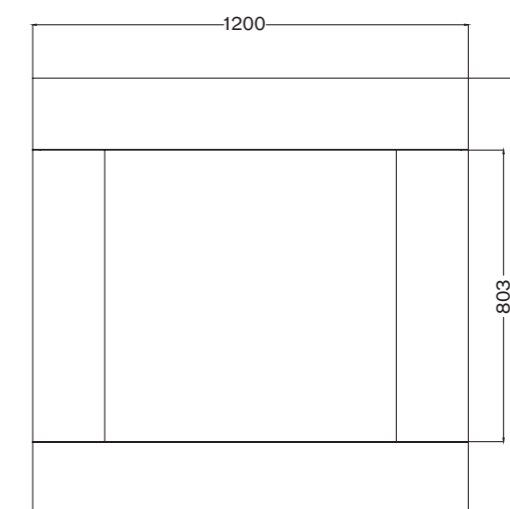

DESCRIZIONE / DESCRIPTION

Specchiere in pietra lavica
maiolicata o legno complete di
staffa in acciaio inox AISI 304 e
supporto a muro.

Wall mirrors made of hand-
painted lava stone or wood, with
AISI 304 stainless steel support
and wall bracket.

FISSAGGIO / FIXING

Su lastra di acciaio inox AISI 304,
spessore 1 cm (senza led),
4 Cm (con led).

On AISI 304 stainless steel plate,
thickness 1 cm (without led), 4
cm (with led).

ILLUMINAZIONE / LIGHTING

Strip led IP65 19 W al ml 4000k;
alimentatore; trasformatore
220/24V; presa italiana EU/CEE.

Led strip, IP65, 19 W, 4000k;
with charger; transformer
220/24V; Italian socket EU/EEC.

MISURE / SIZES monolite	PREZZI / PRICES con led / with led
40x40 cm	900,00 €
50x50 cm	1.100,00 €
60x60 cm	1.200,00 €
70x70 cm	1.600,00 €
80x80 cm	1.800,00 €
90x90 cm	2.200,00 €
100x100 cm	2.400,00 €
110x110 cm	2.900,00 €

MISURE / SIZES quattro pz / four pcs	PREZZI / PRICES con led / with led
120x120 cm	3.600,00 €
130x130 cm	4.100,00 €
140x140 cm	4.600,00 €
150x150 cm	5.100,00 €
160x160 cm	5.600,00 €
180x180 cm	6.600,00 €
200x200 cm	7.600,00 €

per i decori delle specchiere, andare a pag 168-173 / find mirror patterns at p 168-173

supporto a muro pag 143 / wall mirror bracket at p 143