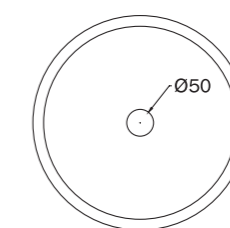

ø 45 cm, h 18 cm

PREZZO / PRICE

1.200,00 €

per i decori dei lavabi, andare a pag 160-167 / find washbasins patterns at p 160-167

prodotto customizzabile nelle dimensioni, finiture e decori / product available in custom sizes, finishings and patterns