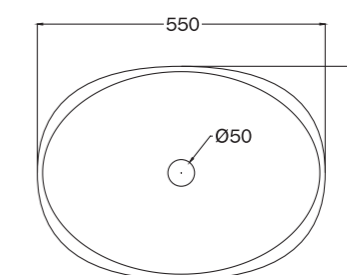

DESCRIZIONE / DESCRIPTION

Lavabo in argilla bianca realizzato interamente a mano e cotto in forno a 1000 °C. White clay washbasin completely handmade and fired in kiln at 1000°C.

MISURA / SIZE

42x55 cm, h 38/40 cm

PREZZO / PRICE

2.200,00 €

per i decori dei lavabi, andare a pag 160-167 / find washbasins patterns at p 160-167

prodotto customizzabile nelle dimensioni, finiture e decori / product available in custom sizes, finishings and patterns