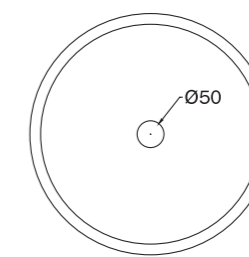

DESCRIZIONE / DESCRIPTION

Lavabo in argilla bianca
realizzato interamente a mano.
Cottura in forno per ceramica
a 1.000°C.

Completely handmade white clay
washbasin.
Fired in kiln at 1.000°C.

MISURA / SIZE

ø 45 cm, h 13/15 cm

PREZZO / PRICE

1.000,00 €

per i decori dei lavabi, andare a pag 160-167 / find washbasins patterns at p 160-167

prodotto customizzabile nelle dimensioni, finiture e decori / product available in custom sizes, finishings and patterns