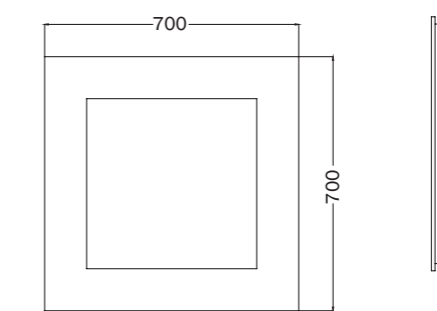

DESCRIZIONE / DESCRIPTION

Specchiere in pietra lavica
maiolicata o legno complete di
staffa in acciaio inox AISI 304 e
supporto a muro.

Wall mirrors made of hand-
painted lava stone or wood, with
AISI 304 stainless steel support
and wall bracket.

FISSAGGIO / FIXING

Su lastra di acciaio inox AISI 304,
spessore 1 cm (senza led),
4 Cm (con led).

On AISI 304 stainless steel plate,
thickness 1 cm (without led), 4
cm (with led).

ILLUMINAZIONE / LIGHTING

Strip led IP65 19 W al ml 4000k;
alimentatore; trasformatore
220/24V; presa italiana EU/CEE.

Led strip, IP65, 19 W, 4000k;
with charger; transformer
220/24V; Italian socket EU/EEC.

MISURE / SIZES monolite	PREZZI / PRICES con led / with led
40x40 cm	900,00 €
50x50 cm	1.100,00 €
60x60 cm	1.200,00 €
70x70 cm	1.600,00 €
80x80 cm	1.800,00 €
90x90 cm	2.200,00 €
100x100 cm	2.400,00 €
110x110 cm	2.900,00 €

MISURE / SIZES quattro pz / four pcs	PREZZI / PRICES con led / with led
120x120 cm	3.600,00 €
130x130 cm	4.100,00 €
140x140 cm	4.600,00 €
150x150 cm	5.100,00 €
160x160 cm	5.600,00 €
180x180 cm	6.600,00 €
200x200 cm	7.600,00 €

per i decori delle specchiere, andare a pag 168-173 / find mirror patterns at p 168-173

supporto a muro pag 143 / wall mirror bracket at p 143