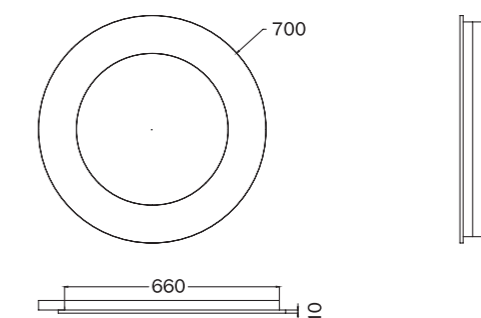

quattro pz / four pcs