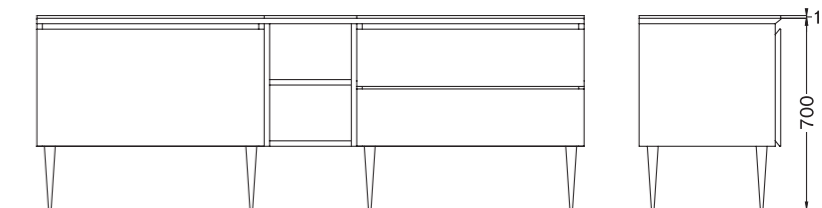

6.200,00 €

47x300 cm, h 70 cm

8.000,00 €

per i decori dei piani in pietra, andare a pag 168-173 / find stone top patterns at p 168-173

prodotto customizzabile nelle dimensioni, finiture e decori / product available in custom sizes, finishings and patterns