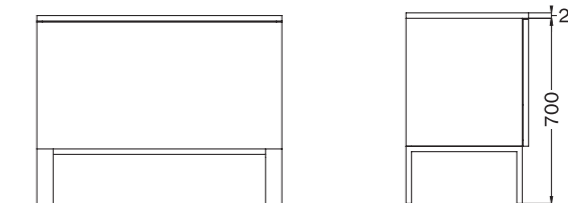

BORDO ZEPPA /
WEDGE EDGE

BORDO DRITTO /
STRAIGHT EDGE

DESCRIZIONE / DESCRIPTION

Mobile bagno in quercia antica con un cassetto verticale con intarsio a coda di rondine.

Antique oak bathroom cabinet with one vertical drawer with dovetail inlay.

APERTURA / DRAWER OPENING

frontale, push-pull

frontal, push-pull

TOP / CABINET TOP

• pietra lavica maiolicata con bordo dritto di spessore 2 cm

• hand-painted lava stone with straight edge and 2 cm thickness

PIEDINI / FEET

• quercia antica
• conici in alluminio

• antique oak
• aluminum conical feet

FINITURE LEGNO / WOOD FINISHINGS

naturale /
natural

sbiancata /
bleached

wengé

FINITURE PIEDINI ALLUMINIO /
ALUMINUM FEET FINISHINGS

bianco opaco /
matte white
RAL 9003

avorio / ivory
RAL 1013

grigio grafite /
graphite grey
RAL 7016

nuvola / cloud
DOMIZIANI
COLOR

marrone /
brown
DOMIZIANI
COLOR

MISURE / SIZES

PREZZI / PRICES

45x60 cm, h 70 cm

3.300,00 €

45x90 cm, h 70 cm

4.000,00 €

45x120 cm, h 70 cm

4.700,00 €

per i decori dei piani in pietra, andare a pag 168-173 / find stone top patterns at p 168-173

prodotto customizzabile nelle dimensioni, finiture e decori / product available in custom sizes, finishings and patterns