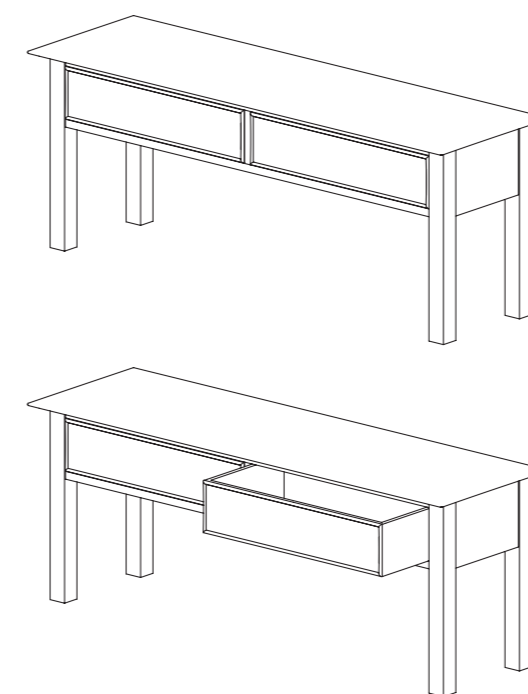

MISURA / SIZE

200x52 cm, h 68 cm

PREZZO / PRICE

9.000,00 €

per i decori dei piani in pietra, andare a pag 168-173 / find stone top patterns at p 168-173

prodotto customizzabile nelle dimensioni, finiture e decori / product available in custom sizes, finishings and patterns