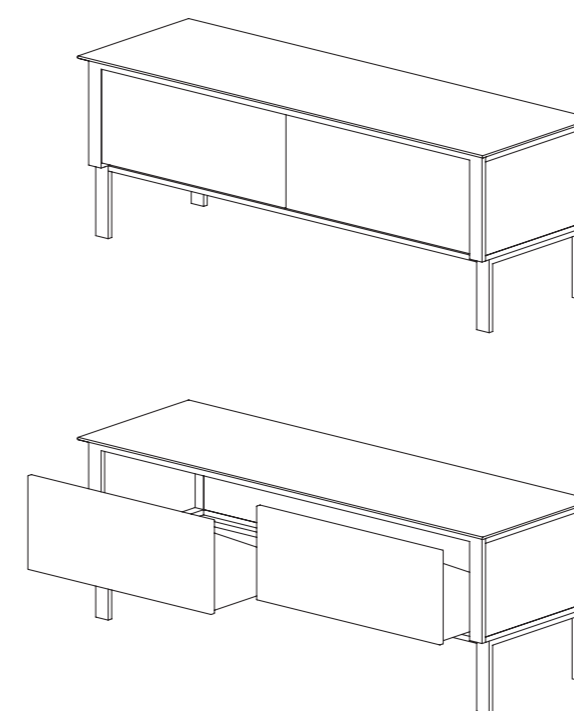

DESCRIZIONE / DESCRIPTION

Mobile bagno in quercia antica con struttura in acciaio inox AISI 304 verniciato con polveri epossidiche, con due cassettoni orizzontali con intarsio a coda di rondine e top in pietra lavica maiolicata con bordo zeppa di spessore 2 cm. Predisposizione per foro sifone.

Antique oak bathroom cabinet with powder coated AISI 304 stainless steel structure, two horizontal big drawers, with dovetail inlay and a hand-painted lava stone top with wedge edge and 2 cm thickness. Siphon hole pre set-up.

APERTURA / DRAWER OPENING

frontale, push-pull

frontal, push-pull

TOP / CABINET TOP

• pietra lavica maiolicata con bordo zeppa di spessore 2 cm

• hand-painted lava stone with wedge edge and 2 cm thickness

FINITURE LEGNO / WOOD FINISHINGS

naturale / natural

sbiancata / bleached

wengé

COLORI STRUTTURA INOX / STAINLESS STEEL STRUCTURE COLOURS

bianco opaco / matte white RAL 9003

avorio / ivory RAL 1013

grigio grafite / graphite grey RAL 7016

nuvola / cloud DOMIZIANI COLOR

marrone / brown DOMIZIANI COLOR

MISURE / SIZES

PREZZI / PRICES

60x90 cm, h 70 cm

7.000,00 €

60x120 cm, h 70 cm

8.000,00 €

60x190 cm, h 70 cm

9.000,00 €

per i decori dei piani in pietra, andare a pag 168-173 / find stone top patterns at p 168-173

prodotto customizzabile nelle dimensioni, finiture e decori / product available in custom sizes, finishings and patterns