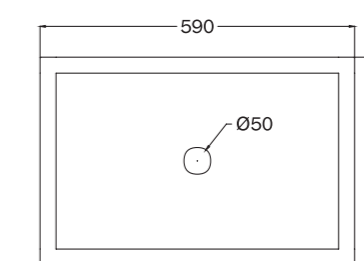

DESCRIZIONE / DESCRIPTION

Lavabo in pietra lavica maiolicata lavorato in massello con macchina waterjet dipinto a mano. Washbasin made of a block of hand-painted lava stone cut with waterjet machine.

MISURE / SIZES

59x39 cm, h 16,5 cm

PREZZO / PRICE

2.200,00 €

per i decori dei lavabi, andare a pag 168-173 / find washbasins patterns at p 168-173

prodotto customizzabile nelle dimensioni, finiture e decori / product available in custom sizes, finishings and patterns