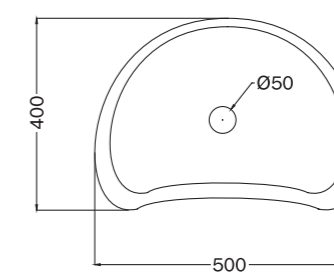

ø 40 cm, h 20 cm

PREZZO / PRICE

1.200,00 €

per i decori dei lavabi, andare a pag 160-167 / find washbasins patterns at p 160-167

prodotto customizzabile nelle dimensioni, finiture e decori / product available in custom sizes, finishings and patterns