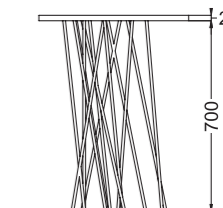

BORDO ZEPPA /
WEDGE EDGE

BORDO DRITTO /
STRAIGHT EDGE

DESCRIZIONE / DESCRIPTION

Mobile bagno con struttura in acciaio inox AISI 304 verniciato con polveri epossidiche e top in pietra lavica maiolicata o in quercia antica. Predisposizione per foro sifone.

Bathroom cabinet with powder coated AISI 304 stainless steel structure and top in hand-painted lava stone or antique oak top. Siphon hole pre set-up.

TOP / CABINET TOP

- pietra lavica maiolicata con bordo dritto di spessore 2 cm
- quercia antica di spessore 5 cm

- hand-painted lava stone with straight edge and 2 cm thickness
- antique oak 5 cm thickness

COLORI STRUTTURA INOX /
STAINLESS STEEL STRUCTURE COLOURS

bianco opaco /
matte white
RAL 9003

avorio / ivory
RAL 1013

grigio grafite /
graphite grey
RAL 7016

nuvola / cloud
DOMIZIANI
COLOR

marrone /
brown
DOMIZIANI
COLOR

MISURE / SIZES

55x90 cm, h 70 cm

55x110 cm, h 70 cm

55x130 cm, h 70 cm

55x150 cm, h 70 cm

PREZZI / SIZES

3.000,00 €

3.500,00 €

4.300,00 €

5.000,00 €

per i decori dei piani in pietra, andare a pag 168-173 / find stone top patterns at p 168-173

prodotto customizzabile nelle dimensioni, finiture e decori / product available in custom sizes, finishings and patterns