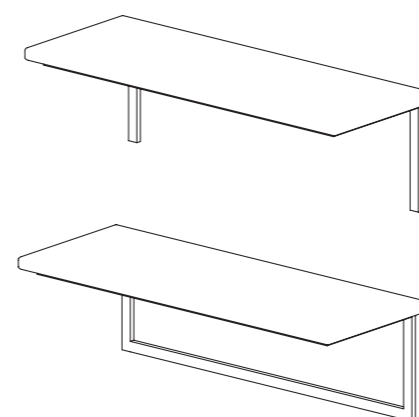

BORDO ZEPPA /
WEDGE EDGE

BORDO DRITTO /
STRAIGHT EDGE

DESCRIZIONE / DESCRIPTION

Mobile bagno sospeso con struttura in acciaio inox AISI 304 verniciato con polveri epossidiche e top in pietra lavica maiolicata o in quercia antica.

Hanging bathroom cabinet with powder coated AISI 304 stainless steel structure and hand-painted lava stone or antique oak top.

TOP / CABINET TOP

- pietra lavica maiolicata con bordo dritto di spessore 2 cm
- quercia antica spessore 5 cm

- hand-painted lava stone with straight edge and 2 cm thickness
- 5 cm thickness antique oak

FINITURE LEGNO / WOOD FINISHINGS

naturale /
natural

sbiancata /
bleached

wengé

COLORI STRUTTURA INOX /
STAINLESS STEEL STRUCTURE COLOURS

bianco opaco /
matte white
RAL 9003

avorio / ivory
RAL 1013

grigio grafite /
graphite grey
RAL 7016

nuvola / cloud
DOMIZIANI
COLOR

marrone /
brown
DOMIZIANI
COLOR

MISURE / SIZES

PREZZI / PRICES

50x50 cm, h 47 cm	1.900,00 €
50x80 cm, h 47 cm	2.300,00 €
50x110 cm, h 47 cm	2.500,00 €
50x140 cm, h 47 cm	2.700,00 €
50x190 cm, h 47 cm	3.100,00 €

per i decori dei piani in pietra, andare a pag 168-173 / find stone top patterns at p 168-173

prodotto customizzabile nelle dimensioni, finiture e decori / product available in custom sizes, finishings and patterns