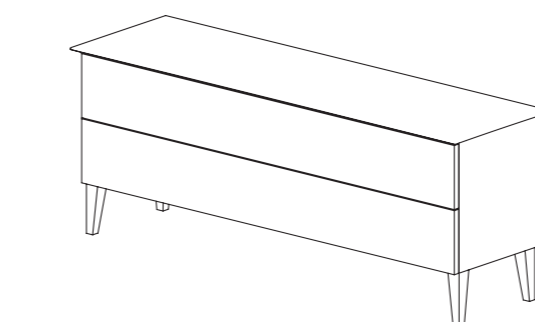

BORDO ZEPPA /
WEDGE EDGE

BORDO DRITTO /
STRAIGHT EDGE

DESCRIZIONE / DESCRIPTION

Mobile bagno in quercia antica con due cassettoni orizzontali con intarsio a coda di rondine. Predisposizione per foro sifone.

Antique oak bathroom cabinet with two big horizontal drawers with dovetail inlay. Siphon hole pre set-up.

APERTURA / DRAWER OPENING

frontale, push-pull

frontal, push-pull

TOP / CABINET TOP

• pietra lavica maiolicata con bordo zeppa di spessore 2 cm

• hand-painted lava stone with wedge edge and 2 cm thickness

PIEDINI / FEET

• quercia antica
• conici in alluminio

• antique oak
• aluminum conical feet

FINITURE LEGNO / WOOD FINISHINGS

naturale /
natural

sbiancata /
bleached

wengé

FINITURE PIEDINI ALLUMINIO /
ALUMINUM FEET FINISHINGS

bianco opaco /
matte white
RAL 9003

avorio / ivory
RAL 1013

grigio grafite /
graphite grey
RAL 7016

nuvola / cloud
DOMIZIANI
COLOR

marrone /
brown
DOMIZIANI
COLOR

MISURE / SIZES

PREZZI / PRICES

50x60 cm, h 70 cm	3.500,00 €
50x90 cm, h 70 cm	4.400,00 €
50x120 cm, h 70 cm	5.100,00 €
50x180 cm, h 70 cm	6.200,00 €

per i decori dei piani in pietra, andare a pag 168-173 / find stone top patterns at p 168-173

prodotto customizzabile nelle dimensioni, finiture e decori / product available in custom sizes, finishings and patterns