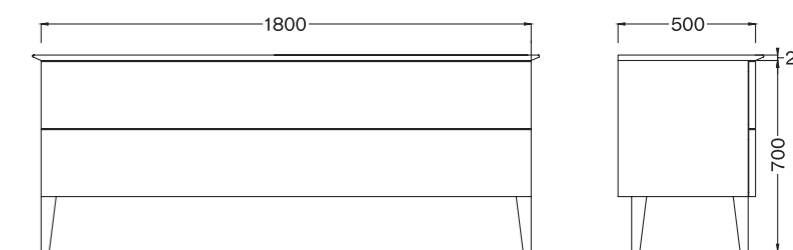

BORDO ZEPPA /
WEDGE EDGE

BORDO DRITTO /
STRAIGHT EDGE

DESCRIZIONE / DESCRIPTION

Mobile bagno in quercia antica con due cassettoni orizzontali con intarsio a coda di rondine. Predisposizione per foro sifone.

Antique oak bathroom cabinet with two big horizontal drawers with dovetail inlay. Siphon hole pre set-up.

APERTURA / DRAWER OPENING

frontale, push-pull

frontal, push-pull

TOP / CABINET TOP

• pietra lavica maiolicata con bordo zeppa di spessore 2 cm

• hand-painted lava stone with wedge edge and 2 cm thickness

PIEDINI / FEET

• quercia antica
• conici in alluminio

• antique oak
• aluminum conical feet

FINITURE LEGNO / WOOD FINISHINGS

naturale /
natural

sbiancata /
bleached

wengé

FINITURE PIEDINI ALLUMINIO /
ALUMINUM FEET FINISHINGS

bianco opaco /
matte white
RAL 9003

avorio / ivory
RAL 1013

grigio grafite /
graphite grey
RAL 7016

nuvola / cloud
DOMIZIANI
COLOR

marrone /
brown
DOMIZIANI
COLOR

MISURE / SIZES

PREZZI / PRICES

50x60 cm, h 70 cm	3.500,00 €
50x90 cm, h 70 cm	4.400,00 €
50x120 cm, h 70 cm	5.100,00 €
50x180 cm, h 70 cm	6.200,00 €

per i decori dei piani in pietra, andare a pag 168-173 / find stone top patterns at p 168-173

prodotto customizzabile nelle dimensioni, finiture e decori / product available in custom sizes, finishings and patterns