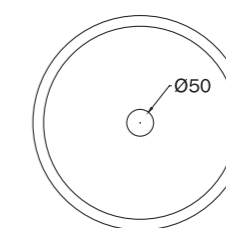

ø 38 cm, h 25 cm

PREZZO / PRICE

1.200,00 €

per i decori dei lavabi, andare a pag 160-167 / find washbasins patterns at p 160-167

prodotto customizzabile nelle dimensioni, finiture e decori / product available in custom sizes, finishings and patterns