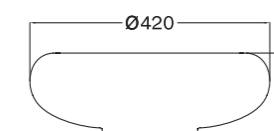

DESCRIZIONE / DESCRIPTION

Lavabo in argilla bianca
realizzato interamente a mano.
Cottura in forno per ceramica
a 1.000°C.

Completely handmade white clay
washbasin.
Fired in kiln at 1.000°C.

MISURA / SIZE

ø 42 cm, h 13/15 cm

PREZZO / PRICE

1.000,00 €

per i decori dei lavabi, andare a pag 160-167 / find washbasins patterns at p 160-167

prodotto customizzabile nelle dimensioni, finiture e decori / product available in custom sizes, finishings and patterns