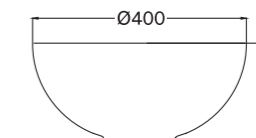

DESCRIZIONE / DESCRIPTION

Lavabo in argilla bianca
realizzato interamente a mano.
Cottura in forno per ceramica
a 1.000°C.

Completely handmade white clay
washbasin.
Fired in kiln at 1.000°C.

MISURA / SIZE

ø 40 cm, h 20 cm

PREZZO / PRICE

1.200,00 €

per i decori dei lavabi, andare a pag 160-167 / find washbasins patterns at p 160-167

prodotto customizzabile nelle dimensioni, finiture e decori / product available in custom sizes, finishings and patterns