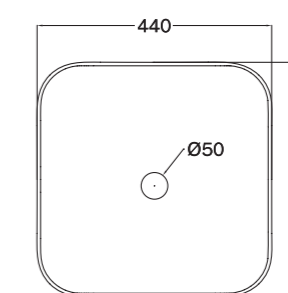

MISURA / SIZE

ø 42 cm, h 19 cm

PREZZO/ PRICE

1.000,00 €

per i decori dei lavabi, andare a pag 160-167 / find washbasins patterns at p 160-167

prodotto customizzabile nelle dimensioni, finiture e decori / product available in custom sizes, finishings and patterns