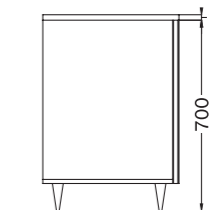

marrone /
brown
DOMIZIANI
COLOR

MISURA / SIZE

50x50 cm, h 70 cm

PREZZO / PRICE

3.000,00 €

per i decori dei piani in pietra, andare a pag 168-173 / find stone top patterns at p 168-173

prodotto customizzabile nelle dimensioni, finiture e decori / product available in custom sizes, finishings and patterns