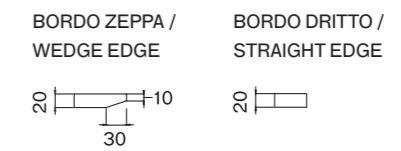

DESCRIZIONE / DESCRIPTION	Mobile bagno in quercia antica con quattro cassetti con intarsio a coda di rondine. Predisposizione per foro sifone.	Antique oak bathroom cabinet with four drawers with dovetail inlay. Siphon hole pre set-up.
APERTURA / DRAWER OPENING	frontale, push-pull	frontal, push-pull
TOP / CABINET TOP	• pietra lavica maiolicata con bordo zeppa di spessore 2 cm	• hand-painted lava stone with wedge edge and 2 cm thickness
PIEDINI / FEET	• quercia antica • conici in alluminio	• antique oak • aluminum conical feet
FINITURE LEGNO / WOOD FINISHINGS	naturale / natural sbiancata / bleached wengé	
FINITURE PIEDINI ALLUMINIO / ALUMINUM FEET FINISHINGS	bianco opaco / matte white RAL 9003 avorio / ivory RAL 1013 grigio grafite / graphite grey RAL 7016 nuvola / cloud DOMIZIANI COLOR marrone / brown DOMIZIANI COLOR	
MISURE / SIZES	PREZZI / PRICES	
50x90 cm, h 70 cm	4.600,00 €	
50x120 cm, h 70 cm	5.200,00 €	

per i decori dei piani in pietra, andare a pag 168-173 / find stone top patterns at p 168-173

prodotto customizzabile nelle dimensioni, finiture e decori / product available in custom sizes, finishings and patterns