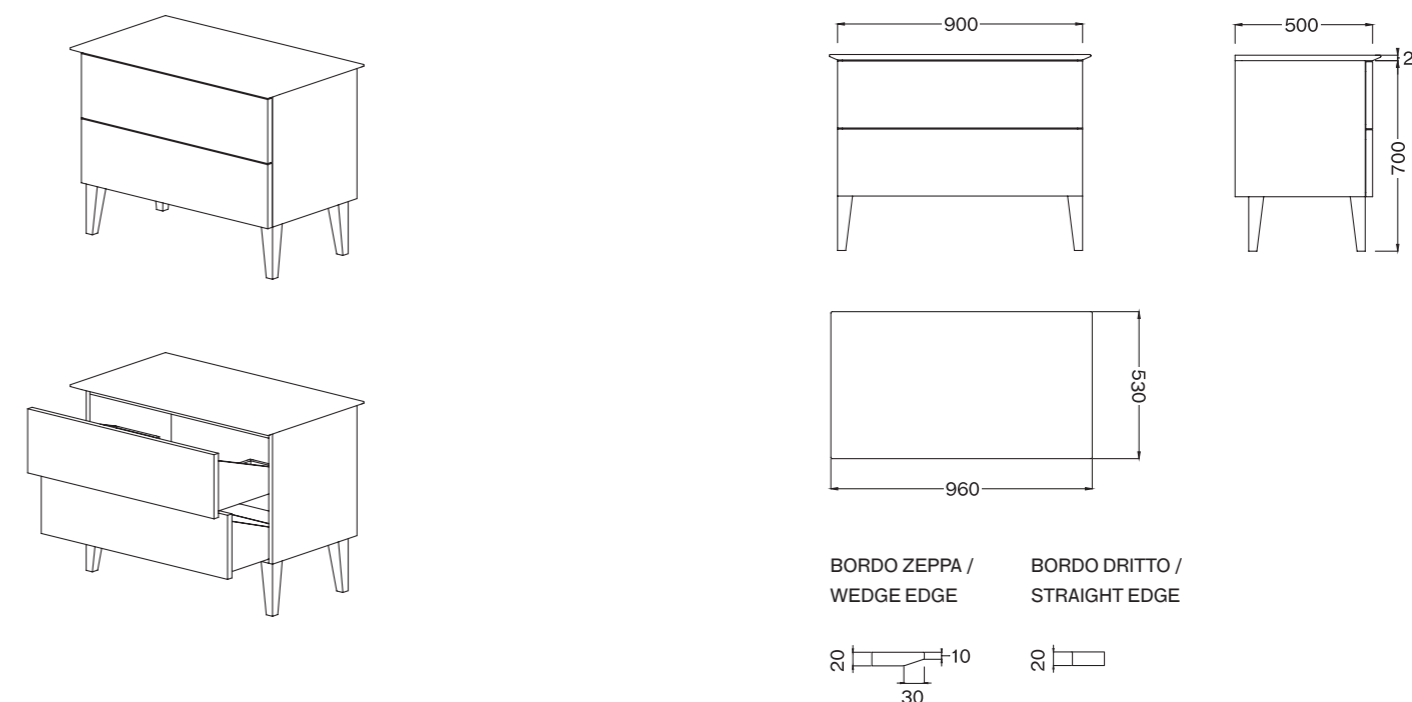

DESCRIZIONE / DESCRIPTION	Mobile bagno in quercia antica con due cassetti verticali con intarsio a coda di rondine. Predisposizione per foro sifone.	Antique oak bathroom cabinet with two vertical drawers with dovetail inlay. Siphon hole pre set-up.
APERTURA / DRAWER OPENING	frontale, push-pull	frontal, push-pull
TOP / CABINET TOP	• pietra lavica maiolicata con bordo zeppa di spessore 2 cm	• hand-painted lava stone with wedge edge and 2 cm thickness
PIEDINI / FEET	• quercia antica • conici in alluminio	• antique oak • aluminum conical feet
FINITURE LEGNO / WOOD FINISHINGS	naturale / natural sbiancata / bleached wengé	
FINITURE PIEDINI ALLUMINIO / ALUMINUM FEET FINISHINGS	bianco opaco / matte white RAL 9003 avorio / ivory RAL 1013 grigio grafite / graphite grey RAL 7016 nuvola / cloud DOMIZIANI COLOR marrone / brown DOMIZIANI COLOR	
MISURE / SIZES	PREZZI / PRICES	
50x90 cm, h 70 cm	4.600,00 €	
50x120 cm, h 70 cm	5.200,00 €	

per i decori dei piani in pietra, andare a pag 168-173 / find stone top patterns at p 168-173

prodotto customizzabile nelle dimensioni, finiture e decori / product available in custom sizes, finishings and patterns