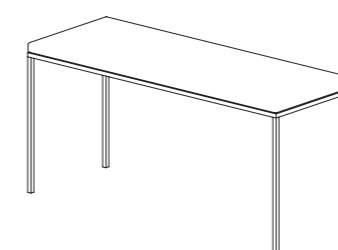

3.300,00 €

45x90 cm, h 70 cm

4.000,00 €

45x120 cm, h 70 cm

4.700,00 €

per i decori dei piani in pietra, andare a pag 168-173 / find stone top patterns at p 168-173

prodotto customizzabile nelle dimensioni, finiture e decori / product available in custom sizes, finishings and patterns

BORDO ZEPPA /
WEDGE EDGE

BORDO DRITTO /
STRAIGHT EDGE

DESCRIZIONE / DESCRIPTION

Mobile bagno con struttura in acciaio inox AISI 304 verniciato con polveri epossidiche e top in pietra lavica maiolicata o in quercia antica. Sezione gamba: 20x20 mm.