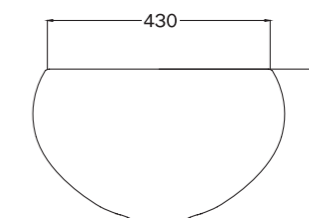

DESCRIZIONE / DESCRIPTION

Lavabo in argilla bianca
realizzato interamente a mano.
Cottura in forno per ceramica
a 1.000°C.

Completely handmade white clay
washbasin.
Fired in kiln at 1.000°C.

MISURA / SIZE

ø 43 cm, h 24 cm

PREZZO / PRICE

1.200,00 €

per i decori dei lavabi, andare a pag 160-167 / find washbasins patterns at p 160-167

prodotto customizzabile nelle dimensioni, finiture e decori / product available in custom sizes, finishings and patterns