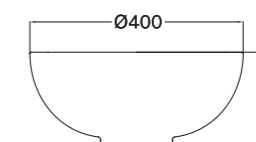

ø 43 cm, h 24 cm

PREZZO / PRICE

1.200,00 €

per i decori dei lavabi, andare a pag 160-167 / find washbasins patterns at p 160-167

prodotto customizzabile nelle dimensioni, finiture e decori / product available in custom sizes, finishings and patterns