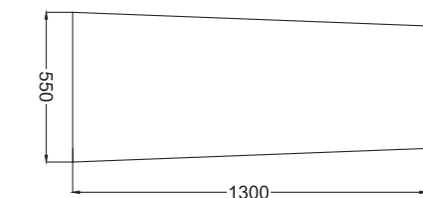

BORDO ZEPPA /
WEDGE EDGE

BORDO DRITTO /
STRAIGHT EDGE

DESCRIZIONE / DESCRIPTION

Mobile bagno con struttura in acciaio inox AISI 304 verniciato con polveri epossidiche e top in pietra lavica maiolicata o in quercia antica. Predisposizione per foro sifone.

Bathroom cabinet with powder coated AISI 304 stainless steel structure and top in hand-painted lava stone or antique oak top. Siphon hole pre set-up.

TOP / CABINET TOP

- pietra lavica maiolicata con bordo dritto di spessore 2 cm
- quercia antica di spessore 5 cm

- hand-painted lava stone with straight edge and 2 cm thickness
- antique oak 5 cm thickness

COLORI STRUTTURA INOX /
STAINLESS STEEL STRUCTURE COLOURS

bianco opaco /
matte white
RAL 9003

avorio / ivory
RAL 1013

grigio grafite /
graphite grey
RAL 7016

nuvola / cloud
DOMIZIANI
COLOR

marrone /
brown
DOMIZIANI
COLOR

MISURE / SIZES

55x90 cm, h 70 cm

55x110 cm, h 70 cm

55x130 cm, h 70 cm

55x150 cm, h 70 cm

PREZZI / SIZES

3.000,00 €

3.500,00 €

4.300,00 €

5.000,00 €

per i decori dei piani in pietra, andare a pag 168-173 / find stone top patterns at p 168-173

prodotto customizzabile nelle dimensioni, finiture e decori / product available in custom sizes, finishings and patterns