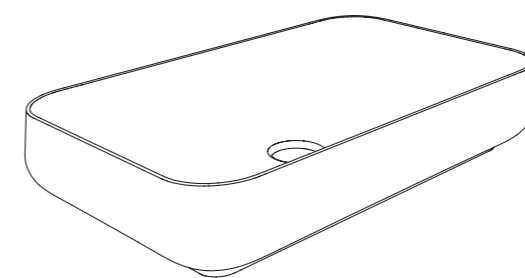

MISURA / SIZE

60x40 cm, h 12 cm

PREZZO/ PRICE

1.200,00 €

per i decori dei lavabi, andare a pag 160-167 / find washbasins patterns at p 160-167

prodotto customizzabile nelle dimensioni, finiture e decori / product available in custom sizes, finishings and patterns