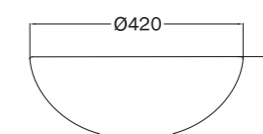

DESCRIZIONE / DESCRIPTION

Lavabo in argilla bianca
realizzato interamente a mano.
Cottura in forno per ceramica
a 1.000°C.

Completely handmade white clay
washbasin.
Fired in kiln at 1.000°C.

MISURA / SIZE

ø 42 cm, h 13/15 cm

PREZZO / PRICE

1.000,00 €

per i decori dei lavabi, andare a pag 160-167 / find washbasins patterns at p 160-167

prodotto customizzabile nelle dimensioni, finiture e decori / product available in custom sizes, finishings and patterns