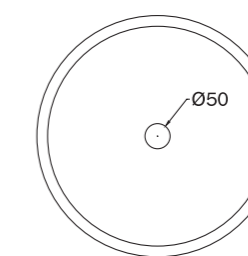

DESCRIZIONE / DESCRIPTION

Lavabo in argilla bianca
realizzato interamente a mano.
Cottura in forno per ceramica
a 1.000°C.

Completely handmade white clay
washbasin.
Fired in kiln at 1.000°C.

MISURA / SIZE

ø 45 cm, h 27 cm

PREZZO / PRICE

1.200,00 €

per i decori dei lavabi, andare a pag 160-167 / find washbasins patterns at p 160-167

prodotto customizzabile nelle dimensioni, finiture e decori / product available in custom sizes, finishings and patterns