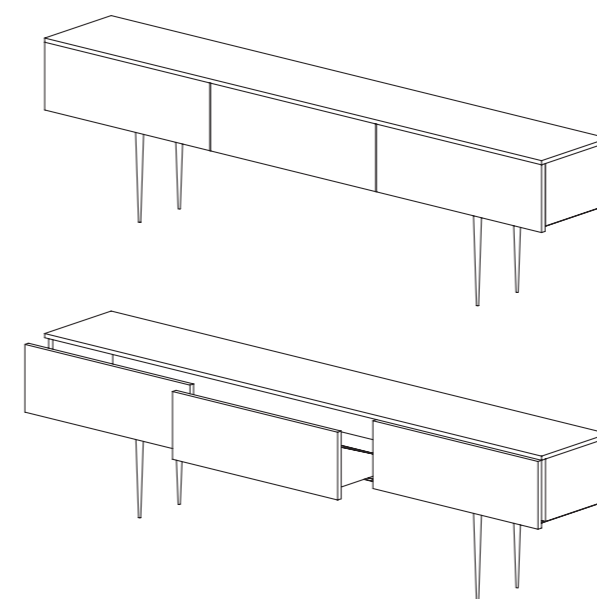

DESCRIZIONE / DESCRIPTION

Mobile bagno in quercia antica con cassettoni orizzontali. Predisposizione per foro sifone.

Antique oak bathroom cabinet with horizontal drawers. Siphon hole pre set-up.

APERTURA / DRAWER OPENING

frontale, push-pull

frontal, push-pull

TOP / CABINET TOP

• pietra lavica maiolicata con bordo dritto di spessore 2 cm

• hand-painted lava stone with straight edge and 2 cm thickness

PIEDINI / FEET

• conici in alluminio

• aluminum conical feet

FINITURE LEGNO / WOOD FINISHINGS

naturale / natural

sbiancato / bleached

wengé

FINITURE PIEDINI ALLUMINIO / ALUMINUM FEET FINISHINGS

bianco opaco / matte white RAL 9003

avorio / ivory RAL 1013

grigio grafite / graphite grey RAL 7016

nuvola / cloud DOMIZIANI COLOR

marrone / brown DOMIZIANI COLOR

MISURE / SIZES

PREZZI / PRICES

47x100 cm, h 70 cm

3.600,00 €

47x200 cm, h 70 cm

6.200,00 €

47x300 cm, h 70 cm

8.000,00 €

per i decori dei piani in pietra, andare a pag 168-173 / find stone top patterns at p 168-173

prodotto customizzabile nelle dimensioni, finiture e decori / product available in custom sizes, finishings and patterns