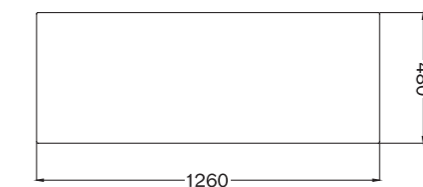

DESCRIZIONE / DESCRIPTION	Mobile bagno in quercia antica con due ante con intarsio a coda di rondine e ripiano interno centrale. Predisposizione per foro sifone.	Antique oak bathroom cabinet that includes two doors with dovetail inlay and central internal shelf. Siphon hole pre set-up.
APERTURA / DRAWER OPENING	frontale, push-pull	frontal, push-pull
TOP / CABINET TOP	• pietra lavica maiolicata con bordo zeppa di spessore 2 cm	• hand-painted lava stone with wedge edge and 2 cm thickness
PIEDINI / FEET	• quercia antica • conici in alluminio	• antique oak • aluminum conical feet
FINITURE LEGNO / WOOD FINISHINGS	naturale / natural sbiancato / bleached wengé	
FINITURE PIEDINI ALLUMINIO / ALUMINUM FEET FINISHINGS	bianco opaco / matte white RAL 9003 avorio / ivory RAL 1013 grigio grafite / graphite grey RAL 7016 nuvola / cloud DOMIZIANI COLOR marrone / brown DOMIZIANI COLOR	
MISURE / SIZES	PREZZI / PRICES	
45x60 cm, h 70 cm	3.200,00 €	
45x90 cm, h 70 cm	4.200,00 €	
45x120 cm, h 70 cm	4.600,00 €	
45x150 cm, h 70 cm	5.300,00 €	
45x180 cm, h 70 cm	6.200,00 €	

per i decori dei piani in pietra, andare a pag 168-173 / find stone top patterns at p 168-173

prodotto customizzabile nelle dimensioni, finiture e decori / product available in custom sizes, finishings and patterns