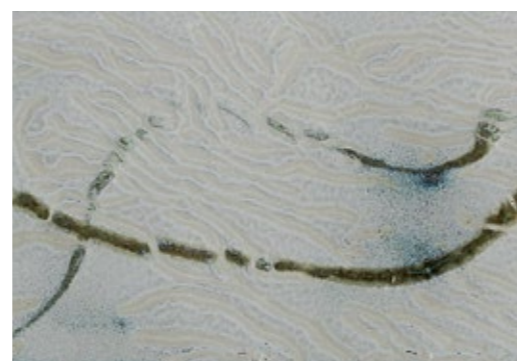

I decori di seguito riportati sono disponibili solo per i prodotti in pietra
The following patterns are available only for stone products

COD 3