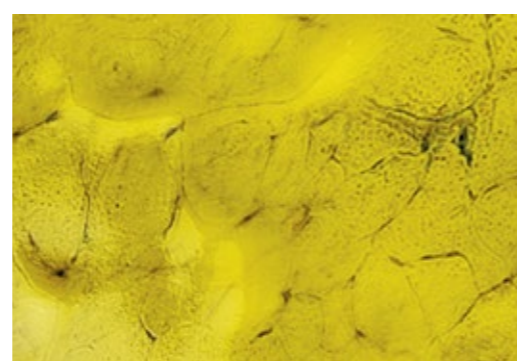

I decori di seguito riportati sono disponibili solo per i prodotti in pietra
The following patterns are available only for stone products

COD 13