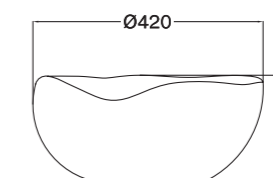

75x45 cm, h 15/19 cm

PREZZI / PRICES

1.800,00 €

2.200,00 €

per i decori dei lavabi, andare a pag xx / find washbasin patterns at p xx

prodotto customizzabile nelle dimensioni, finiture e decori / product available in custom sizes, finishings and patterns