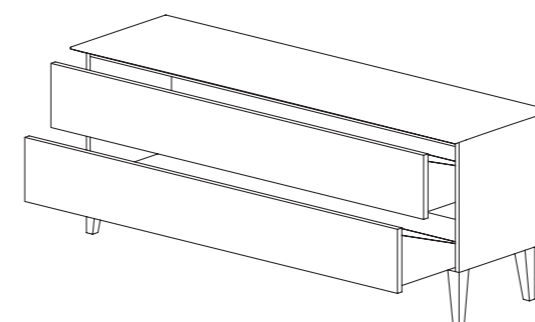

BORDO ZEPPA /
WEDGE EDGE

BORDO DRITTO /
STRAIGHT EDGE

DESCRIZIONE / DESCRIPTION

Mobile bagno in quercia antica con due cassettoni orizzontali con intarsio a coda di rondine. Predisposizione per foro sifone.

Antique oak bathroom cabinet with two big horizontal drawers with dovetail inlay. Siphon hole pre set-up.

APERTURA / DRAWER OPENING

frontale, push-pull

frontal, push-pull

TOP / CABINET TOP

• pietra lavica maiolicata con bordo zeppa di spessore 2 cm

• hand-painted lava stone with wedge edge and 2 cm thickness

PIEDINI / FEET

• quercia antica
• conici in alluminio

• antique oak
• aluminum conical feet

FINITURE LEGNO / WOOD FINISHINGS

naturale /
natural

sbiancata /
bleached

wengé

FINITURE PIEDINI ALLUMINIO /
ALUMINUM FEET FINISHINGS

bianco opaco /
matte white
RAL 9003

avorio / ivory
RAL 1013

grigio grafite /
graphite grey
RAL 7016

nuvola / cloud
DOMIZIANI
COLOR

marrone /
brown
DOMIZIANI
COLOR

MISURE / SIZES

PREZZI / PRICES

50x60 cm, h 70 cm	3.500,00 €
50x90 cm, h 70 cm	4.400,00 €
50x120 cm, h 70 cm	5.100,00 €
50x180 cm, h 70 cm	6.200,00 €

per i decori dei piani in pietra, andare a pag 168-173 / find stone top patterns at p 168-173

prodotto customizzabile nelle dimensioni, finiture e decori / product available in custom sizes, finishings and patterns