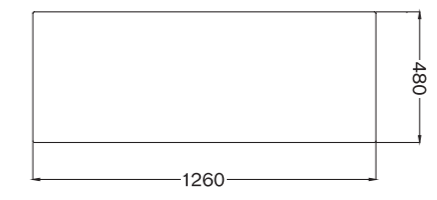

DESCRIZIONE / DESCRIPTION	Mobile bagno in quercia antica con quattro cassetti con intarsio a coda di rondine. Predisposizione per foro sifone.	Antique oak bathroom cabinet with four drawers with dovetail inlay. Siphon hole pre set-up.
APERTURA / DRAWER OPENING	frontale, push-pull	frontal, push-pull
TOP / CABINET TOP	• pietra lavica maiolicata con bordo zeppa di spessore 2 cm	• hand-painted lava stone with wedge edge and 2 cm thickness
PIEDINI / FEET	• quercia antica • conici in alluminio	• antique oak • aluminum conical feet
FINITURE LEGNO / WOOD FINISHINGS	naturale / natural sbiancata / bleached wengé	
FINITURE PIEDINI ALLUMINIO / ALUMINUM FEET FINISHINGS	bianco opaco / matte white RAL 9003 avorio / ivory RAL 1013 grigio grafite / graphite grey RAL 7016 nuvola / cloud DOMIZIANI COLOR marrone / brown DOMIZIANI COLOR	
MISURE / SIZES	PREZZI / PRICES	
50x90 cm, h 70 cm	4.600,00 €	
50x120 cm, h 70 cm	5.200,00 €	

per i decori dei piani in pietra, andare a pag 168-173 / find stone top patterns at p 168-173

prodotto customizzabile nelle dimensioni, finiture e decori / product available in custom sizes, finishings and patterns