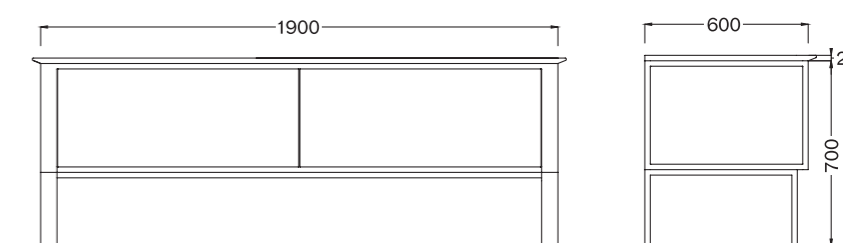

DESCRIZIONE / DESCRIPTION

Mobile bagno in quercia antica con struttura in acciaio inox AISI 304 verniciato con polveri epossidiche, con due cassettoni orizzontali con intarsio a coda di rondine e top in pietra lavica maiolicata con bordo zeppa di spessore 2 cm. Predisposizione per foro sifone.

Antique oak bathroom cabinet with powder coated AISI 304 stainless steel structure, two horizontal big drawers, with dovetail inlay and a hand-painted lava stone top with wedge edge and 2 cm thickness. Siphon hole pre set-up.

APERTURA / DRAWER OPENING

frontale, push-pull

frontal, push-pull

TOP / CABINET TOP

• pietra lavica maiolicata con bordo zeppa di spessore 2 cm

• hand-painted lava stone with wedge edge and 2 cm thickness

FINITURE LEGNO / WOOD FINISHINGS

naturale / natural

sbiancata / bleached

wengé

COLORI STRUTTURA INOX / STAINLESS STEEL STRUCTURE COLOURS

bianco opaco / matte white RAL 9003

avorio / ivory RAL 1013

grigio grafite / graphite grey RAL 7016

nuvola / cloud DOMIZIANI COLOR

marrone / brown DOMIZIANI COLOR

MISURE / SIZES

PREZZI / PRICES

60x90 cm, h 70 cm

7.000,00 €

60x120 cm, h 70 cm

8.000,00 €

60x190 cm, h 70 cm

9.000,00 €

per i decori dei piani in pietra, andare a pag 168-173 / find stone top patterns at p 168-173

prodotto customizzabile nelle dimensioni, finiture e decori / product available in custom sizes, finishings and patterns