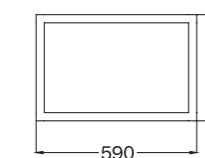

DESCRIZIONE / DESCRIPTION

Lavabo in pietra lavica maiolicata lavorato in massello con macchina waterjet. Supporto in acciaio inox AISI 304 verniciato con polveri epossidiche.

Washbasin made of a block of hand-painted lava stone cut with waterjet machine. Structure in powder coated AISI 304 stainless steel.

COLORI STRUTTURA INOX / STAINLESS STEEL STRUCTURE COLOURS

bianco opaco /
matte white
RAL 9003

avorio / ivory
RAL 1013

grigio grafite /
graphite grey
RAL 7016

nuvola / cloud
DOMIZIANI
COLOR

marrone /
brown
DOMIZIANI
COLOR

MISURA / SIZE

59x39 cm, h 81 cm

PREZZO / PRICE

3.200,00 €

per i decori dei piani in pietra, andare a pag 168-173 / find stone top patterns at p 168-173

prodotto customizzabile nelle dimensioni, finiture e decori / product available in custom sizes, finishings and patterns