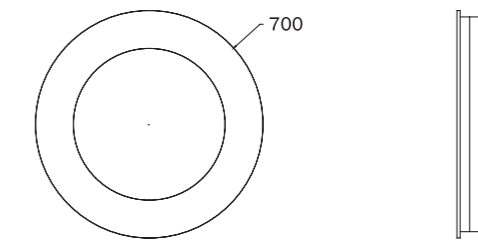

quattro pz / four pcs