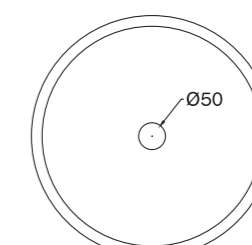

DESCRIZIONE / DESCRIPTION

Lavabo in argilla bianca
realizzato interamente a mano.
Cottura in forno per ceramica
a 1.000°C.

Completely handmade white clay
washbasin.
Fired in kiln at 1.000°C.

MISURA / SIZE

ø 45 cm, h 18 cm

PREZZO / PRICE

1.200,00 €

per i decori dei lavabi, andare a pag 160-167 / find washbasins patterns at p 160-167

prodotto customizzabile nelle dimensioni, finiture e decori / product available in custom sizes, finishings and patterns