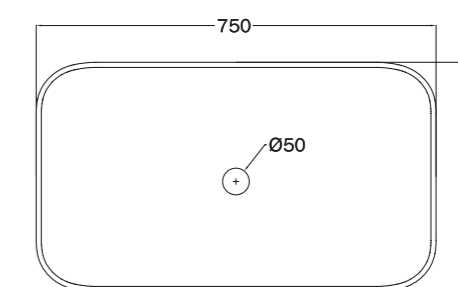

MISURA / SIZE

60x40 cm, h 12 cm

PREZZO/ PRICE

1.200,00 €

per i decori dei lavabi, andare a pag 160-167 / find washbasins patterns at p 160-167

prodotto customizzabile nelle dimensioni, finiture e decori / product available in custom sizes, finishings and patterns