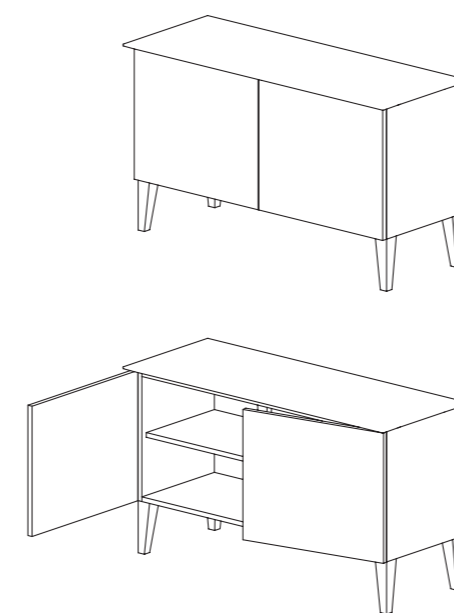

DESCRIZIONE / DESCRIPTION	Mobile bagno in quercia antica con due ante con intarsio a coda di rondine e ripiano interno centrale. Predisposizione per foro sifone.	Antique oak bathroom cabinet that includes two doors with dovetail inlay and central internal shelf. Siphon hole pre set-up.
APERTURA / DRAWER OPENING	frontale, push-pull	frontal, push-pull
TOP / CABINET TOP	• pietra lavica maiolicata con bordo zeppa di spessore 2 cm	• hand-painted lava stone with wedge edge and 2 cm thickness
PIEDINI / FEET	• quercia antica • conici in alluminio	• antique oak • aluminum conical feet
FINITURE LEGNO / WOOD FINISHINGS	naturale / natural sbiancato / bleached wengé	
FINITURE PIEDINI ALLUMINIO / ALUMINUM FEET FINISHINGS	bianco opaco / matte white RAL 9003 avorio / ivory RAL 1013 grigio grafite / graphite grey RAL 7016 nuvola / cloud DOMIZIANI COLOR marrone / brown DOMIZIANI COLOR	
MISURE / SIZES	PREZZI / PRICES	
45x60 cm, h 70 cm	3.200,00 €	
45x90 cm, h 70 cm	4.200,00 €	
45x120 cm, h 70 cm	4.600,00 €	
45x150 cm, h 70 cm	5.300,00 €	
45x180 cm, h 70 cm	6.200,00 €	

per i decori dei piani in pietra, andare a pag 168-173 / find stone top patterns at p 168-173

prodotto customizzabile nelle dimensioni, finiture e decori / product available in custom sizes, finishings and patterns