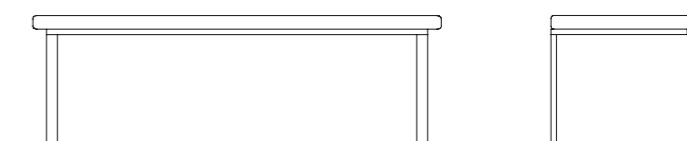

MISURA / SIZE
mobile / cabinet

55x55 cm, h 70 cm

PREZZI / PRICES

3.700,00 €

MISURE / SIZES
specchiera / wall mirror

55x120 cm

55x150 cm

PREZZI / PRICES

BORDO ZEPPA /
WEDGE EDGE

BORDO DRITTO /
STRAIGHT EDGE

DESCRIZIONE / DESCRIPTION

Mobile bagno sospeso con struttura in acciaio inox AISI 304 verniciato con polveri epossidiche e top in pietra lavica maiolicata o in quercia antica.