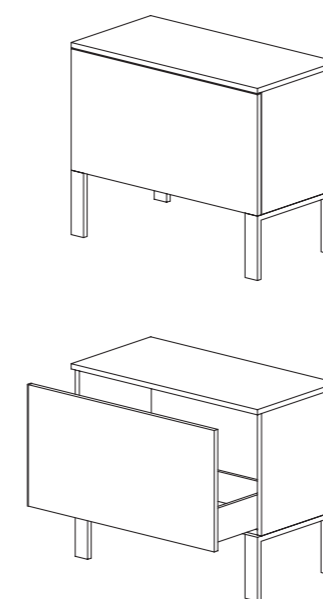

BORDO ZEPPA /
WEDGE EDGE

BORDO DRITTO /
STRAIGHT EDGE

DESCRIZIONE / DESCRIPTION

Mobile bagno in quercia antica con un cassetto verticale con intarsio a coda di rondine.

Antique oak bathroom cabinet with one vertical drawer with dovetail inlay.

APERTURA / DRAWER OPENING

frontale, push-pull

frontal, push-pull

TOP / CABINET TOP

• pietra lavica maiolicata con bordo dritto di spessore 2 cm

• hand-painted lava stone with straight edge and 2 cm thickness

PIEDINI / FEET

• quercia antica
• conici in alluminio

• antique oak
• aluminum conical feet

FINITURE LEGNO / WOOD FINISHINGS

naturale /
natural

sbiancata /
bleached

wengé

FINITURE PIEDINI ALLUMINIO /
ALUMINUM FEET FINISHINGS

bianco opaco /
matte white
RAL 9003

avorio / ivory
RAL 1013

grigio grafite /
graphite grey
RAL 7016

nuvola / cloud
DOMIZIANI
COLOR

marrone /
brown
DOMIZIANI
COLOR

MISURE / SIZES

PREZZI / PRICES

45x60 cm, h 70 cm

3.300,00 €

45x90 cm, h 70 cm

4.000,00 €

45x120 cm, h 70 cm

4.700,00 €

per i decori dei piani in pietra, andare a pag 168-173 / find stone top patterns at p 168-173

prodotto customizzabile nelle dimensioni, finiture e decori / product available in custom sizes, finishings and patterns