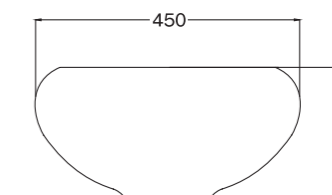

DESCRIZIONE / DESCRIPTION

Lavabo in argilla bianca
realizzato interamente a mano.
Cottura in forno per ceramica
a 1.000°C.

Completely handmade white clay
washbasin.
Fired in kiln at 1.000°C.

MISURA / SIZE

ø 45 cm, h 18 cm

PREZZO / PRICE

1.200,00 €

per i decori dei lavabi, andare a pag 160-167 / find washbasins patterns at p 160-167

prodotto customizzabile nelle dimensioni, finiture e decori / product available in custom sizes, finishings and patterns