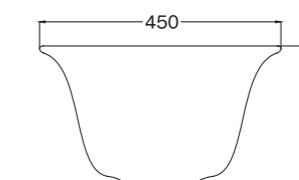

DESCRIZIONE / DESCRIPTION

Lavabo in argilla bianca
realizzato interamente a mano.
Cottura in forno per ceramica
a 1.000°C.

Completely handmade white clay
washbasin.
Fired in kiln at 1.000°C.

MISURA / SIZE

ø 45 cm, h 27 cm

PREZZO / PRICE

1.200,00 €

per i decori dei lavabi, andare a pag 160-167 / find washbasins patterns at p 160-167

prodotto customizzabile nelle dimensioni, finiture e decori / product available in custom sizes, finishings and patterns