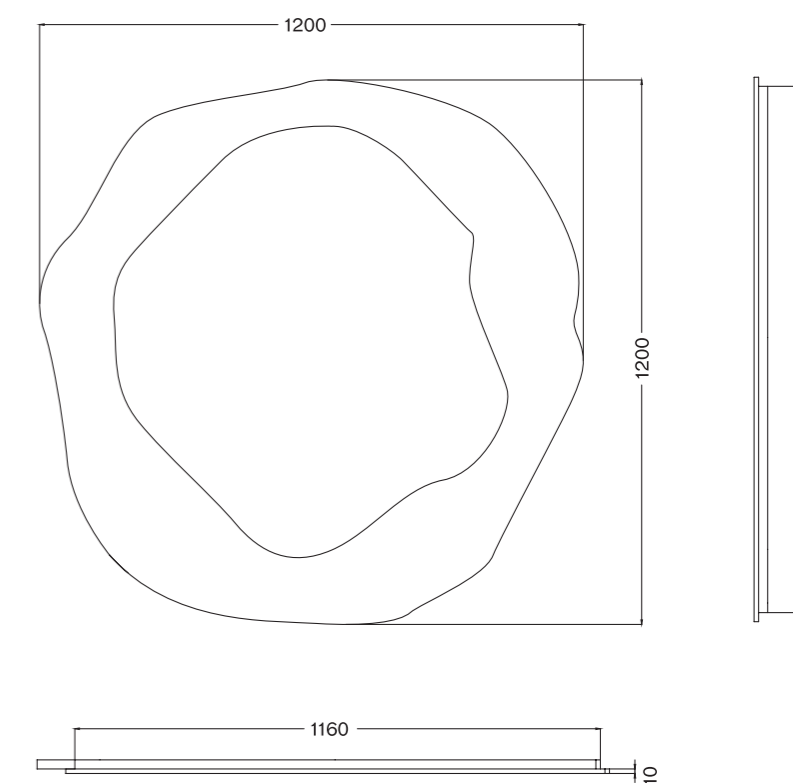

DESCRIZIONE / DESCRIPTION

Specchiere in pietra lavica maiolicata o legno complete di staffa in acciaio inox AISI 304 e supporto a muro.

Wall mirrors made of hand-painted lava stone or wood, with AISI 304 stainless steel support and wall bracket.

FISSAGGIO / FIXING

Pannello in legno, spessore 2,5 cm (senza led), 4 cm (con led).

Wooden panel, 2,5 cm thickness (without led), 4 cm thickness (with led).

ILLUMINAZIONE / LIGHTING

Strip led IP65 19 W al ml 4000k; alimentatore; trasformatore 220/24V; presa italiana EU/CEE.

Led strip, IP65, 19 W, 4000k; with charger; transformer 220/24V; Italian socket EU/EEC.

MISURE / SIZES

PREZZI / PRICES
senza led / without led

PREZZI / PRICES
con led / with led

67x70 cm

2.000,00 €

2.400,00 €

93x100 cm

2.500,00 €

2.900,00 €

120x120 cm

3.500,00 €

4.000,00 €

145x145 cm

5.000,00 €

5.500,00 €

per i decori delle specchiere, andare a pag 168-173 / find mirror patterns at p 168-173

supporto a muro pag 143 / wall mirror bracket at p 143