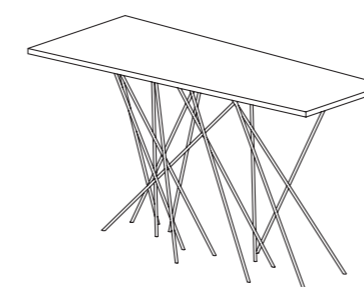

BORDO ZEPPA /
WEDGE EDGE

BORDO DRITTO /
STRAIGHT EDGE

DESCRIZIONE / DESCRIPTION

Mobile bagno con struttura in acciaio inox AISI 304 verniciato con polveri epossidiche e top in pietra lavica maiolicata o in quercia antica. Predisposizione per foro sifone.

Bathroom cabinet with powder coated AISI 304 stainless steel structure and top in hand-painted lava stone or antique oak top. Siphon hole pre set-up.

TOP / CABINET TOP

- pietra lavica maiolicata con bordo dritto di spessore 2 cm
- quercia antica di spessore 5 cm

- hand-painted lava stone with straight edge and 2 cm thickness
- antique oak 5 cm thickness

COLORI STRUTTURA INOX /
STAINLESS STEEL STRUCTURE COLOURS

bianco opaco /
matte white
RAL 9003

avorio / ivory
RAL 1013

grigio grafite /
graphite grey
RAL 7016

nuvola / cloud
DOMIZIANI
COLOR

marrone /
brown
DOMIZIANI
COLOR

MISURE / SIZES

55x90 cm, h 70 cm

55x110 cm, h 70 cm

55x130 cm, h 70 cm

55x150 cm, h 70 cm

PREZZI / SIZES

3.000,00 €

3.500,00 €

4.300,00 €

5.000,00 €

per i decori dei piani in pietra, andare a pag 168-173 / find stone top patterns at p 168-173

prodotto customizzabile nelle dimensioni, finiture e decori / product available in custom sizes, finishings and patterns