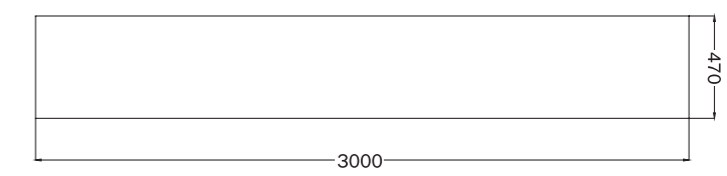

DESCRIZIONE / DESCRIPTION

Mobile bagno in quercia antica con cassettoni orizzontali. Predisposizione per foro sifone.

Antique oak bathroom cabinet with horizontal drawers. Siphon hole pre set-up.

APERTURA / DRAWER OPENING

frontale, push-pull

frontal, push-pull

TOP / CABINET TOP

• pietra lavica maiolicata con bordo dritto di spessore 2 cm

• hand-painted lava stone with straight edge and 2 cm thickness

PIEDINI / FEET

• conici in alluminio

• aluminum conical feet

FINITURE LEGNO / WOOD FINISHINGS

naturale / natural

sbiancato / bleached

wengé

FINITURE PIEDINI ALLUMINIO / ALUMINUM FEET FINISHINGS

bianco opaco / matte white RAL 9003

avorio / ivory RAL 1013

grigio grafite / graphite grey RAL 7016

nuvola / cloud DOMIZIANI COLOR

marrone / brown DOMIZIANI COLOR

MISURE / SIZES

PREZZI / PRICES

47x100 cm, h 70 cm

3.600,00 €

47x200 cm, h 70 cm

6.200,00 €

47x300 cm, h 70 cm

8.000,00 €

per i decori dei piani in pietra, andare a pag 168-173 / find stone top patterns at p 168-173

prodotto customizzabile nelle dimensioni, finiture e decori / product available in custom sizes, finishings and patterns