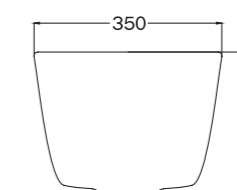

DESCRIZIONE / DESCRIPTION

Lavabo in argilla bianca
realizzato interamente a mano.
Cottura in forno per ceramica
a 1.000°C.

Completely handmade white clay
washbasin.
Fired in kiln at 1.000°C.

MISURA / SIZE

ø 35 cm, h 26 cm

PREZZO / PRICE

1.200,00 €

per i decori dei lavabi, andare a pag 160-167 / find washbasins patterns at p 160-167

prodotto customizzabile nelle dimensioni, finiture e decori / product available in custom sizes, finishings and patterns