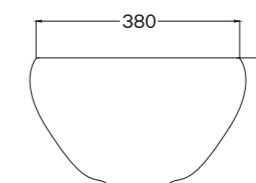

DESCRIZIONE / DESCRIPTION

Lavabo in argilla bianca
realizzato interamente a mano.
Cottura in forno per ceramica
a 1.000°C.

Completely handmade white clay
washbasin.
Fired in kiln at 1.000°C.

MISURA / SIZE

ø 38 cm, h 25 cm

PREZZO / PRICE

1.200,00 €

per i decori dei lavabi, andare a pag 160-167 / find washbasins patterns at p 160-167

prodotto customizzabile nelle dimensioni, finiture e decori / product available in custom sizes, finishings and patterns