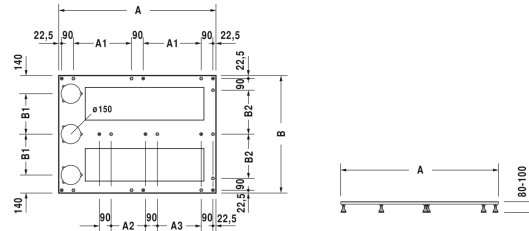

Fußgestell # 790167

Fußgestell	Grösse	Gewicht	Bestellnummer
für Duschwannen aus DuraSolid, höhenverstellbar von 80 - 100 mm, für Duschwanne 900 x 800 mm			
Farben			
Variante			
Ausschreibungstext			
DURAVIT Fußgestell für Duschwannen aus DuraSolid®, höhenverstellbar von 80-100mm, für Duschwanne 900x800mm. Best.Nr. 790167000000000.			

Alle Zeichnungen enthalten alle notwendigen Masse (mm), die den üblichen Toleranzen unterliegen. Exakte Masse können nur am Produkt abgenommen werden.