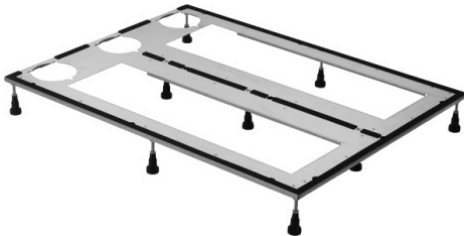

Fußgestell # 790167

Fußgestell	Grösse	Gewicht	Bestellnummer
für Duschwannen aus DuraSolid, höhenverstellbar von 80 - 100 mm, für Duschwanne 900 x 800 mm			
Farben			
Variante			
Ausschreibungstext			
DURAVIT Fußgestell für Duschwannen aus DuraSolid®, höhenverstellbar von 80-100mm, für Duschwanne 900x800mm. Best.Nr. 790167000000000.			

Alle Zeichnungen enthalten alle notwendigen Masse (mm), die den üblichen Toleranzen unterliegen. Exakte Masse können nur am Produkt abgenommen werden.