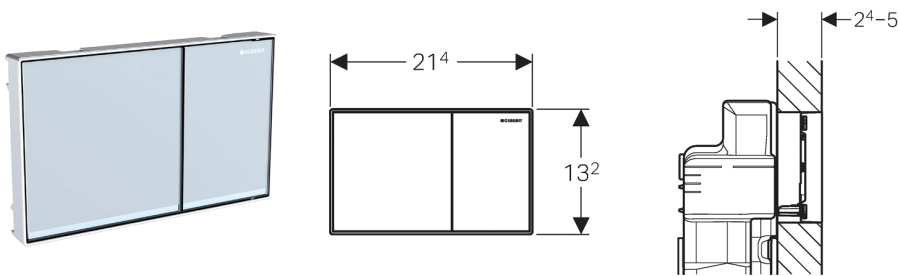

Geberit Betätigungsplatte Sigma60, für 2-Mengen-Spülung, flächenbündig

Verwendungszweck

- Zur Spülauslösung bei Geberit Sigma Unterputzspülkästen 8 cm, Baureihe 2016
- Zur Spülauslösung bei Geberit Sigma Unterputzspülkästen 12 cm
- Für Belagdicken 24–50 mm
- Nicht geeignet für Geberit Duofix Elemente für Wand-WC, barrierefrei

Eigenschaften

- Baureihe 2016
- Betätigung von vorne
- Betätigung flächenbündig
- Drückerstangen schallgedämmt, werkzeuglose Schnelleinstellung

Lieferumfang

- Ausgleichsrahmen
- 2 Distanzhalter
- 2 Distanzbolzen
- 2 Drückerstangen
- Schutzplatte
- Befestigungsmaterial

Nicht enthalten:

- Rohbauset, flächenbündig, zu Geberit Sigma Unterputzspülkästen 12 cm

Artikel

Art.-Nr.	SGVSB-Nr.	ST-Nr.	Farbe	Oberfläche	Werkstoff	Beschichtung
115.640.GH.1	364 103	3342 238		Chrom gebürstet	Zinkdruckguss	easy-to-clean
115.640.SI.1	364 103	3342 239	weiss	Glas	Zinkdruckguss / Glas	ohne Glas
115.640.SJ.1	364 103	3342 239	schwarz	Glas	Zinkdruckguss / Glas	ohne Glas
115.640.SQ.1	364 103	3342 239	umbra	Glas	Zinkdruckguss / Glas	ohne Glas