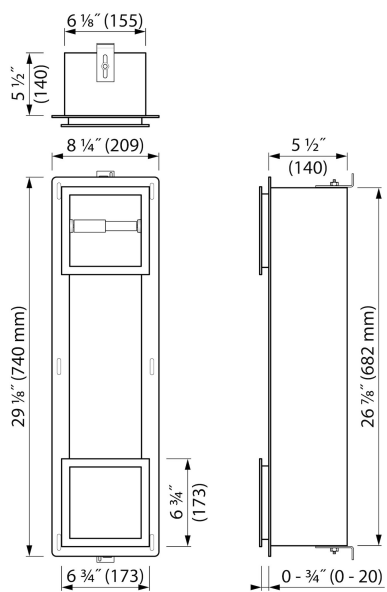

### VORTEILE

- Abmessung - 740x195 mm
- Einbautiefe - Nur 140 mm
- Material - Edelstahl gebürstet
- Lösung - Bietet unsichtbare und platzsparende Lösung
- Anwendung - Neubau und Sanierung
- Anwendung - Nass- und Trockenbau

## ALLGEMEIN

Serie	ROLL
Name	Papierhalter & vorratsbehälter
Modell	WC Papierhalter
Abmessung (mm)	740x209x140

## INSTALLATION

Einbautiefe (mm)	140
Rohbauelement und Abdichtungsset inbegriffen	Ja
Material Rohbauelement	Polystyrol (PS)
Wandtyp	Trockenbau;Nassbau
Flieseneinsatztür (mm)	N.A.
Austauschbares Türscharnier (links und rechts)	N.A.

## TECHNISCHE ZEICHNUNGEN