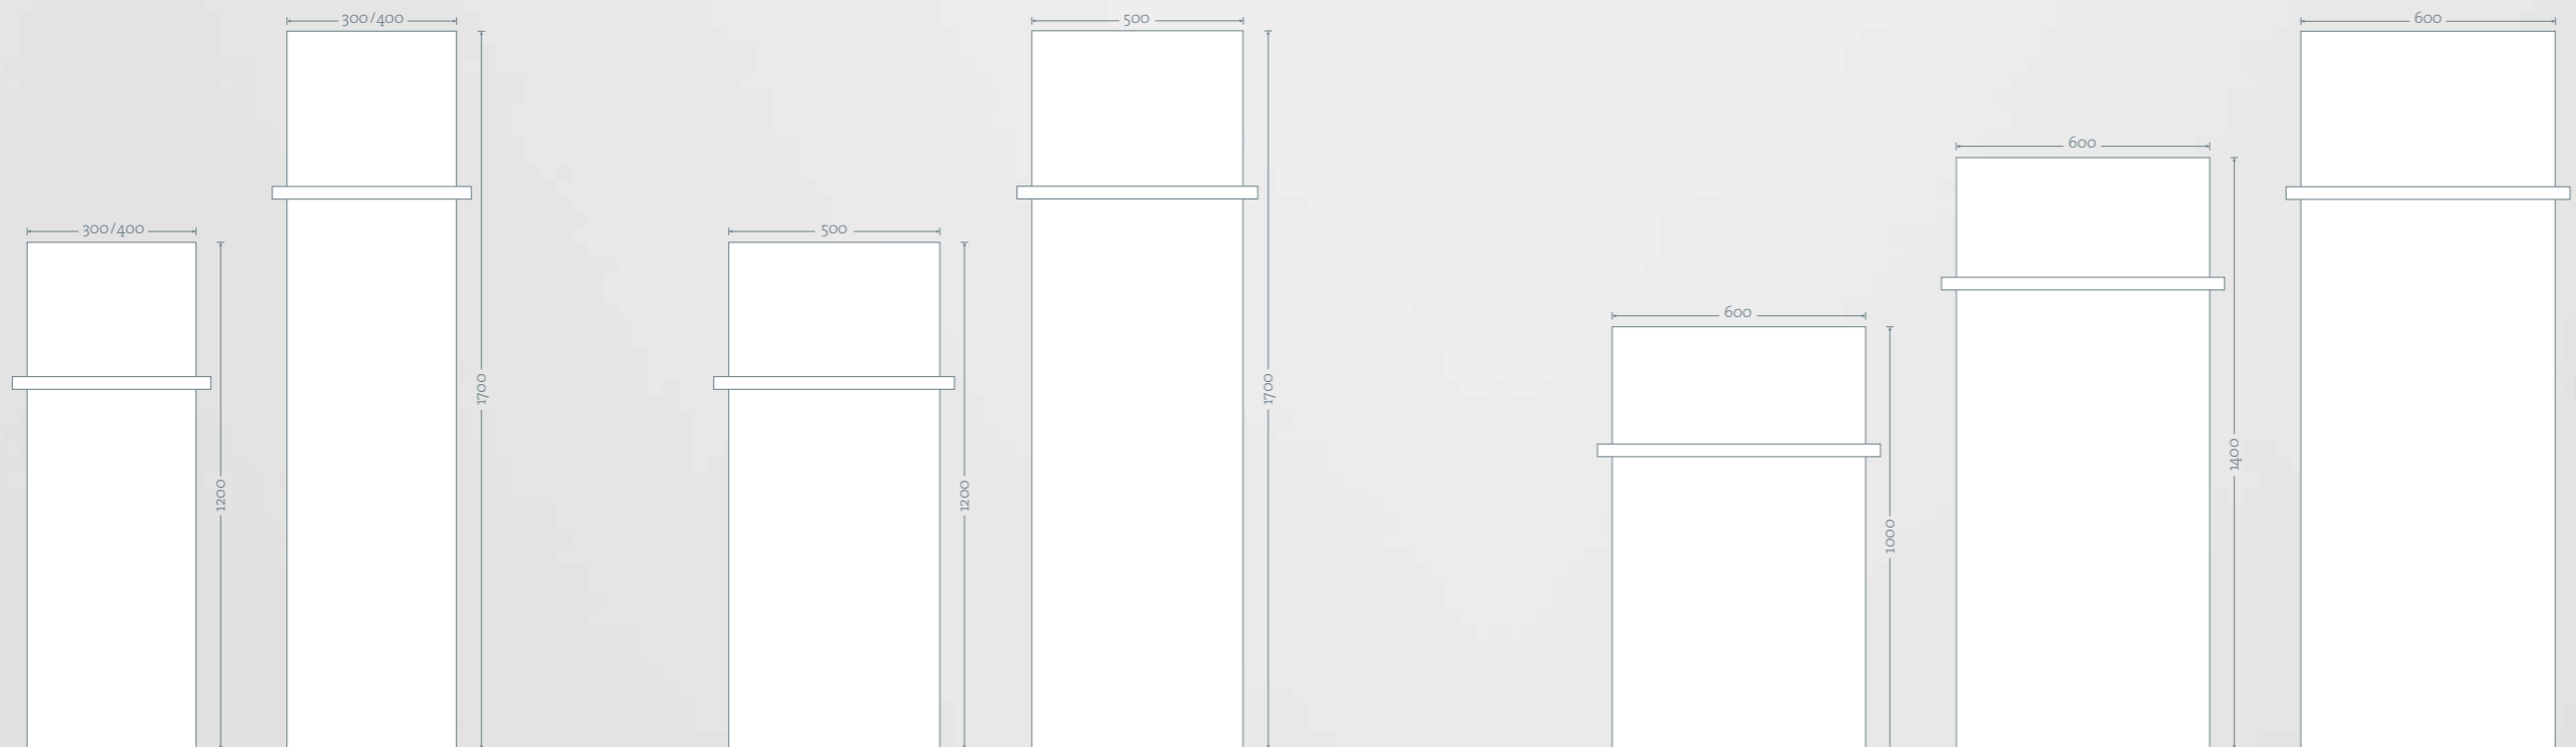

Oberfläche
weiss matt

Oberfläche
weiss glanz

Oberfläche
schwarz matt

Oberfläche
schwarz glanz