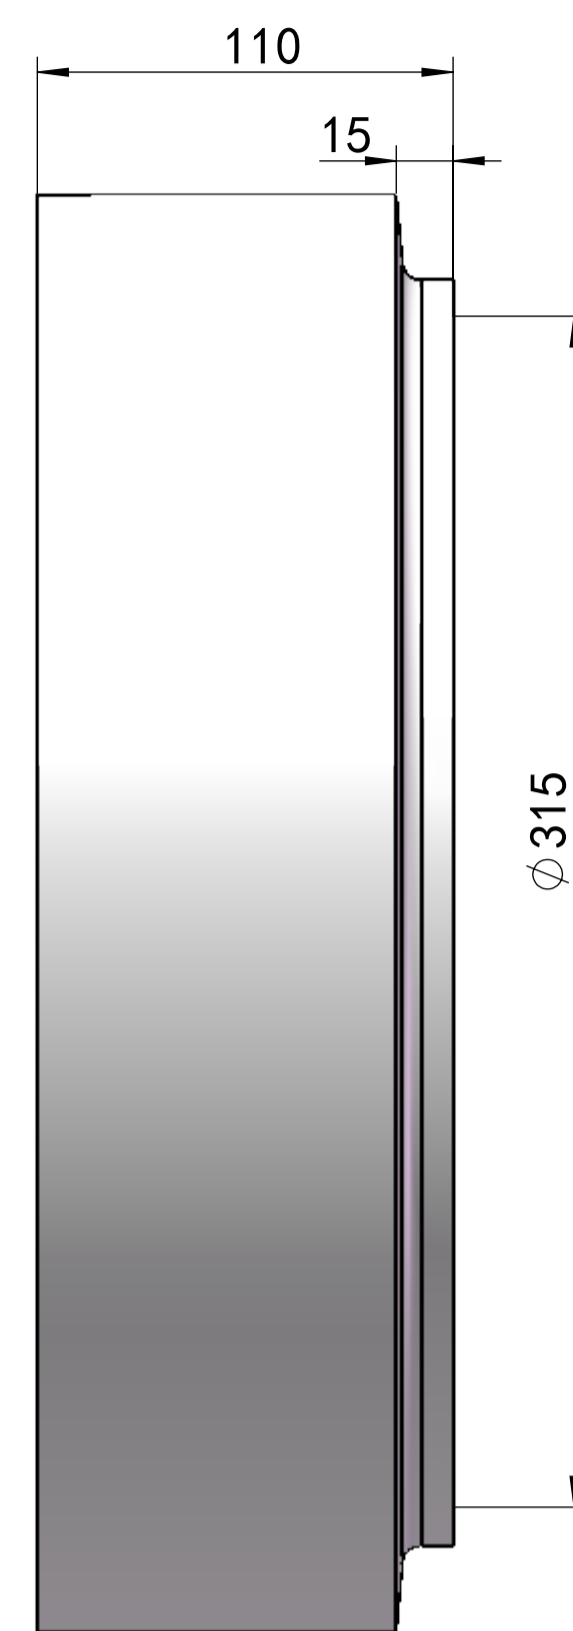

单位:mm

重量:KG

公差±

BS-8355