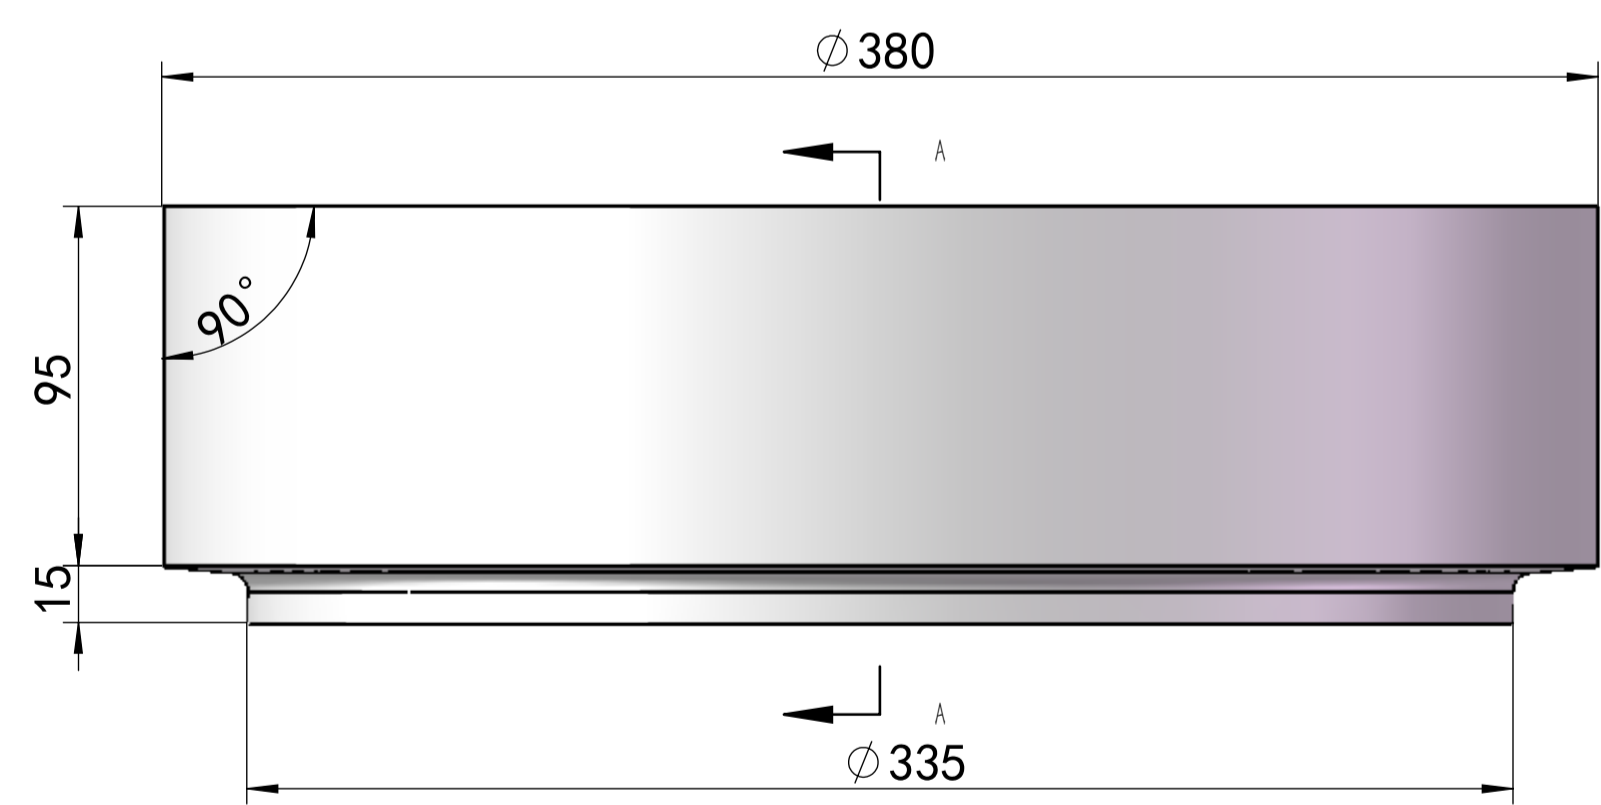

单位:mm

重量:KG

公差±

BS-8355