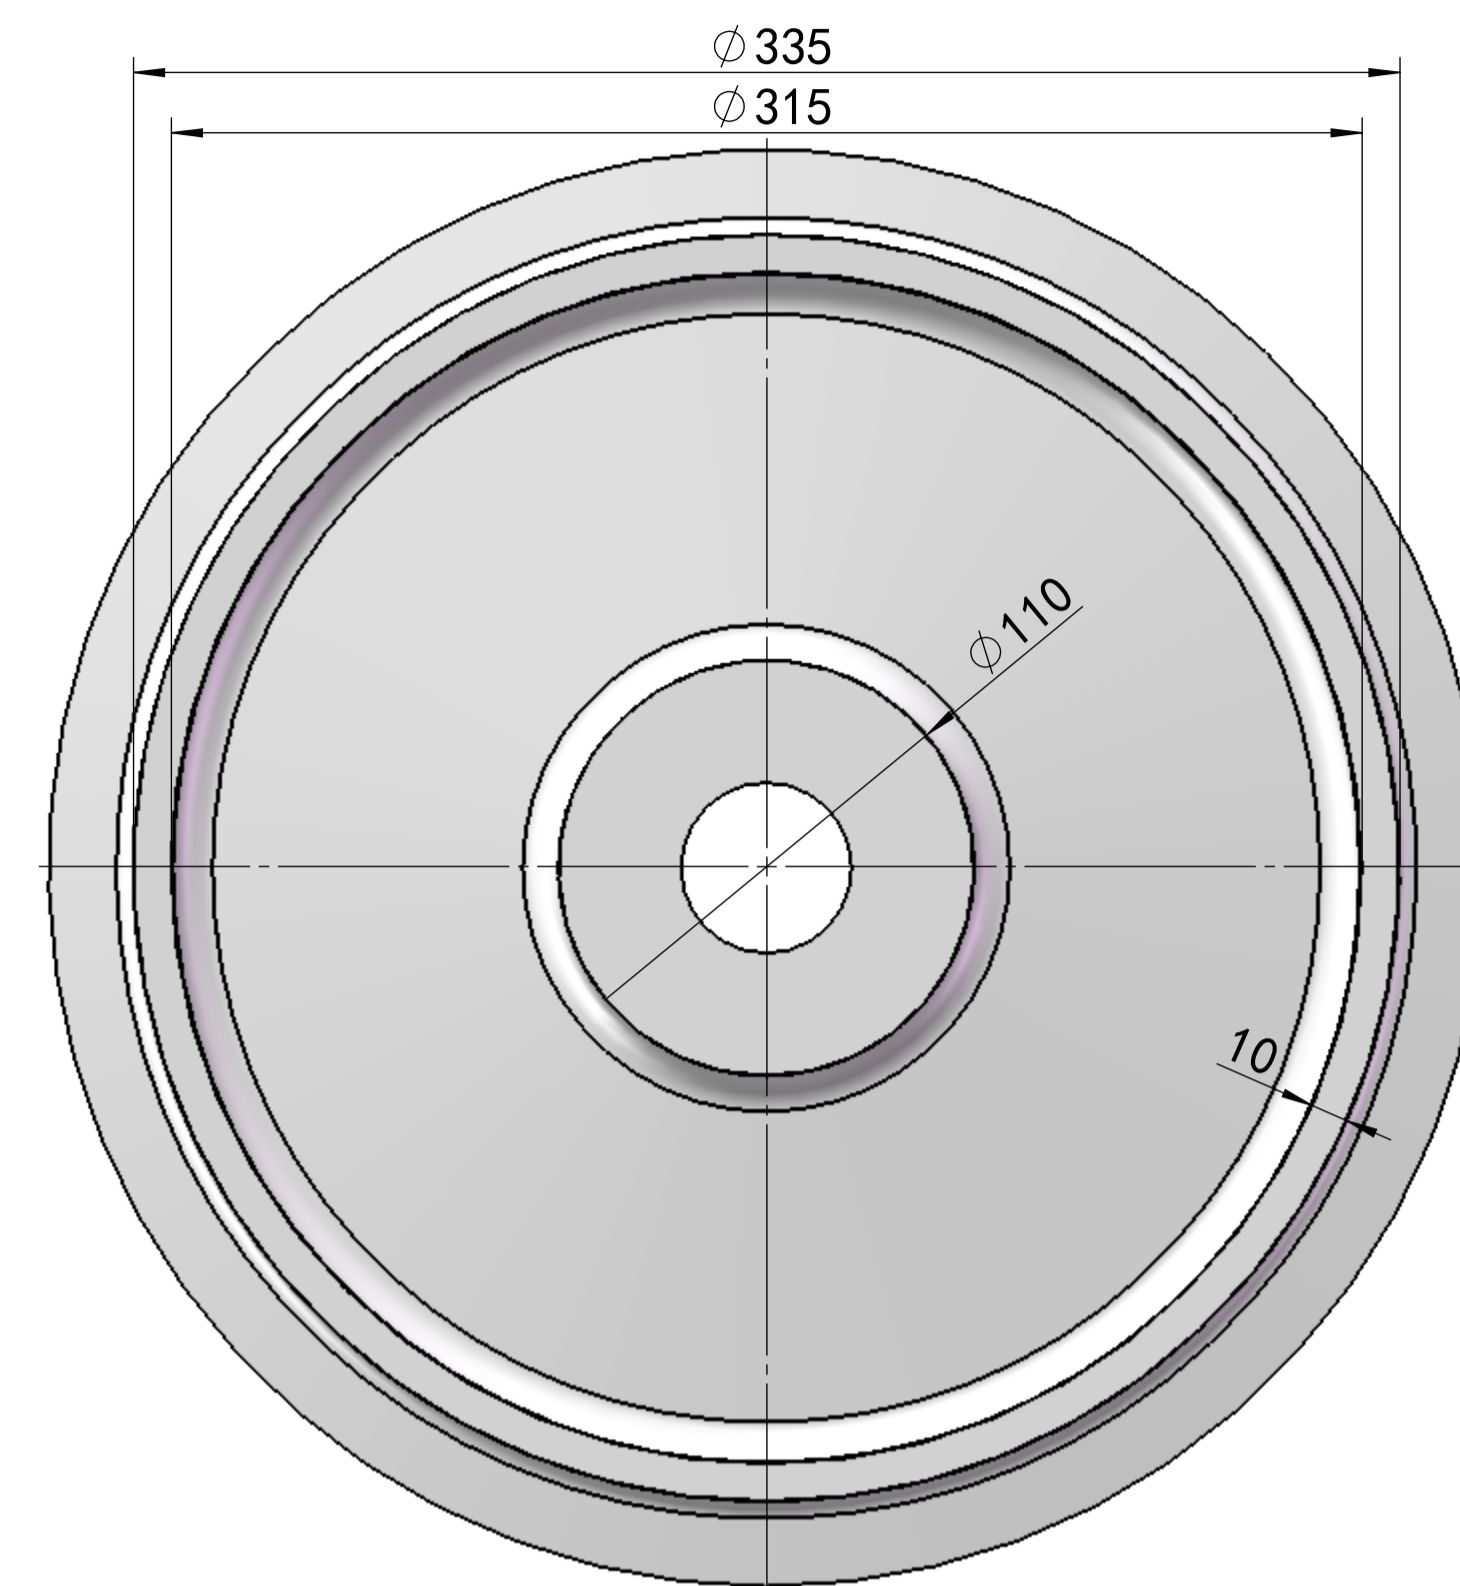

单位:mm

重量:KG

公差±

BS-8355