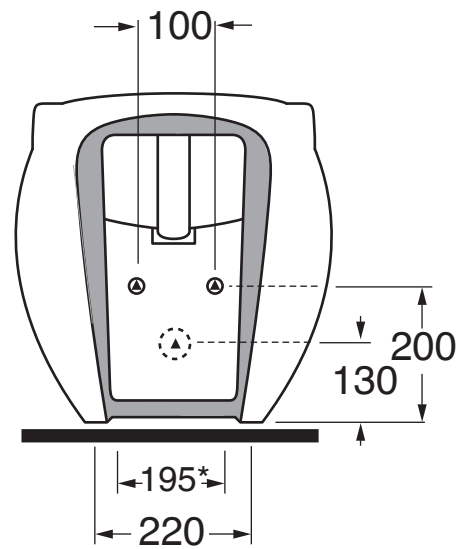

CLP 500/M

Bidet monoforo
One-hole bidet

Dimensioni/Dimensions: 56x41xH42cm
Peso/Weight: 24 kg

*Quote per fissaggio a pavimento
measure for fixing on floor