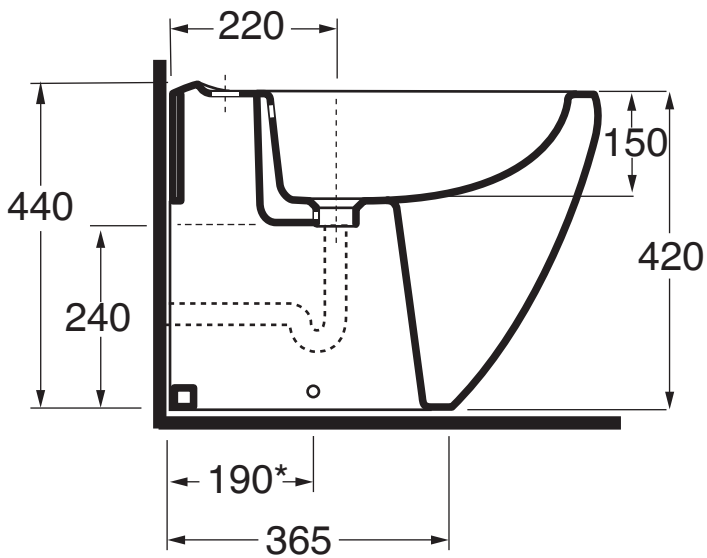

CLP 500/M

Bidet monoforo
One-hole bidet

Dimensioni/Dimensions: 56x41xH42cm
Peso/Weight: 24 kg

*Quote per fissaggio a pavimento
measure for fixing on floor