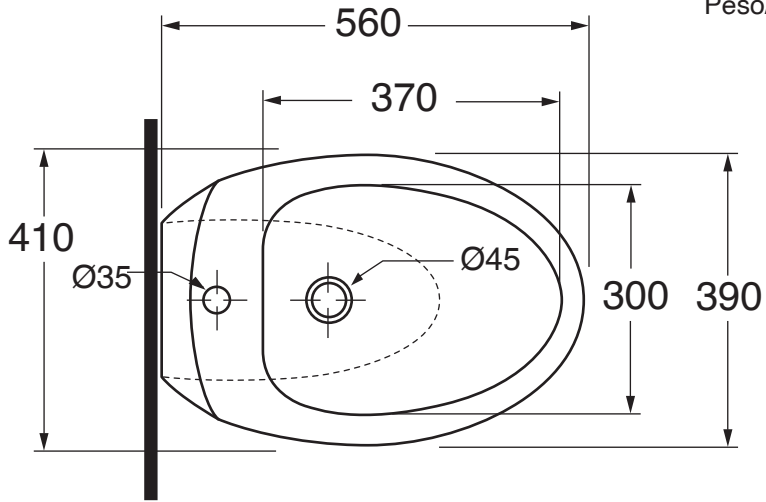

CLP 500/M

Bidet monoforo
One-hole bidet

Dimensioni/Dimensions: 56x41xH42cm
Peso/Weight: 24 kg

*Quote per fissaggio a pavimento
measure for fixing on floor