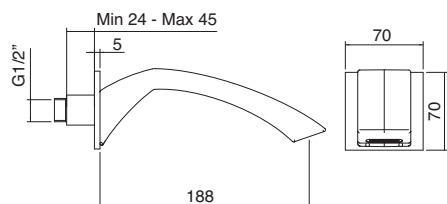

PER IL CORPO INCASSO VEDI PAGINA 370
FOR CONCEALED BODY SEE PAGE 370

* Finitura NC/BC: soffione cromato
* NC/BC finishes: chrome shower head