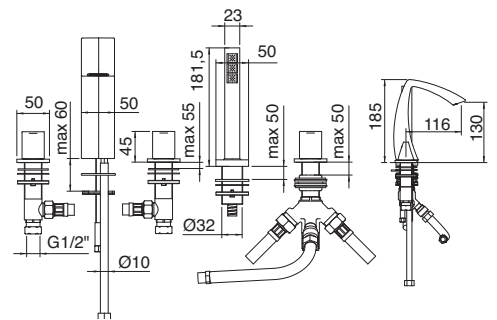

0706
Batteria bordo vasca a 5 fori con doccetta estraibile
5 holes deck-mounted bathtub
(D RTVT101)

3106 - SWAROVSKI