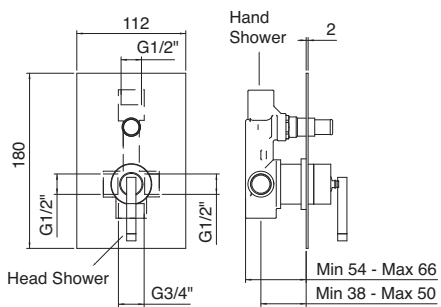

**0220**  
 Miscelatore monocomando bidet  
 Bidet mixer  
 (A RTVT125)

2420 - CASCATA

2920 - SWAROVSKI

0251

0251  
 Miscelatore monocomando  
 lavabo incasso  
 Concealed washbasin mixer

H=300 mm	
1.0 bar	235 mm
2.0 bar	270 mm
3.0 bar	278 mm

**2900 - SWAROVSKI**

**0260\***  
 Gruppo doccia con doccetta  
 e soffione anticalcare  
 Wall-mtd. shower set, anti-limescale  
 hand-shower and shower head  
 (A RTVT130)

\* Finitura NC/BC: soffione cromato  
 \* NC/BC finishes: chrome shower head

**0208**  
 Miscelatore monocomando  
 doccia incasso  
 Concealed shower mixer  
 (A RTVT126)

PER IL CORPO INCASSO VEDI PAGINA 370  
 FOR CONCEALED BODY SEE PAGE 370

**0249**  
 Miscelatore monocomando  
 vasca/doccia incasso  
 Concealed bath/shower mixer  
 (A RTVT126)