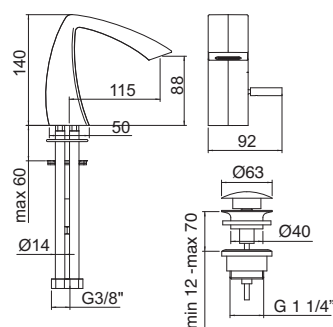

2414 - CASCATA

2914 - SWAROVSKI

**0251**  
 Miscelatore monocomando lavabo incasso  
 Concealed washbasin mixer  
 (A RTVT130)

2451 - CASCATA

2951 - SWAROVSKI

PER IL CORPO INCASSO VEDI PAGINA 370  
 FOR CONCEALED BODY SEE PAGE 370

**0220**  
 Miscelatore monocomando bidet  
 Bidet mixer  
 (A RTVT125)

2420 - CASCATA

2920 - SWAROVSKI

0251

0251  
 Miscelatore monocomando  
 lavabo incasso  
 Concealed washbasin mixer

H=300 mm	
1.0 bar	235 mm
2.0 bar	270 mm
3.0 bar	278 mm