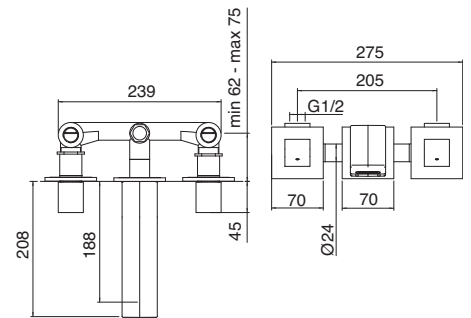

0716  
Batteria lavabo  
3 hole washbasin  
(D RTVT101)

3216 - CASCATA

3116 - SWAROVSKI

0752  
Gruppo lavabo a muro  
Wall mounted 3 hole washbasin  
(D RTVT101)

3252 - CASCATA

3152 - SWAROVSKI

0706  
Batteria bordo vasca a 5 fori con doccetta estraibile  
5 holes deck-mounted bathtub  
(D RTVT101)