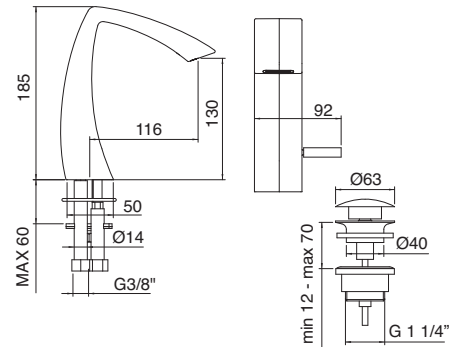

0210
Miscelatore monocomando lavabo
Washbasin mixer
(A RTVT125)

2410 - CASCATA

2910 - SWAROVSKI