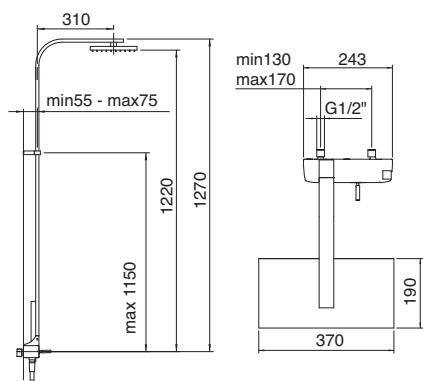

0260*
Gruppo doccia con doccetta
e soffione anticalcare
Wall-mtd. shower set, anti-limescale
hand-shower and shower head
(A RTVT130)

* Finitura NC/BC: soffione cromato
* NC/BC finishes: chrome shower head