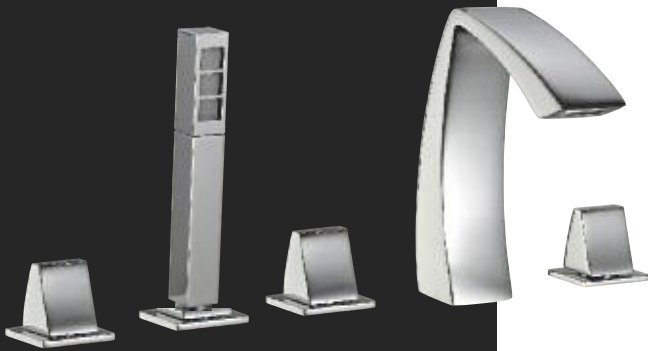

0716  
Batteria lavabo  
3 hole washbasin  
(D RTVT101)

3216 - CASCATA

3116 - SWAROVSKI

0752  
Gruppo lavabo a muro  
Wall mounted 3 hole washbasin  
(D RTVT101)

3252 - CASCATA

3152 - SWAROVSKI

0706  
Batteria bordo vasca a 5 fori con doccetta estraibile  
5 holes deck-mounted bathtub  
(D RTVT101)