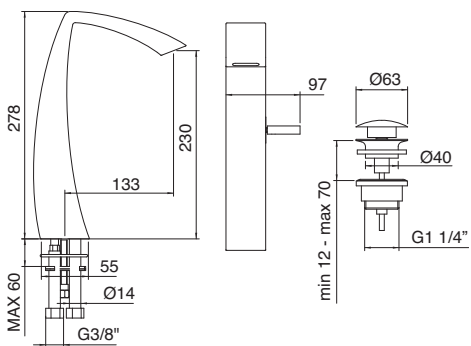

0212
Miscelatore monocomando
lavabo alto
Washbasin mixer, high tube
(A RTVT125)

2412 - CASCATA

2912 - SWAROVSKI