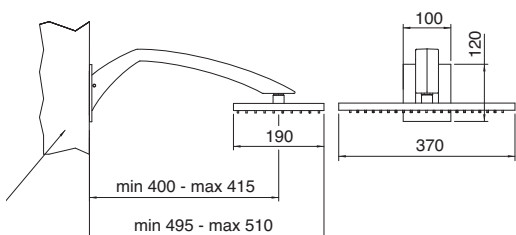

* Finitura NC/BC: soffione cromato
* NC/BC finishes: chrome shower head