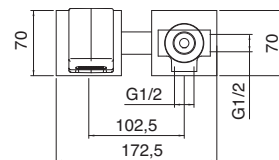

2414 - CASCATA

2914 - SWAROVSKI

**0251**  
 Miscelatore monocomando lavabo incasso  
 Concealed washbasin mixer  
 (A RTVT130)

2451 - CASCATA

2951 - SWAROVSKI

PER IL CORPO INCASSO VEDI PAGINA 370  
 FOR CONCEALED BODY SEE PAGE 370

**0220**  
 Miscelatore monocomando bidet  
 Bidet mixer  
 (A RTVT125)

2420 - CASCATA

2920 - SWAROVSKI

0251

0251  
 Miscelatore monocomando  
 lavabo incasso  
 Concealed washbasin mixer

H=300 mm	
1.0 bar	235 mm
2.0 bar	270 mm
3.0 bar	278 mm