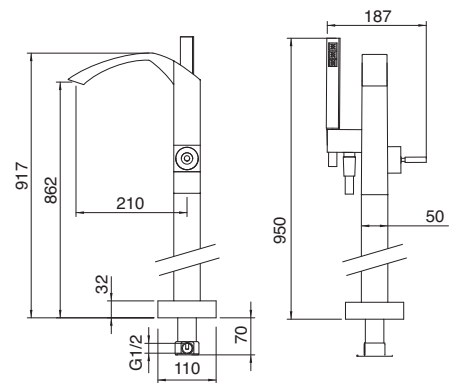

2903 - SWAROVSKI