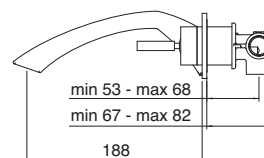

2414 - CASCATA

2914 - SWAROVSKI

**0251**  
 Miscelatore monocomando lavabo incasso  
 Concealed washbasin mixer  
 (A RTVT130)

2451 - CASCATA

2951 - SWAROVSKI

PER IL CORPO INCASSO VEDI PAGINA 370  
 FOR CONCEALED BODY SEE PAGE 370

**0220**  
 Miscelatore monocomando bidet  
 Bidet mixer  
 (A RTVT125)

2420 - CASCATA

2920 - SWAROVSKI

0251

0251  
 Miscelatore monocomando  
 lavabo incasso  
 Concealed washbasin mixer

H=300 mm	
1.0 bar	235 mm
2.0 bar	270 mm
3.0 bar	278 mm