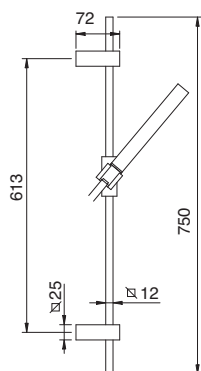

PER IL CORPO INCASSO VEDI PAGINA 370
FOR CONCEALED BODY SEE PAGE 370

0247__01*
Soffione a parete anticalcare
Anti-limescale shower-head

* Finitura NC/BC: soffione cromato
* NC/BC finishes: chrome shower head