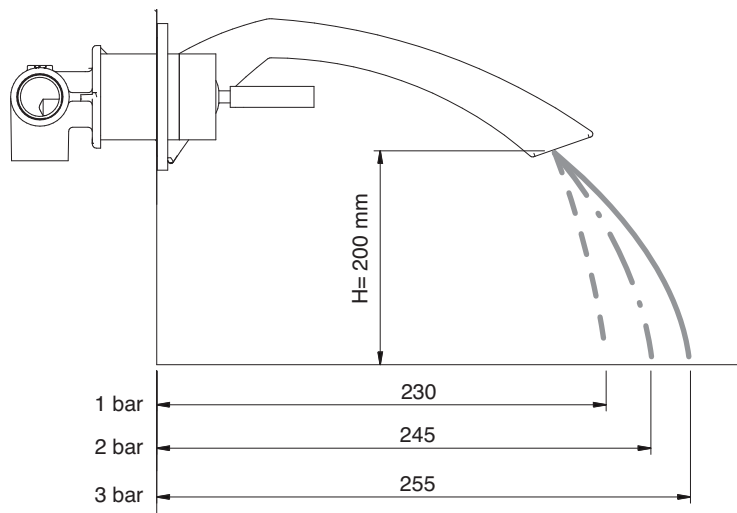

**0220**  
 Miscelatore monocomando bidet  
 Bidet mixer  
 (A RTVT125)

2420 - CASCATA

2920 - SWAROVSKI

0251

0251  
 Miscelatore monocomando  
 lavabo incasso  
 Concealed washbasin mixer

H=300 mm	
1.0 bar	235 mm
2.0 bar	270 mm
3.0 bar	278 mm