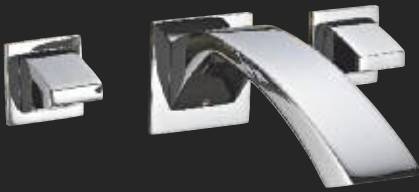

**6530**  
 Kit saliscendi  
 senza presa acqua  
 Sliding-bar kit without  
 wall hose outlet

**0251\_\_05**  
 Bocca a muro con rosone  
 Wall-mtb spout with flange

**2451\_\_05 - CASCATA**

**2951\_\_05 - SWAROVSKI**

0716  
Batteria lavabo  
3 hole washbasin  
(D RTVT101)

3216 - CASCATA

3116 - SWAROVSKI

0752  
Gruppo lavabo a muro  
Wall mounted 3 hole washbasin  
(D RTVT101)

3252 - CASCATA

3152 - SWAROVSKI

0706  
Batteria bordo vasca a 5 fori con doccetta estraibile  
5 holes deck-mounted bathtub  
(D RTVT101)