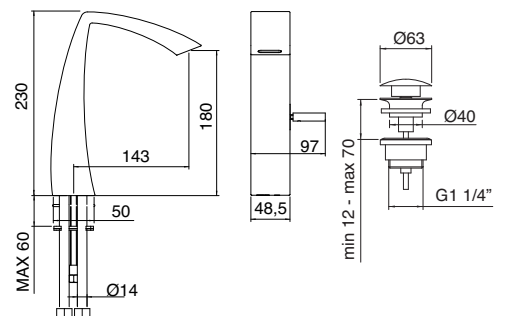

**0210**  
Miscelatore monocomando lavabo  
Washbasin mixer  
(A RTVT125)

2410 - CASCATA

2910 - SWAROVSKI

**0221**  
Miscelatore monocomando lavabo  
Washbasin mixer  
(A RTVT125)

2421 - CASCATA

2921 - SWAROVSKI

**0220**  
 Miscelatore monocomando bidet  
 Bidet mixer  
 (A RTVT125)

2420 - CASCATA

2920 - SWAROVSKI

0251

0251  
 Miscelatore monocomando  
 lavabo incasso  
 Concealed washbasin mixer

H=300 mm	
1.0 bar	235 mm
2.0 bar	270 mm
3.0 bar	278 mm