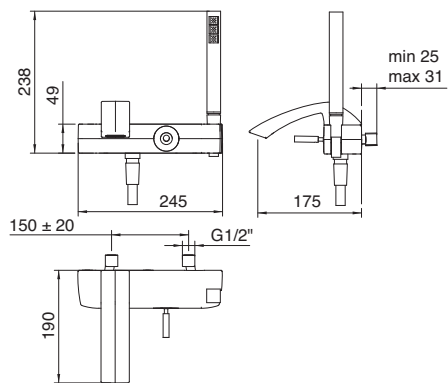

* Finitura NC/BC: soffione cromato
* NC/BC finishes: chrome shower head

0208
Miscelatore monocomando
doccia incasso
Concealed shower mixer
(A RTVT126)

PER IL CORPO INCASSO VEDI PAGINA 370
FOR CONCEALED BODY SEE PAGE 370