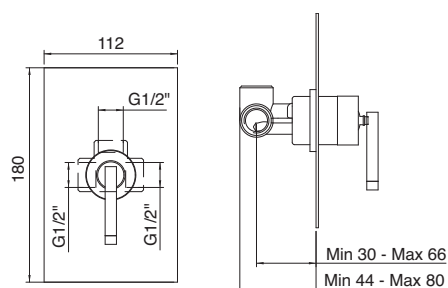

0208
Miscelatore monocomando
doccia incasso
Concealed shower mixer
(A RTVT126)