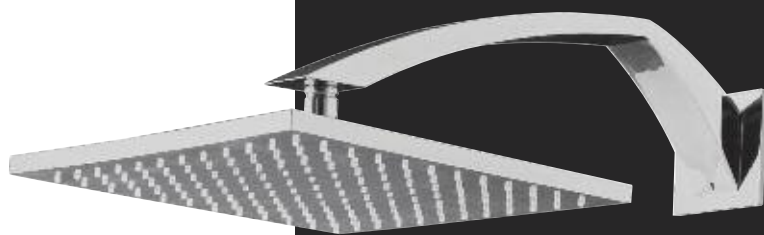

0247__01*
Soffione a parete anticalcare
Anti-limescale shower-head