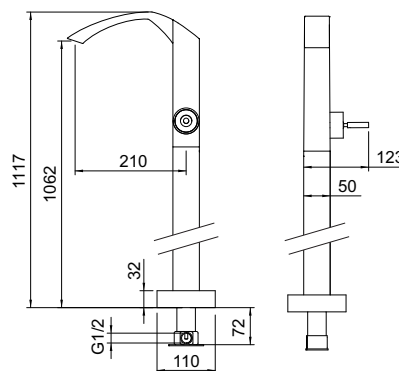

2410

**0212**  
 Miscelatore monocomando  
 lavabo alto  
 Washbasin mixer, high tube  
**(A RTVT125)**

2412 - CASCATA

2912 - SWAROVSKI

**0214**  
 Miscelatore monocomando  
 lavabo da terra  
 Floor standing washbasin mixer  
 (A RTVT125)

2414 - CASCATA

2914 - SWAROVSKI

**0251**  
 Miscelatore monocomando lavabo incasso  
 Concealed washbasin mixer  
 (A RTVT130)

2451 - CASCATA

2951 - SWAROVSKI

PER IL CORPO INCASSO VEDI PAGINA 370  
 FOR CONCEALED BODY SEE PAGE 370

**0220**  
 Miscelatore monocomando bidet  
 Bidet mixer  
 (A RTVT125)

2420 - CASCATA

2920 - SWAROVSKI

0251

0251  
 Miscelatore monocomando  
 lavabo incasso  
 Concealed washbasin mixer

H=300 mm	
1.0 bar	235 mm
2.0 bar	270 mm
3.0 bar	278 mm