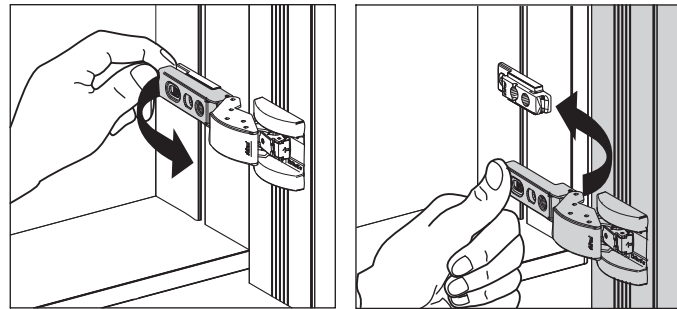

Spiegeltüre/Scharnier - Porte à miroir/charnière - Mirror door/hinge

Seitenverstellung - Réglage latéral - Lateral setting

Tiefenverstellung - Réglage profondeur - Depth adjustment

Höhenverstellung - Réglage hauteur - Height adjustment

Demontage - Démontage - Disassembly

Montage - Assemblage - Assembling

Türdämpfer - Amortisseur de porte - Soft door closure

Demontage - Démontage - Disassembly

Montage - Assemblage - Assembling

Pflegehinweis beachten.
Observez le conseils d'entretien.
Follow care tips.