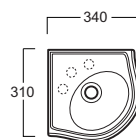

## AR 036

Disegni Tecnici  
Technical Drawings

Lavamani 34 ad angolo sospeso predisposto per rubinetteria monoforo centrale o destra e sinistra

Wall hung corner wash-hand basin 34 pre-punched for central or right and left tap holes