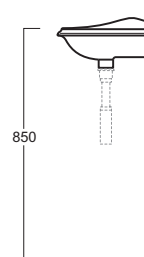

## AR 036

Disegni Tecnici  
Technical Drawings

Lavamani 34 ad angolo sospeso predisposto per rubinetteria monoforo centrale o destra e sinistra

Wall hung corner wash-hand basin 34 pre-punched for central or right and left tap holes