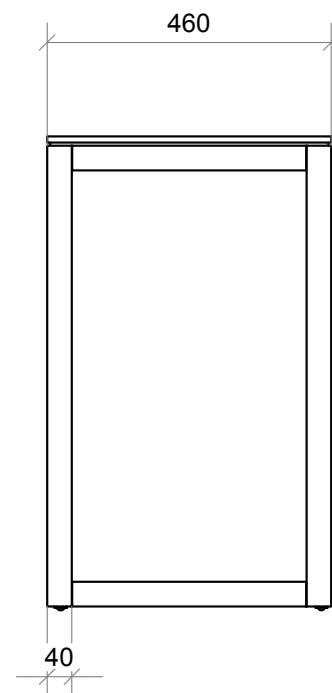

Supporto per lavabo - bambù
Wood wash-table unit - bamboo

PESO / WEIGHT: kg 21,70
VOLUME: 0,1760

FINISHINGS

- 81110.03 naturale / natural |
- 81110.09 sbiancato / whitened |

MAINTENANCE

Lavare con acqua tiepida e sapone neutro. Non usare macchine a spruzzo di vapore. Non usare detergenti acidi ed alcalini. Non utilizzare materiali abrasivi. Non utilizzare solventi organici.

SPARE PARTS

LIMITE AREA DI TAGLIO
 NON TAGLIARE OLTRE IL TRATTEGGIO
 LIMIT OF CUTTING AREA
 DON'T CUT OVER THE BROKEN LINE