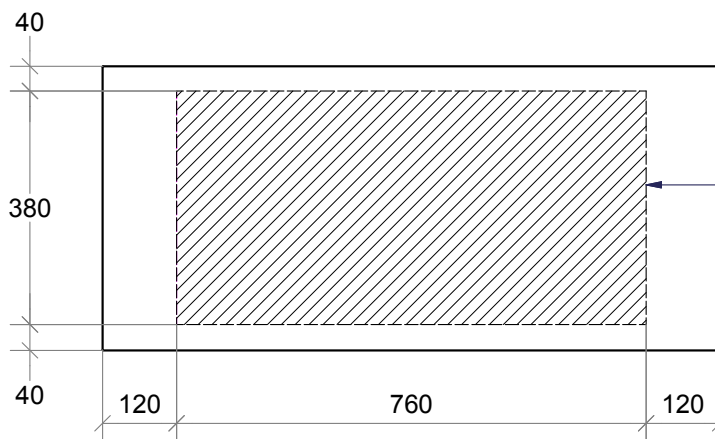

Supporto per lavabo - bambù
Wood wash-table unit - bamboo

PESO / WEIGHT: kg 21,70
VOLUME: 0,1760

FINISHINGS

- 81110.03 naturale / natural |
- 81110.09 sbiancato / whitened |

MAINTENANCE

Lavare con acqua tiepida e sapone neutro. Non usare macchine a spruzzo di vapore. Non usare detergenti acidi ed alcalini. Non utilizzare materiali abrasivi. Non utilizzare solventi organici.

SPARE PARTS

LIMITE AREA DI TAGLIO
 NON TAGLIARE OLTRE IL TRATTEGGIO
 LIMIT OF CUTTING AREA
 DON'T CUT OVER THE BROKEN LINE