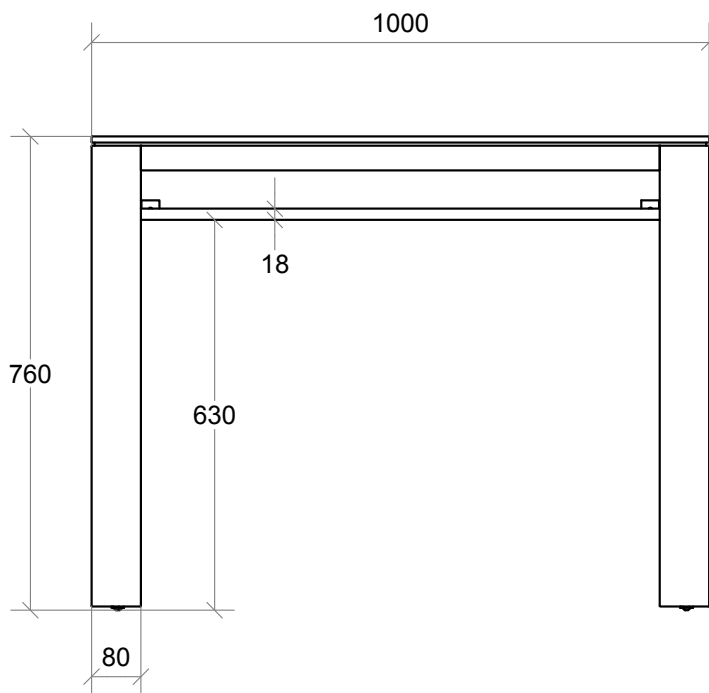

Supporto per lavabo - bambù
Wood wash-table unit - bamboo

PESO / WEIGHT: kg 21,70
VOLUME: 0,1760

FINISHINGS

- 81110.03 naturale / natural |
- 81110.09 sbiancato / whitened |

MAINTENANCE

Lavare con acqua tiepida e sapone neutro. Non usare macchine a spruzzo di vapore. Non usare detergenti acidi ed alcalini. Non utilizzare materiali abrasivi. Non utilizzare solventi organici.

SPARE PARTS

LIMITE AREA DI TAGLIO
 NON TAGLIARE OLTRE IL TRATTEGGIO
 LIMIT OF CUTTING AREA
 DON'T CUT OVER THE BROKEN LINE